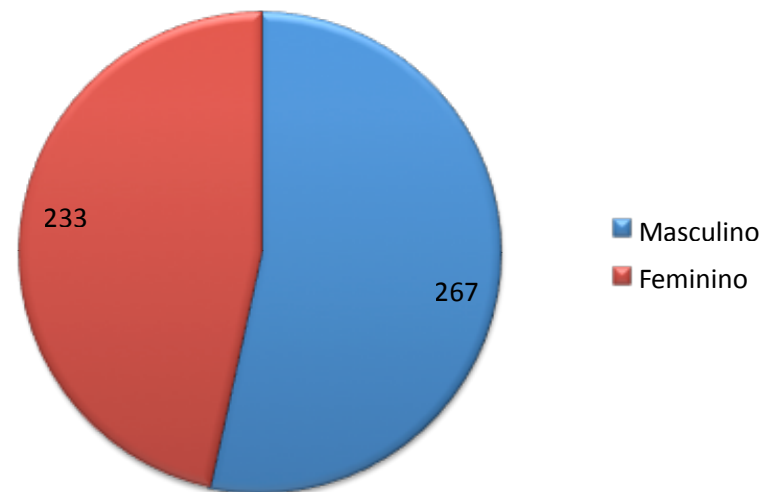

# Amostragem

- 500 entrevistados;
- No fluxo;
- De sexta a terça-feira;
- Questionário com 40 questões;
- Excelente receptividade;
- 8 entrevistadores.

	2009	2011	2012
idade média	26	30	29
desvio	8	10	11

### Com quem viajou

### Sexo