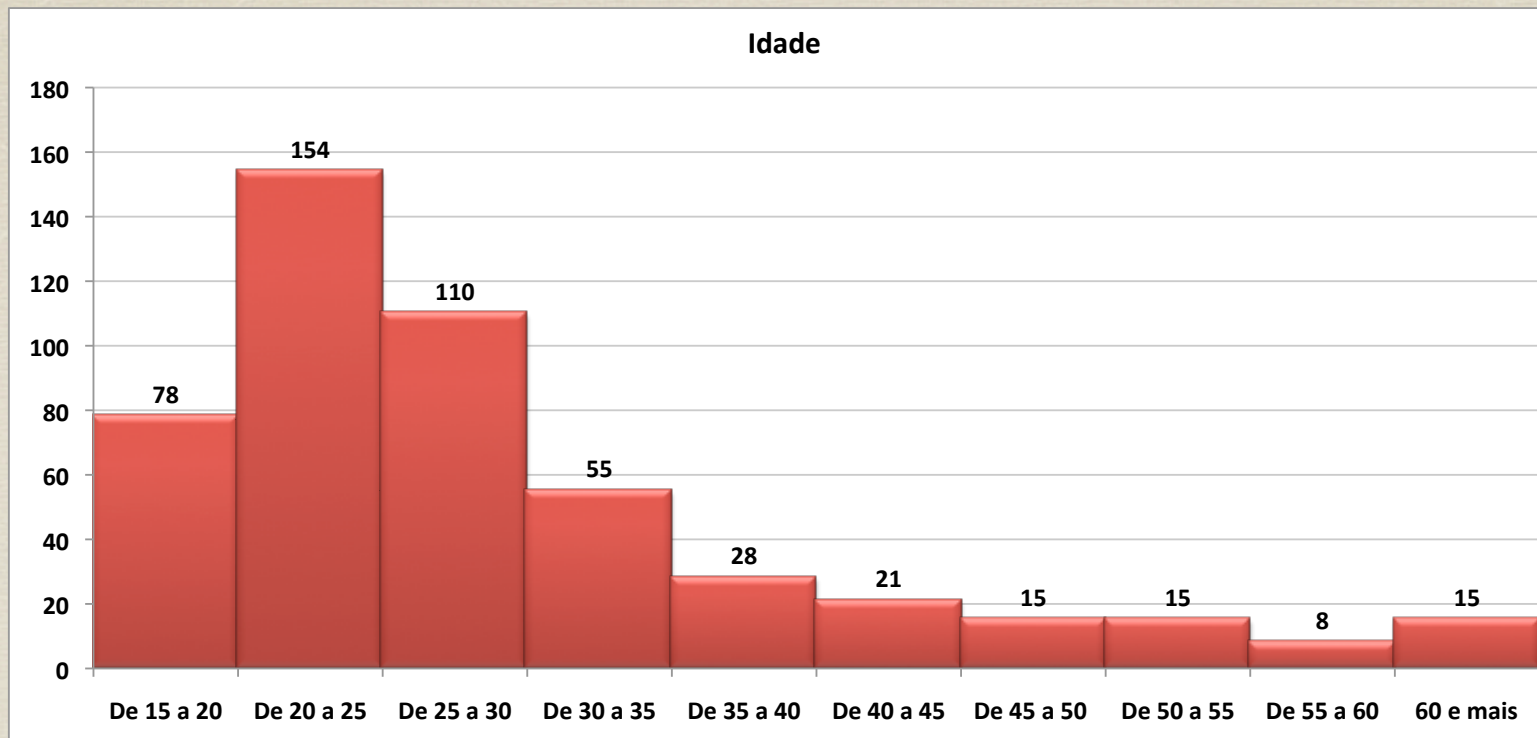

# Antecedentes / contexto

- Em 2008, perfil do visitante da Semana da Canção;
- Em 2009, perfil do visitante do Carnaval;
- Em 2009, opinião da população sobre o Carnaval;
- Em 2010, perfil do visitante da Festa do Divino.
- Em 2011, perfil do visitante no Carnaval.

# Amostragem

- 500 entrevistados;
- No fluxo;
- De sexta a terça-feira;
- Questionário com 40 questões;
- Excelente receptividade;
- 8 entrevistadores.

	2009	2011	2012
idade média	26	30	29
desvio	8	10	11