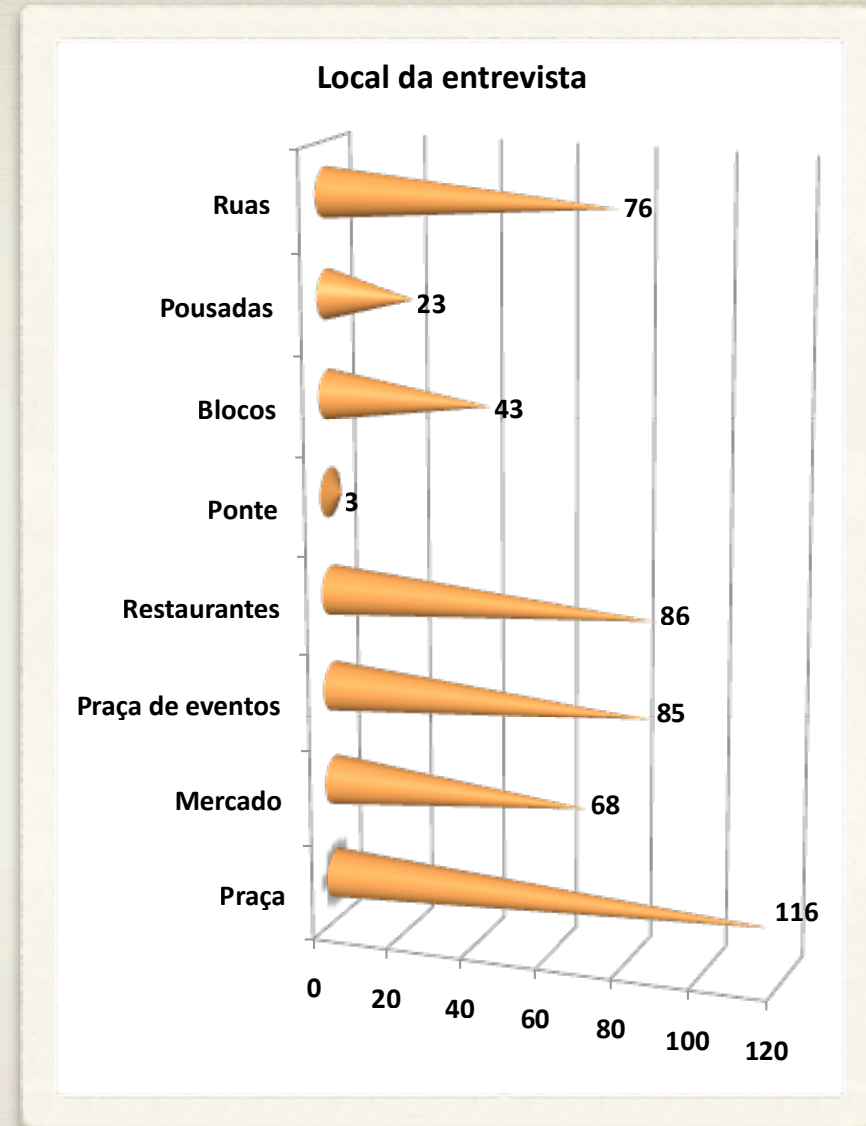

# Pesquisa de opinião Carnaval de 2012

**unesp** 

UNIVERSIDADE ESTADUAL PAULISTA  
Departamento de Produção  
Campus de Guaratinguetá

Prefeitura  
Municipal de  
São Luiz do  
Paraitinga

*Maurício Delamaro, Arminda Campos, Eduardo Coelho*

# Antecedentes / contexto

- Em 2008, perfil do visitante da Semana da Canção;
- Em 2009, perfil do visitante do Carnaval;
- Em 2009, opinião da população sobre o Carnaval;
- Em 2010, perfil do visitante da Festa do Divino.
- Em 2011, perfil do visitante no Carnaval.

# Amostragem

- 500 entrevistados;
- No fluxo;
- De sexta a terça-feira;
- Questionário com 40 questões;
- Excelente receptividade;
- 8 entrevistadores.

	2009	2011	2012
idade média	26	30	29
desvio	8	10	11