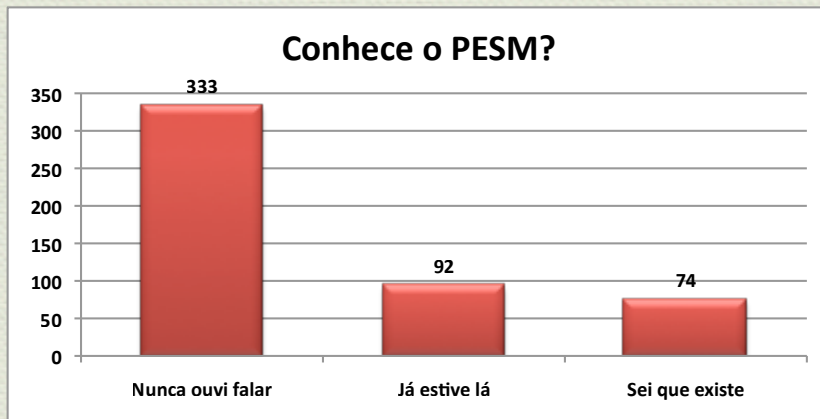

### Cite o que NÃO tenha gostado

do que não gostou?

tem intenção de voltar?

Maurício Delamaro, Arminda Campos, Eduardo Coelho

## Gostaria de receber informações ?

- Em 2008, perfil do visitante da Semana da Canção;
- Em 2009, perfil do visitante do Carnaval;
- Em 2009, opinião da população sobre o Carnaval;
- Em 2010, perfil do visitante da Festa do Divino.
- Em 2011, perfil do visitante no Carnaval.