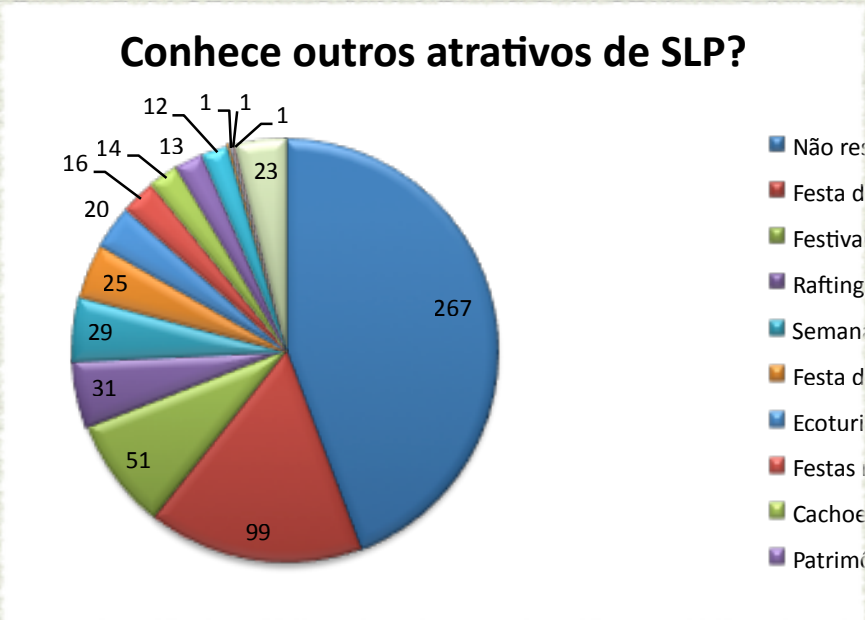

### Cite o que NÃO tenha gostado

do que não gostou?

tem intenção de voltar?

Maurício Delamaro, Arminda Campos, Eduardo Coelho

## Gostaria de receber informações ?

- Em 2008, perfil do visitante da Semana da Canção;
- Em 2009, perfil do visitante do Carnaval;
- Em 2009, opinião da população sobre o Carnaval;
- Em 2010, perfil do visitante da Festa do Divino.
- Em 2011, perfil do visitante no Carnaval.