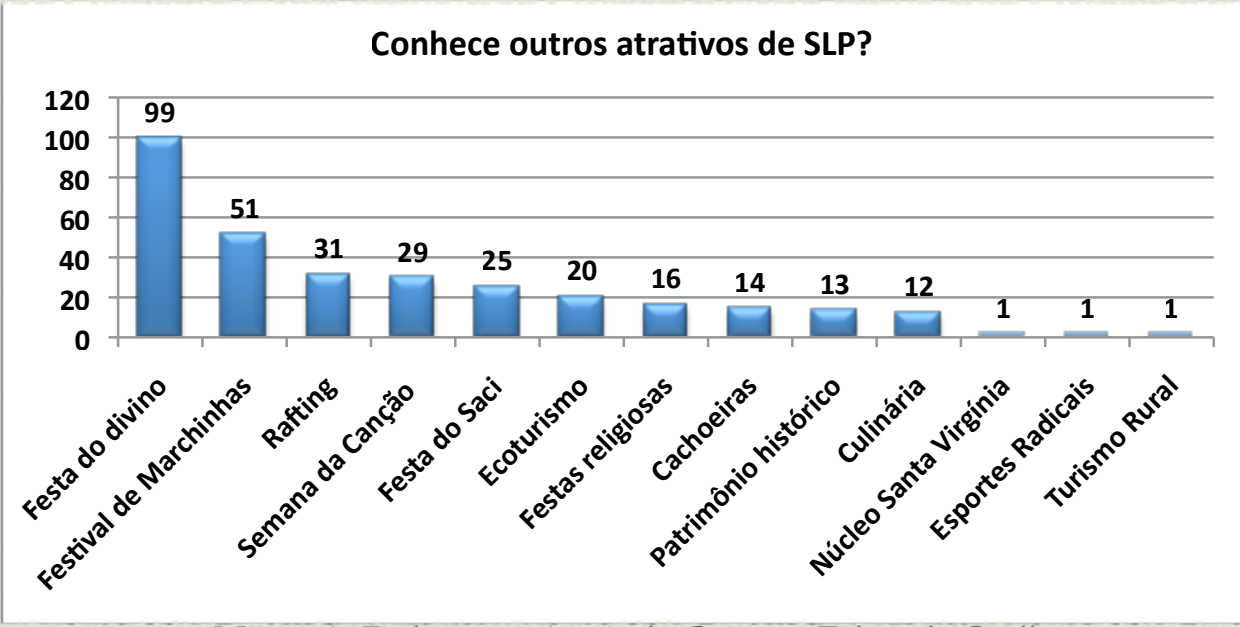

### Cite o que NÃO tenha gostado

do que não gostou?

tem intenção de voltar?

Maurício Delamaro, Arminda Campos, Eduardo Coelho

## Gostaria de receber informações ?

- Em 2008, perfil do visitante da Semana da Canção;
- Em 2009, perfil do visitante do Carnaval;
- Em 2009, opinião da população sobre o Carnaval;
- Em 2010, perfil do visitante da Festa do Divino.
- Em 2011, perfil do visitante no Carnaval.