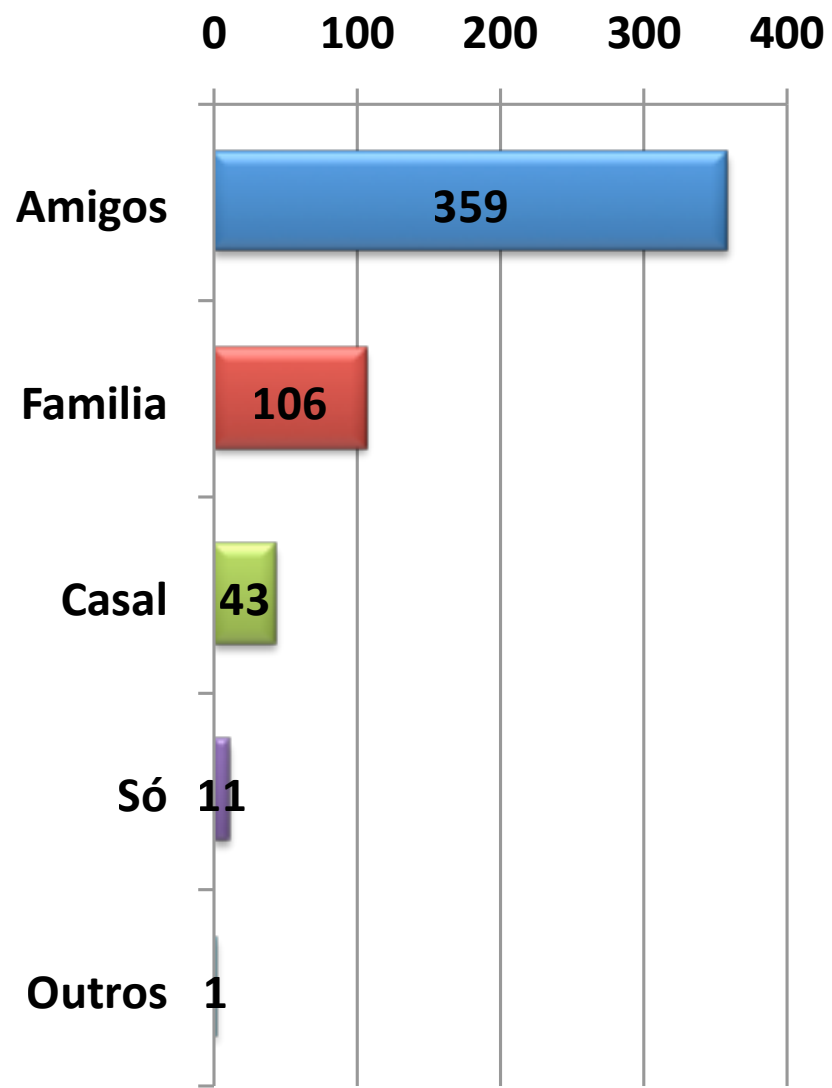

# Antecedentes / contexto

- Em 2008, perfil do visitante da Semana da Canção;
- Em 2009, perfil do visitante do Carnaval;
- Em 2009, opinião da população sobre o Carnaval;
- Em 2010, perfil do visitante da Festa do Divino.
- Em 2011, perfil do visitante no Carnaval.

# Amostragem

- 500 entrevistados;
- No fluxo;
- De sexta a terça-feira;
- Questionário com 40 questões;
- Excelente receptividade;
- 8 entrevistadores.

	2009	2011	2012
idade média	26	30	29
desvio	8	10	11

### Com quem viajou

### Sexo