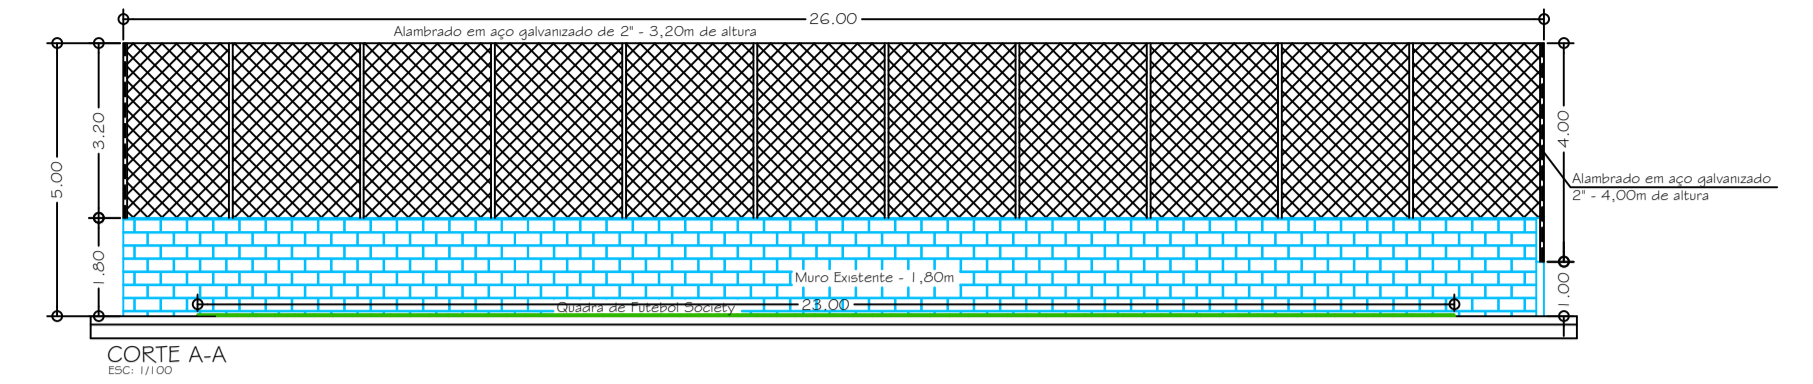

**LEGENDA**

- Campo Society
- - - Muro Existente
- - - Alinhado Teto em aço

**PROJETO COMPLETO** F. ÚNICA

**TÍTULO:** CONSTRUÇÃO DE CAMPO DE FUTEBOL SOCIETY

**LOCAL:** RUA FELICIO BOTTINO, CENTRO  
C E D R A L (SP)

**PROPRIETÁRIO:** MUNICÍPIO DE CEDRAL

**DATA:** 04/01/2017

**SITUAÇÃO S/ESCALA:**

LOCAL

Av. Mauricio Costa

Rua Felício Bottino

Rua Eduardo Azeiteiro

**ÁREAS EM M2**

ÁREA A CONSTRUIR (Campo de Futebol Society) 805,00m<sup>2</sup>

**PROPRIETÁRIO:** GUIDO GILBERTO MILANEZ  
engenheiro civil  
C.R.E.A. Nº 060/1983

ART: 9222/2201-50985395  
ART RTIFICADORA: 9222/220151-009691