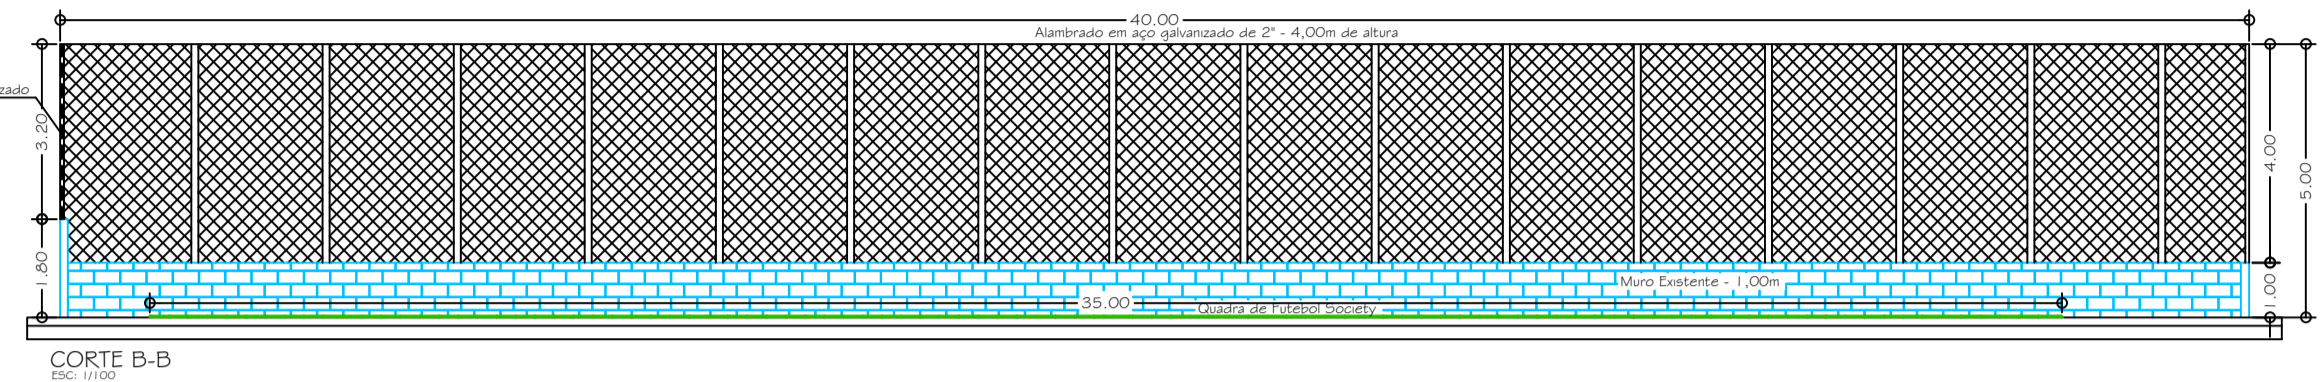

**LEGENDA**

- Campo Society
- - - Muro Existente
- - - Alinhado Teto em aço

**PROJETO COMPLETO** F. ÚNICA

**TÍTULO:** CONSTRUÇÃO DE CAMPO DE FUTEBOL SOCIETY

**LOCAL:** RUA FELICIO BOTTINO, CENTRO  
C E D R A L (SP)

**PROPRIETÁRIO:** MUNICÍPIO DE CEDRAL

**DATA:** 04/01/2017

**SITUAÇÃO S/ESCALA:**

LOCAL

Av. Mauricio Costa

Rua Felício Bottino

Rua Eduardo Azeiteiro

**ÁREAS EM M2**

ÁREA A CONSTRUIR (Campo de Futebol Society) 805,00m<sup>2</sup>

**PROPRIETÁRIO:** GUIDO GILBERTO MILANEZ  
engenheiro civil  
C.R.E.A. Nº 060/1983

ART: 9222/2201-50985395  
ART RTIFICADORA: 9222/220151-009691