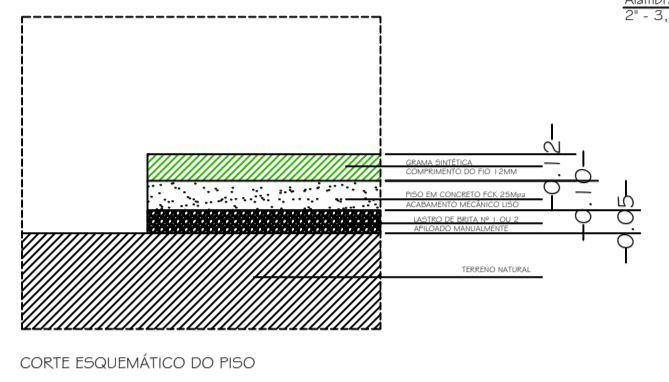

**LEGENDA**

- Campo Society
- - - Muro Existente
- - - Alinhado Teto em aço

**PROJETO COMPLETO** F. ÚNICA

**TÍTULO:** CONSTRUÇÃO DE CAMPO DE FUTEBOL SOCIETY

**LOCAL:** RUA FELICIO BOTTINO, CENTRO  
C E D R A L (SP)

**PROPRIETÁRIO:** MUNICÍPIO DE CEDRAL

**DATA:** 04/01/2017

**SITUAÇÃO S/ESCALA:**

LOCAL

Av. Mauricio Costa

Rua Felício Bottino

Rua Eduardo Azeiteiro

**ÁREAS EM M2**

ÁREA A CONSTRUIR (Campo de Futebol Society) 805,00m<sup>2</sup>

**PROPRIETÁRIO:** GUIDO GILBERTO MILANEZ  
engenheiro civil  
C.R.E.A. Nº 060/1983

ART: 9222/2201-50985395  
ART RTIFICADORA: 9222/220151-009691