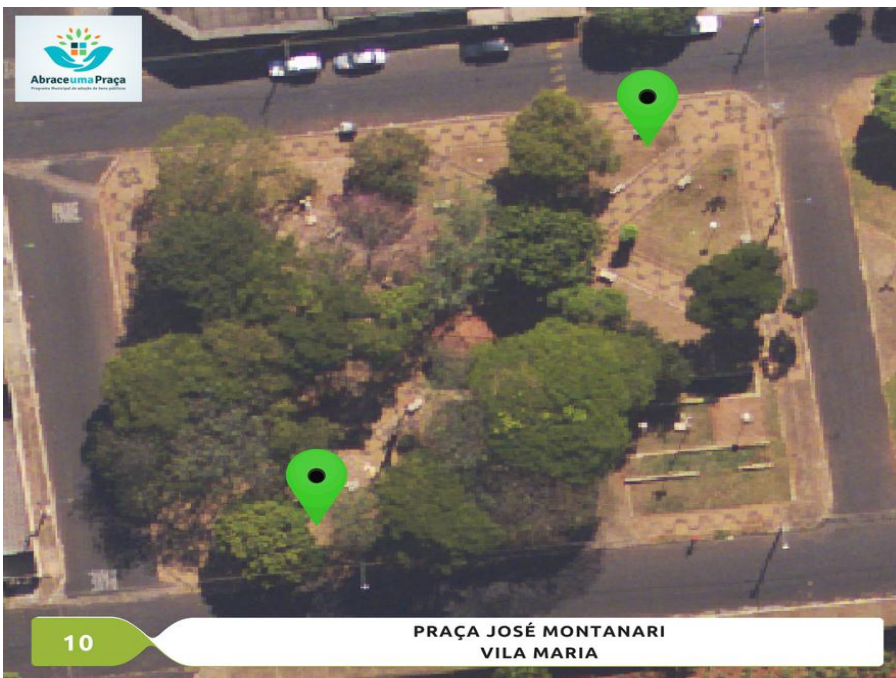

### Endereço:

Av. José Zapatta  
com Av. Guido  
Izidoro Dall'acqua

Bairro: Jardim  
Centenário

Área: 2.995,50 m<sup>2</sup>

Bairro: Jardim  
Santa Tereza

**Área:** 371,65 m<sup>2</sup>

**Endereço:**

Rua Oscar de  
Carvalho com Rua  
Daniel de Freitas

Bairro: Jardim São  
José

**Área:** 1.158,55 m<sup>2</sup>

**Endereço:**

Rua Daniel de  
Freitas com Rua  
Gama Cerqueira

Bairro: Vila Maria

**Área: 2.562,40 m<sup>2</sup>**

**Endereço:**

Av. Engenheiro  
Ivanil Francischini  
Francisco Lorusso

Bairro: Vila Maria

**Área: 2.746,45 m<sup>2</sup>**

**Endereço:**

Rua Francisco  
Lorusso com Rua  
Ignácio Lacerda

Bairro: Vila Maria

**Área: 2.531,75 m<sup>2</sup>**

**PRAÇA PROF. ROBERTO FABRÍCIO**  
**JARDIM TERRA BRANCA**

**Endereço:**

Rua Treze de Maio  
com Rua Antenor  
Zinezi

Bairro: Jardim  
Terra Branca

**Área:** 5.628,45 m<sup>2</sup>