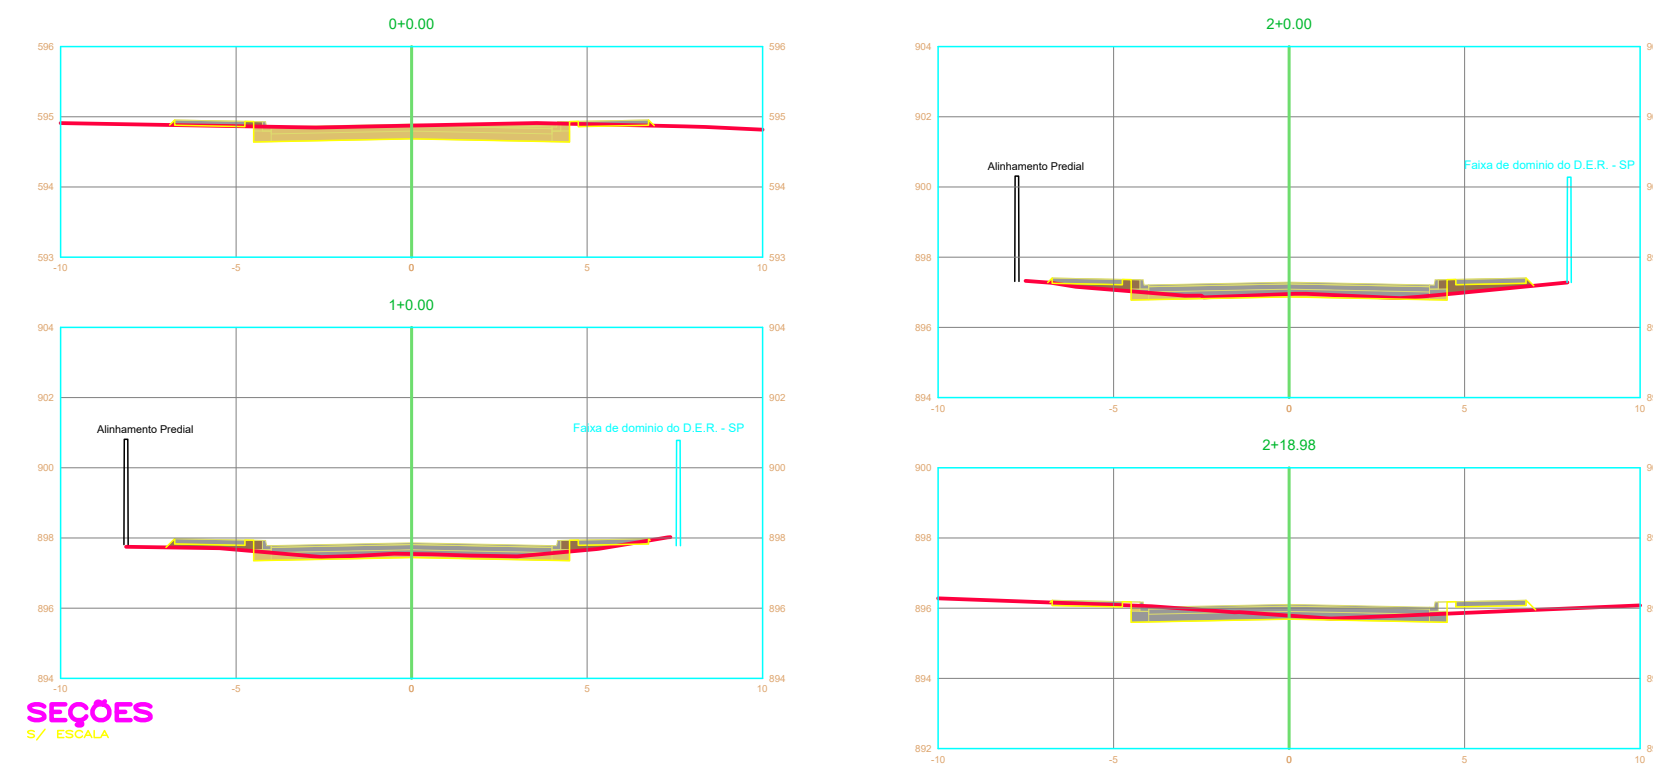

IMPLANTAÇÃO
Escala 1:1000

LEGENDA	
	TERRENO NATURAL
	PERFIL PROJETADO

PREFEITURA MUNICIPAL DE PORTO FERREIRA
"A Capital Nacional da Cerâmica Artística e da Decoração"
SECRETARIA DE OBRAS E DESENVOLVIMENTO URBANO

PROJETO DE TERRAPLANAGEM

PRANCHA ÚNICA

OBJETO: Infraestrutura do Parque Linear da Fepasa
LOCAL: Rua Fepasa, Centro - Porto Ferreira - SP
PROPRIETÁRIO: Prefeitura Municipal de Porto Ferreira

CNPJ: 45.339.363/0001-94

Situação
Sem escala

Proprietário(a)
Romulo Luis de Lima Ripa
Prefeito Municipal
Prefeitura Municipal de Porto Ferreira

Dirigente Técnico(a)

Autor(a) do Projeto

Observações:

Novembro de 2021