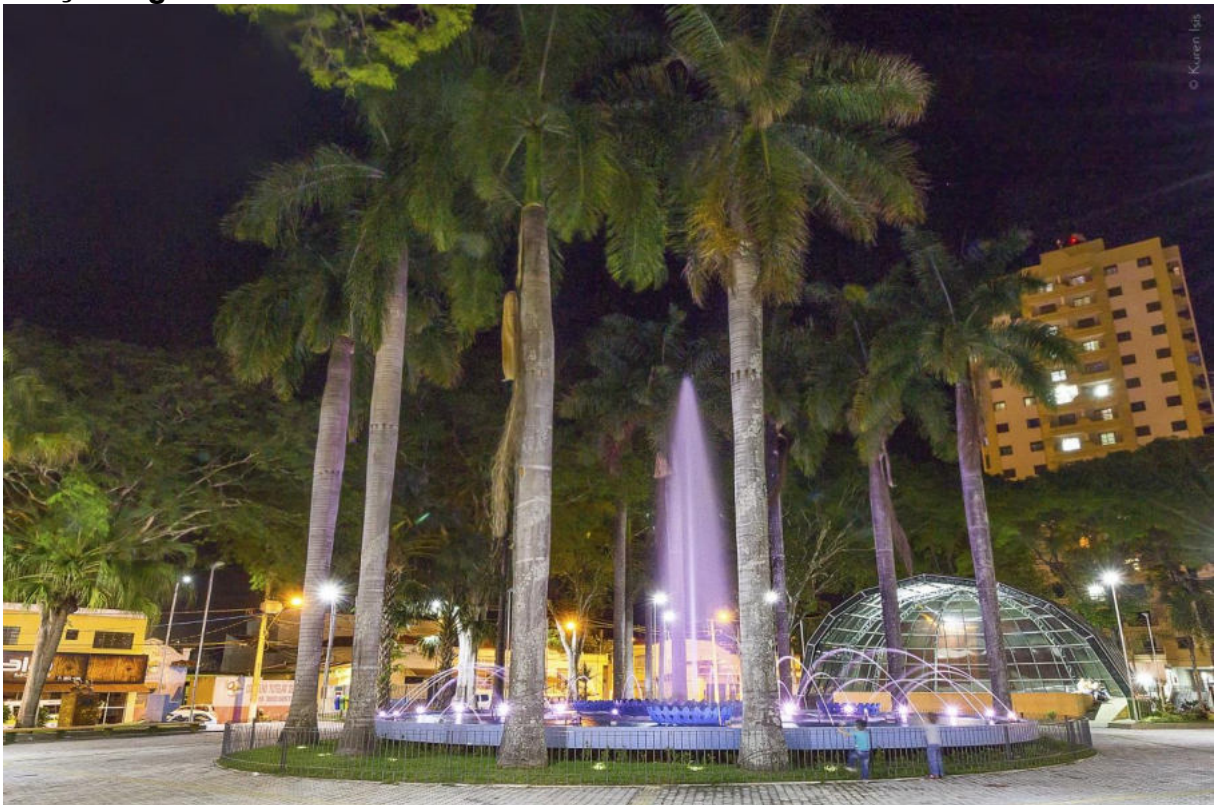

Igreja Matriz de Santo Antonio

Igreja São José

Monumento Constitucionalista

Morro de Maria

© Kuren Isis

Morro de Maria – Vista Aérea

Morro do Cruzeiro

Museu Histórico e da Porcelana de Pedreira

Observatório Astronômico

Paço Municipal

Paineis Bíblicos Necrópole Santa Cruz

Ponte Pensil

Praça Angelo Ferrari

Praça Aristides Machado de Oliveira

Praça Gumercindo Lopes

Praça José Stranieri

Praça Malavazzi

Praça Santana

Rio Jaguari - 1

Rio Jaguari - 2

Rio Jaguari - 3

Rio Jaguari - 4

Rio Jaguari - 5

Rio Jaguari - 6