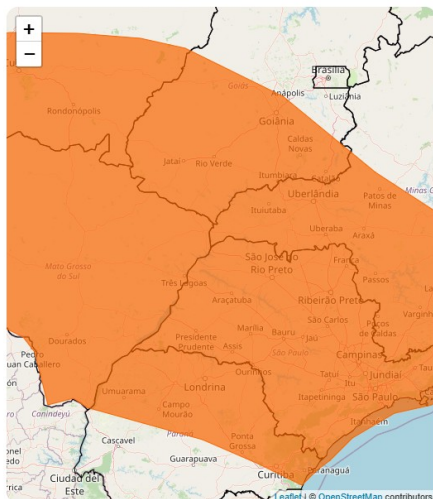

AVISO METEOROLÓGICO - INMET

Instituto Nacional de Meteorologia

MINISTÉRIO DA AGRICULTURA E PECUÁRIA

Aviso de: Tempestade

Grau de severidade: Perigo

Início: 02/12/2024 10h00min

Fim: 04/12/2024 10h00min

Riscos Potenciais:

INMET publica aviso iniciando em: 02/12/2024 10:00. Chuva entre 30 e 60 mm/h ou 50 e 100 mm/dia, ventos intensos (60-100 km/h), e queda de granizo. Risco de corte de energia elétrica, estragos em plantações, queda de árvores e de alagamentos.

Áreas Afetadas:

Centro Goiano, Triângulo Mineiro/Alto Paranaíba, Central Mineira, Norte Pioneiro Paranaense, Zona da Mata, Centro-Sul Mato-grossense, Sul Goiano, Presidente Prudente, São José do Rio Preto, Metropolitana de Curitiba, Leste de Mato Grosso do Sul, Campinas, Oeste de Minas, Bauru, Piracicaba, Sul/Sudoeste de Minas, Itapetininga, Centro Norte de Mato Grosso do Sul, Campo das Vertentes, Ribeirão Preto, Araçatuba, Sudeste Mato-grossense, Noroeste Paranaense, Macro Metropolitana Paulista, Marília, Metropolitana de Belo Horizonte, Norte Central Paranaense, Sudoeste de Mato Grosso do Sul, Araraquara, Pantanais Sul Mato-grossense, Sul Fluminense, Vale do Paraíba Paulista, Noroeste Fluminense, Noroeste Goiano, Nordeste Mato-grossense, Centro Oriental Paranaense, Sudoeste Mato-grossense, Baixadas, Centro Ocidental Paranaense, Centro Fluminense, Metropolitana de São Paulo, Assis, Oeste Paranaense, Litoral Sul Paulista, Metropolitana do Rio de Janeiro, Centro-Sul Paranaense, Norte Fluminense, Norte Mato-grossense, Noroeste de Minas, Sudeste Paranaense