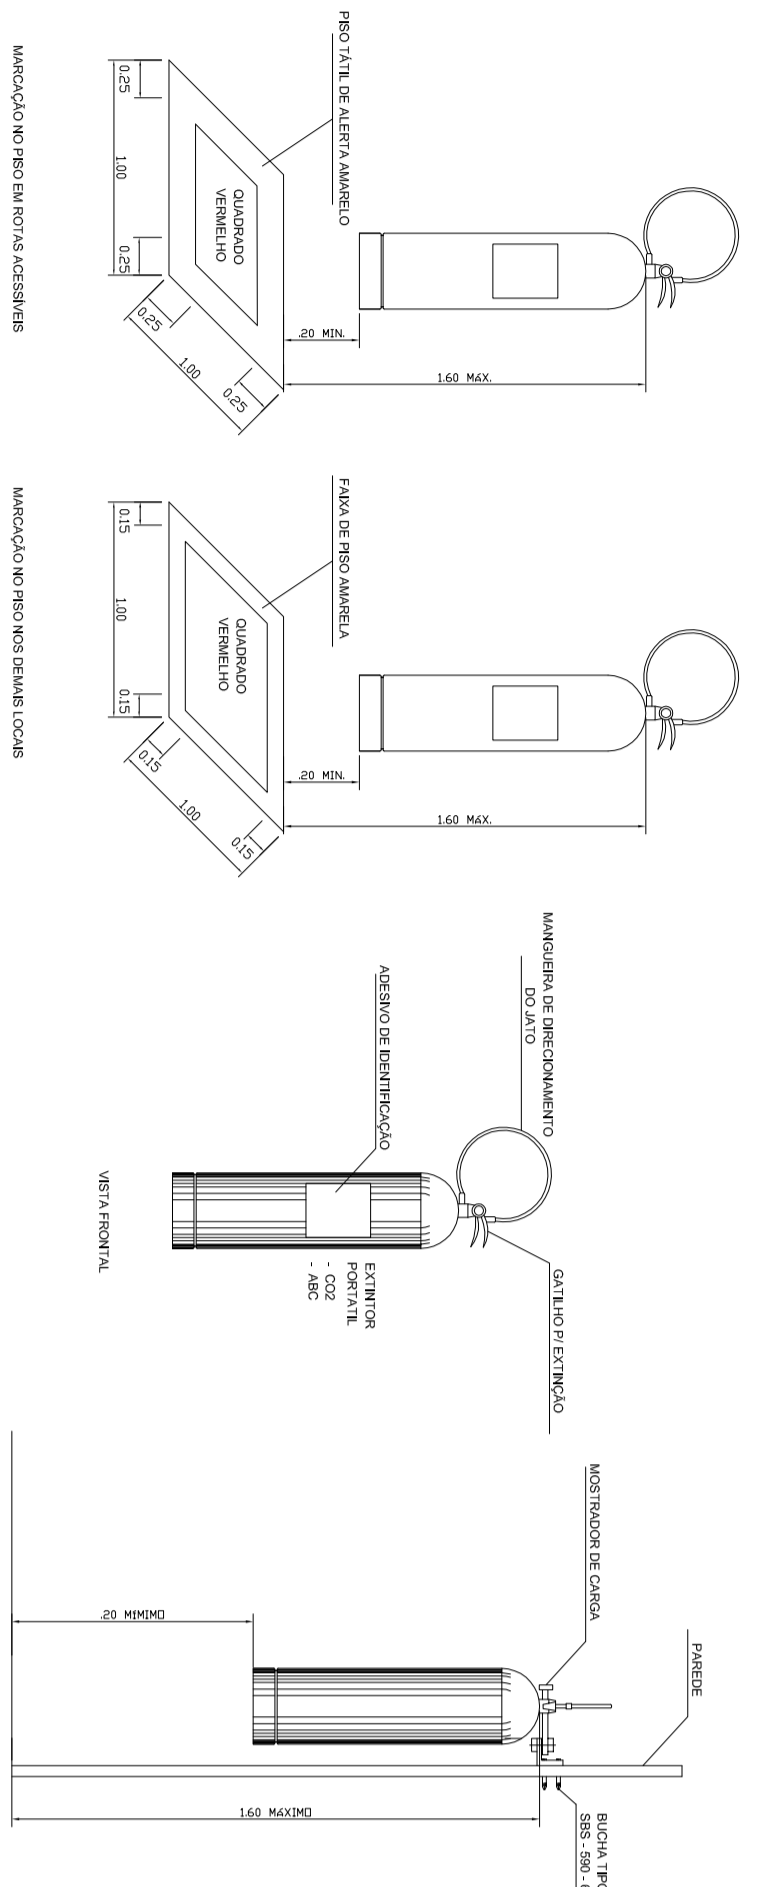

4 PLANTA BAIXA - ILUMINAÇÃO E SIMULAZÃO DE EMERGÊNCIA ESCALA TIPO 1

5 PLANTA BAIXA - ILUMINAÇÃO E SIMULAZÃO DE EMERGÊNCIA ESCALA TIPO 2