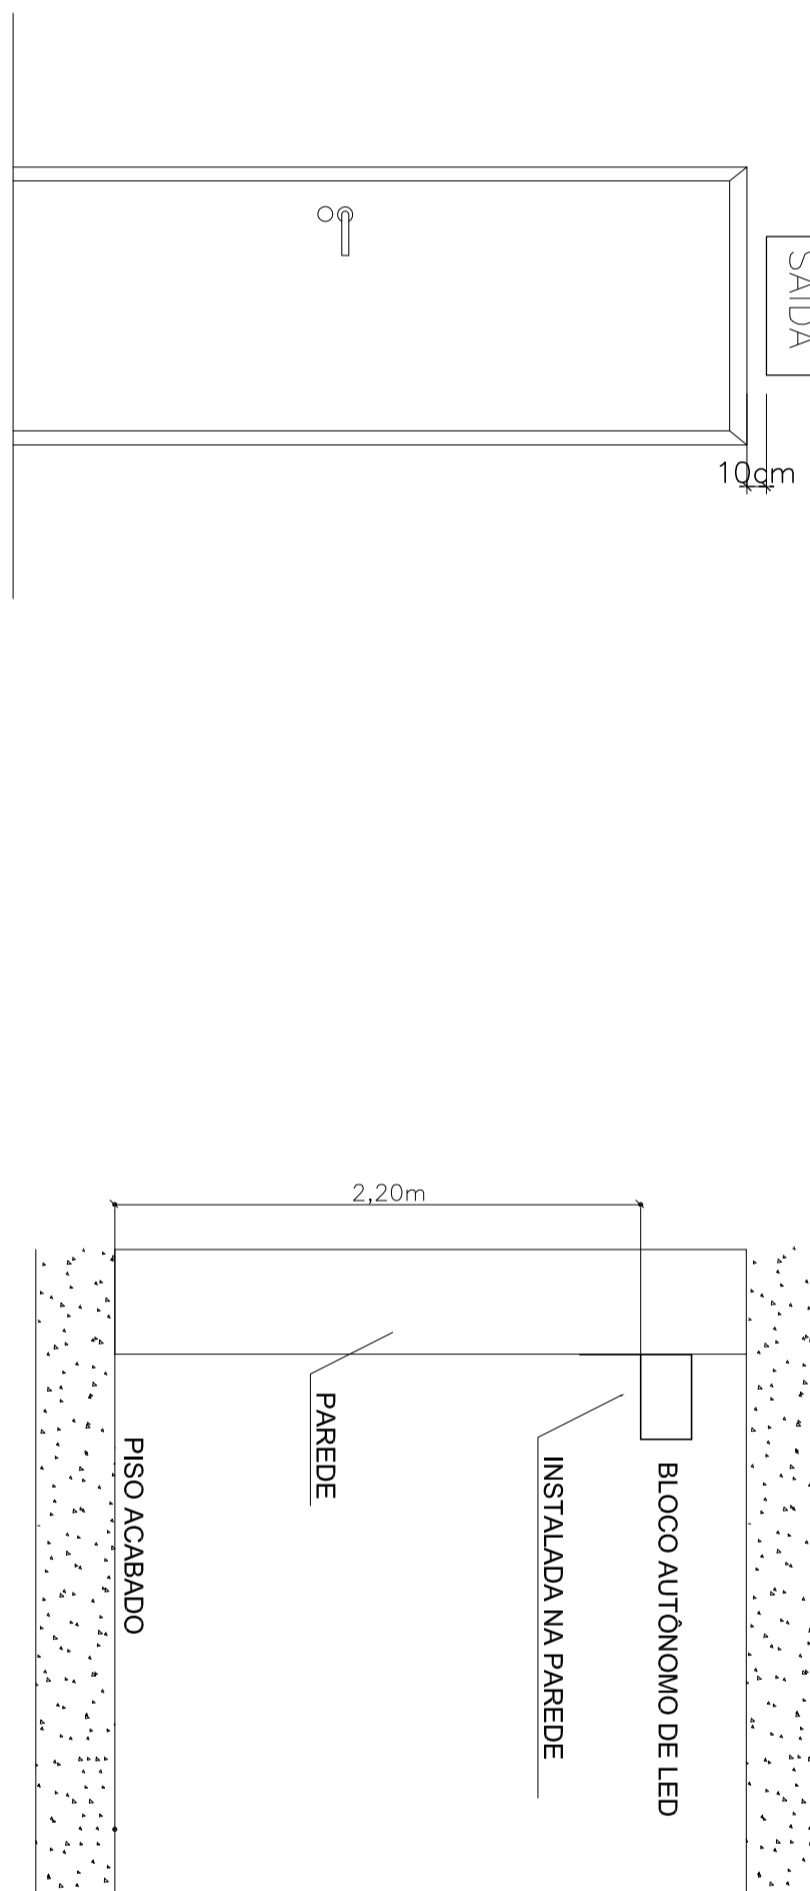

7 DETALHE DA INSTALAÇÃO DA SIMULAZÃO NA PORTA SEM ESCALA

8 DETALHE DA INSTALAÇÃO DA SIMULAZÃO NA PORTA SEM ESCALA

6 BLOCO AUTÔNOMO DE LED INSTALADA NA PAREDE