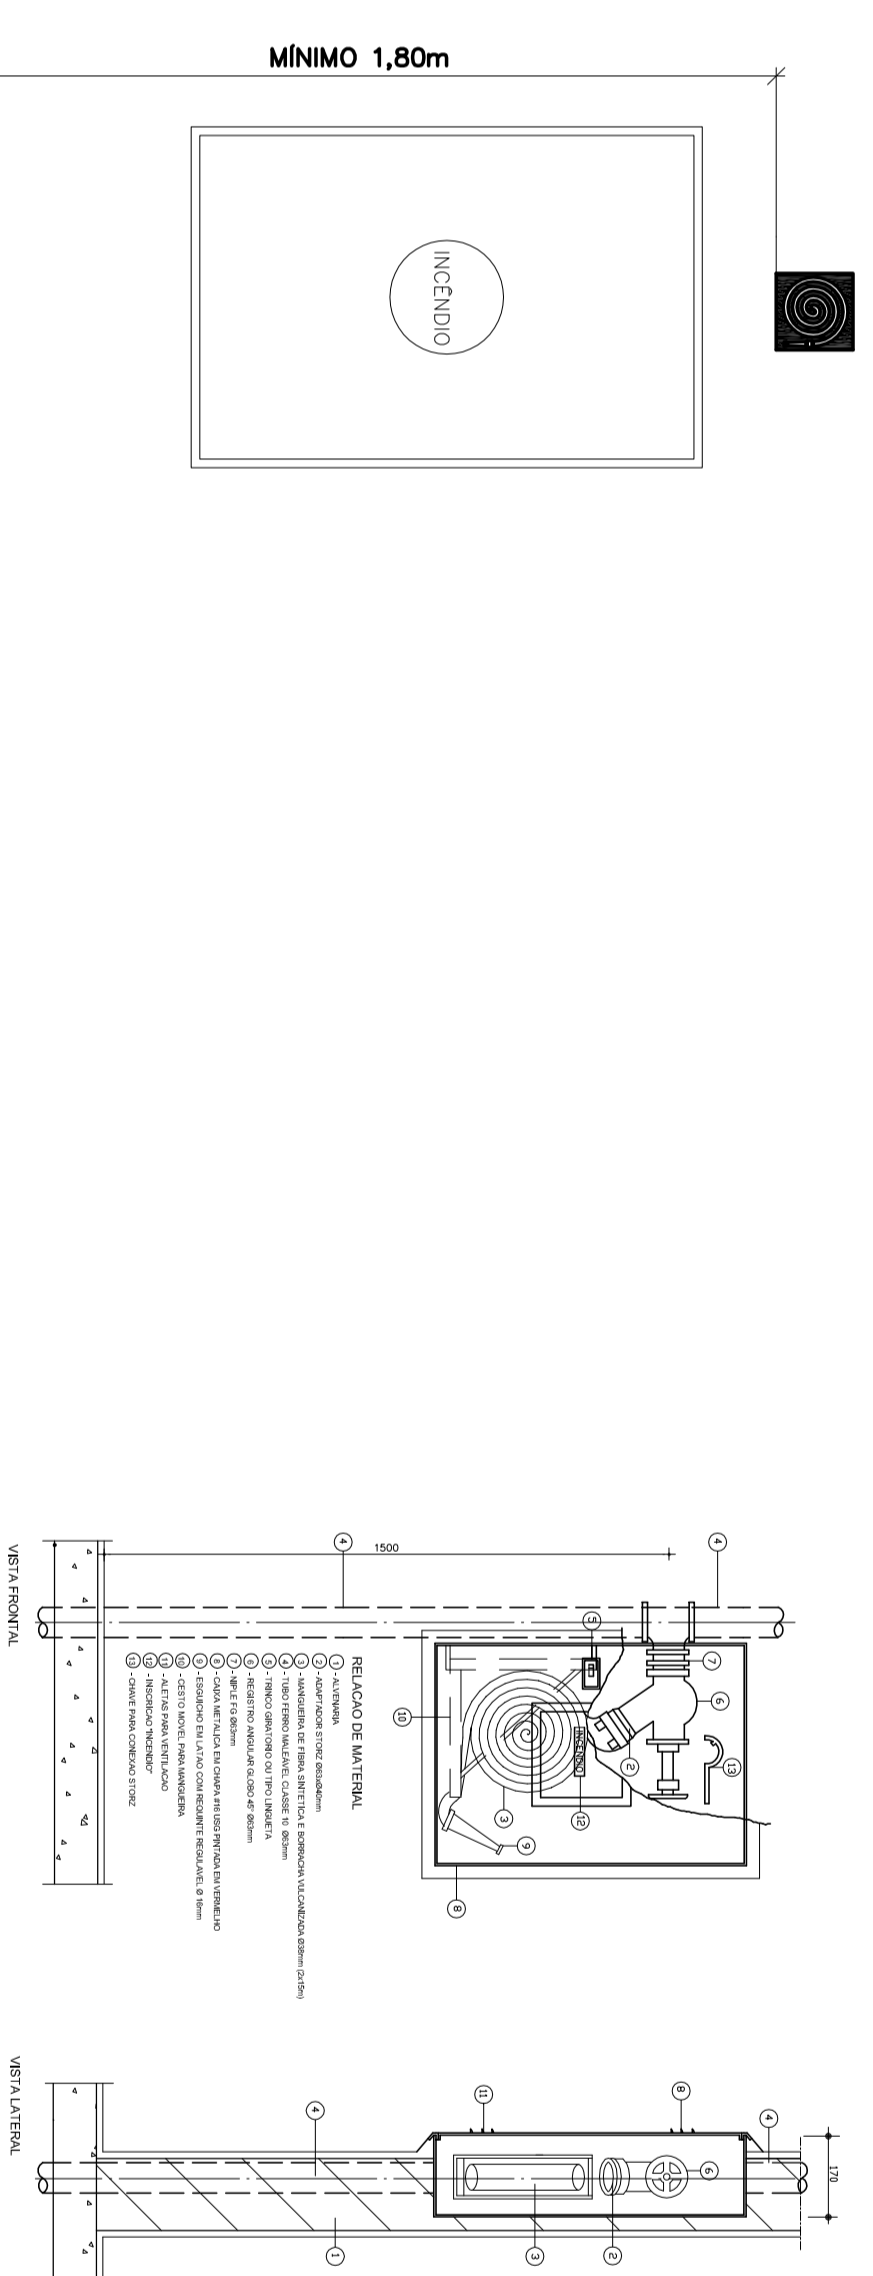

3 ABRIGO PARA MANGUEIRA (HIDRANTE) EMBUIR SEM ESCALA