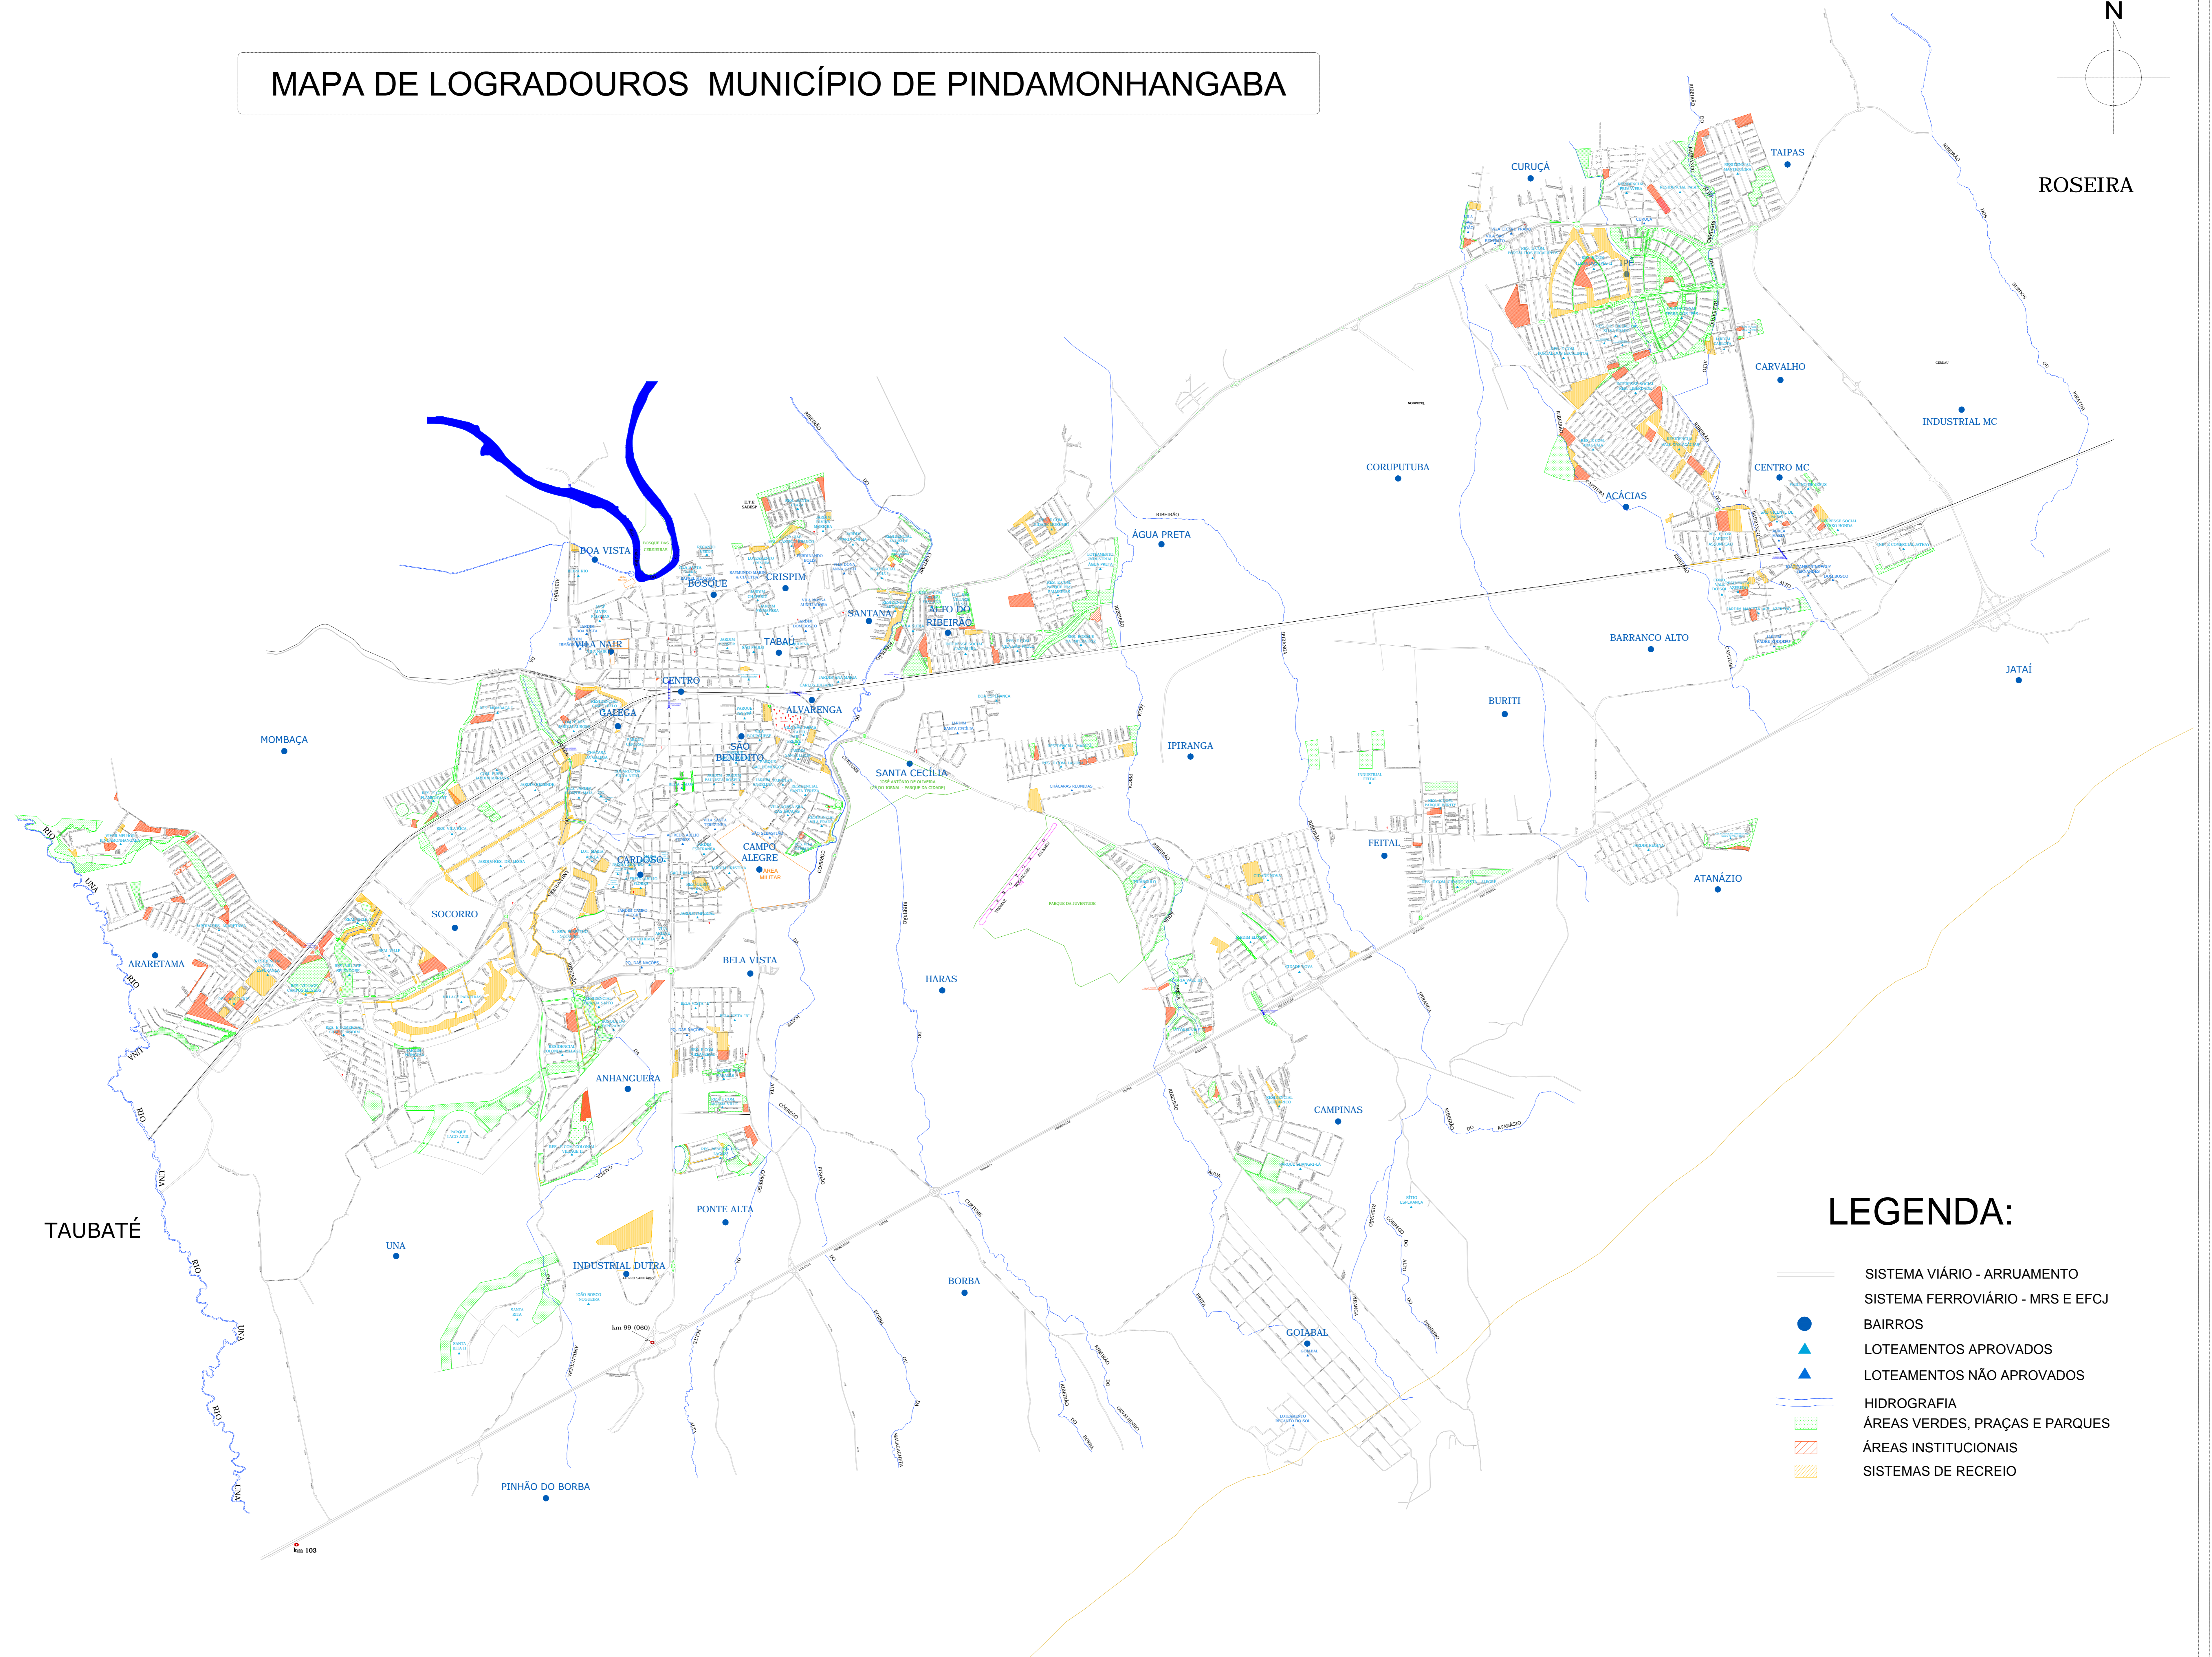

# MAPA DE LOGRADOUROS MUNICÍPIO DE PINDAMONHANGABA

ROSEIRA

## LEGENDA:

- SISTEMA VIÁRIO - ARRUAMENTO
- SISTEMA FERROVIÁRIO - MRS E EFCJ
- BAIRROS
- LOTEAMENTOS APROVADOS
- LOTEAMENTOS NÃO APROVADOS
- HIDROGRAFIA
- ÁREAS VERDES, PRAÇAS E PARQUES
- ÁREAS INSTITUCIONAIS
- SISTEMAS DE RECREIO

**BASE :** Vetorização da imagem QUICKBIRD e IKONOS

**FOLHA :** Planta da Área Urbana do Município de Pindamonhangaba

**GERADO POR :** Daniele / Elisa / Márcia

**DATUM :** SIRGAS 2000

**ESCALA :** ≅ 1 : 10000