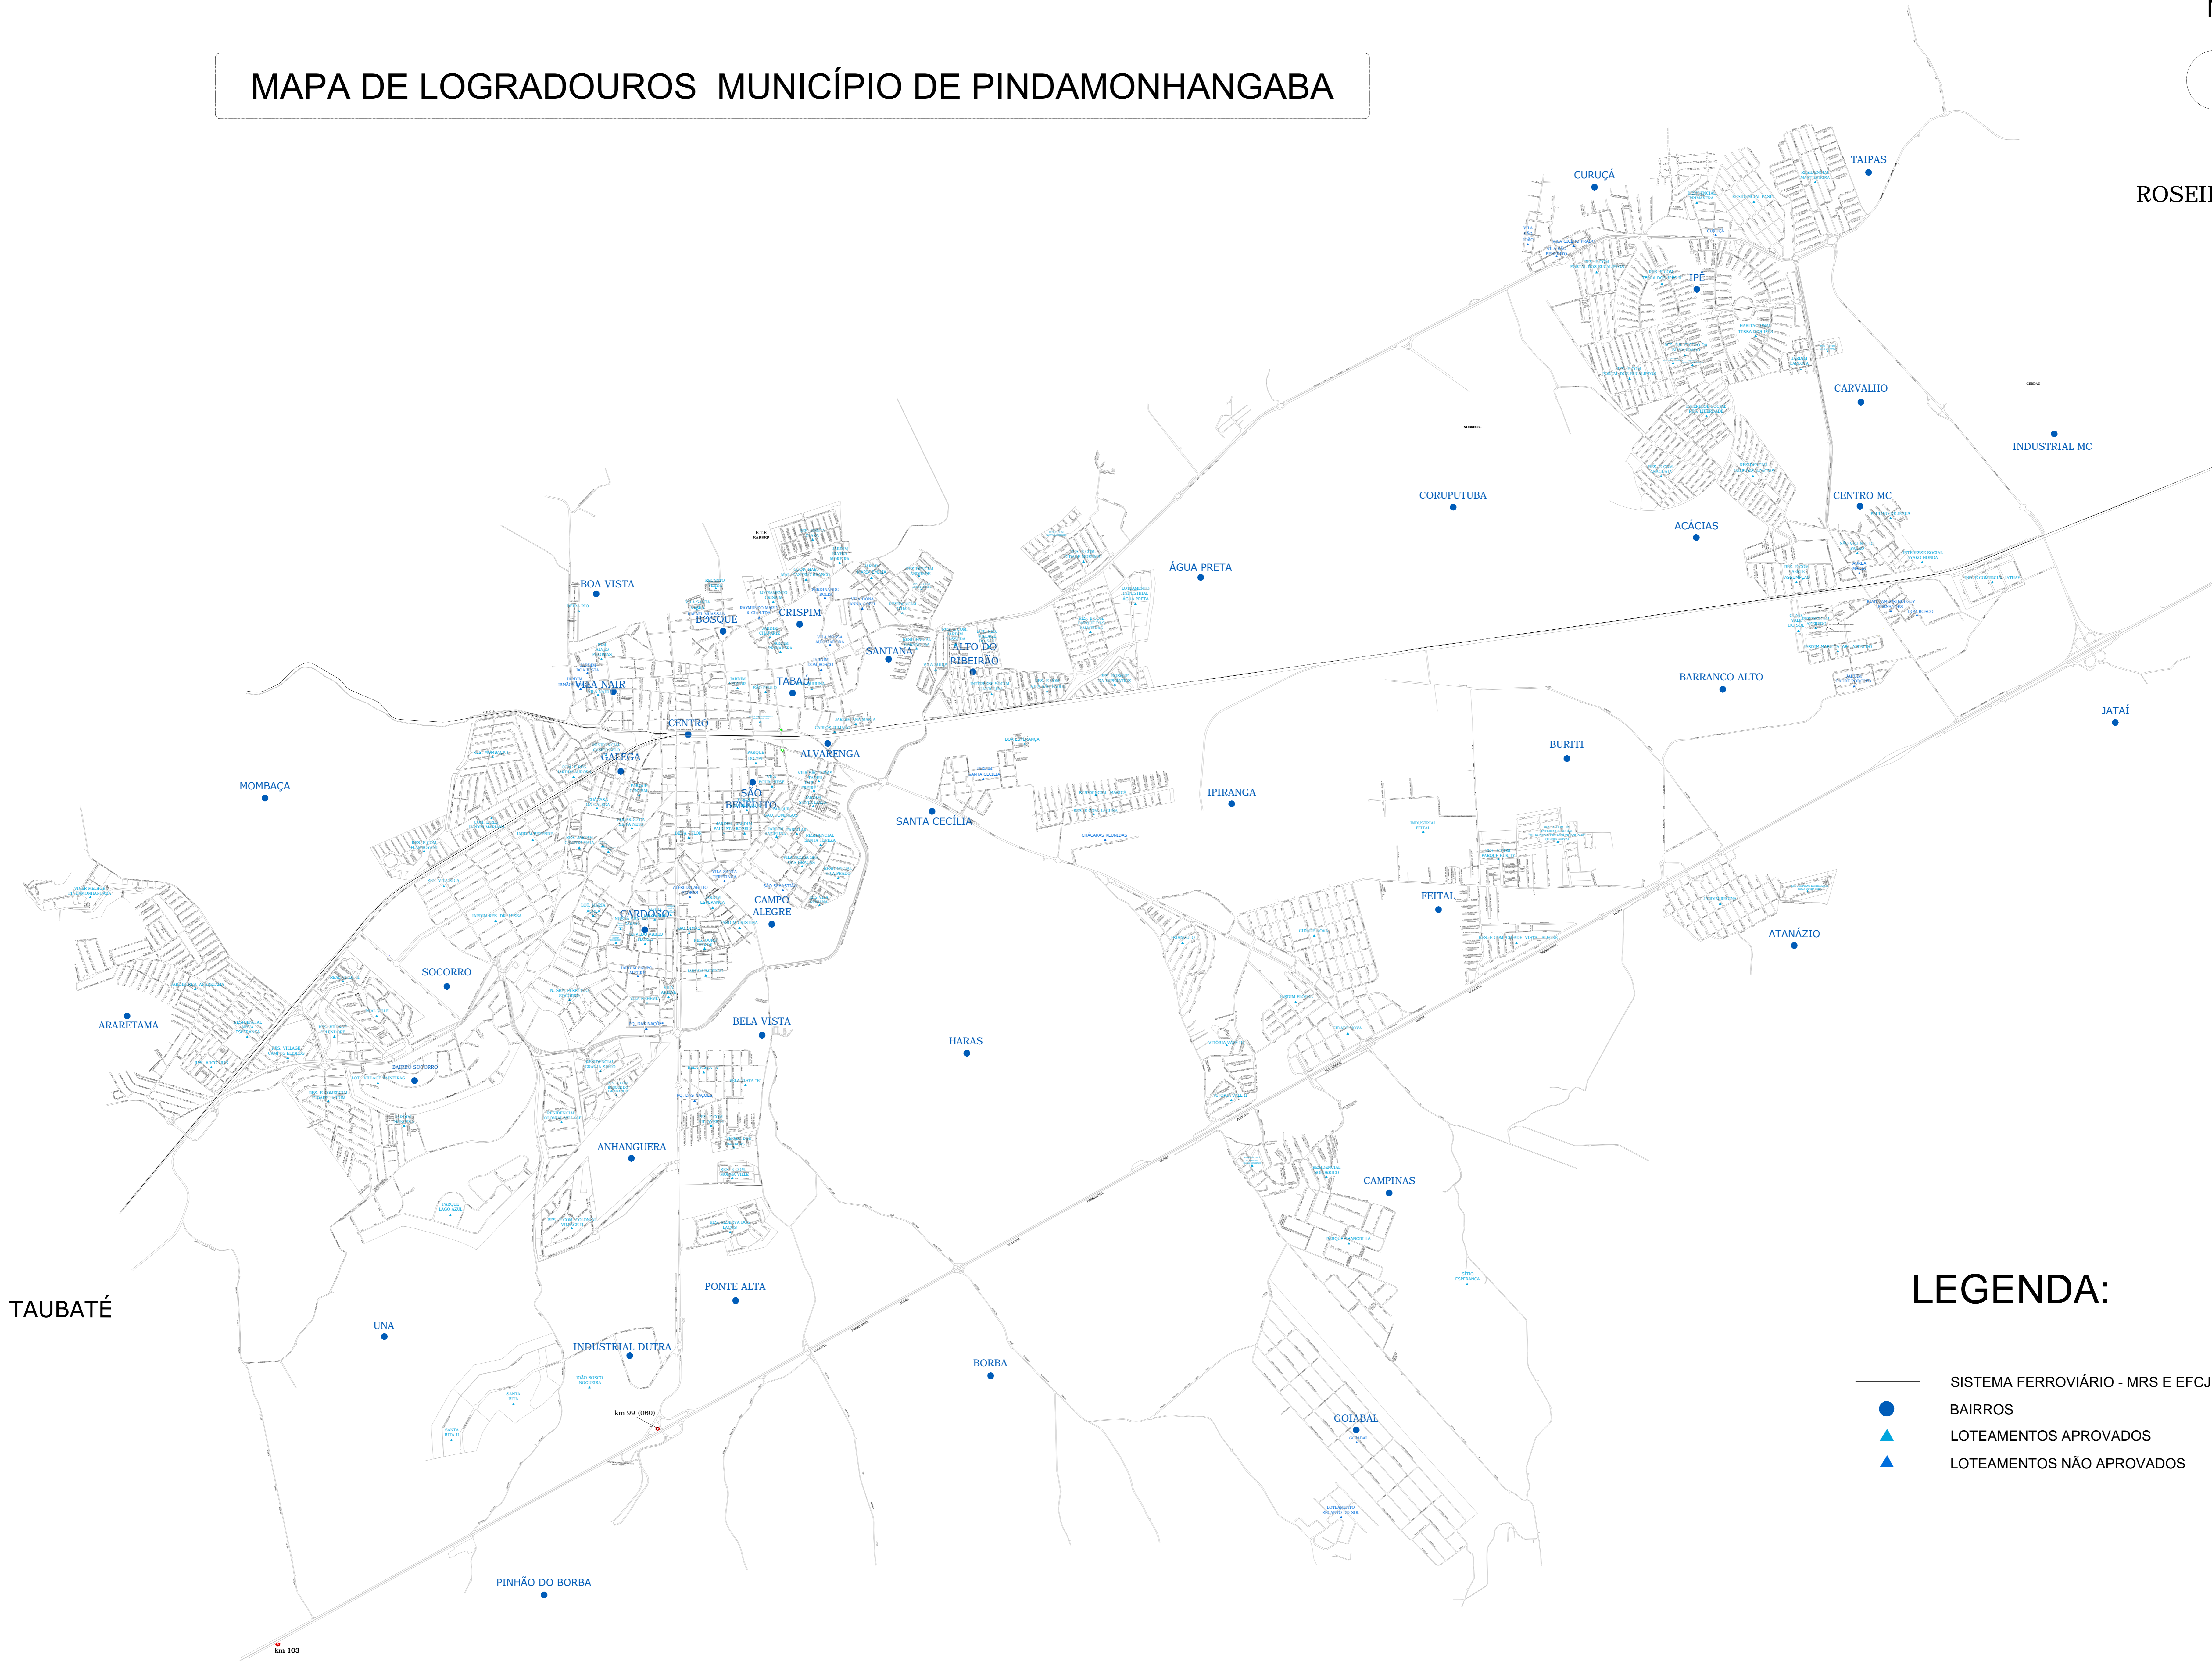

MAPA DE LOGRADOUROS MUNICÍPIO DE PINDAMONHANGABA

ROSEIRA

LEGENDA:

-  SISTEMA FERROVIÁRIO - MRS E EFCJ
-  BAIRROS
-  LOTEAMENTOS APROVADOS
-  LOTEAMENTOS NÃO APROVADOS

PREFEITURA MUNICIPAL DE PINDAMONHANGABA
ADMINISTRAÇÃO
 RICARDO ALBERTO PEREIRA PIORINO

SECRETARIA DE PLANEJAMENTO
 ENG. MATEUS MORAES FREITAS

DEPARTAMENTO DE PLANEJAMENTO
 Arq. Luciana Ayuko Yui

BASE : Vetorização da imagem QUICKBIRD e IKONOS

FOLHA : Planta da Área Urbana do Município de Pindamonhangaba

GERADO POR : Daniele / Márcia / Viviane

DATUM : SIRGAS 2000

ESCALA : ≈ 1 : 10000

DATA : 07/01/2025