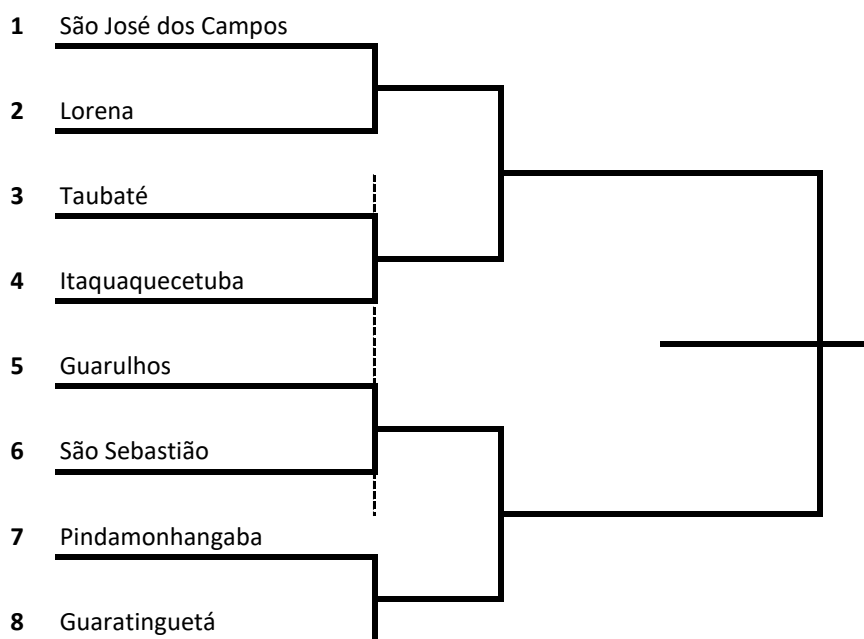

Secretaria de
Esportes

SÃO PAULO
GOVERNO DO ESTADO
SÃO PAULO SÃO TODOS

Classificação de Grupos

Volei Adaptado Feminino B

GRUPO A	
1	São José dos Campos
2	São Sebastião
3	Mog das Cruzes
4	Ubatuba

GRUPO B	
1	Guaratinguetá
2	Taubaté
3	Cruzeiro
4	Franco da Rocha

GRUPO C	
1	Guarulhos
2	Lorena
3	Poá
4	Cajamar

GRUPO D	
1	Itaquaquecetuba
2	Pindamonhangaba
3	Jacareí
4	Ilhabela

RESULTADOS

Dia 01 de Junho de 2024 - Sábado

Bocha

Cajamar	0	x	18	Campos do Jordão
Poá	18	x	12	Ferraz de Vasconcelos
São Sebastião	18	x	4	Paraibuna
Caieiras	18	x	16	Lorena
Poá	10	x	18	Pindamonhangaba
Caçapava	14	x	18	Campos do Jordão
Taubaté	18	x	10	São Sebastião
Caieiras	18	x	12	Guaratinguetá