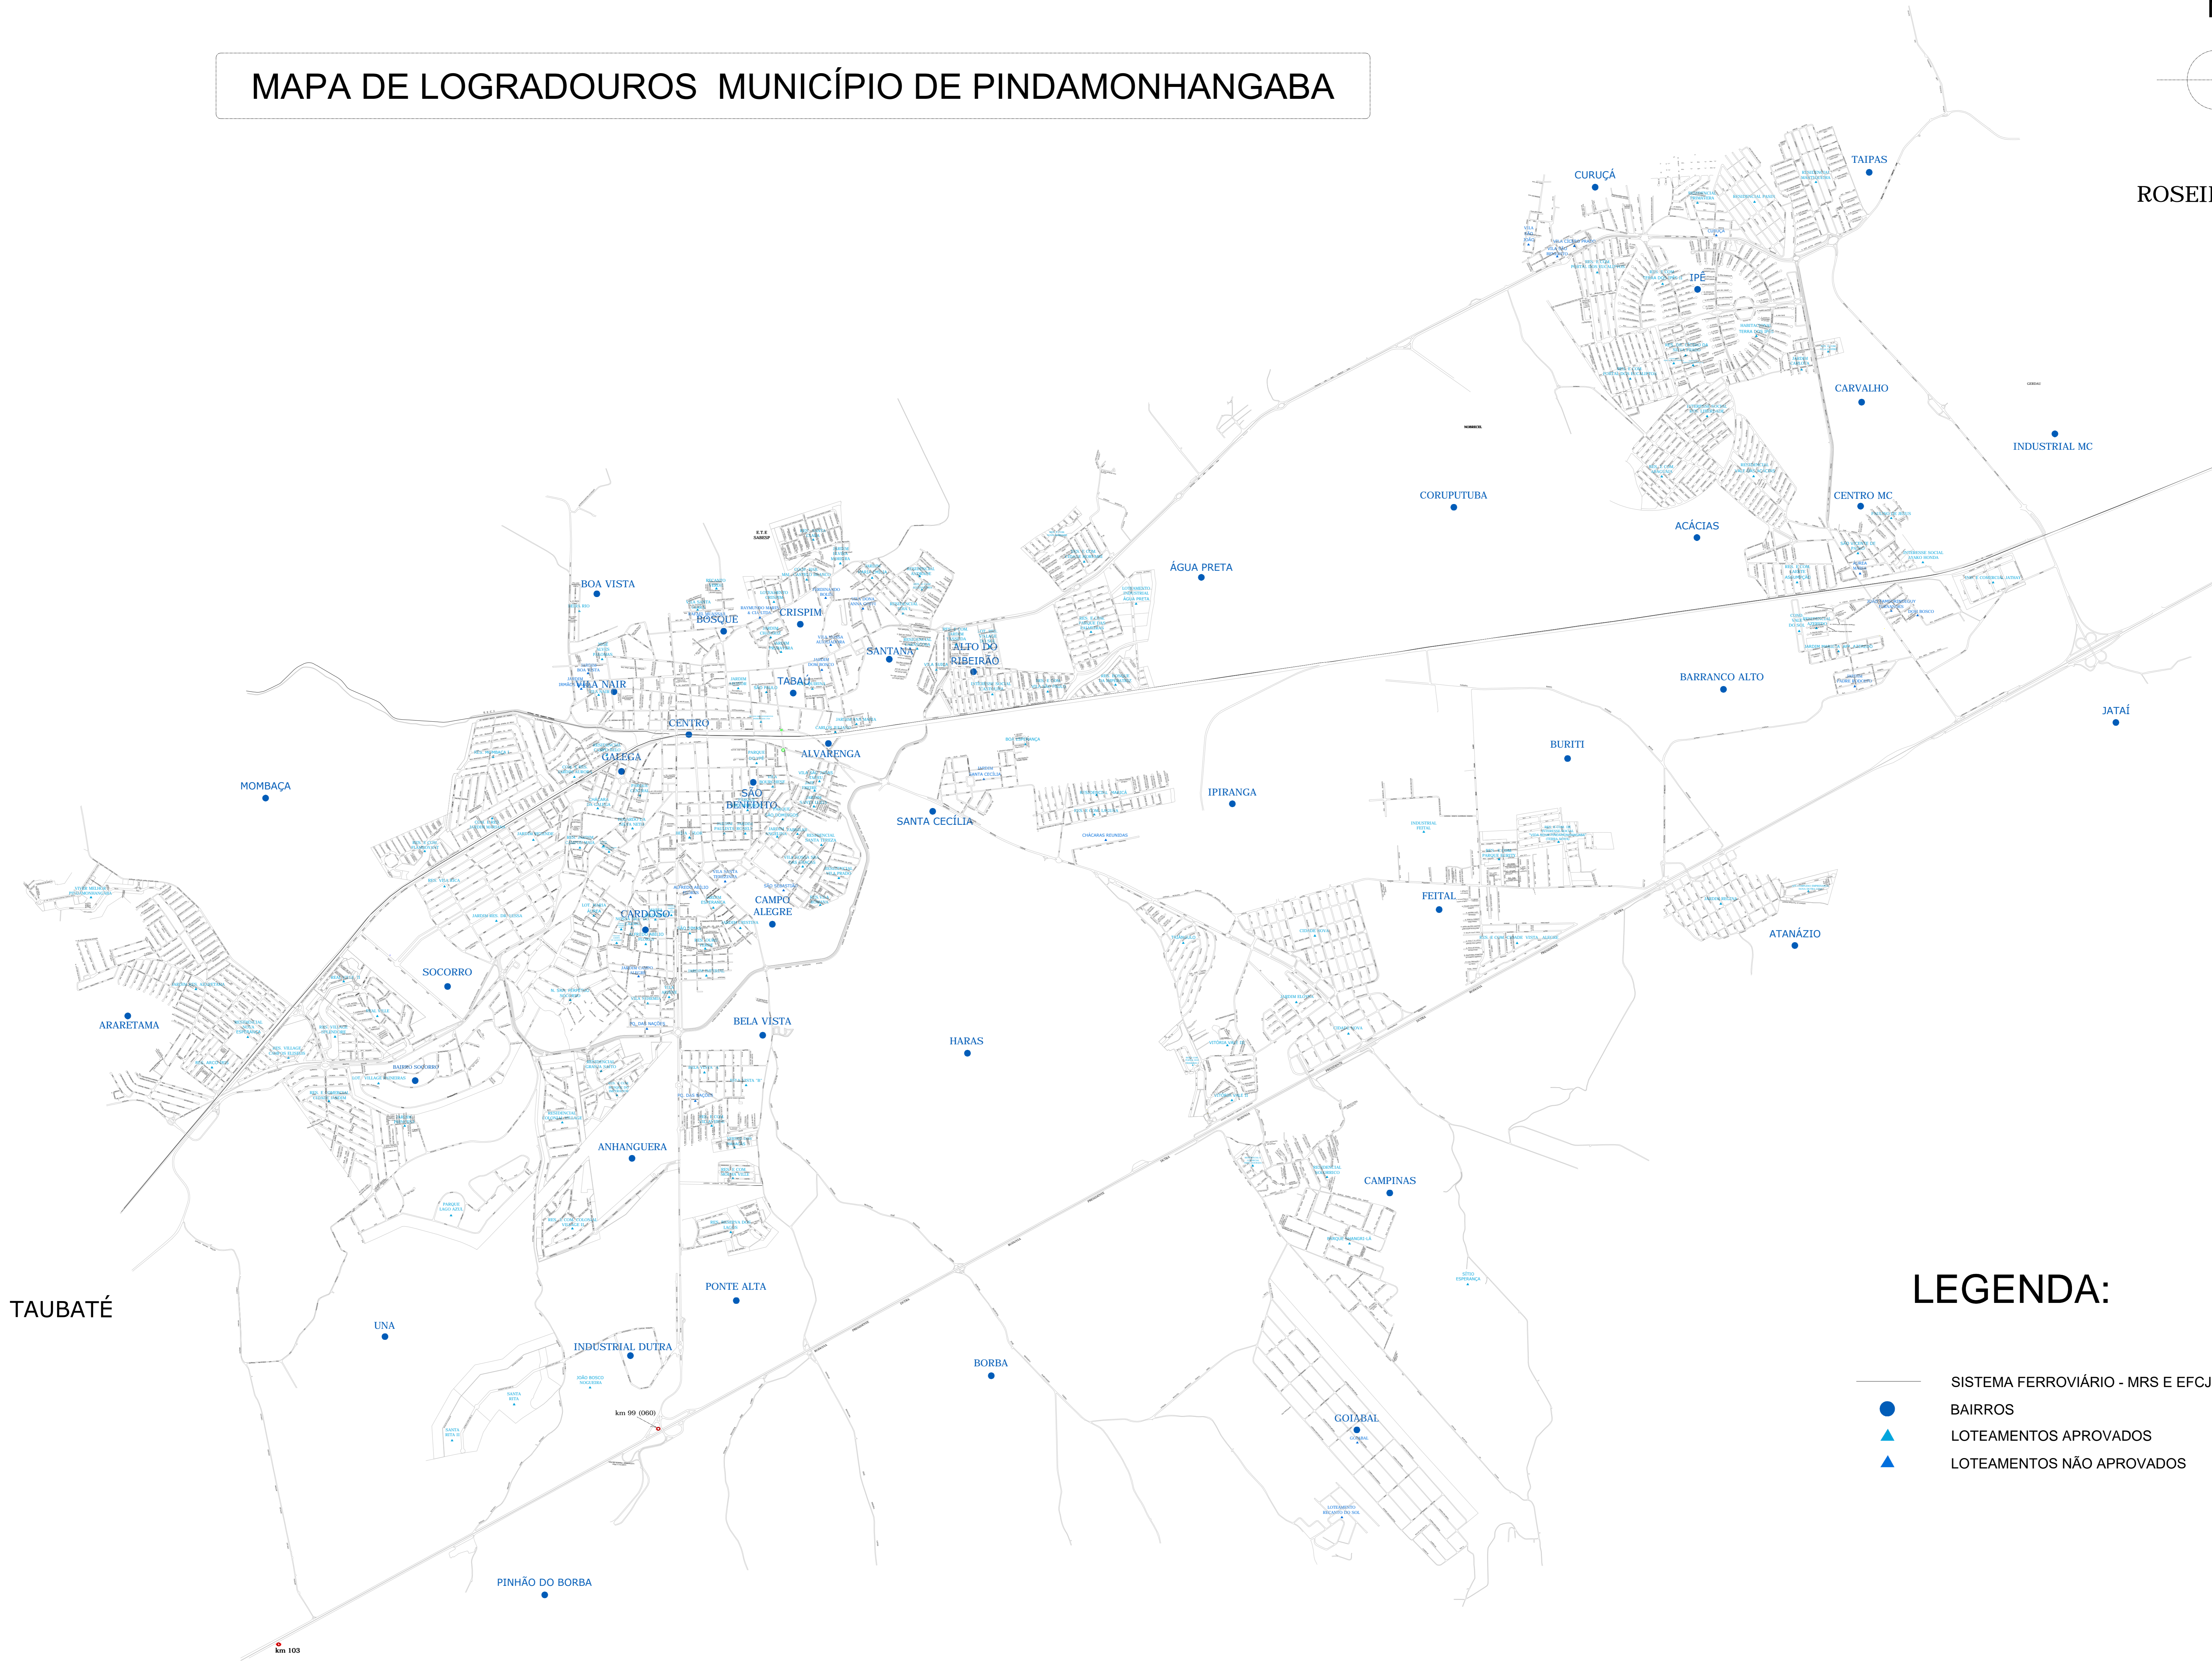

MAPA DE LOGRADOUROS MUNICÍPIO DE PINDAMONHANGABA

ROSEIRA

LEGENDA:

-  SISTEMA FERROVIÁRIO - MRS E EFCJ
-  BAIRROS
-  LOTEAMENTOS APROVADOS
-  LOTEAMENTOS NÃO APROVADOS

PREFEITURA MUNICIPAL DE PINDAMONHANGABA
ADMINISTRAÇÃO
 RICARDO ALBERTO PEREIRA PIORINO

SECRETARIA DE PLANEJAMENTO
 ENG. MATEUS MORAES FREITAS

DEPARTAMENTO DE PLANEJAMENTO
 Arq. Luciana Ayuko Yui

BASE : Vetorização da imagem QUICKBIRD e IKONOS

FOLHA : Planta da Área Urbana do Município de Pindamonhangaba

GERADO POR : Daniele / Márcia / Viviane

DATUM : SIRGAS 2000

ESCALA : ≈ 1 : 10000

DATA : 24/01/2025