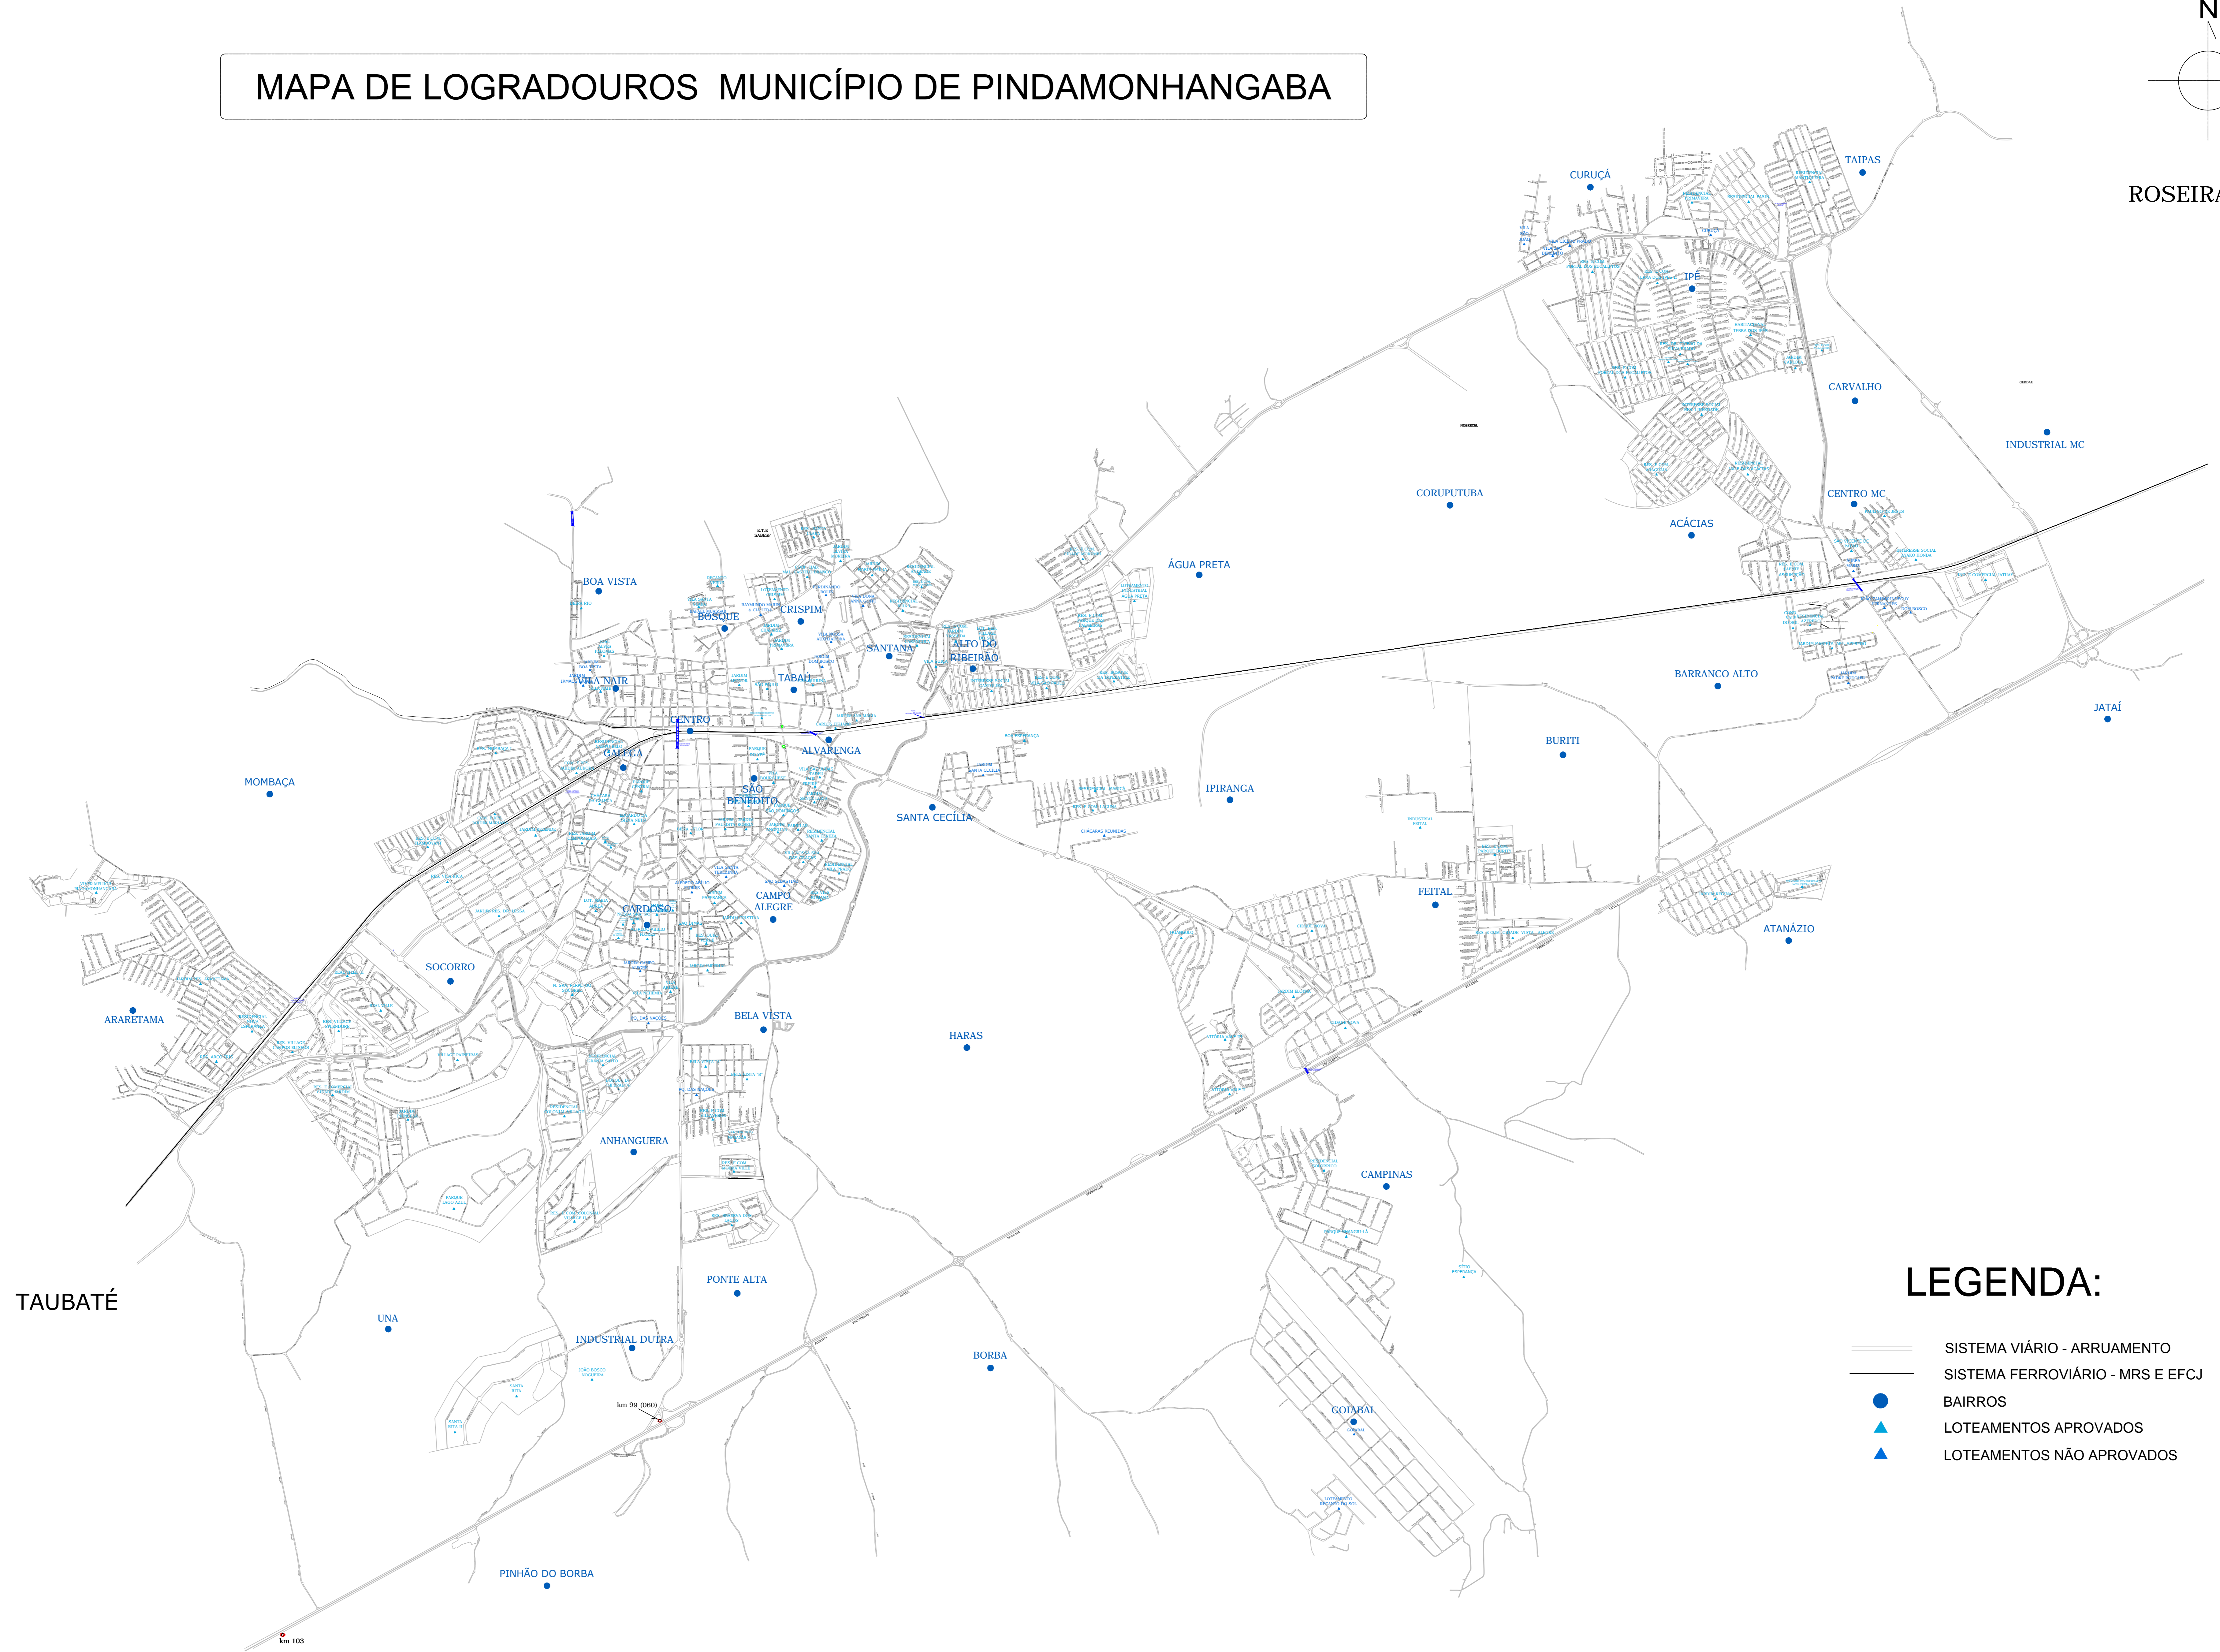

MAPA DE LOGRADOUROS MUNICÍPIO DE PINDAMONHANGABA

ROSEIRA

LEGENDA:

-  SISTEMA VIÁRIO - ARRUAMENTO
-  SISTEMA FERROVIÁRIO - MRS E EFCJ
-  BAIRROS
-  LOTEAMENTOS APROVADOS
-  LOTEAMENTOS NÃO APROVADOS

PREFEITURA MUNICIPAL DE PINDAMONHANGABA
ADMINISTRAÇÃO
ISRAEL DOMINGUES

SECRETARIA DE PLANEJAMENTO
Arq. Marcela Franco Moreira Dias

DEPARTAMENTO DE PLANEJAMENTO
Arq. Luciana Ayuko Yui

BASE : Vetorização da imagem QUICKBIRD e IKONOS

FOLHA : Planta da Área Urbana do Município de Pindamonhangaba

GERADO POR : Daniele / Elisa / Márcia

DATUM : SIRGAS 2000

ESCALA : ≅ 1 : 10000

DATA : 11/12/2023