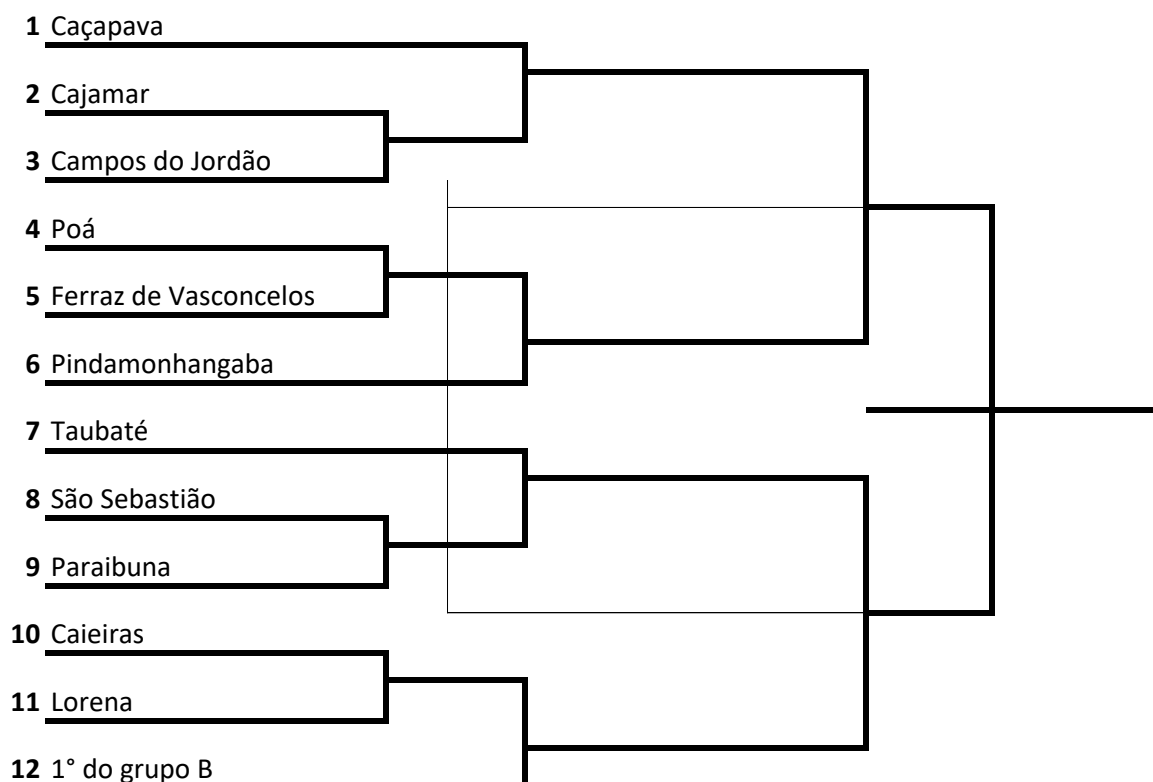

BOLETIM

03

Secretaria de
Esportes

SÃO PAULO
GOVERNO DO ESTADO
SÃO PAULO SÃO TODOS

Classificação de Grupos Bocha

GRUPO A	
1	Caçapava
2	Caieiras
3	Ubatuba
4	Caraguatatuba

GRUPO B	
1	Guaratinguetá
2	Ferraz de Vasconcelos
3	Salesópolis

GRUPO C	
1	Taubaté
2	Campos do Jordão
3	Arujá
4	Jacareí

GRUPO D	
1	Pindamonhangaba
2	São Sebastião
3	São José dos Campos
4	Mairiporã

GRUPO E	
1	Poá
2	Lorena

GRUPO F	
1	Paraibuna
2	Cajamar
3	

Buraco Feminino