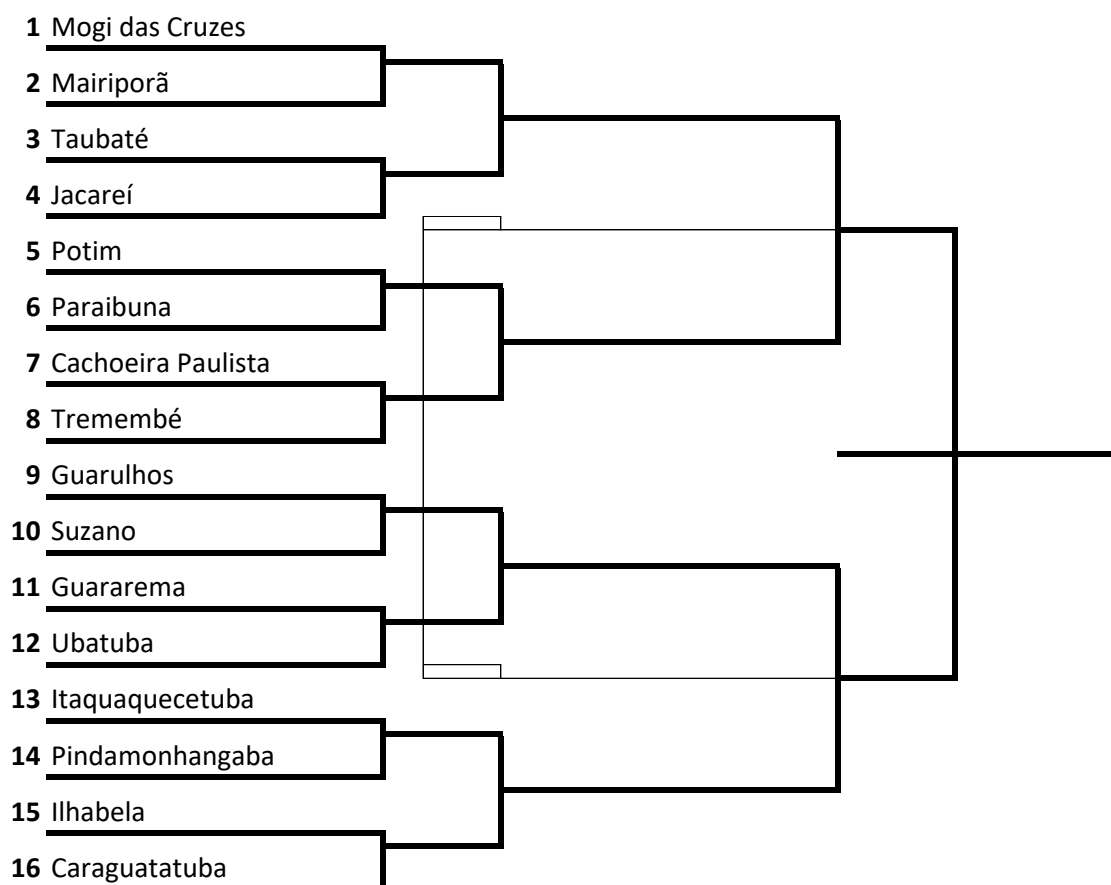

GRUPO C	
1	Guarulhos
2	Taubaté
3	Guaratinguetá

GRUPO D	
1	Tremembé
2	Pindamonhangaba
3	São José dos Campos

GRUPO E	
1	Potim
2	Suzano
3	Cajamar

GRUPO F	
1	Itaquaquecetuba
2	Paraibuna

GRUPO G	
1	Ubatuba
2	Mairiporã
3	Lorena
4	Piquete

GRUPO H	
1	Jacareí
2	Ilhabela

Tênis de Mesa Feminino A

GRUPO A	
1	Guarulhos
2	Poá
3	São Sebastião

GRUPO B	
1	Mogi das Cruzes
2	Franco da Rocha

GRUPO C	
1	Lorena
2	Pindamonhangaba
3	Suzano

Tênis de Mesa Feminino B