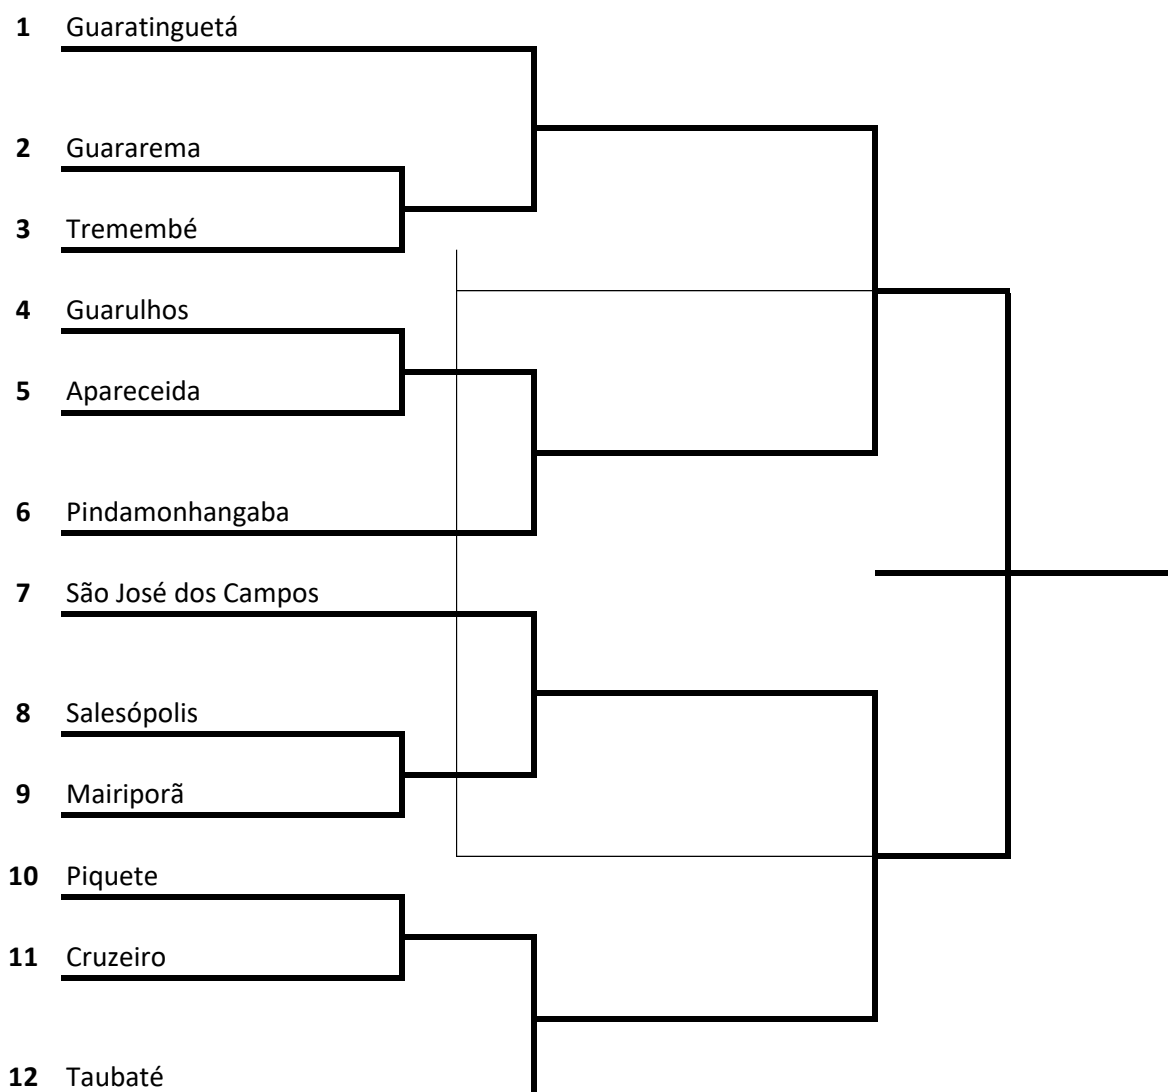

Buraco Masculino

GRUPO A	
1	Guaratinguetá
2	Piquete
3	Itaquaquecetuba

GRUPO B	
1	Taubaté
2	Aparecida
3	Suzano

GRUPO C	
1	São José dos Campos
2	Tremembé
3	Lorena

GRUPO D	
1	Pindamonhangaba
2	Salesópolis
3	Caieiras
4	Paraibuna

GRUPO E	
1	Guarulhos
2	Cruzeiro
3	Ilhabela
4	Campos do Jordão

GRUPO F	
1	Mairiporã
2	Guararema
3	Ferraz de Vasconcelos