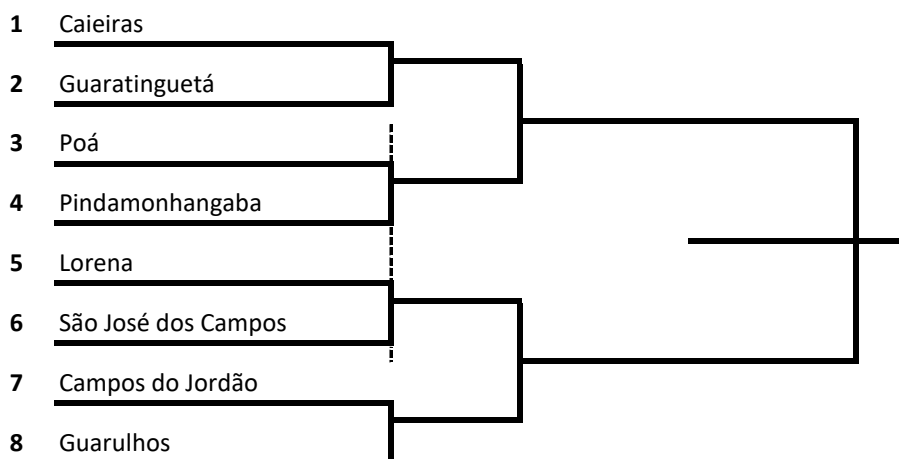

Tênis de Mesa Masculino A

GRUPO A	
1	Caieiras
2	São José dos Campos
3	Suzano
4	Caraguatatuba

GRUPO B	
1	Guarulhos
2	Poá
3	Caçapava

GRUPO C	
1	Lorena
2	Guaratinguetá
3	Mairiporã
4	Itaquaquecetuba

GRUPO D	
1	Pindamonhangaba
2	Campos do Jordão
3	Franco da Rocha