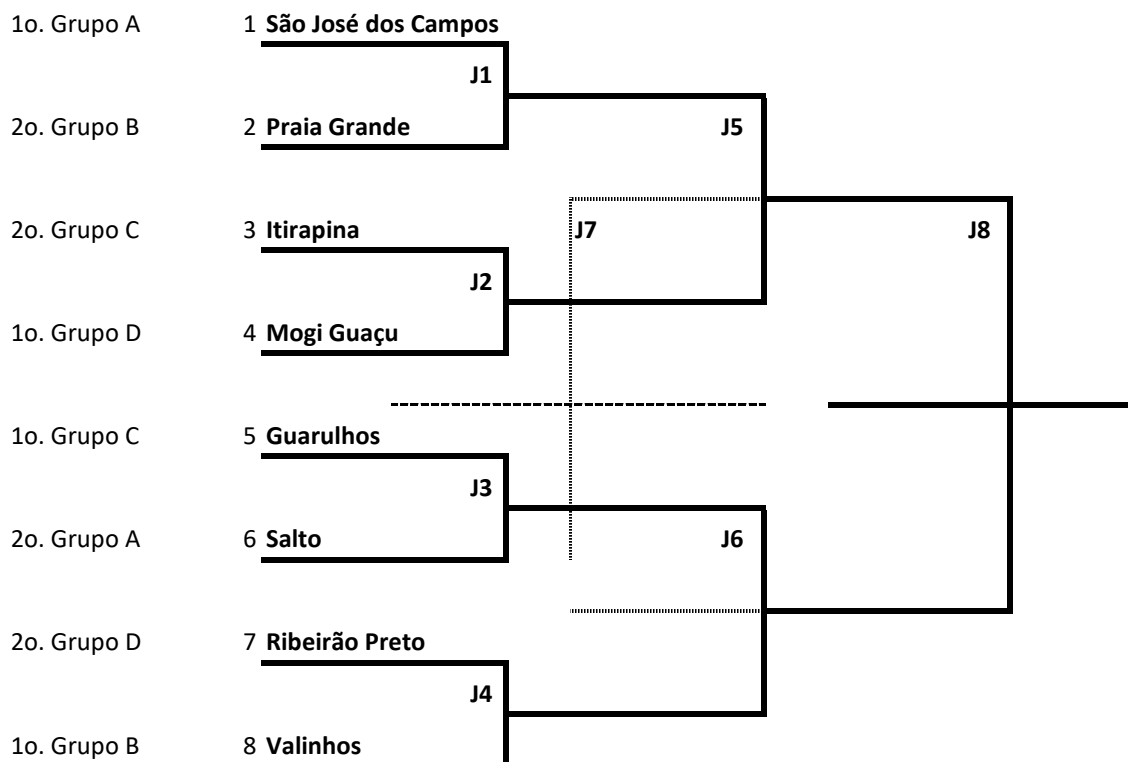

JOGOS DA MELHOR IDADE

Final Estadual
Pindamonhangaba | 2022

Resultado da Fase Classificatória

TÊNIS DE MESA MASCULINO A

GRUPO A	
1º	São José dos Campos
2º	Salto
3º	Catanduva
4º	Itapevi

GRUPO B	
1º	Valinhos
2º	Praia Grande
3º	Pindamonhangaba

GRUPO C	
1º	Guarulhos
2º	Itirapina
3º	Santo André
4º	Tupã

GRUPO D	
1º	Mogi Guaçu
2º	Ribeirão Preto
3º	Cravinhos

Fase Final