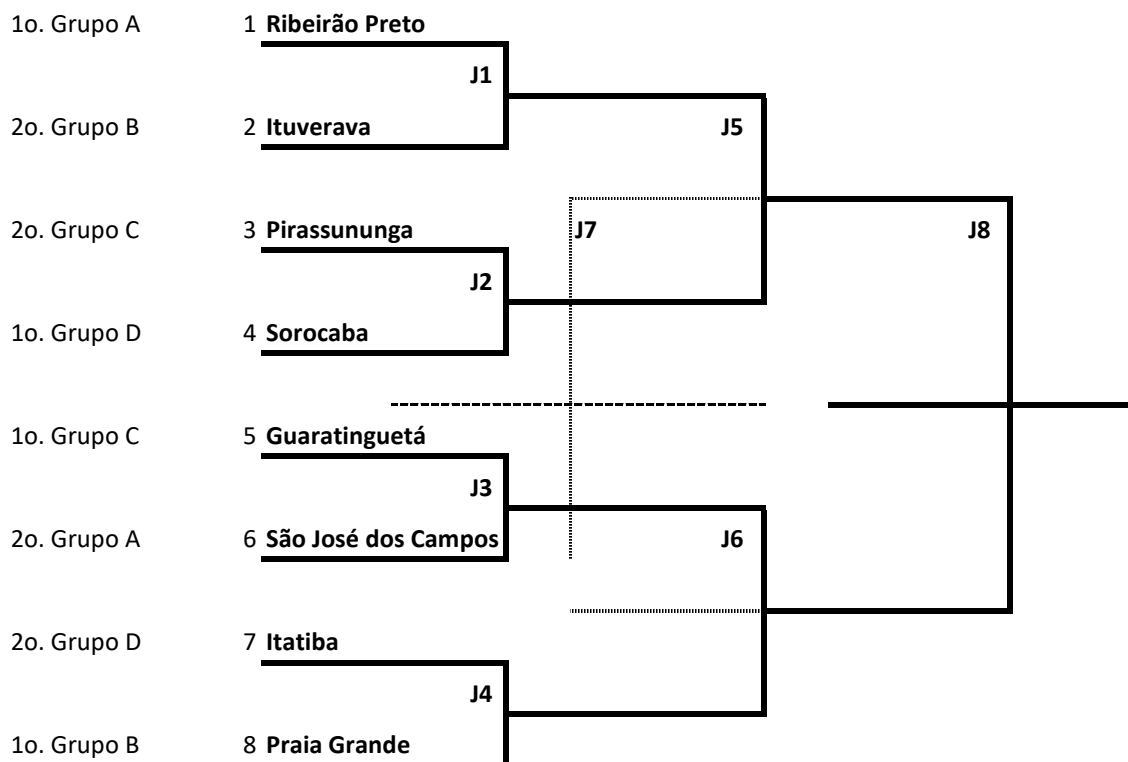

JOGOS DA MELHOR IDADE

Final Estadual
Pindamonhangaba | 2022

Resultado da Fase Classificatória

TÊNIS DE MESA FEMININO C

GRUPO A	
1º	Ribeirão Preto
2º	São José dos Campos
3º	São Bernardo Campo

GRUPO B	
1º	Praia Grande
2º	Ituverava

GRUPO C	
1º	Guaratinguetá
2º	Pirassununga
3º	Cerquilha

GRUPO D	
1º	Sorocaba
2º	Itatiba
3º	Atibaia

Fase Final