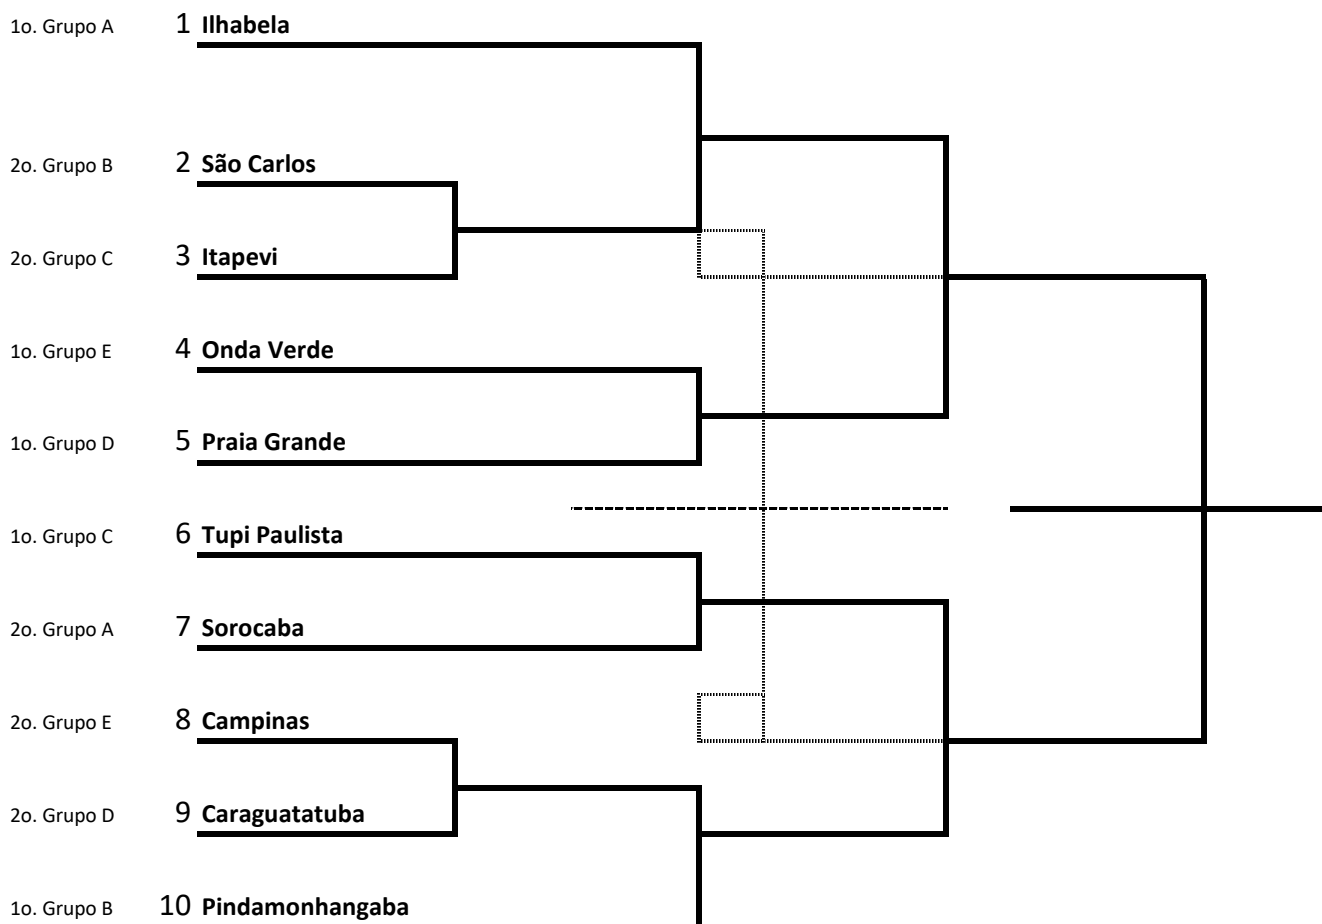

JOGOS DA MELHOR IDADE

Final Estadual
Pindamonhangaba | 2022

Resultado da Fase Classificatória

DOMINÓ FEMININO

GRUPO A	
1º	Ilhabela
2º	Sorocaba
3º	São José do Rio Preto
4º	Vargem Grande Pta

GRUPO B	
1º	Pindamonhangaba
2º	São Carlos
3º	Ribeirão Preto

GRUPO C	
1º	Tupi Paulista
2º	Itapevi
3º	Presidente Prudente

GRUPO D	
1º	Praia Grande
2º	Caraguatatuba

GRUPO E	
1º	Onda Verde
2º	Campinas
3º	Sto Antônio Alegria
4º	Barra Bonita

Fase Final