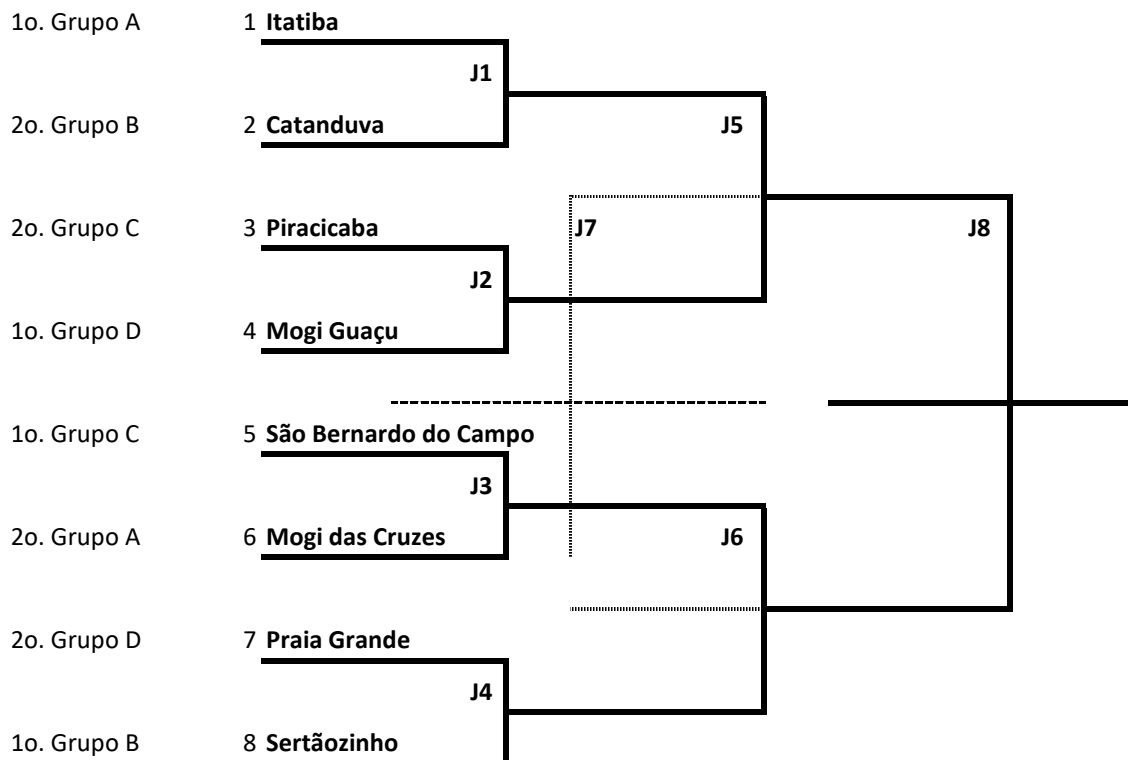

JOGOS DA MELHOR IDADE

Final Estadual
Pindamonhangaba | 2022

Resultado da Fase Classificatória

TÊNIS DE MESA FEMININO B

GRUPO A	
1º	Itatiba
2º	Mogi das Cruzes
3º	Ribeirão Preto

GRUPO B	
1º	Sertãozinho
2º	Catanduva
3º	Tupã

GRUPO C	
1º	São Bernardo Campo
2º	Piracicaba
3º	Pindamonhangaba

GRUPO D	
1º	Mogi Guaçu
2º	Praia Grande
3º	Álvares Machado

Fase Final