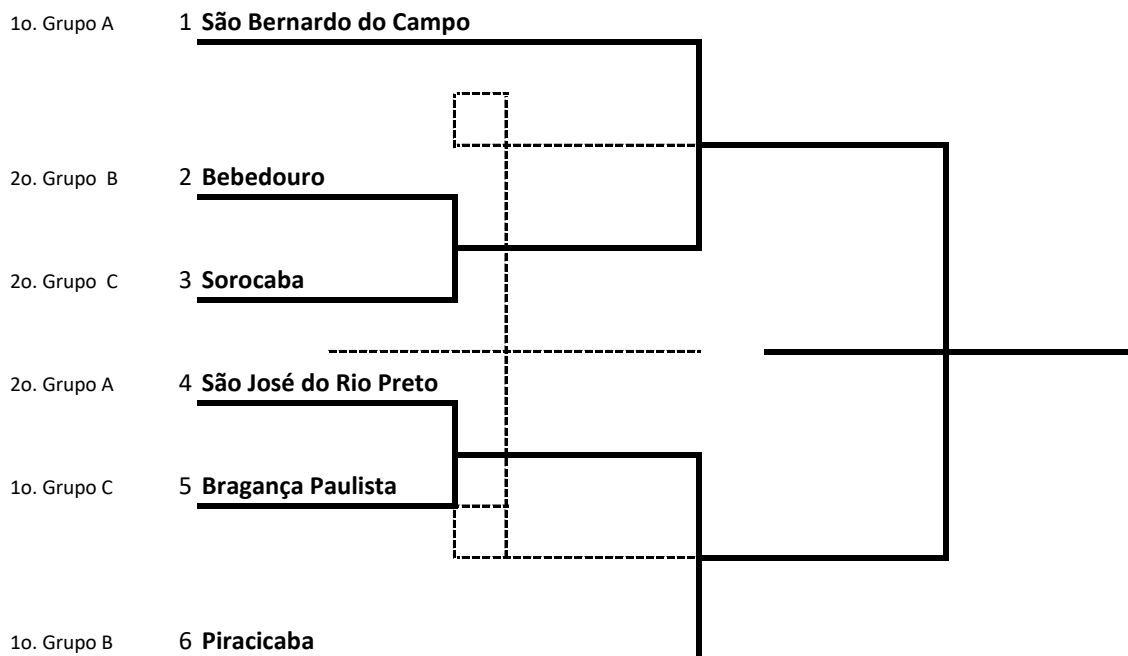

JOGOS DA MELHOR IDADE

Final Estadual
Pindamonhangaba | 2022

Resultado da Fase Classificatória

TÊNIS DE MESA MASCULINO B

GRUPO A	
1º	São Bernardo Campo
2º	São José Rio Preto
3º	Jaguariúna

GRUPO B	
1º	Piracicaba
2º	Bebedouro
3º	Lençóis Paulista

GRUPO C	
1º	Bragança Paulista
2º	Sorocaba
3º	Poá
4º	Caraguatatuba

Fase Final