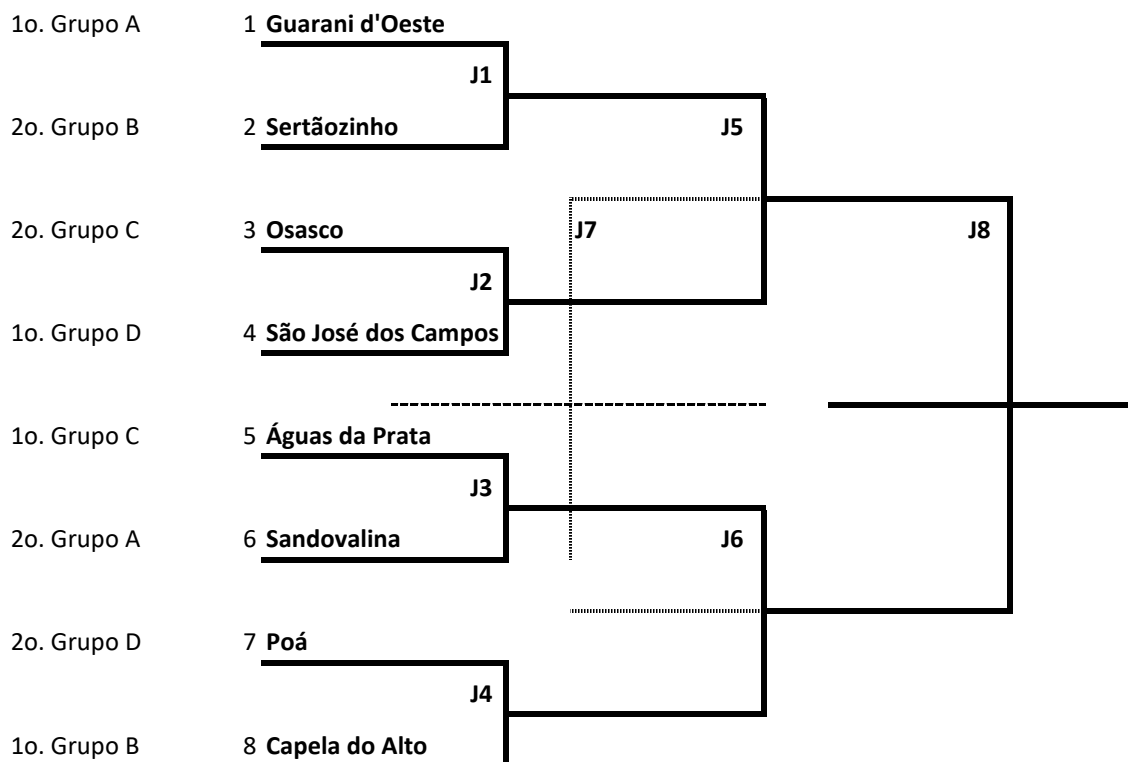

JOGOS DA MELHOR IDADE

Final Estadual
Pindamonhangaba | 2022

Resultado da Fase Classificatória

DOMINÓ MASCULINO

GRUPO A	
1º	Guarani d'Oeste
2º	Sandovalina
3º	Onda Verde

GRUPO B	
1º	Capela do Alto
2º	Sertãozinho
3º	Guarujá
4º	Jaguariúna

GRUPO C	
1º	Águas da Prata
2º	Osasco
3º	Álvares Machado
4º	Botucatu

GRUPO D	
1º	São José dos Campos
2º	Poá
3º	Barretos
4º	Sorocaba

Fase Final