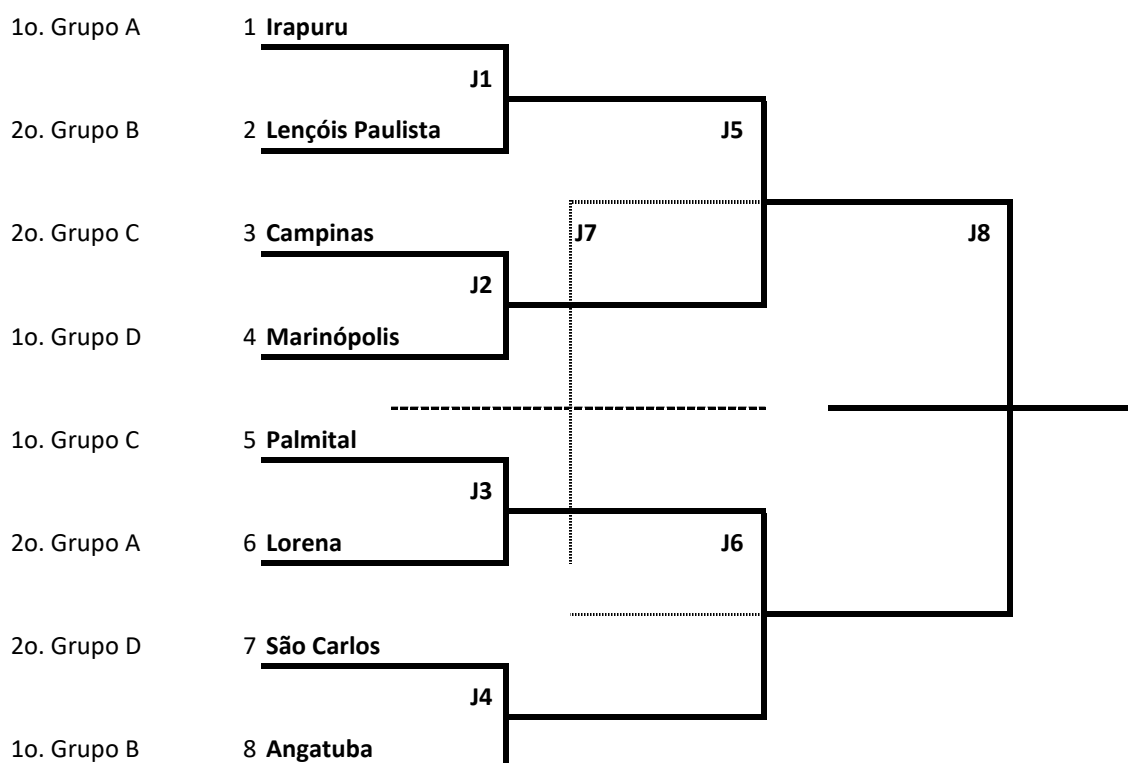

JOGOS DA MELHOR IDADE

Final Estadual
Pindamonhangaba | 2022

Resultado da Fase Classificatória

TRUCO

GRUPO A	
1º	Irapuru
2º	Lorena
3º	Vargem Grande Pta

GRUPO B	
1º	Angatuba
2º	Lençóis Paulista
3º	Águas da Prata

GRUPO C	
1º	Palmital
2º	Campinas
3º	Cravinhos
4º	Jandira

GRUPO D	
1º	Marinópolis
2º	São Carlos
3º	Orindiúva
4º	Araraquara

Fase Final