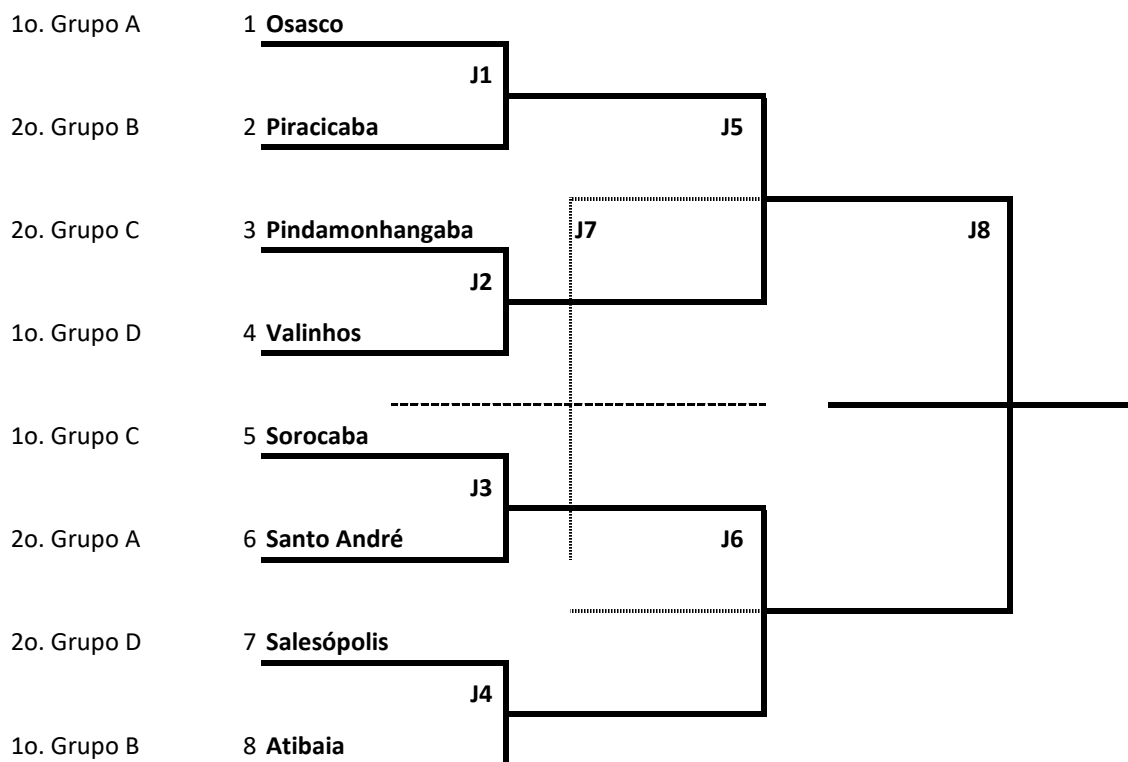

JOGOS DA MELHOR IDADE

Final Estadual
Pindamonhangaba | 2022

Resultado da Fase Classificatória

TÊNIS DE MESA FEMININO A

GRUPO A	
1º	Osasco
2º	Santo André
3º	Iguape
4º	Ourinhos

GRUPO B	
1º	Atibaia
2º	Piracicaba
3º	Jaboticabal
4º	Birigui

GRUPO C	
1º	Sorocaba
2º	Pindamonhangaba
3º	Potirendaba

GRUPO D	
1º	Valinhos
2º	Salesópolis
3º	Lorena

Fase Final