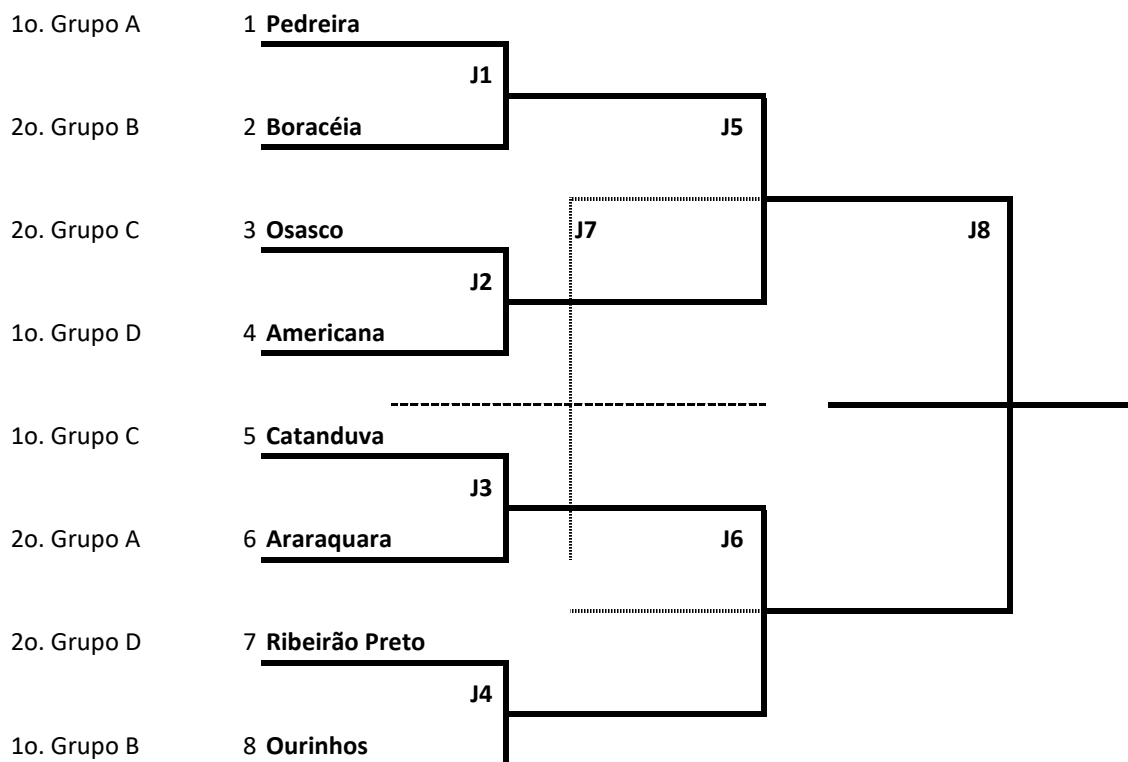

JOGOS DA MELHOR IDADE

Final Estadual
Pindamonhangaba | 2022

Resultado da Fase Classificatória

MALHA

GRUPO A	
1º	Pedreira
2º	Araraquara
3º	Sorocaba
4º	Birigui

GRUPO B	
1º	Ourinhos
2º	Boracéia
3º	Pindamonhangaba

GRUPO C	
1º	Catanduva
2º	Osasco
3º	Presidente Prudente
4º	Lençóis Paulista

GRUPO D	
1º	Americana
2º	Ribeirão Preto
3º	Taubaté
4º	Angatuba

Fase Final