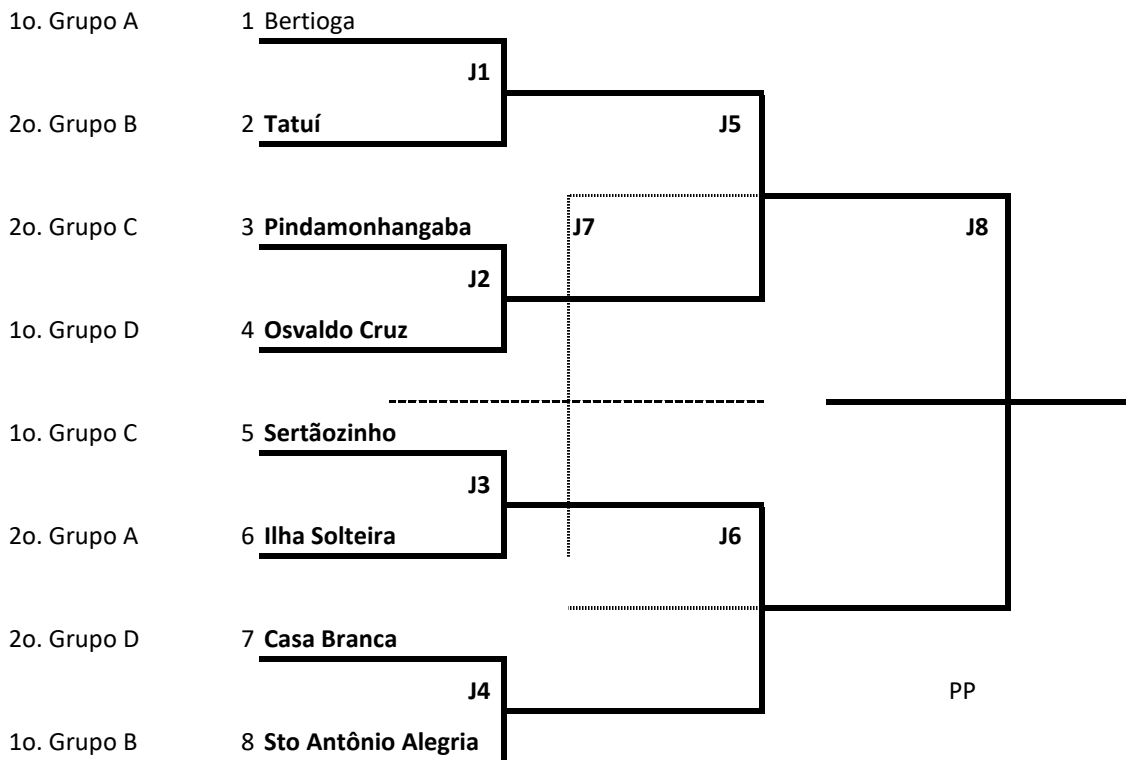

JOGOS DA MELHOR IDADE

Final Estadual
Pindamonhangaba | 2022

Resultado da Fase Classificatória

BURACO FEMININO

GRUPO A	
1º	Bertioga
2º	Ilha Solteira
3º	Capela do Alto

GRUPO B	
1º	Sto Antônio Alegria
2º	Tatuí
3º	Santo André
4º	Cachoeira Paulista

GRUPO C	
1º	Sertãozinho
2º	Pindamonhangaba
3º	Piracicaba
4º	Guarulhos

GRUPO D	
1º	Oswaldo Cruz
2º	Casa Branca
3º	Catanduva

Fase Final