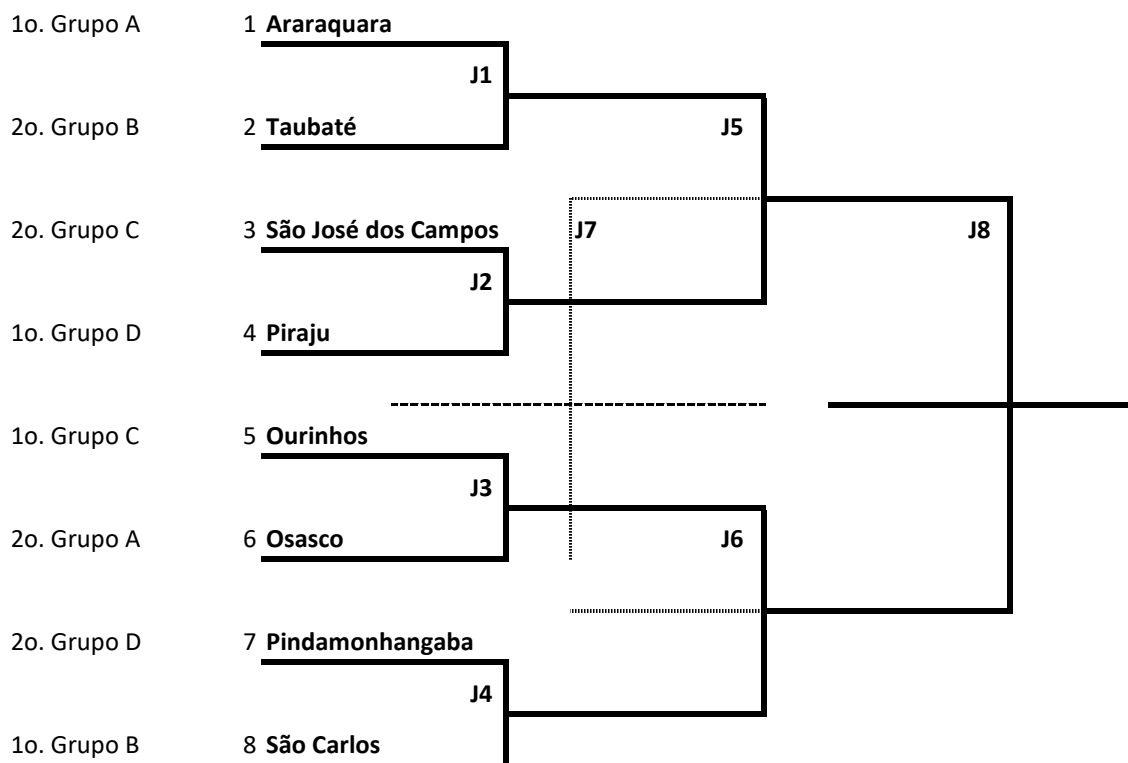

JOGOS DA MELHOR IDADE

Final Estadual
Pindamonhangaba | 2022

Resultado da Fase Classificatória

BOCHA

GRUPO A	
1º	Araraquara
2º	Osasco
3º	Araçatuba
4º	Boituva

GRUPO B	
1º	São Carlos
2º	Taubaté
3º	Itupeva
4º	Valinhos

GRUPO C	
1º	Ourinhos
2º	São José dos Campos
3º	Mogi Guaçu
4º	Praia Grande

GRUPO D	
1º	Piraju
2º	Pindamonhangaba
3º	Cravinhos
4º	Jaú

Fase Final