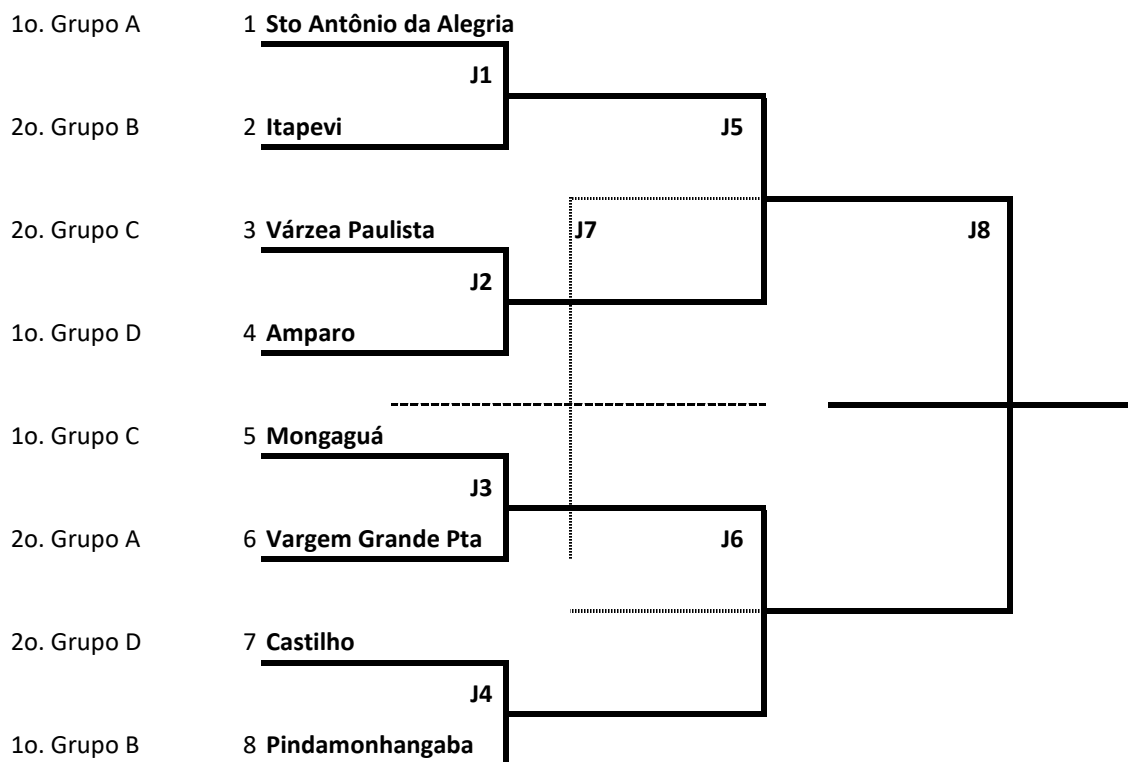

JOGOS DA MELHOR IDADE

Final Estadual
Pindamonhangaba | 2022

Resultado da Fase Classificatória

BURACO MASCULINO

GRUPO A	
1º	Sto Antônio Alegria
2º	Vargem Grande Pta
3º	Sandovalina

GRUPO B	
1º	Pindamonhangaba
2º	Itapevi
3º	Auriflama

GRUPO C	
1º	Mongaguá
2º	Várzea Paulista
3º	Sabino

GRUPO D	
1º	Amparo
2º	Castilho
3º	Junqueirópolis

Fase Final