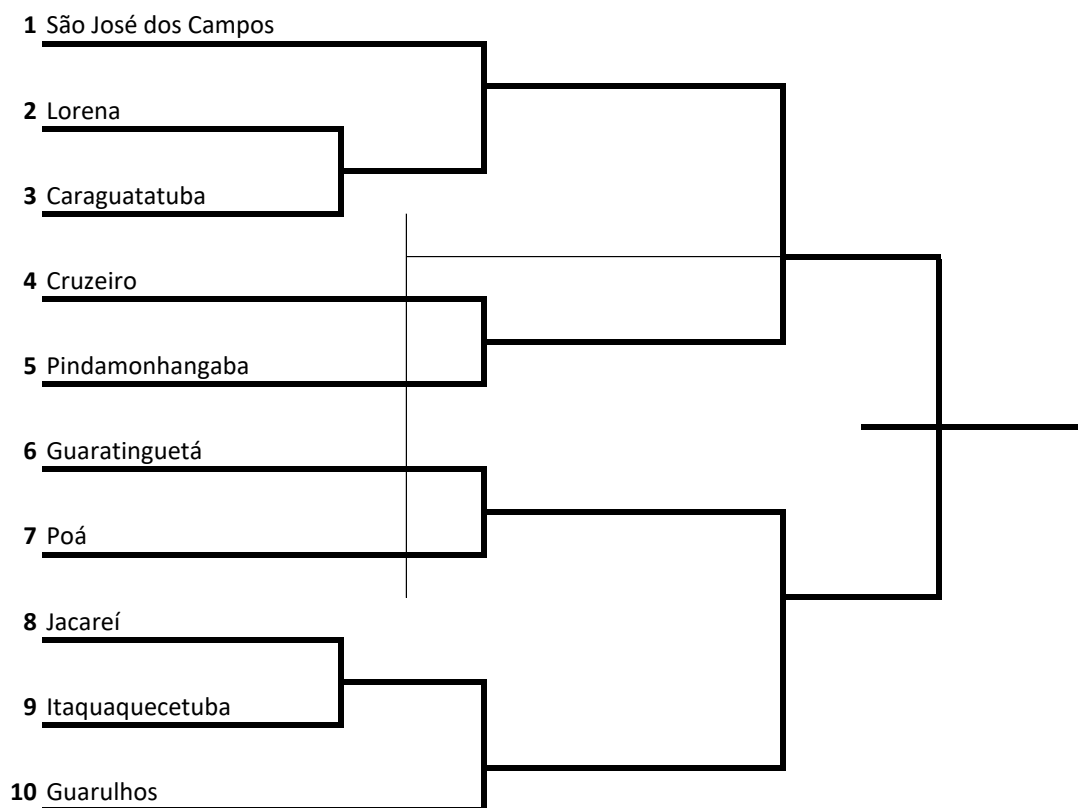

## Volei Adaptado Masculino B

GRUPO A	
1	São José dos Campos
2	Jacareí
3	Mogi das Cruzes

GRUPO B	
1	Guarulhos
2	Cruzeiro
3	Taubaté

GRUPO C	
1	Guaratinguetá
2	Caraguatatuba
3	Cajamar

GRUPO D	
1	Pindamonhangaba
2	Itaquaquecetuba
3	Paraibuna
4	Biritiba-Mirim

GRUPO E	
1	Poá
2	Lorena
3	Santa Isabel
4	Franco da Rocha