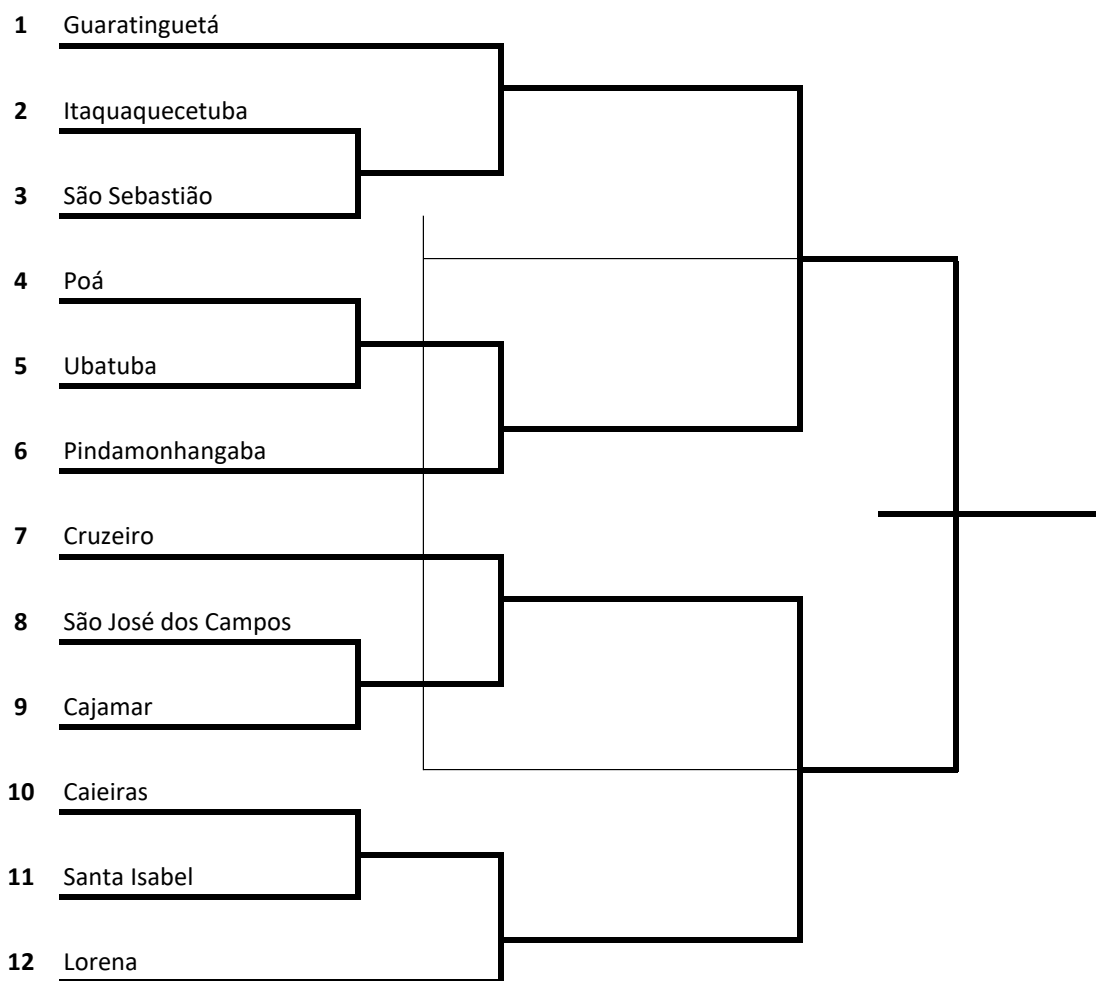

Volei Adaptado Masculino A

GRUPO A	
1	Guaratinguetá
2	Caieiras
3	Paraibuna
4	Francisco Morato

GRUPO B	
1	Lorena
2	Ubatuba
3	Guarulhos
4	Taubaté

GRUPO C	
1	Cruzeiro
2	São Sebastião
3	Caraguatatuba
4	Ilhabela

GRUPO D	
1	Pindamonhangaba
2	São José dos Campos
3	Jacareí
4	Franco da Rocha

GRUPO E	
1	Poá
2	Santa Isabel
3	Mairiporã
4	Tremembé

GRUPO F	
1	Itaquaquecetuba
2	Cajamar
3	Mogi das Cruzes