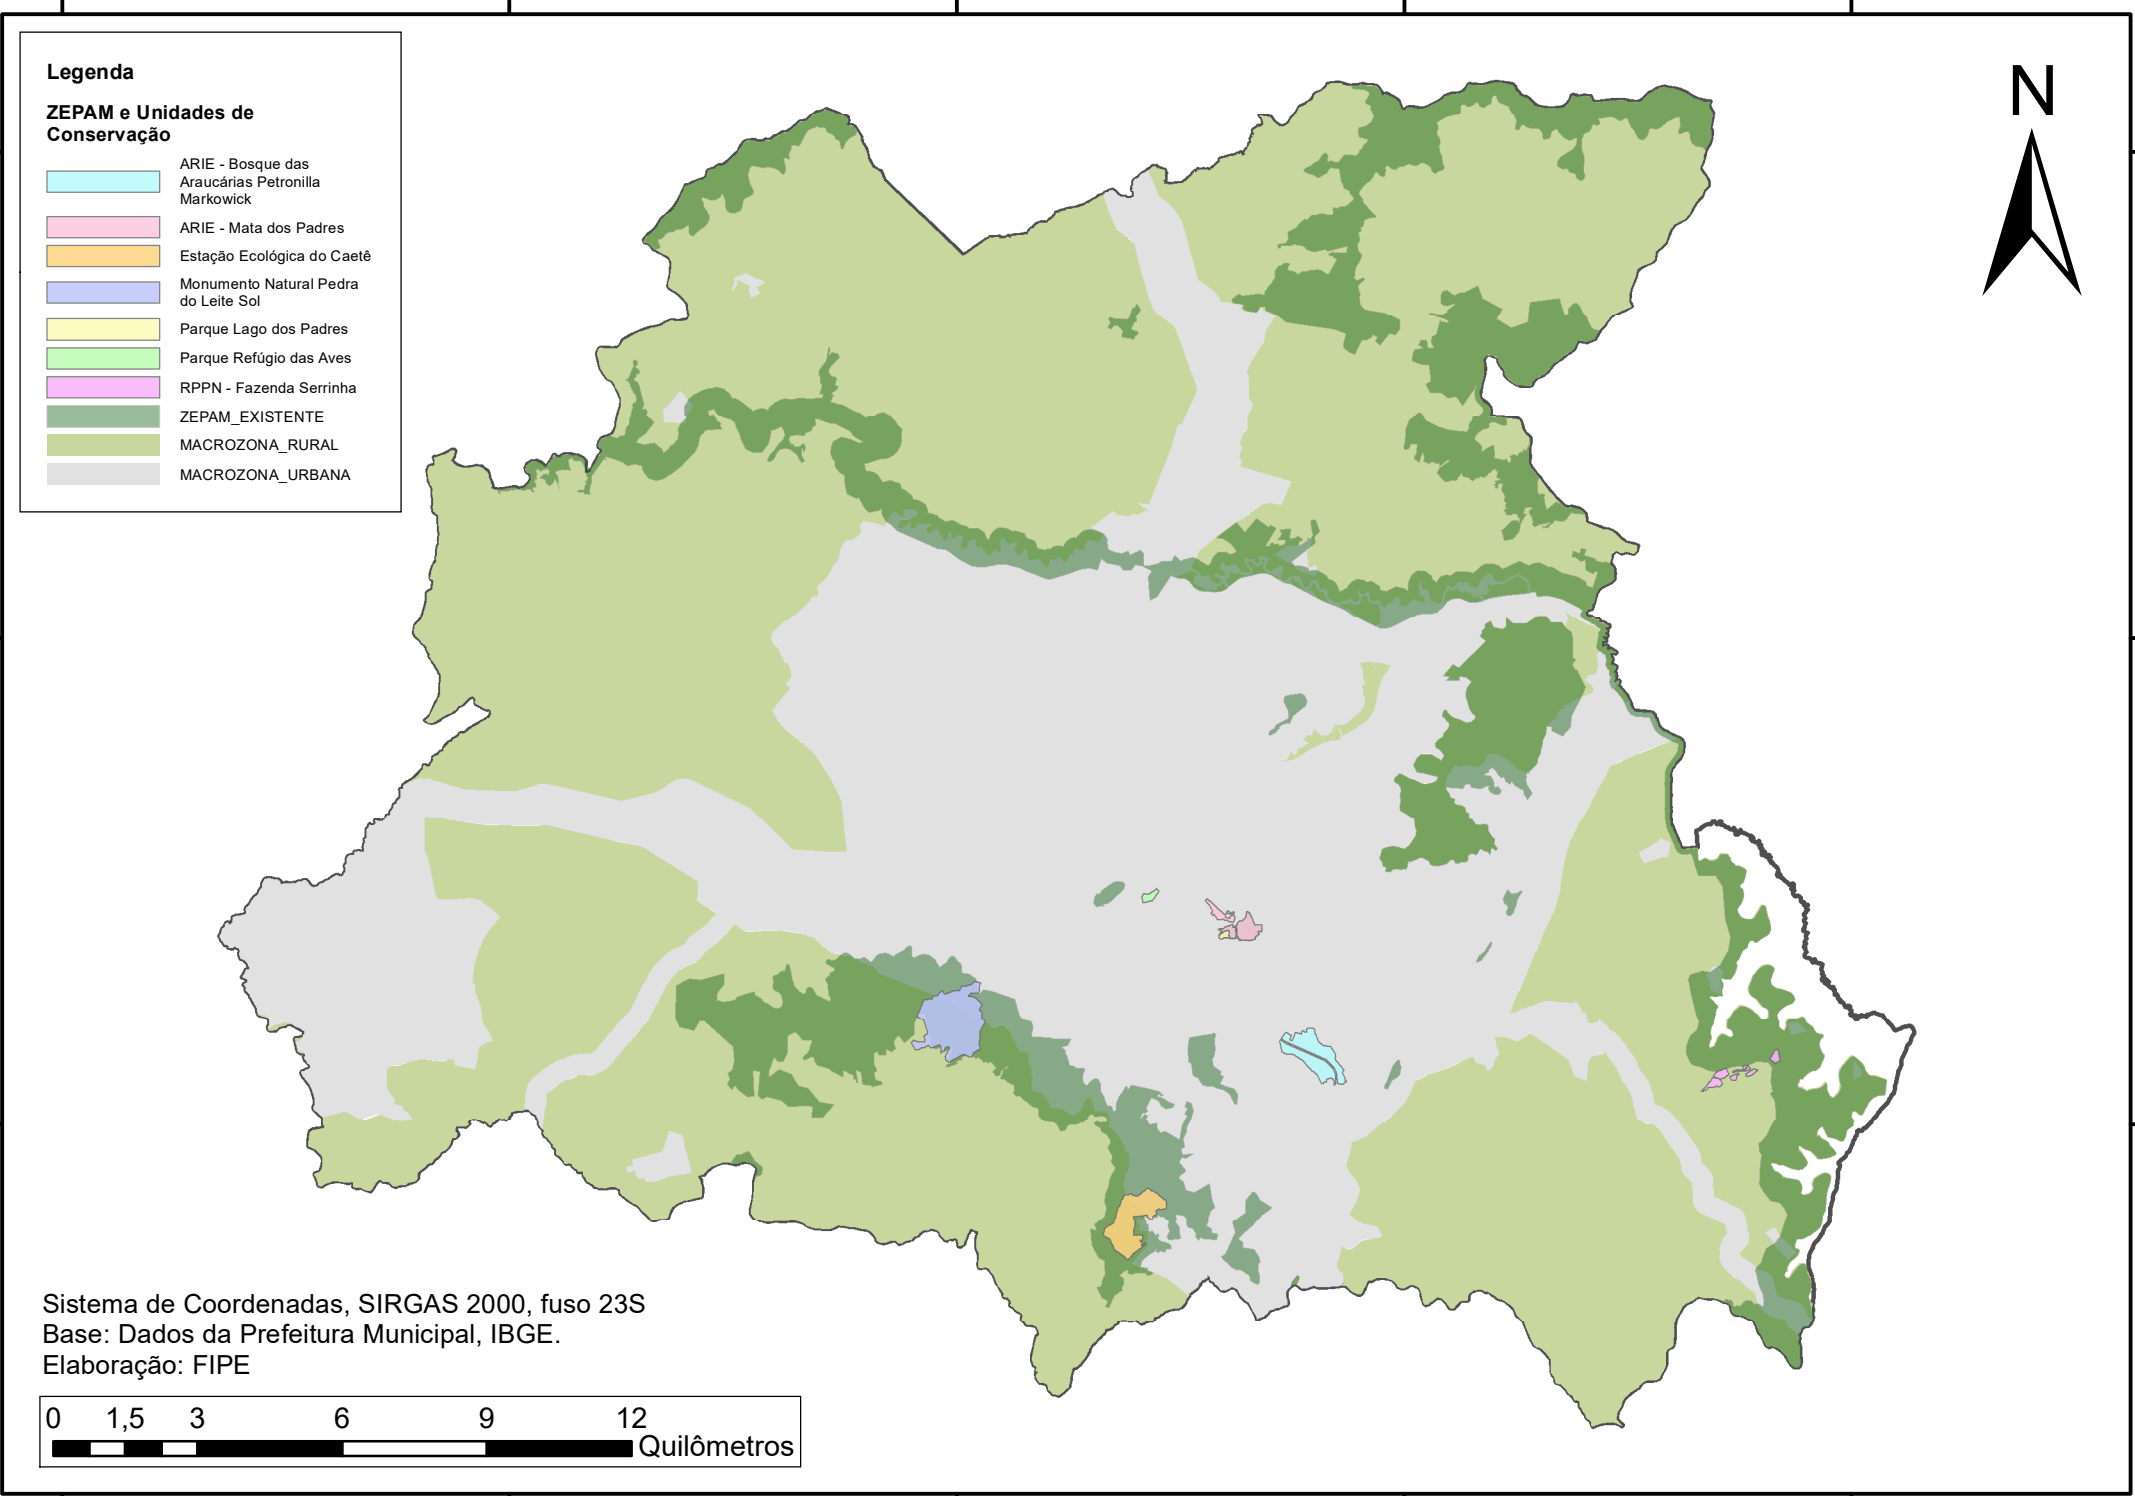

46°45'0"W

46°40'0"W

46°35'0"W

46°30'0"W

46°25'0"W

22°50'0"S

22°50'0"S

22°55'0"S

22°55'0"S

23°0'0"S

23°0'0"S

Legenda

ZEPAM e Unidades de Conservação

- ARIE - Bosque das Araucárias Petronilla Markowick
- ARIE - Mata dos Padres
- Estação Ecológica do Caetê
- Monumento Natural Pedra do Leite Sol
- Parque Lago dos Padres
- Parque Refúgio das Aves
- RPPN - Fazenda Serrinha
- ZEPAM_EXISTENTE
- MACROZONA_RURAL
- MACROZONA_URBANA

Sistema de Coordenadas, SIRGAS 2000, fuso 23S
 Base: Dados da Prefeitura Municipal, IBGE.
 Elaboração: FIPE

46°45'0"W

46°40'0"W

46°35'0"W

46°30'0"W

46°25'0"W