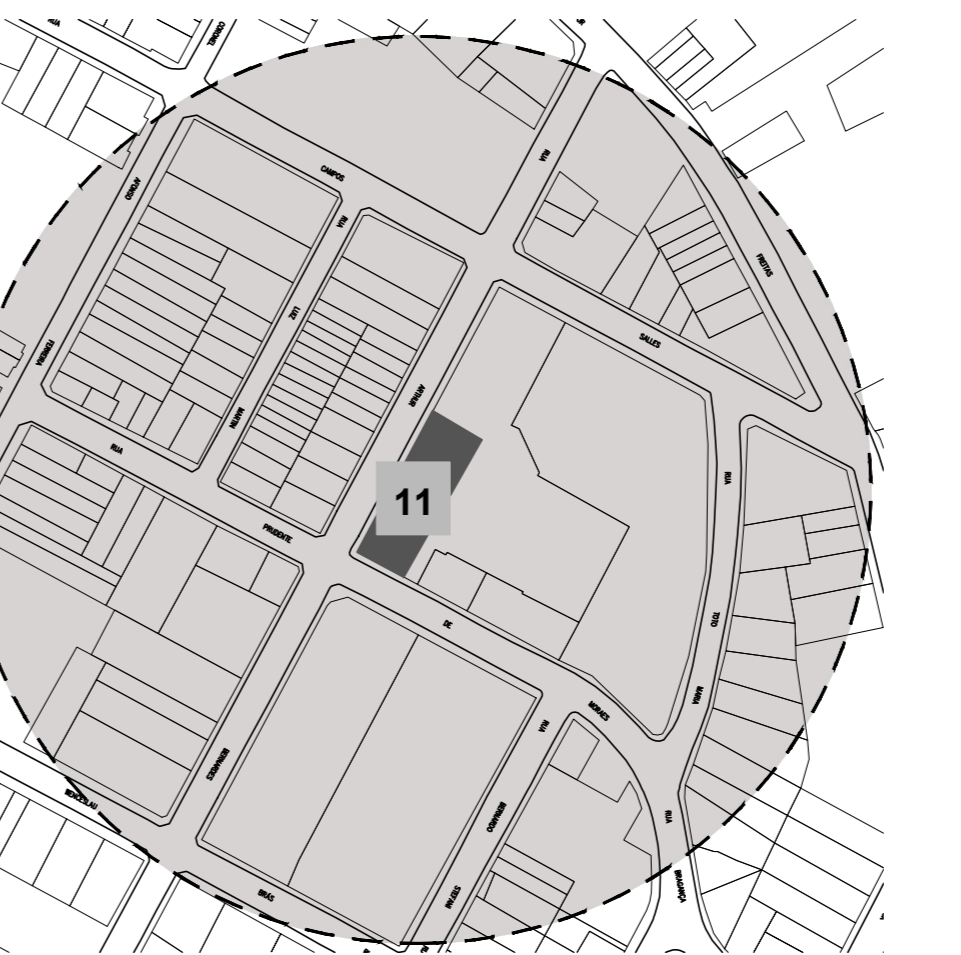

Escala 1:5000
29 **Fazenda Caeté**
Decreto 2.211 de 25/11/2015
Gleba nº 2 - Bairro Caeté

Escala 1:2500
13 **Monumento aos Voluntários Bragantinos**
Decreto 13.497 de 27/12/2005
Praça 9 de julho - Taboão

Escala 1:5000
16 **Estação Ferroviária do Bairro do Curitibaanos**
Decreto 220 de 23/02/2007
Bairro do Curitibaanos

Escala 1:5000
17 **Casa do Conservelro**
Decreto 221 de 23/02/2007
Antigo Leito da Estrada de Ferro Bragantina

Escala 1:5000
15 **Igreja Santa Terezinha**
Decreto 219 de 23/02/2007
Bairro do Guaripocaba

Escala 1:2500
11 **Igreja Santa Terezinha**
Decreto 11.306 de 28/12/2000
Largo Santa Teresinha

Escala 1:2500
10 **Matadouro Municipal**
Decreto 11.305 de 28/12/2000
Praça Jacinto Osório