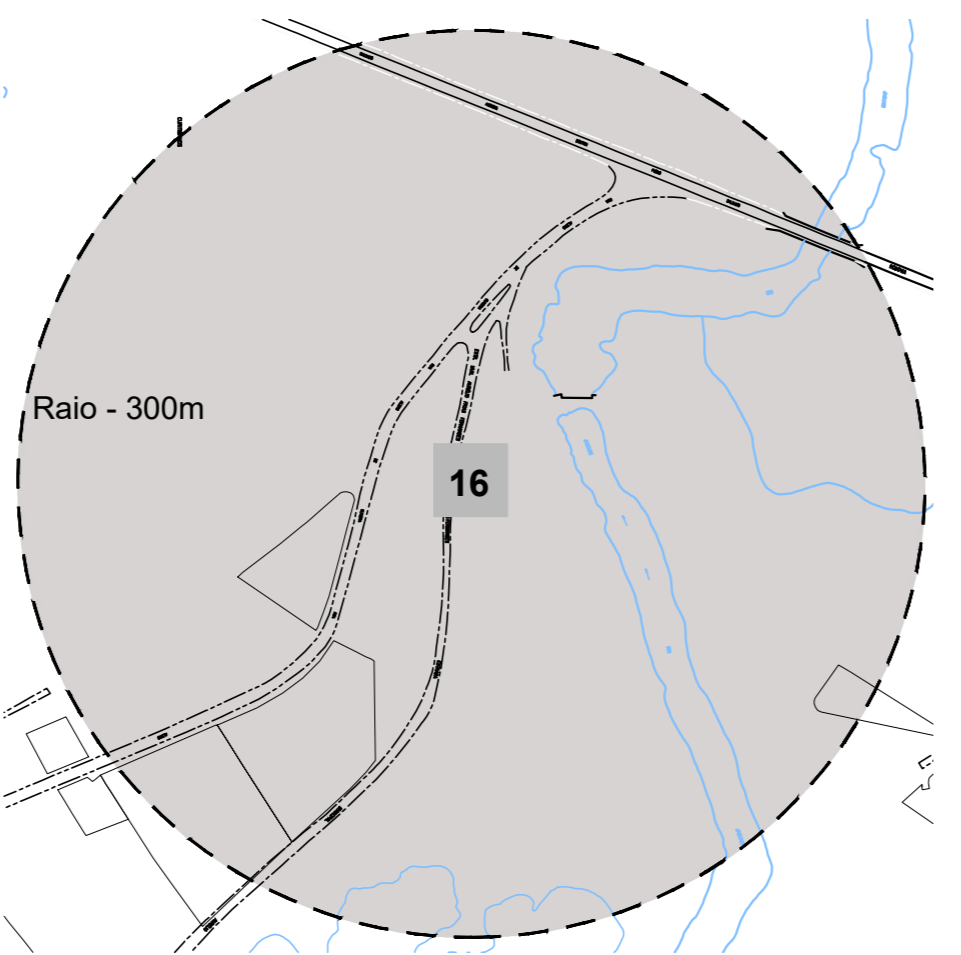

Escala 1:5000
16 **Estação Ferroviária do Bairro do Curitibaanos**
Decreto 220 de 23/02/2007
Bairro do Curitibaanos

Escala 1:5000
17 **Casa do Conservelro**
Decreto 221 de 23/02/2007
Antigo Leito da Estrada de Ferro Bragantina