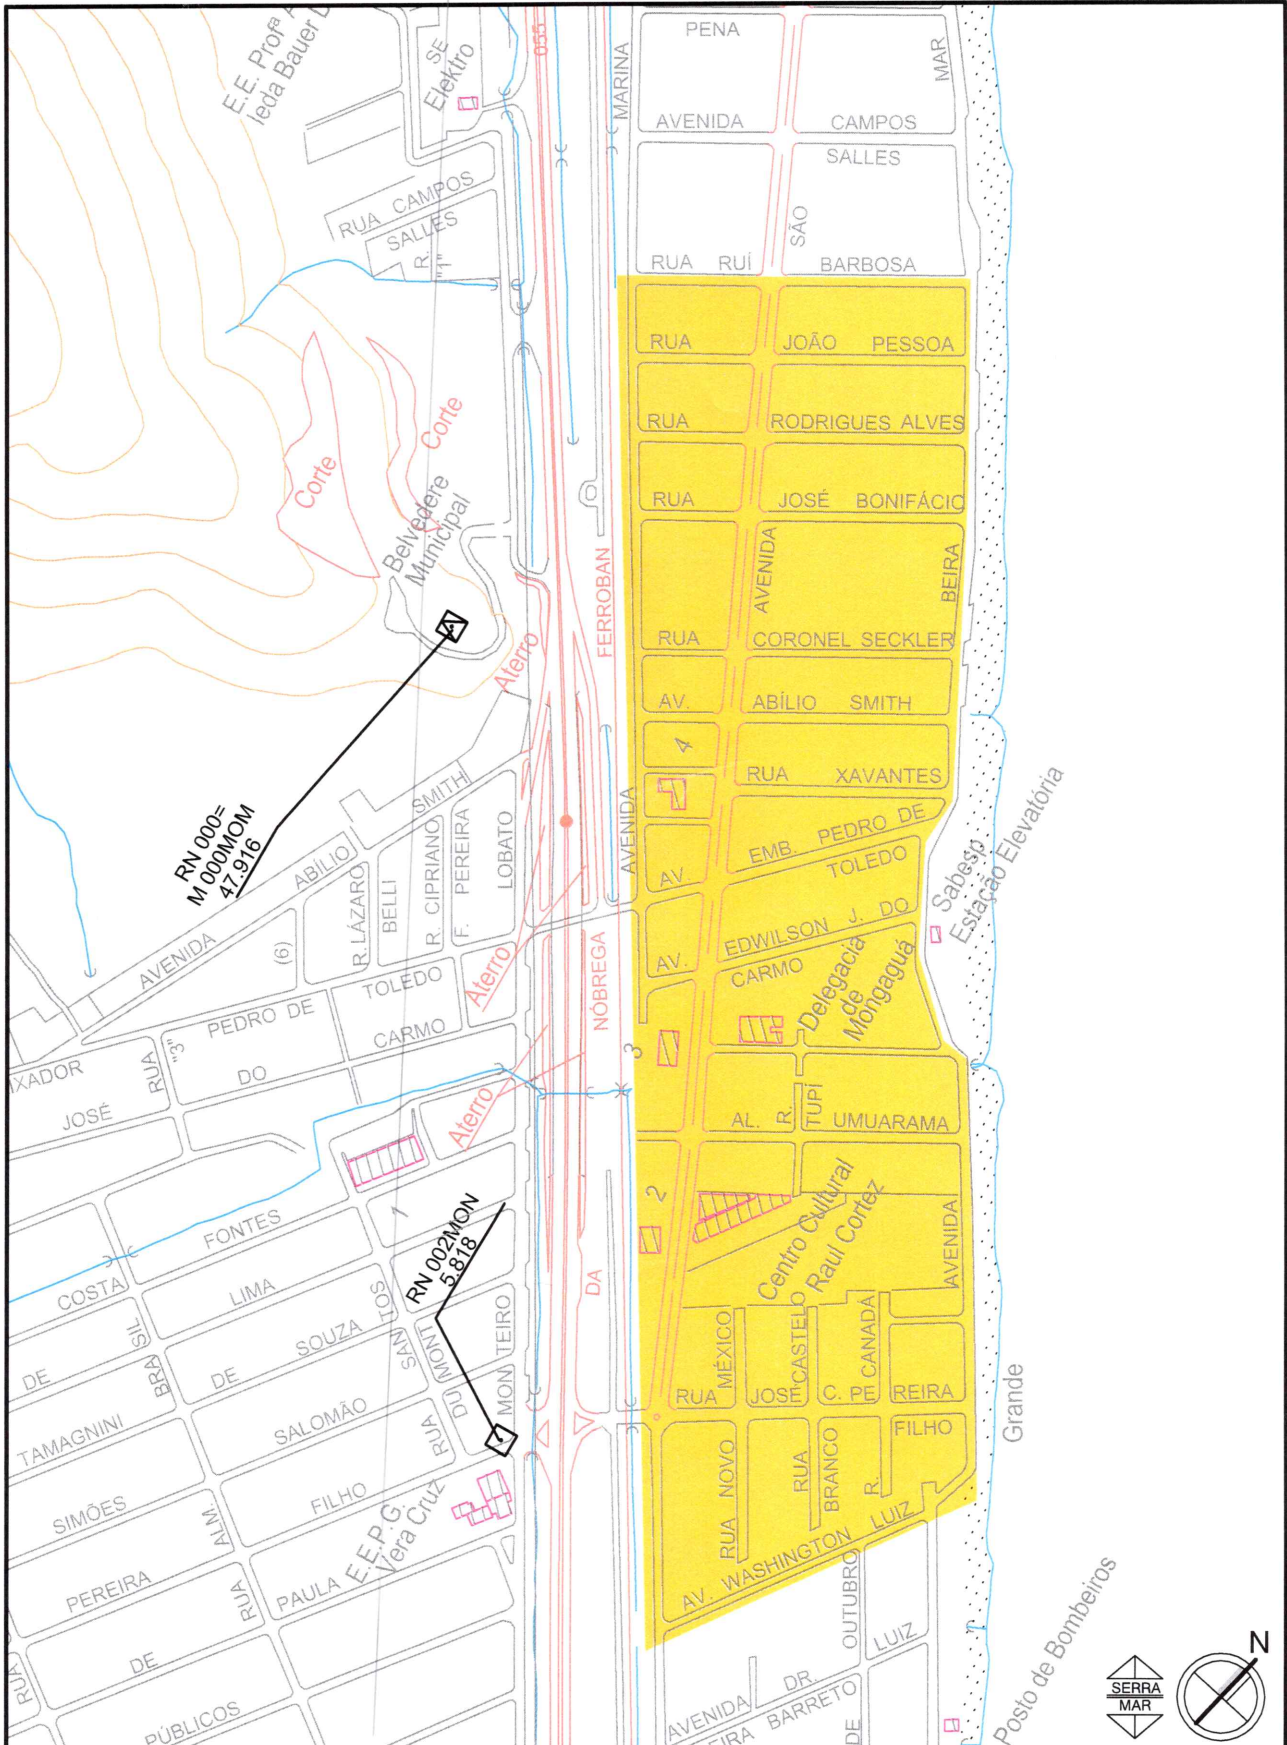

30

 <p>PREFEITURA MUNICIPAL DE MONGAGUÁ ESTADO DE SÃO PAULO</p>	PREFEITURA MUNICIPAL DA ESTÂNCIA BALNEÁRIA DE MONGAGUÁ MÁRCIO MELO GOMES RAFAEL LUIZ REDÓ GARCIA <small>PREFEITO</small> <small>VICE-PREFEITO</small>			
	ARQ. E URB. RICARDO DOS SANTOS FERREIRA DIRETOR DE OBRAS PÚBLICAS CAU A24501-1	DIRETORIA DE OBRAS PÚBLICAS		
	OBRA: IMPLANTAÇÃO DA SEDE ADMINISTRATIVA DA GESTÃO DE EDUCAÇÃO	TÍTULO: PLANTA DE LOCALIZAÇÃO		
DESENHISTA: IAN COLATO	ESCALA: S/ ESCALA	DATA: MARÇO/2023	ARQUIVO: Planta Localização- Sede Administrativa de Gestão de Educação.dwg	FOLHA: 1/1