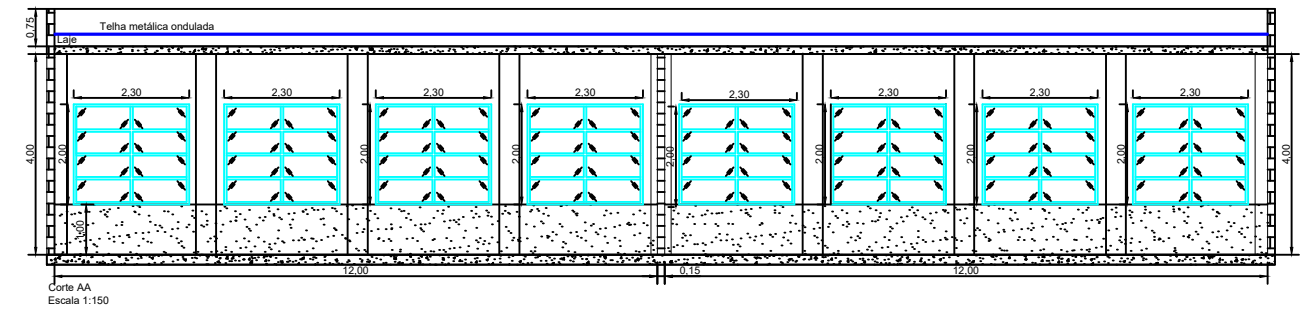

Situação Proposta
Escala 1:150

Corte AA
Escala 1:150

Fachada
Escala 1:150

Corte BB
Escala 1:150

Prefeitura do Município de Santo Antonio do Pinhal

Reforma Da Atual Horta Comunitária - Proposta

Santo Antônio do Pinhal / SP		Projeto Planta Baixa e Detalhes	
Administração Anderson José Mendonça Prefeito Municipal		Autor do projeto Arq. Benedito Antunes de Andrade Junior CAU A9685-7 / RRT	
Data SETEMBRO/2021	Escala INDICADA	Revisão 00	Folha 02/03