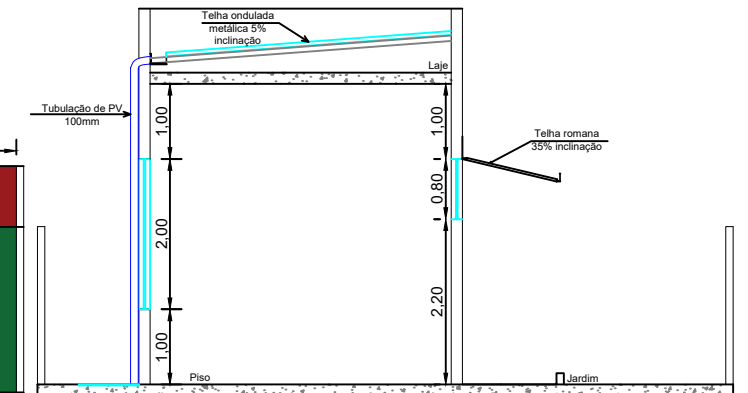

Situação Proposta
Escala 1:150

Corte AA
Escala 1:150

Fachada
Escala 1:150

Corte BB
Escala 1:150

Prefeitura do Município de Santo Antonio do Pinhal

Reforma Da Atual Horta Comunitária - Proposta

Santo Antônio do Pinhal / SP		Projeto Planta Baixa e Detalhes	
Administração Anderson José Mendonça Prefeito Municipal		Autor do projeto Arq. Benedito Antunes de Andrade Junior CAU A9685-7 / RRT	
Data SETEMBRO/2021	Escala INDICADA	Revisão 00	Folha 02/03