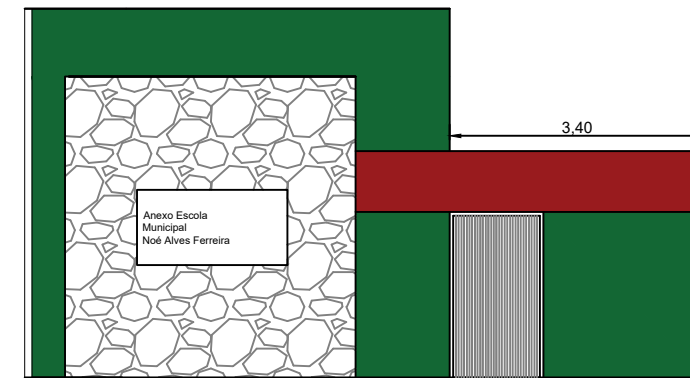

Situação Proposta
Escala 1:150

Corte AA
Escala 1:150

Fachada
Escala 1:150

Corte BB
Escala 1:150

Prefeitura do Município de Santo Antonio do Pinhal

Reforma Da Atual Horta Comunitária - Proposta

Santo Antônio do Pinhal / SP		Projeto Planta Baixa e Detalhes	
Administração Anderson José Mendonça Prefeito Municipal		Autor do projeto Arq. Benedito Antunes de Andrade Junior CAU A9685-7 / RRT	
Data SETEMBRO/2021	Escala INDICADA	Revisão 00	Folha 02/03