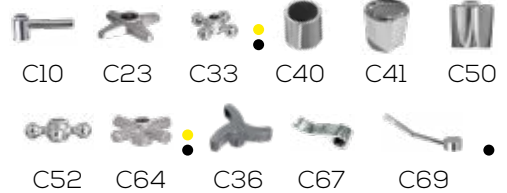

REGISTROS

Linha REGISTRO

REGISTRO DE PRESSÃO

REGISTRO DE GAVETA

OPÇÕES DE ACABAMENTOS

OPÇÕES DE MATERIAIS: ● Metal ● ABS (Volante)