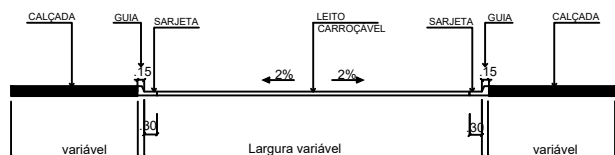

Área: 2.914,62m²

SEÇÃO TIPO - Conforme Anexos B e C

28/06/2023, 12:06

Google Maps

Google Maps Rua Portugal