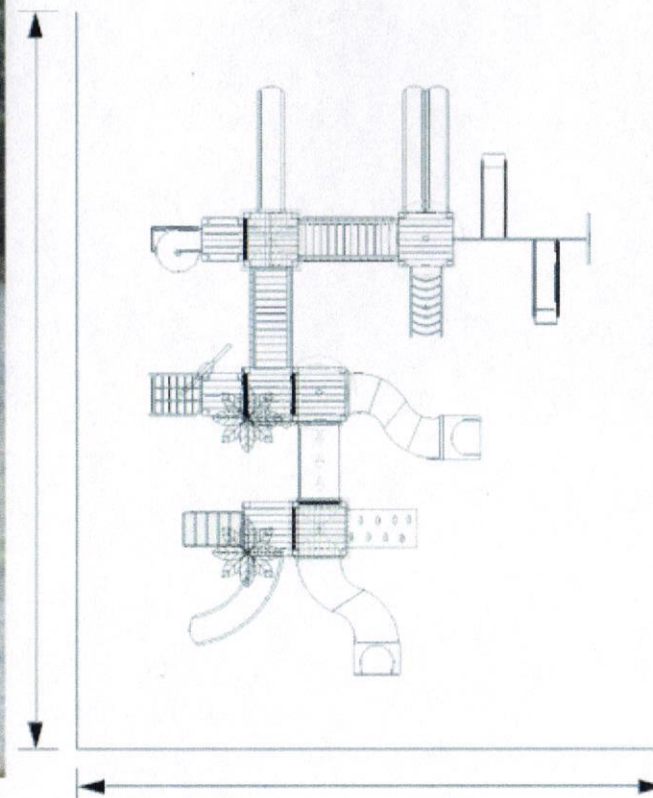

\* Fotos ilustrativas. Playground vendido conforme descritivo \*

Play

**Eco 702**

**R\$ 75.790,00**

**Área necessária:** 14,0m x 13,0 m (182m<sup>2</sup> aproximadamente);

**Acompanha:** Playground Ecológico contendo 2 Torres com cobertura rotomoldada redonda, 2 Torres com cobertura rotomoldada quadrada, 1 Torre auxiliar com flor decorativa, 2 Torres com coqueiro decorativo, 1 Escorregador duplo rotomoldado - com portal, 1 Escada curvada - com pega mão, 1 Rampa de cordas - com pega mão, 1 Rampa escalada rotomoldada - com portal, 2 Passarelas reta - com guarda corpo, 1 Escorregador caracol - com 1 Plataforma Auxiliar e 02 fechamentos, 1 Escorregador reto - com portal, 1 Fechamento Kit Jogo da velha, 1 Escorregador curvo rotomoldado - com portal, 4 Fechamentos rotomoldado, 1 Tobogã 2 curvas 45° + tubo reto de 1,60 m - com seção de saída, 1 Tobogã 2 curvas de 90° - com seção de saída, 1 Passarela Tubo em desnível - H0,40m, 1 Escada rotomoldado com 5 degraus - com corrimão, 1 Escada 1 degrau - H0,40m - entre torres e 1 Balanço anexo a torre com 2 assentos (sendo 2 infantis).