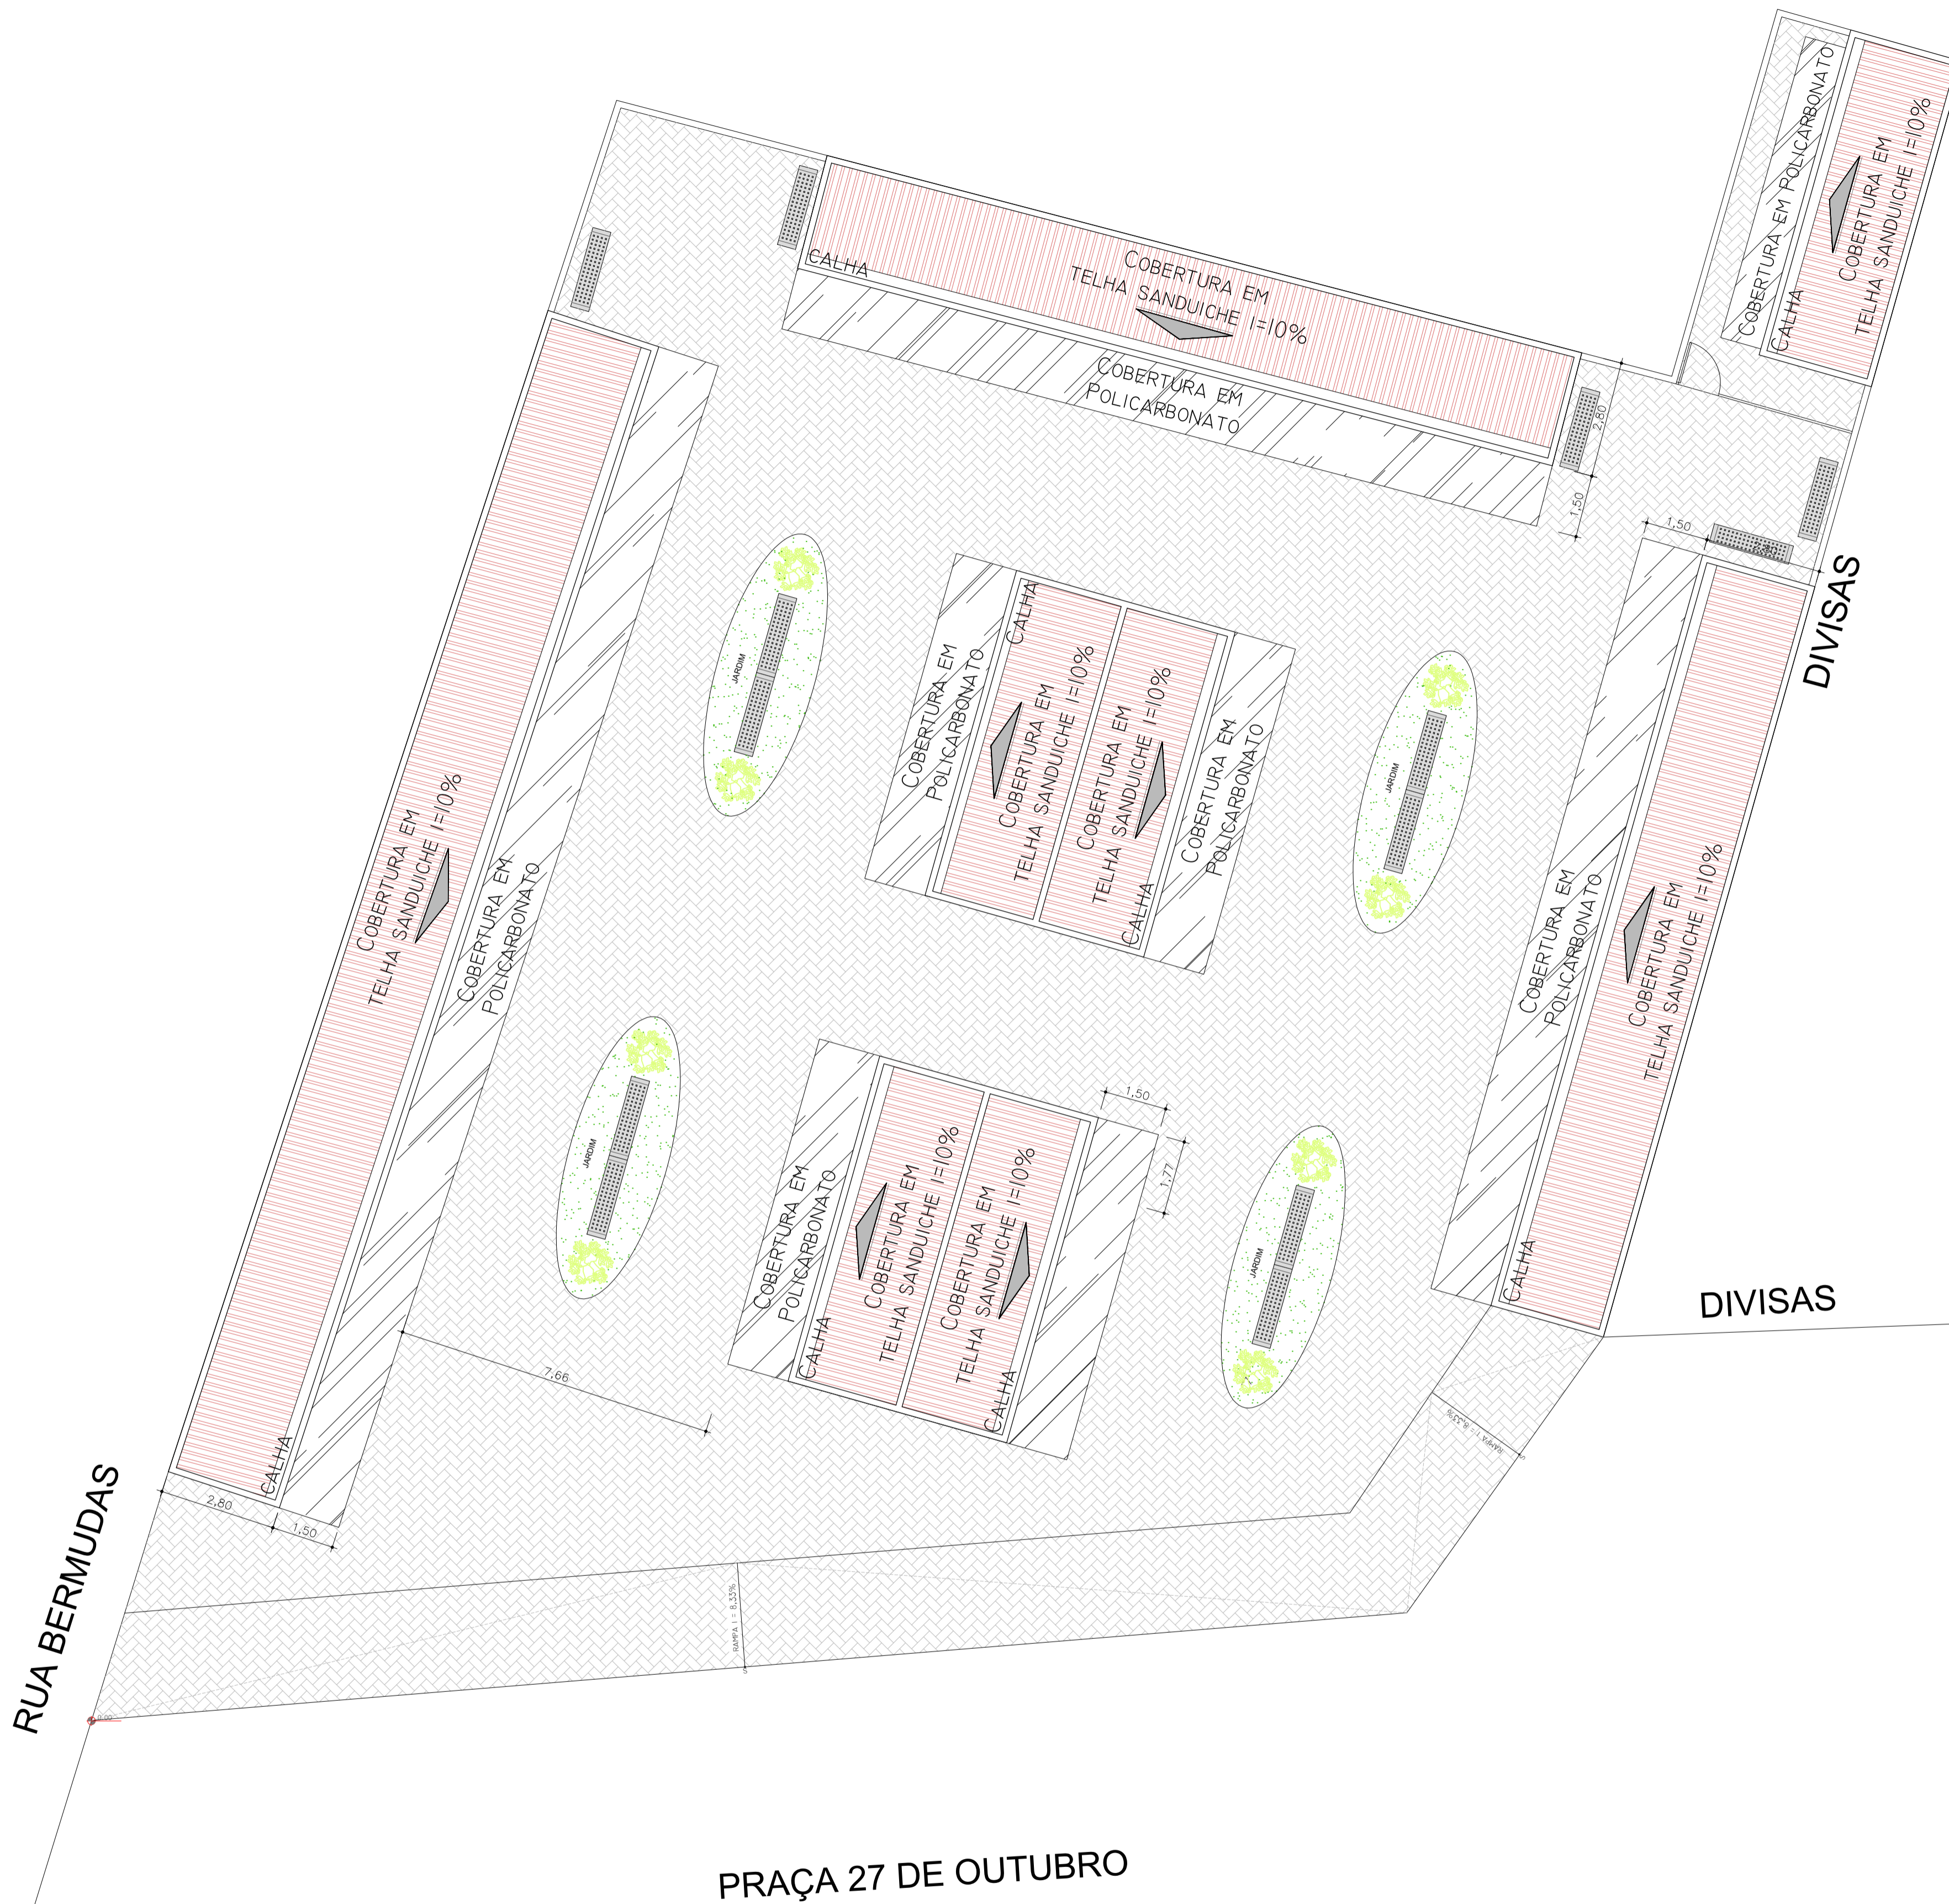

A

B

C

D

E

PERSPECTIVA 01
SEM ESCALA