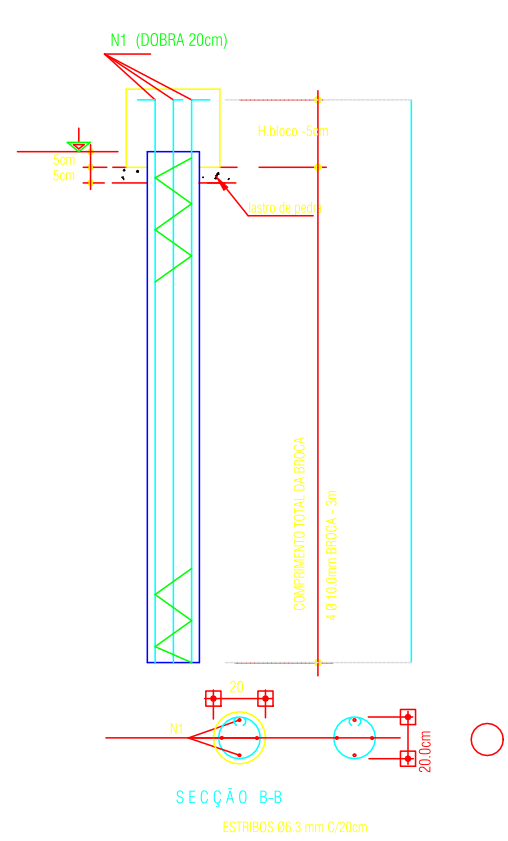

**PLANTA DE IMPLANTAÇÃO**

ESCALA 1:150

**DETALHE DAS BROCAS**

**DETALHE DOS BLOCOS**

**CROQUI**

**FOLHA ÚNICA**

**OBRA**  
 INSTALAÇÃO DE COBERTURA – CEMEI PROFª, SYLCÉIA VERA GALVÃO Mouro  
**PROPRIETÁRIO**  
 PREFEITURA DE BOITUVA S.P.  
**ENDEREÇO**  
 RUA ROSA MARSOLA DE CAMPOS, 40 – PQ. RESIDENCIAL DE LORENZI  
 BOITUVA – SP