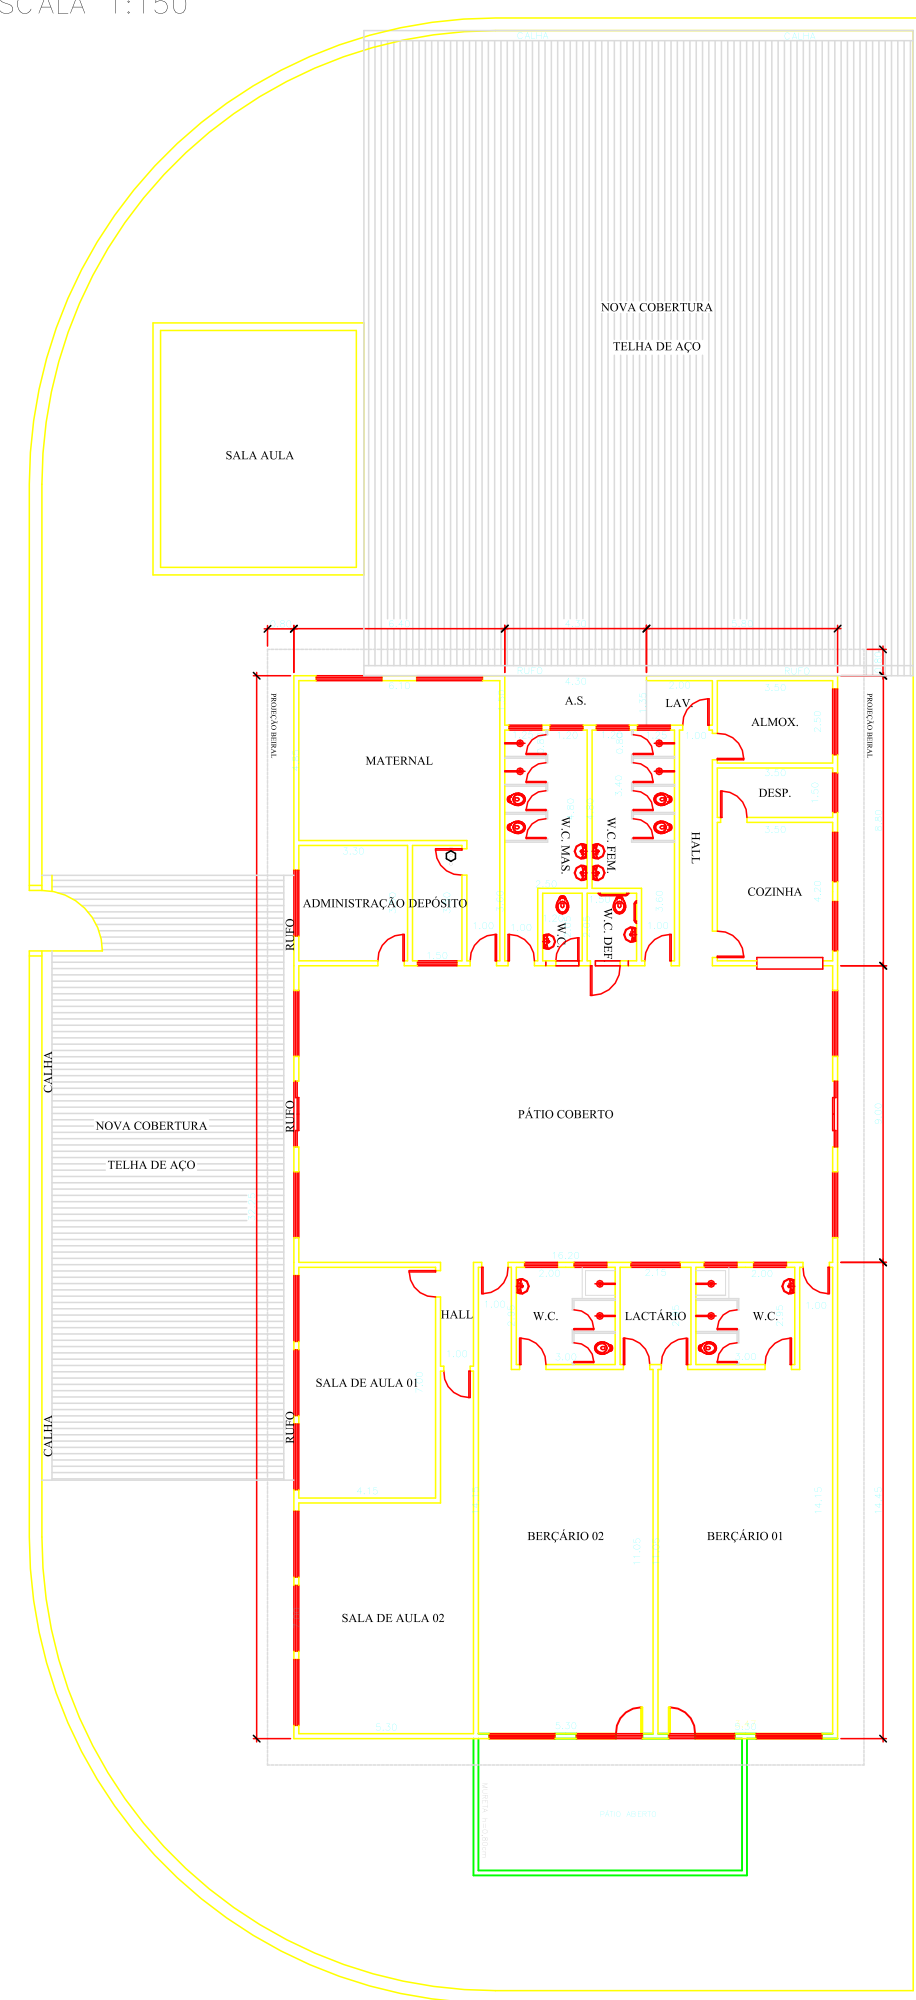

**PLANTA DE IMPLANTAÇÃO**

ESCALA 1:150

**DETALHE DAS BROCAS**

**DETALHE DOS BLOCOS**

**CROQUI**

**FOLHA ÚNICA**

**OBRA**  
 INSTALAÇÃO DE COBERTURA – CEMEI PROFª, SYLCÉIA VERA GALVÃO Mouro  
**PROPRIETÁRIO**  
 PREFEITURA DE BOITUVA S.P.  
**ENDEREÇO**  
 RUA ROSA MARSOLA DE CAMPOS, 40 – PQ. RESIDENCIAL DE LORENZI  
 BOITUVA – SP