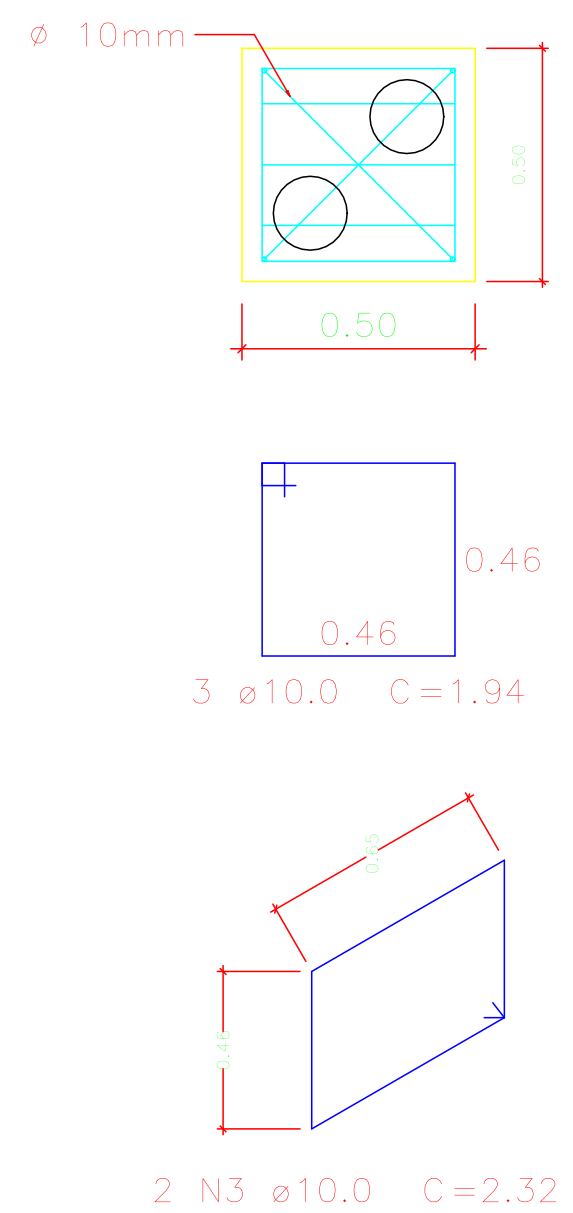

**PLANTA DE IMPLANTAÇÃO**

ESCALA 1:150

**DETALHE DAS BROCAS**

**DETALHE DOS BLOCOS**

**CROQUI**

**FOLHA ÚNICA**

**OBRA**  
 INSTALAÇÃO DE COBERTURA – CEMEI PROFª, SYLCÉIA VERA GALVÃO Mouro  
**PROPRIETÁRIO**  
 PREFEITURA DE BOITUVA S.P.  
**ENDEREÇO**  
 RUA ROSA MARSOLA DE CAMPOS, 40 – PQ. RESIDENCIAL DE LORENZI  
 BOITUVA – SP