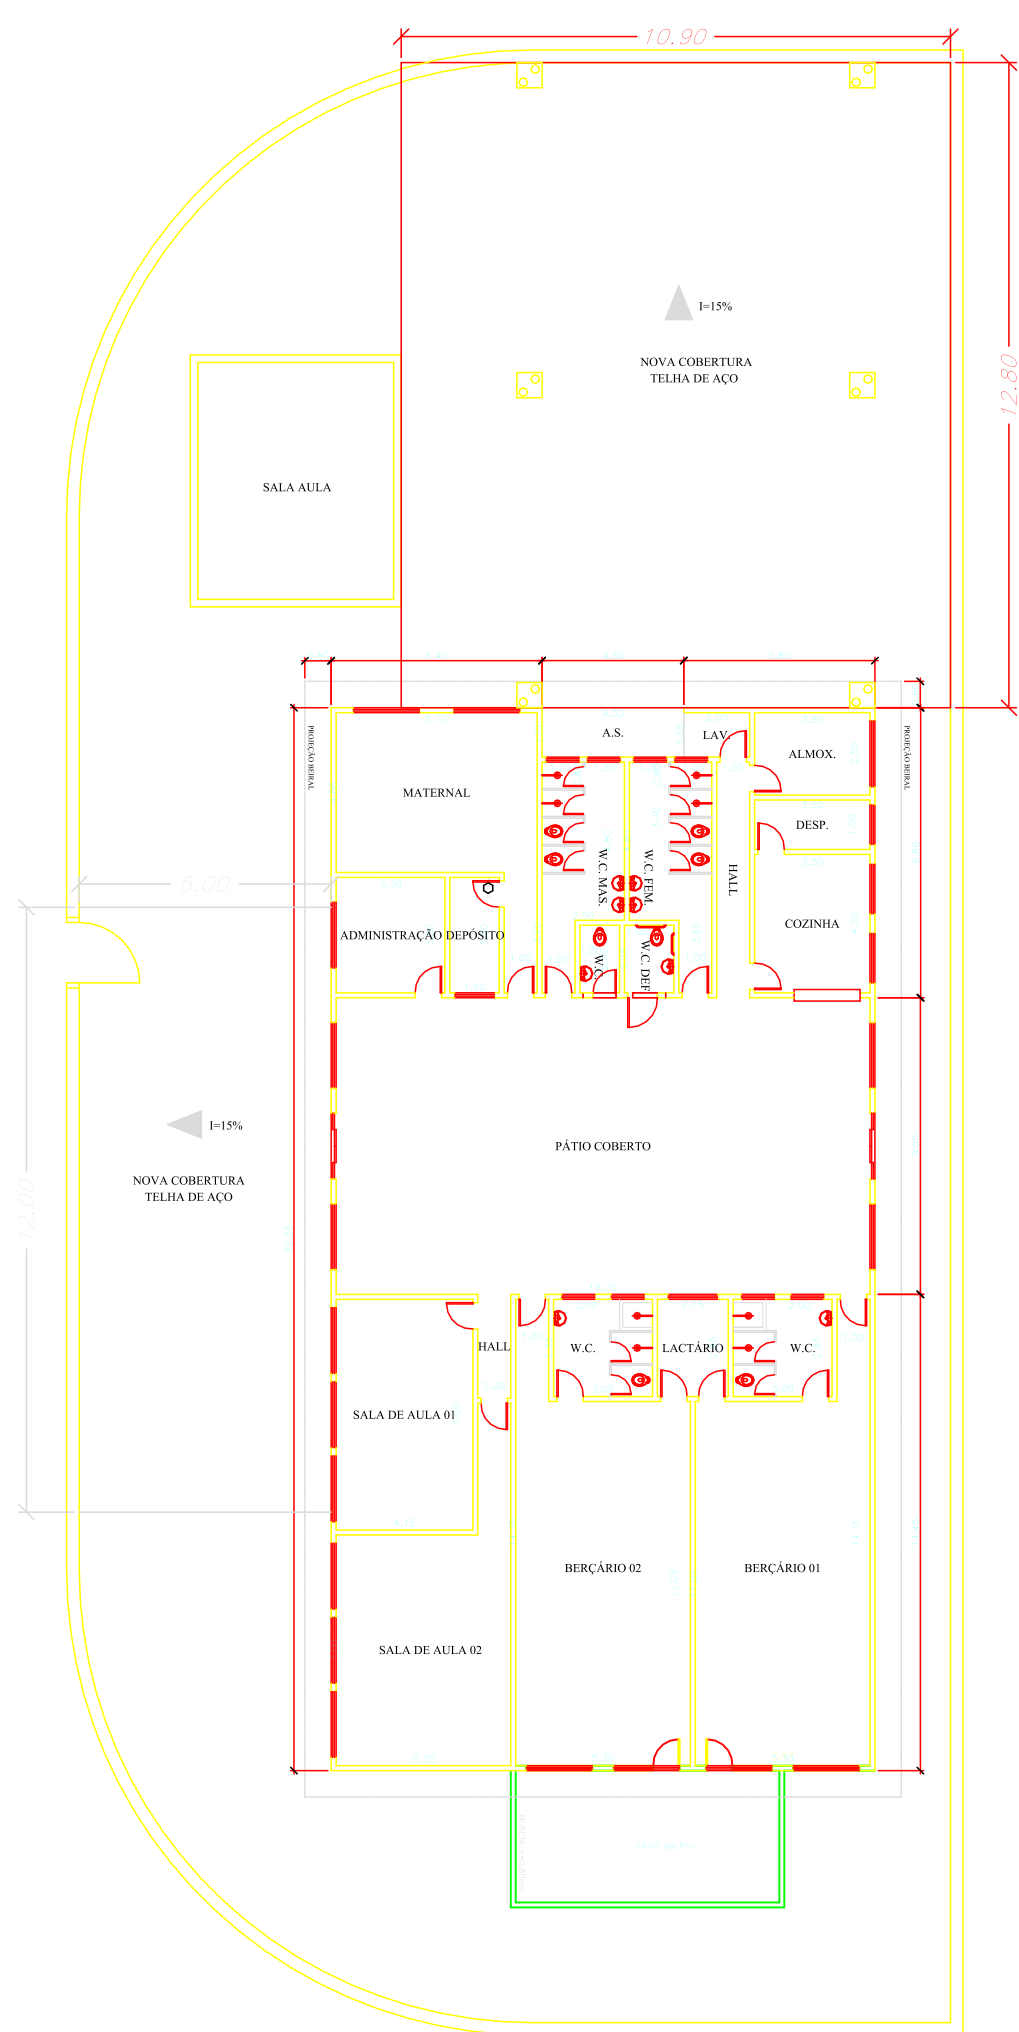

**PLANTA DE IMPLANTAÇÃO**

ESCALA 1:150

**DETALHE DAS BROCAS**

**DETALHE DOS BLOCOS**

**CROQUI**

**FOLHA ÚNICA**

**OBRA**  
 INSTALAÇÃO DE COBERTURA – CEMEI PROFª, SYLCÉIA VERA GALVÃO Mouro  
**PROPRIETÁRIO**  
 PREFEITURA DE BOITUVA S.P.  
**ENDEREÇO**  
 RUA ROSA MARSOLA DE CAMPOS, 40 – PQ. RESIDENCIAL DE LORENZI  
 BOITUVA – SP