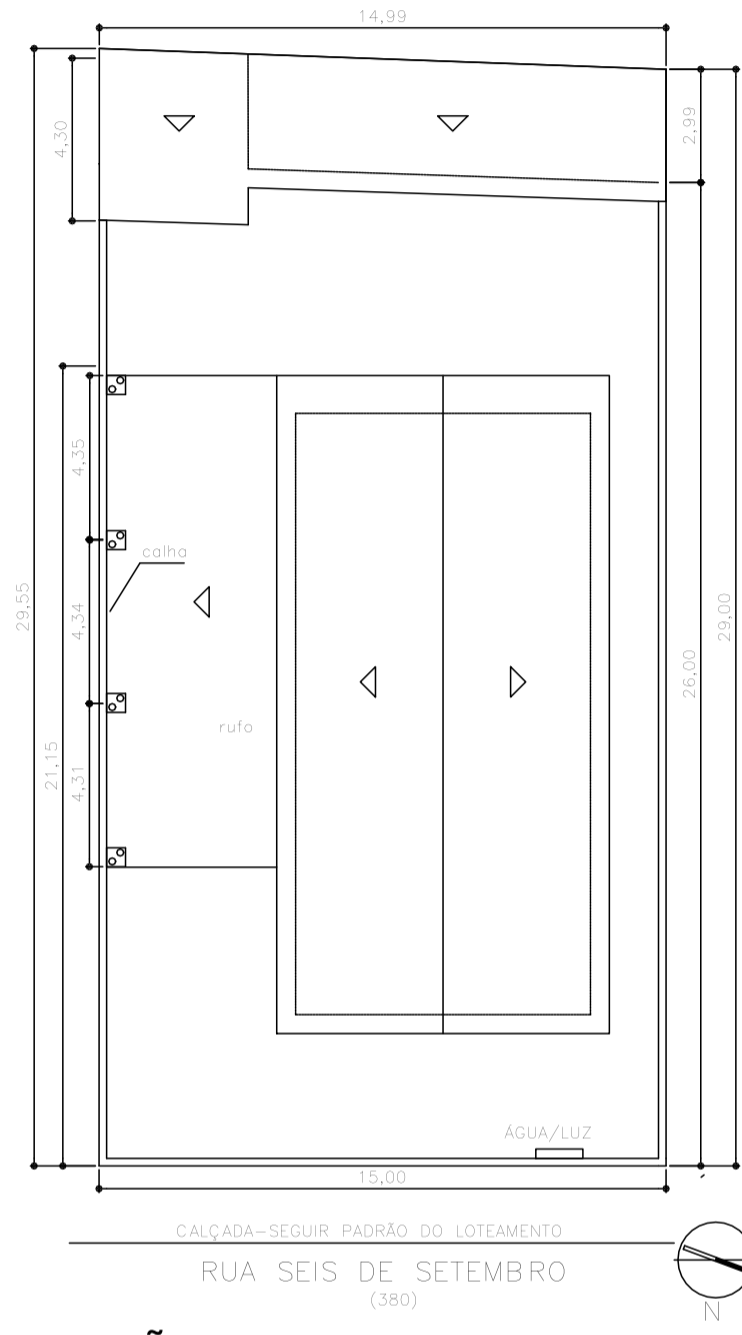

PLANTA DE COBERTURA / IMPLANTAÇÃO
 ESCALA: 1:200

LOCAÇÃO DAS BROCA
 ESCALA: 1:200

CROQUI DE INSTALAÇÃO DE COBERTURA
 CEI JOSEFINA FRANCO PRIMO