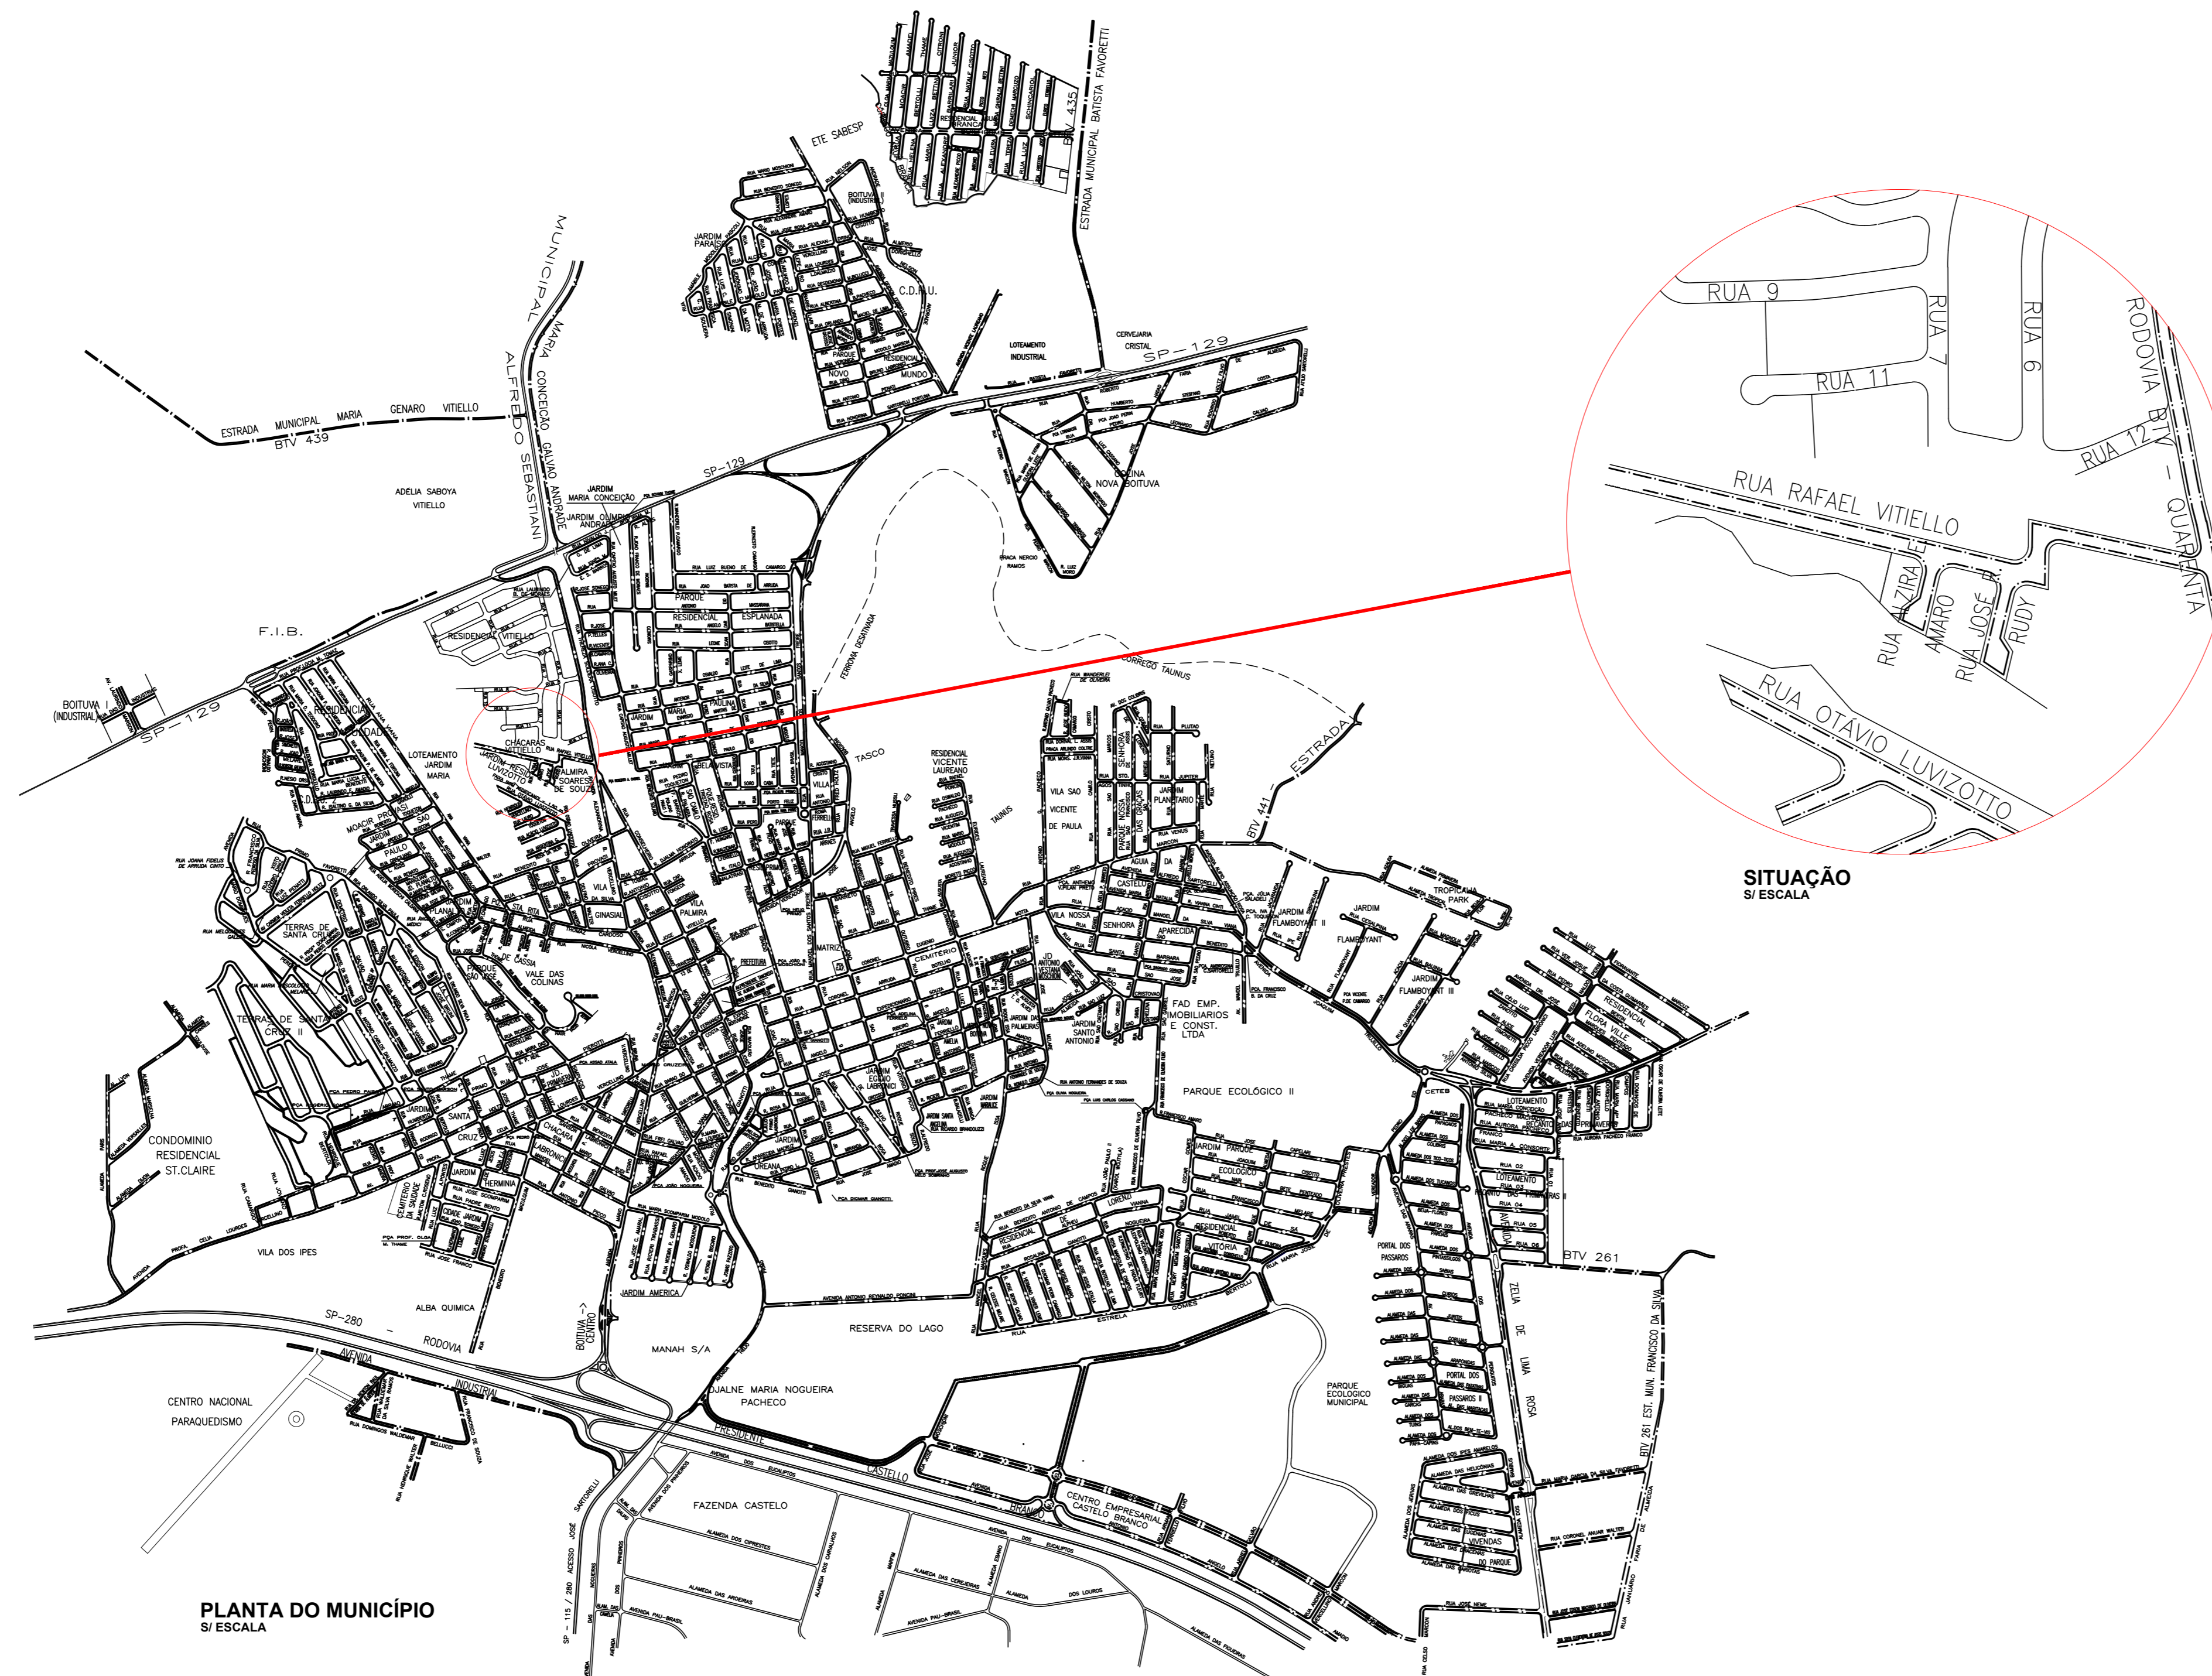

PLANTA DO MUNICÍPIO
A ESCALA

- POSTE H=8,00m - COM BRAÇOS DUPLOS DE 2,50m - COM LUMINÁRIA EM LED 100w
- POSTE H=8,00m - CRUZETA QUADRUPLA - COM LUMINÁRIA EM LED 100w
- POSTE H=8,00m - CRUZETA DUPLA - COM LUMINÁRIA EM LED 100w
- TALUDE EXISTENTE (GRAMA)
- ÁREA VERDE
- CONCRETO - CALÇADA A EXECUTAR
- BANCOS

NOTAS
01 PARA A EXECUÇÃO, AS MEDIDAS DEVEM SER CONFERIDAS NO LOCAL.

REV.	DESCRIÇÃO	DATA	POR	APROV.
02	REVISÃO GERAL	20/10/2022	LPOZATTI	
01	REVISÃO GERAL	19/09/2022	LPOZATTI	
00	EMISSÃO INICIAL	08/04/2022	LPOZATTI	

EDSON JOSÉ MARCUZZO
Prefeito do Município

ORGANISMO
PREFEITURA MUNICIPAL DE BOITUVA

EMPRESAMENTO
ESPAÇO ESPORTIVO E DE LAZER RUA RAFAEL VITIELLO

ENDEREÇO
RUA RAFAEL VITIELLO - CHACARAS VITIELLO - BOITUVA/ SP

TÍTULO
IMPLANTAÇÃO E MAPA DE LOCALIZAÇÃO

ESCALA	VISTO	DESENHO	APROV.	FOLHA
INDICADA		LAURIANE P. Z.		ÚNICA
DATA	ARQUIVO		REV.	
20/10/2022	ESPAÇO ESPORTIVO E DE LAZER_RAFael VITIELLO_REV.06			06