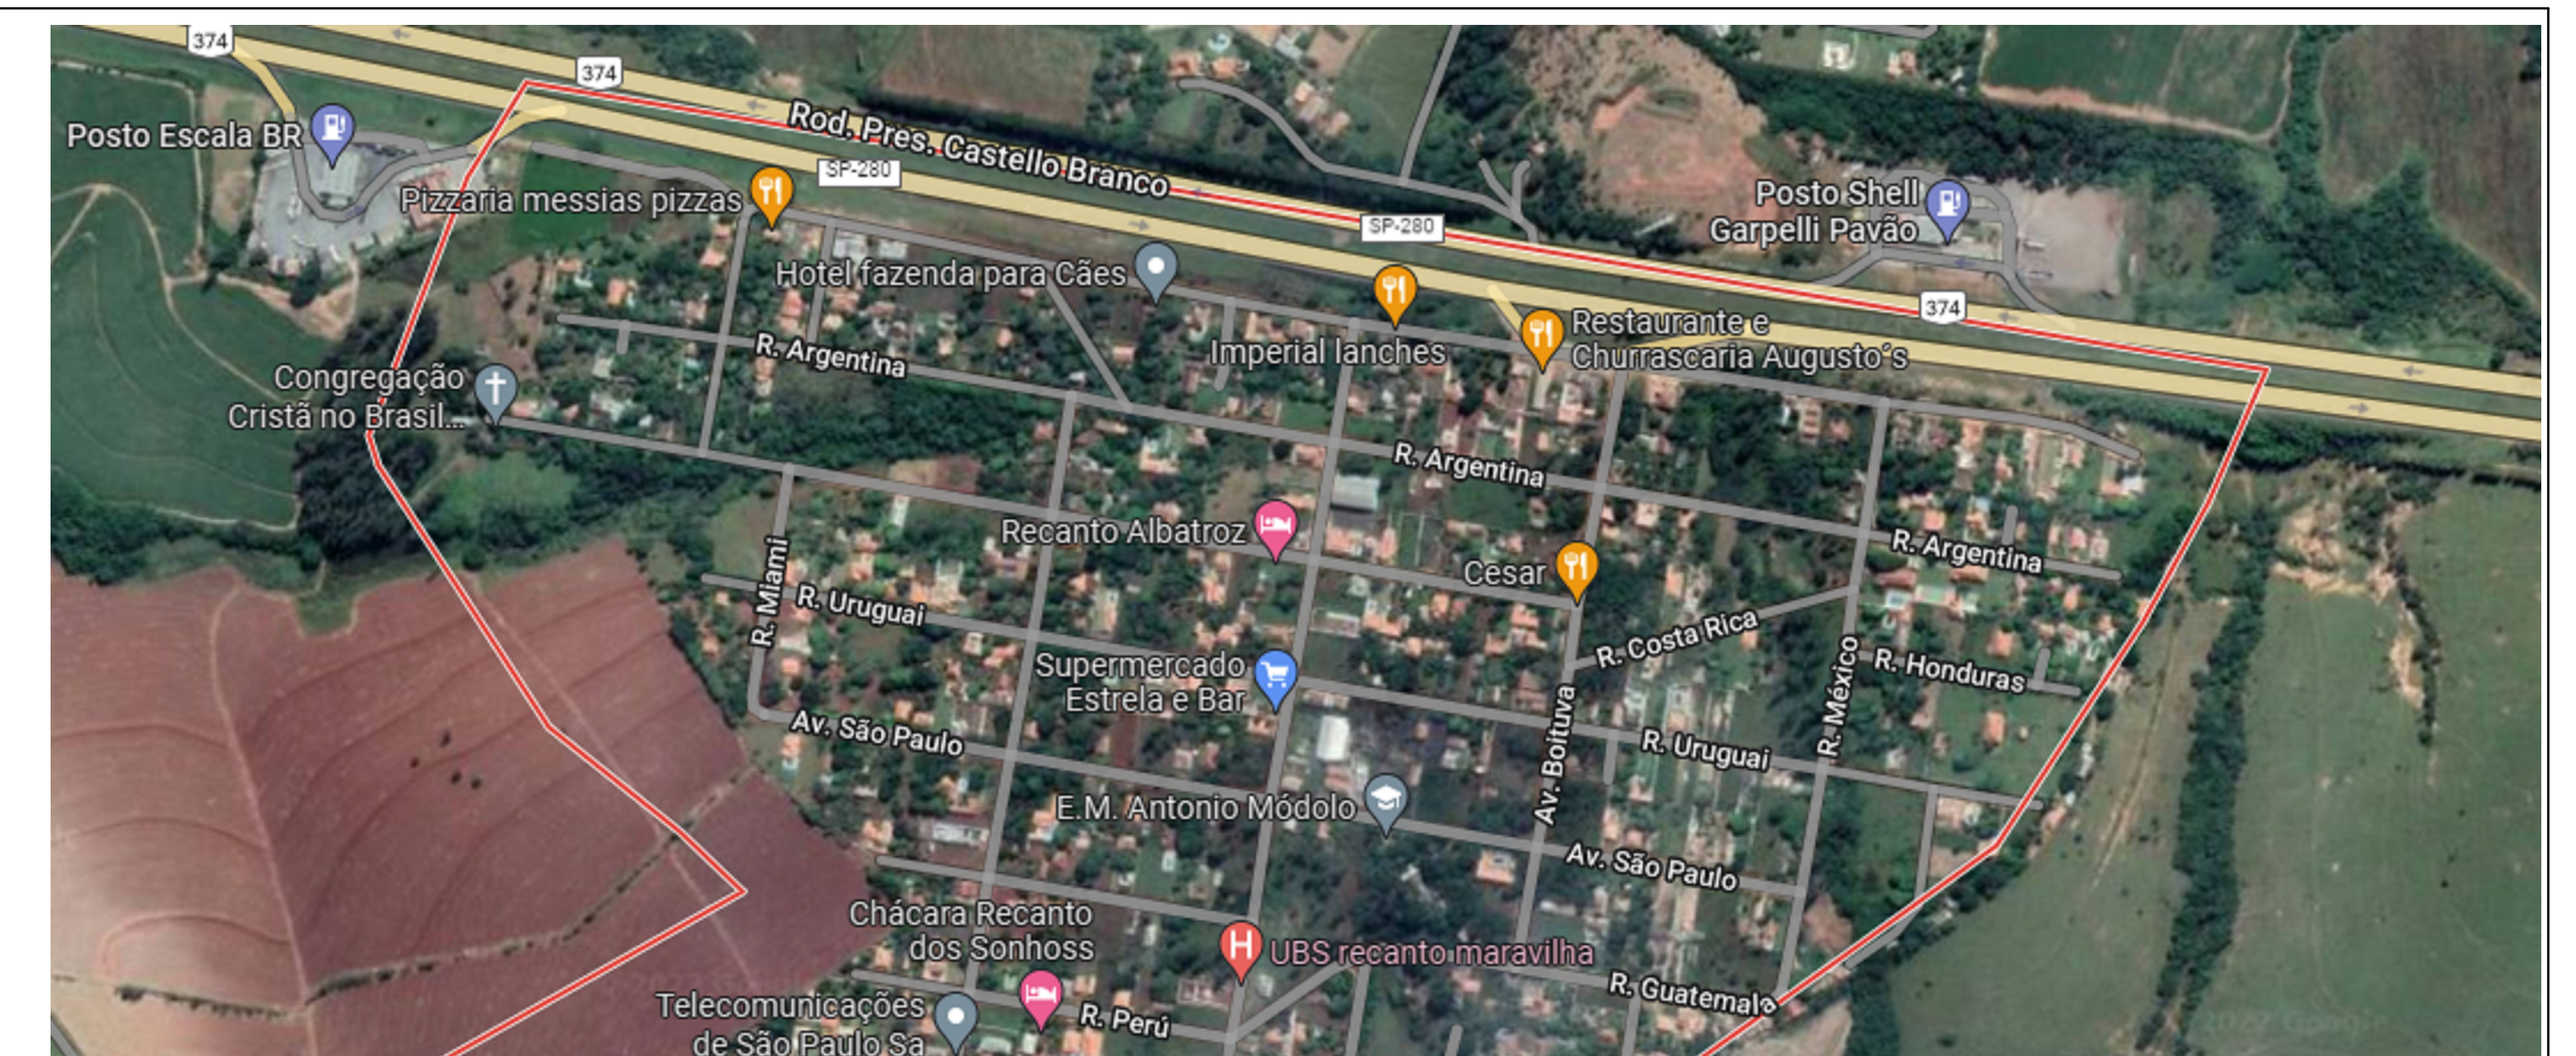

PLANTA DE LOCALIZAÇÃO

LOCALIZAÇÃO: BAIRRO RECANTO MARAVILHA

AV. MARGINAL BRASIL	RUA MÉXICO	RUA ARGENTINA
INICIO: 23°29'51.6"S 47°72'08.2"W	INICIO: 23°29'52.2"S 47°72'08.9"W	INICIO: 23°29'62.5"S 47°72'11.3"W
FIM: 23°29'56.5"S 47°71'85.4"W	FIM: 23°29'63.2"S 47°72'10.8"W	FIM: 23°29'66.9"S 47°71'87.7"W

REV.	DESCRIÇÃO	DATA	POR	APROV.
00	EMISSÃO INICIAL	20/12/2023	KARLA	

 EDSON JOSÉ MARCUSO
 Prefeito Municipal de Boituva

 Eng.ª Karla Fátima Camargo Correa
 CREA 5070038103

PREFEITURA DE BOITUVA

EMPRESAMENTO			
PAVIMENTAÇÃO DE VIAS DO MUNICÍPIO DE BOITUVA			
ENDEREÇO			
AV. MARGINAL BRASIL, RUA MÉXICO E RUA ARGENTINA - RECANTO MARAVILHA			
TÍTULO			
MAPA DE LOCALIZAÇÃO			
RESPONSÁVEL	ARTIST	APROV.	
KARLA FÁTIMA CAMARGO CORREA			
ESCALA	Nº DO PPI	VISTO	FOLHA
INDICADO			01/02
	ARQUIVO		REV.
20/12/2023			REV.00