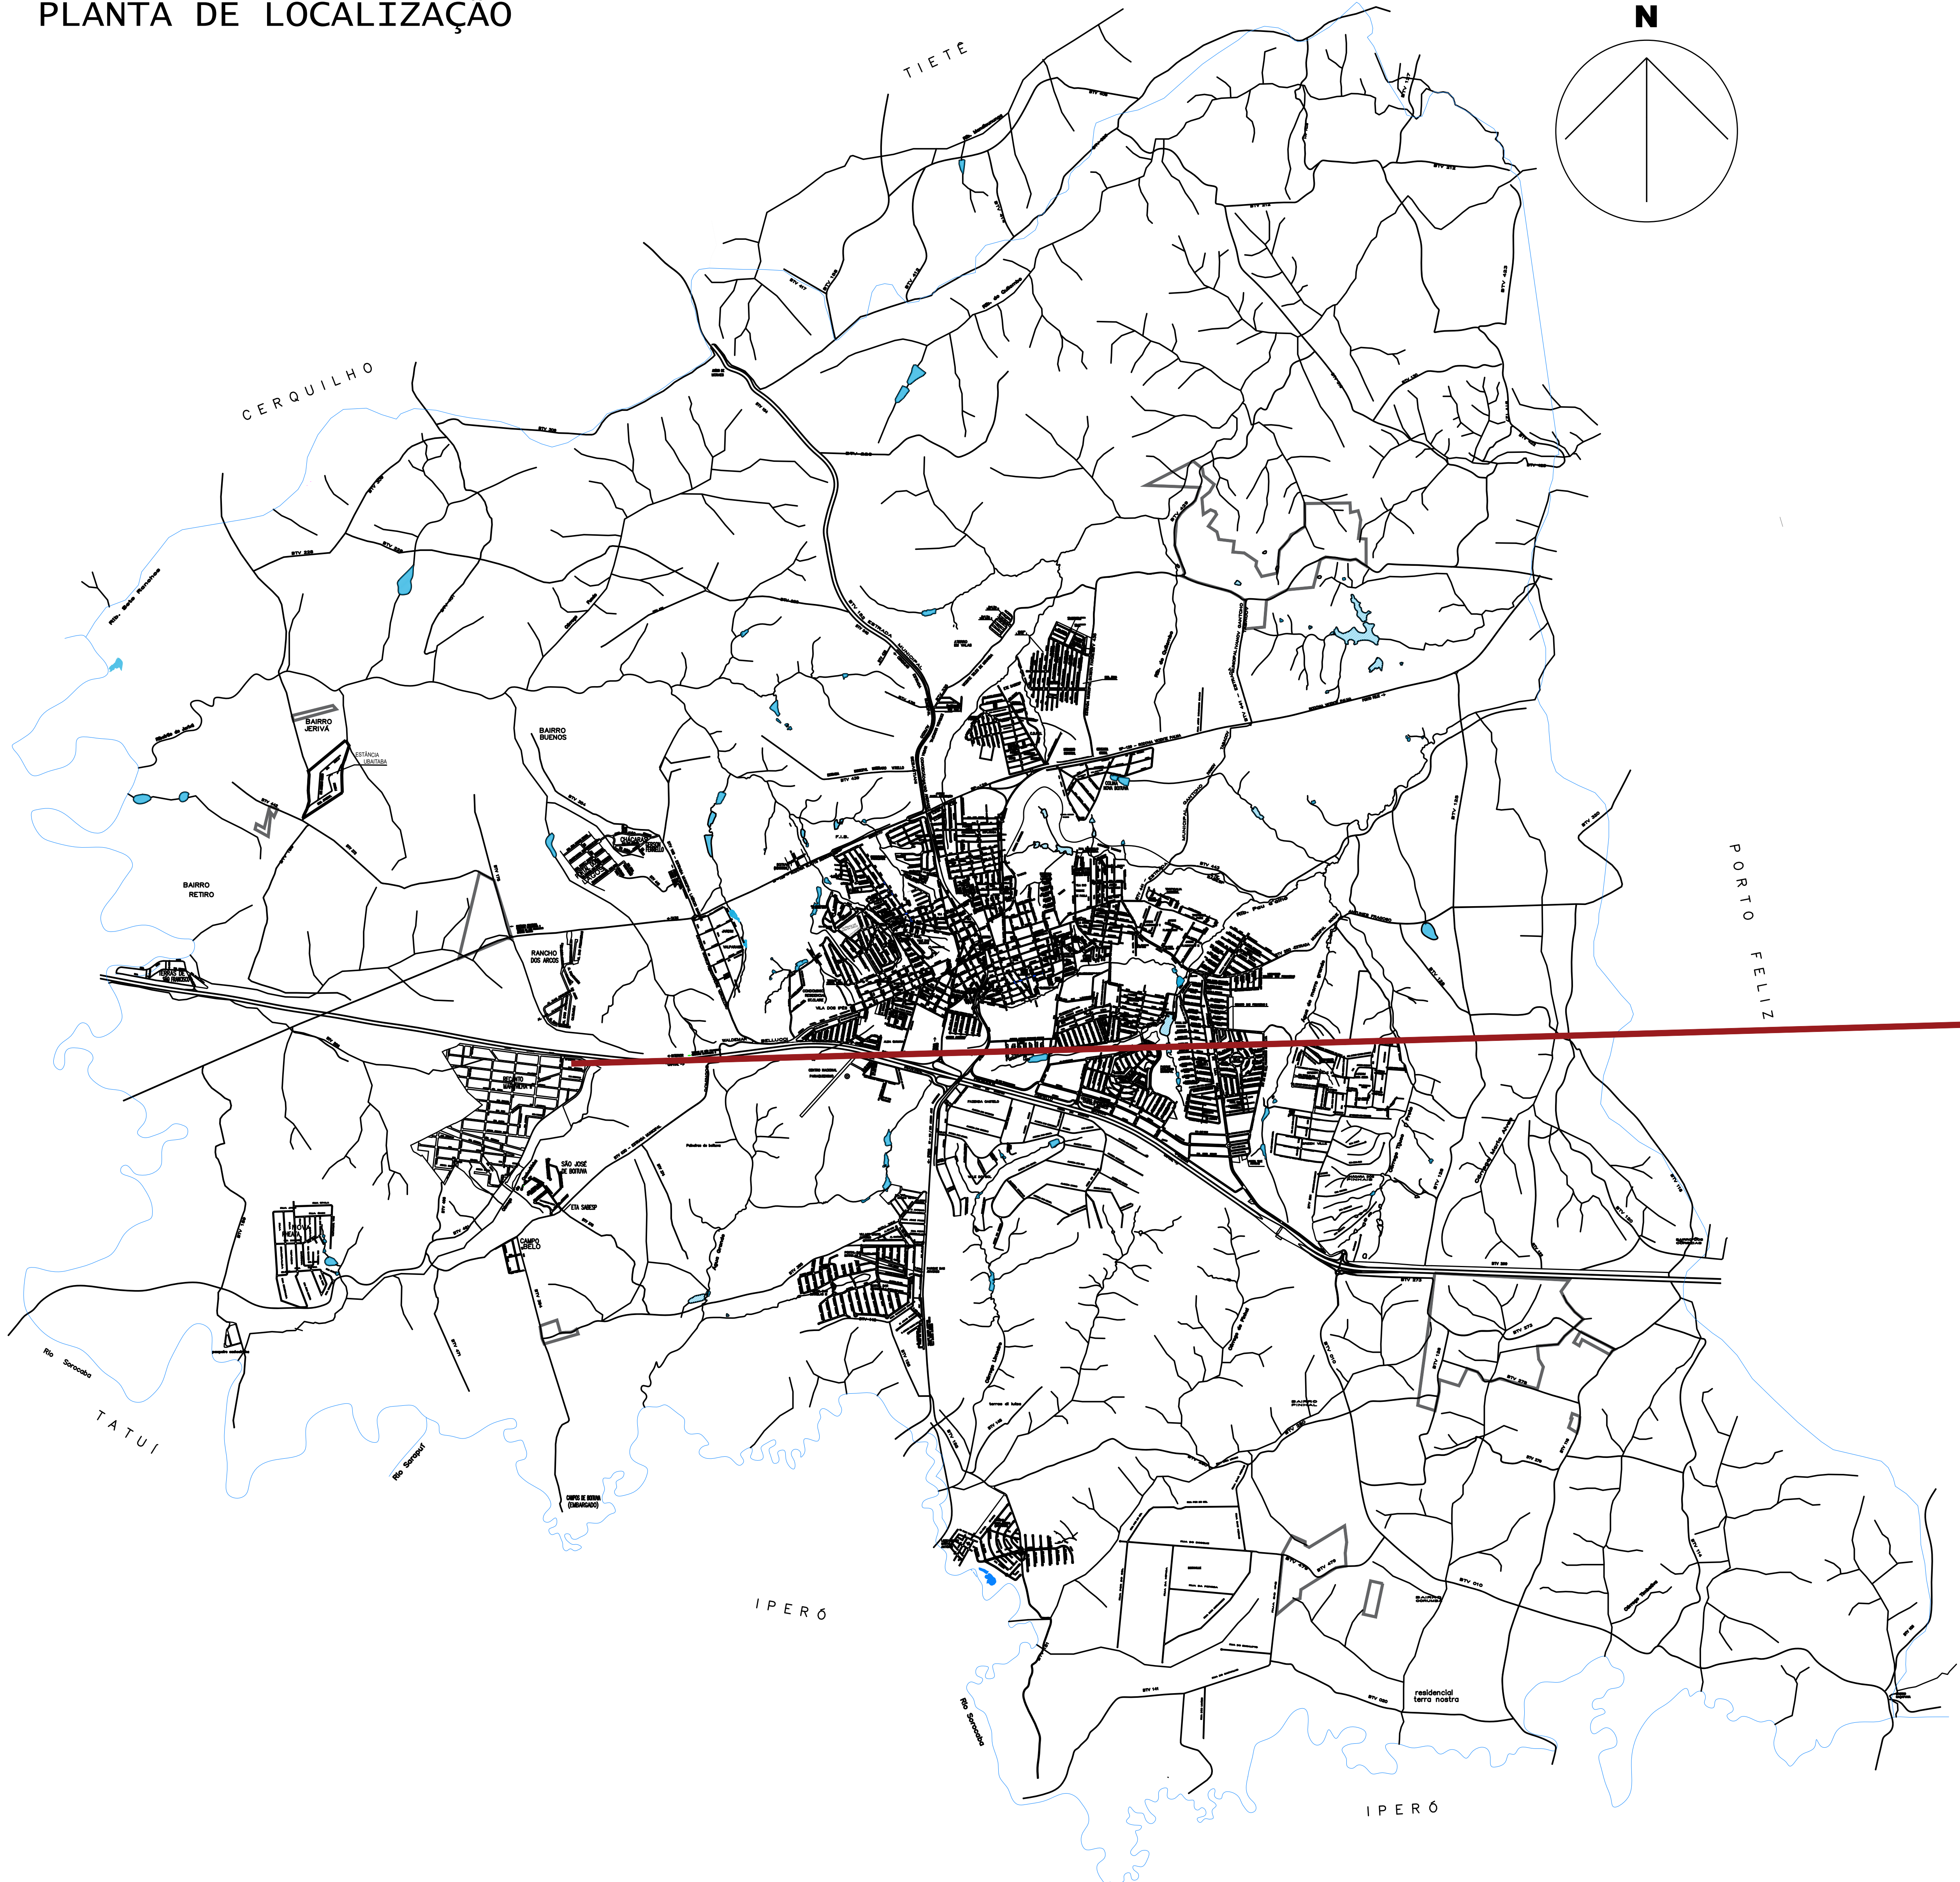

PLANTA DE LOCALIZAÇÃO

LOCALIZAÇÃO: BAIRRO RECANTO MARAVILHA

AV. MARGINAL BRASIL	RUA MÉXICO	RUA ARGENTINA
INICIO: 23°29'51.6"S 47°72'08.2"W	INICIO: 23°29'52.2"S 47°72'08.9"W	INICIO: 23°29'62.5"S 47°72'11.3"W
FIM: 23°29'56.5"S 47°71'85.4"W	FIM: 23°29'63.2"S 47°72'10.8"W	FIM: 23°29'66.9"S 47°71'87.7"W

REV.	DESCRIÇÃO	DATA	POR	APROV.
00	EMISSÃO INICIAL	20/12/2023	KARLA	

 EDSON JOSÉ MARCUSO
 Prefeito Municipal de Boituva

 Eng.ª Karla Fátima Camargo Correa
 CREA 5070038103

PREFEITURA DE BOITUVA

EMPRESAMENTO			
PAVIMENTAÇÃO DE VIAS DO MUNICÍPIO DE BOITUVA			
ENDEREÇO			
AV. MARGINAL BRASIL, RUA MÉXICO E RUA ARGENTINA - RECANTO MARAVILHA			
TÍTULO			
MAPA DE LOCALIZAÇÃO			
RESPONSÁVEL	ARTIST	APROV.	
KARLA FÁTIMA CAMARGO CORREA			
ESCALA	Nº DO PPI	VISTO	FOLHA
INDICADO			01/02
	ARQUIVO		REV.
20/12/2023			REV.00