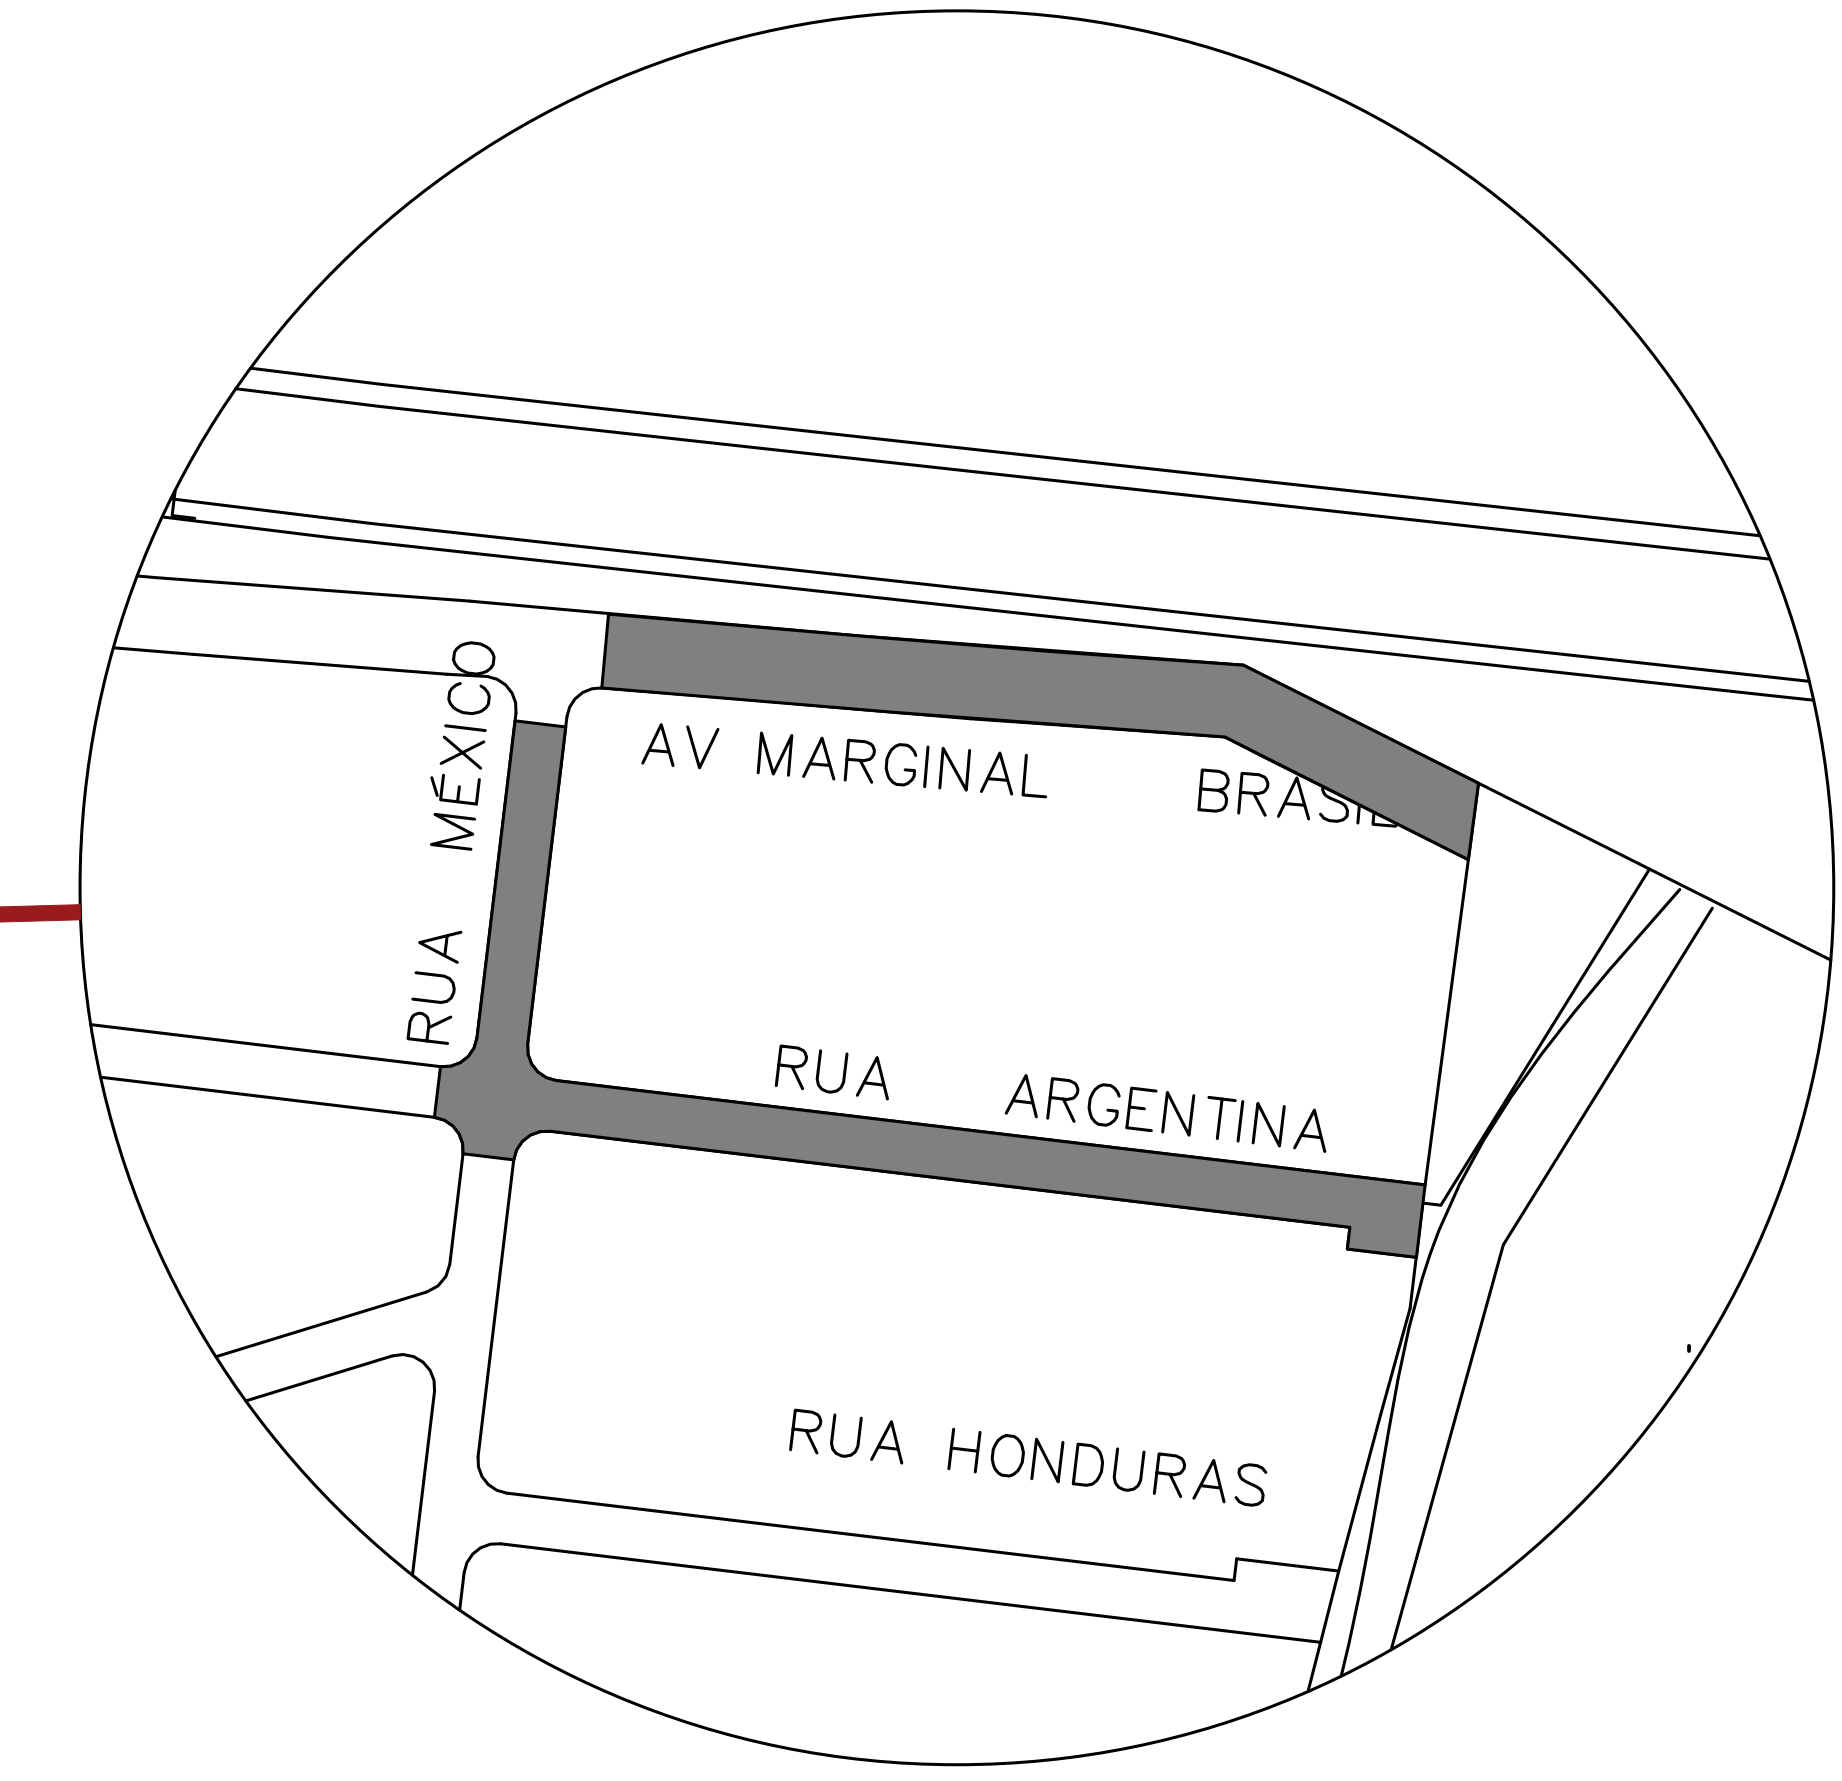

PLANTA DE LOCALIZAÇÃO

LOCALIZAÇÃO: BAIRRO RECANTO MARAVILHA

AV. MARGINAL BRASIL	RUA MÉXICO	RUA ARGENTINA
INICIO: 23°29'51.6"S 47°72'08.2"W	INICIO: 23°29'52.2"S 47°72'08.9"W	INICIO: 23°29'62.5"S 47°72'11.3"W
FIM: 23°29'56.5"S 47°71'85.4"W	FIM: 23°29'63.2"S 47°72'10.8"W	FIM: 23°29'66.9"S 47°71'87.7"W

REV.	DESCRIÇÃO	DATA	POR	APROV.
00	EMISSÃO INICIAL	20/12/2023	KARLA	

 EDSON JOSÉ MARCUSO
 Prefeito Municipal de Boituva

 Eng.ª Karla Fátima Camargo Correa
 CREA 5070038103

PREFEITURA DE BOITUVA

EMPRESAMENTO			
PAVIMENTAÇÃO DE VIAS DO MUNICÍPIO DE BOITUVA			
ENDEREÇO			
AV. MARGINAL BRASIL, RUA MÉXICO E RUA ARGENTINA - RECANTO MARAVILHA			
TÍTULO			
MAPA DE LOCALIZAÇÃO			
RESPONSÁVEL	ARTIST	APROV.	
KARLA FÁTIMA CAMARGO CORREA			
ESCALA	Nº DO PPI	VISTO	FOLHA
INDICADO			01/02
	ARQUIVO		REV.
20/12/2023			REV.00