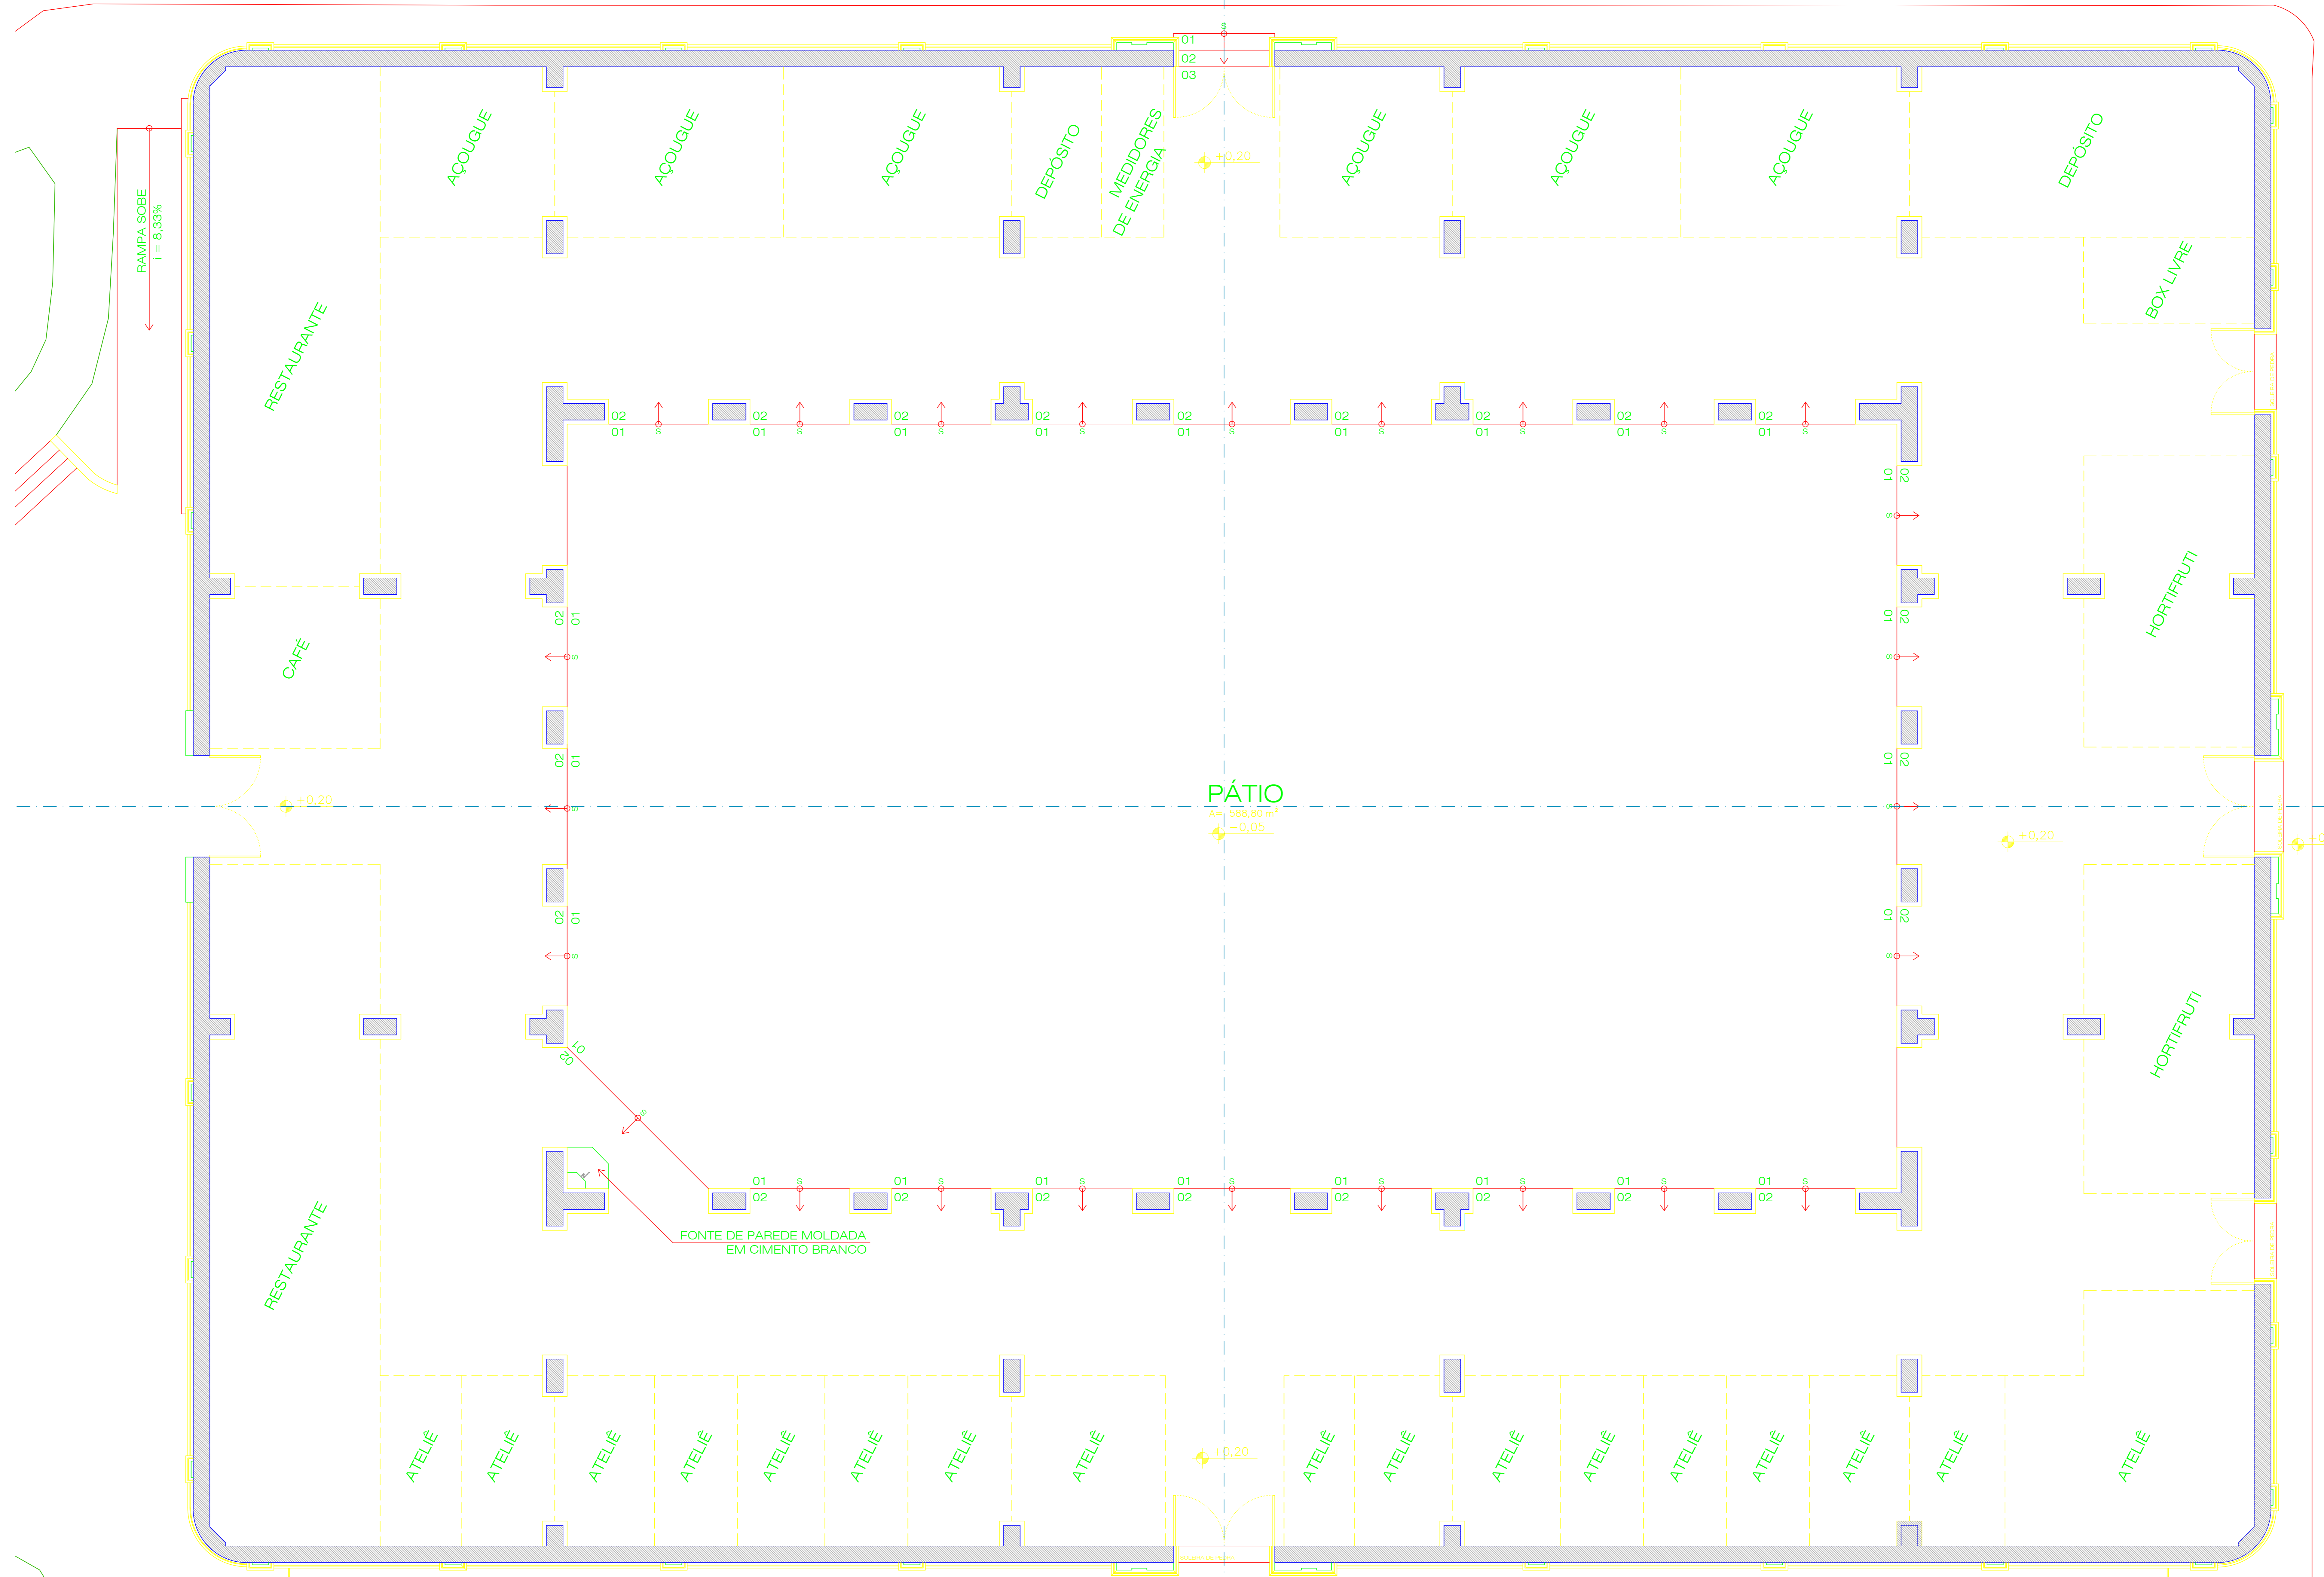

RUA MONSENHOR IGNÁCIO GIÓIA

-0,15

RAMPA SOBRE  
I = 8,33%

RESTAURANTE

CAFÉ

AÇOUGUE

AÇOUGUE

AÇOUGUE

DEPÓSITO

MEDIDORES  
DE ENERGIA

AÇOUGUE

AÇOUGUE

AÇOUGUE

DEPÓSITO

BOX LIVRE

HORTIFRUTI

PÁTIO

Ar = 588,85 m<sup>2</sup>

-0,05

RESTAURANTE

ATELIE

ATELIE

ATELIE

ATELIE