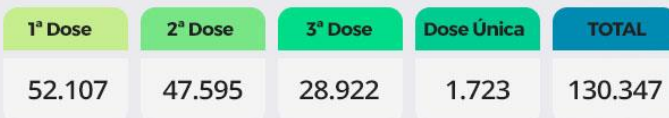

Data: 14/03/2022

BOLETIM INFORMATIVO

CORONAVÍRUS EM IBITINGA - SP

Comitê Emergencial de Combate
ao Novo Coronavírus

*Dados desde o primeiro caso suspeito em 18/03/2020

*De todos os internados em UTI e/ou Enfermaria, 00 paciente(s) é (são) de outra(s) cidade(s) e não foi (foram) contabilizado(s) ao número total de confirmado(s) e/ou suspeito(s), mas sim no boletim de sua(s) cidade(s) de origem.

*não contabilizados ao número total de óbitos até a chegada do resultado.

Vacinômetro

Fonte: vacinaja.gov.sp.br | Atualização: 14/03/2022

*Lançamentos de segunda a sexta-feira, exceto feriados e pontos facultativos.

- Pacientes da cidade transferidos para hospitais da região: 00

Total de altas médicas em 24h: 00

NÚMEROS DESDE O INÍCIO DA PANDEMIA

Contaminações confirmadas: 16.752

Pacientes recuperados: 16.229

NÚMERO DE VACINAÇÕES APLICADAS