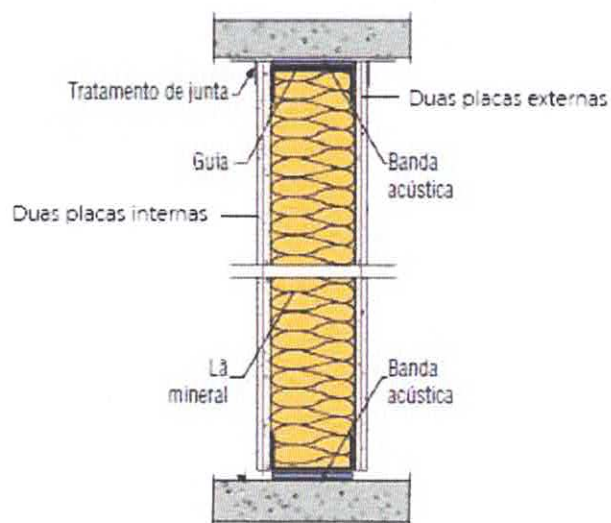

ESQUEMA DA ESTRUTURA PAREDE DRYWALL

PLANTA VISTA DE CIMA | Recortes do gesso

PLANTA VISTA DE CIMA | Onde vai a lâ de vidro?

LEGENDA:
A maneta de lâ de vidro vai dentro do forro, exatamente no recorte dos painéis perfurados. A cor laranja simboliza a maneta de lâ.