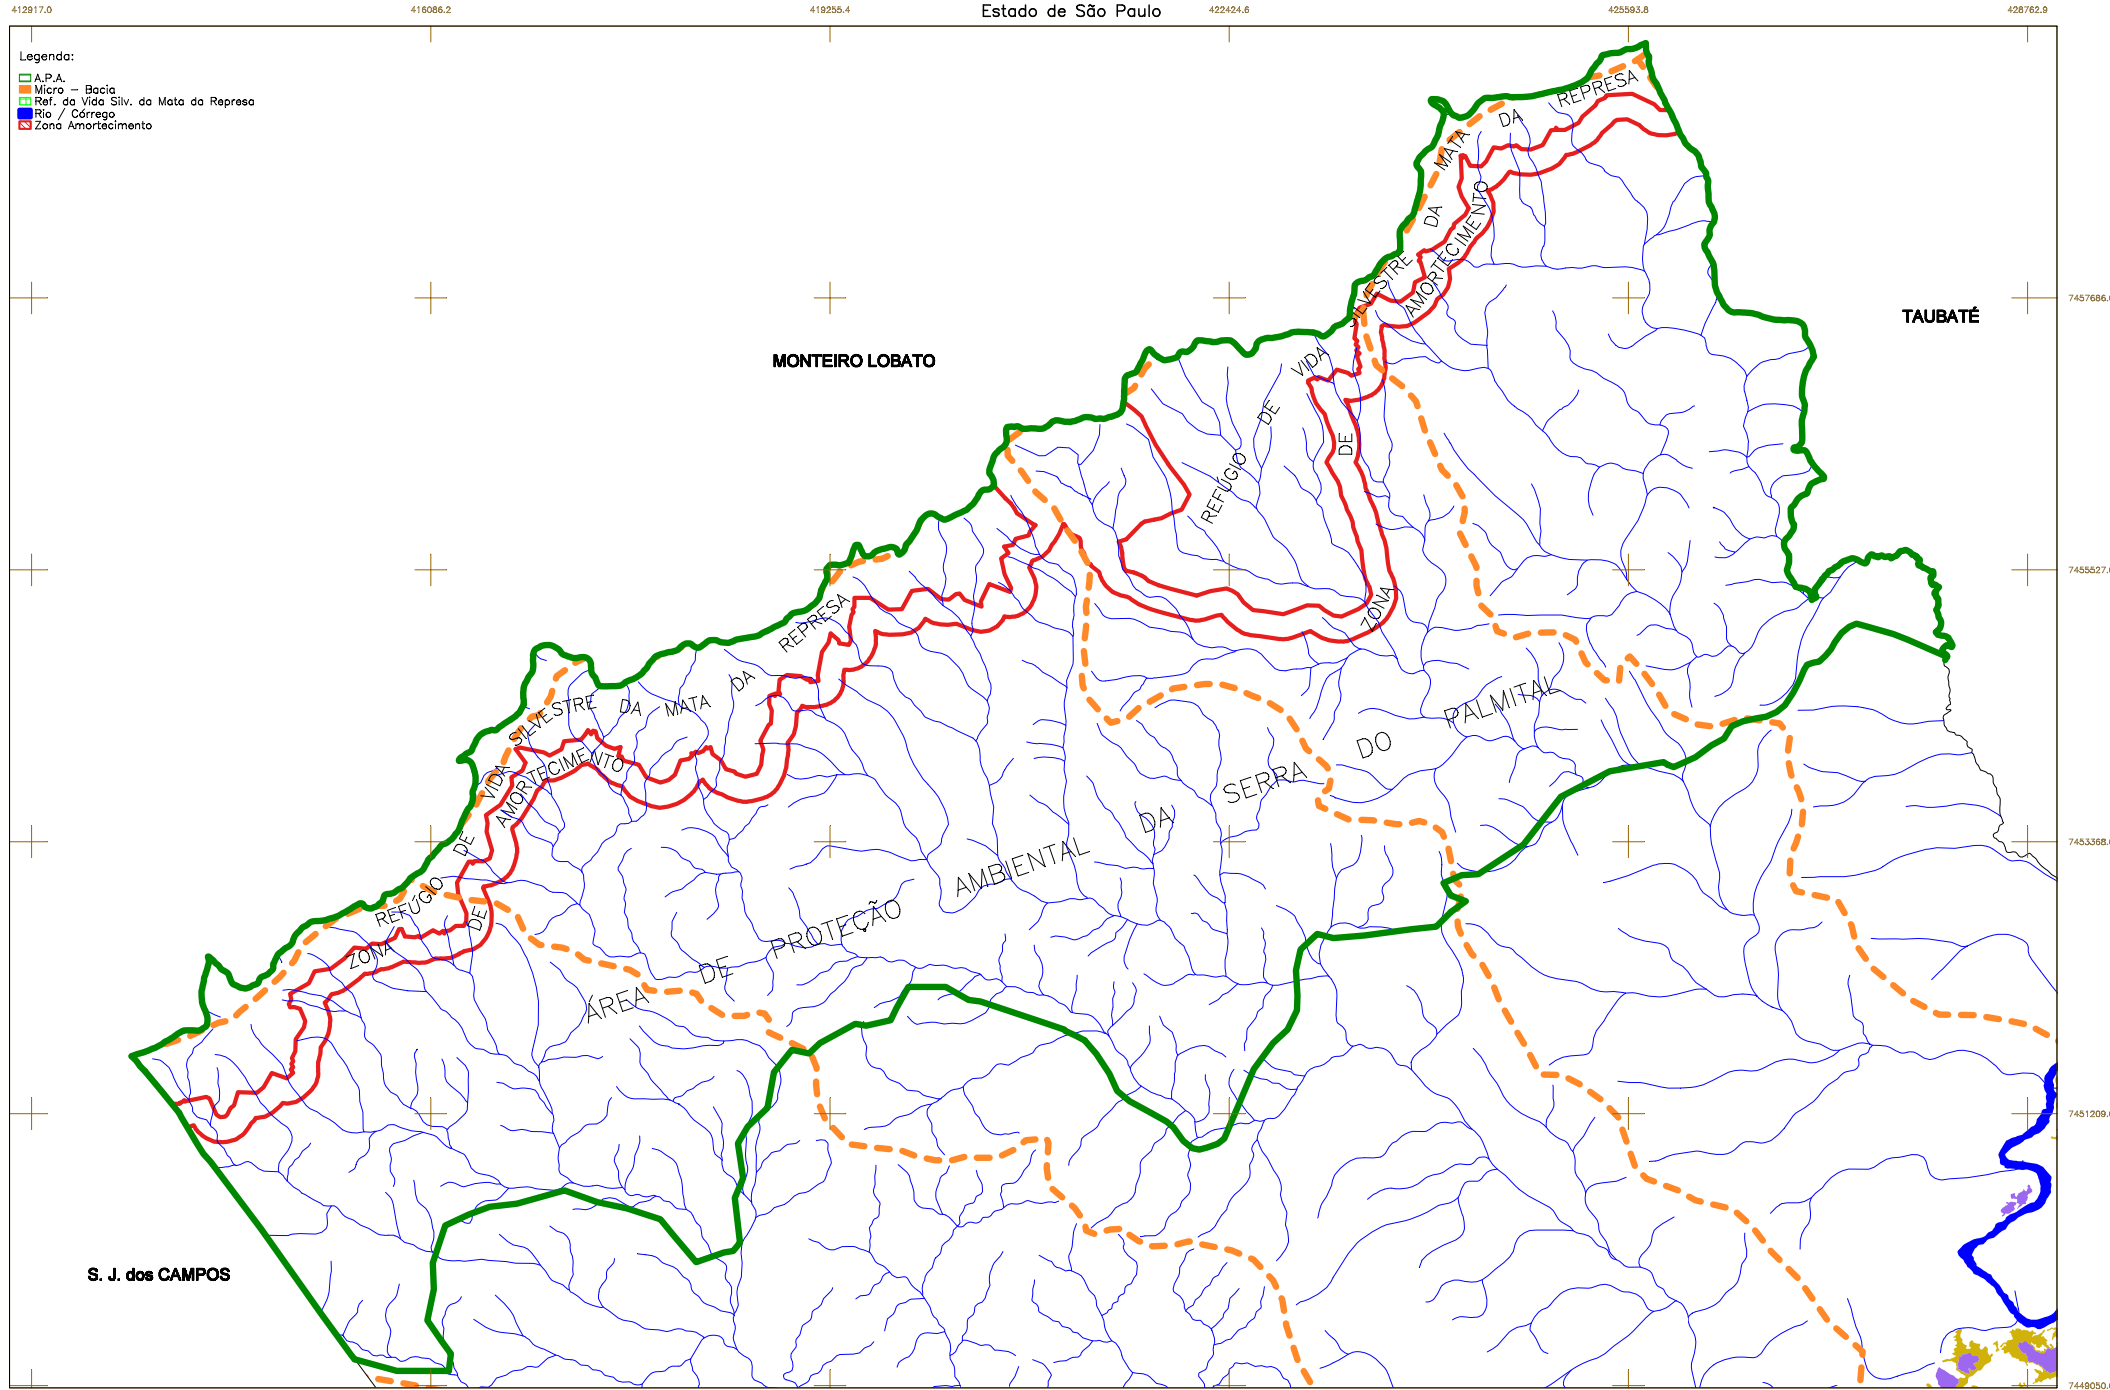

412917.0 416086.2 419255.4 422424.6 425593.8 428762.9

Legenda:

- A.P.A.
- Rio / Córrego

- Legenda:
- A.P.A.
 - ▭ Micro - Bacia
 - ▭ Ref. da Vida Silv. da Mata da Represa
 - ▭ Rio / Córrego
 - ▭ Zona Amortecimento

- Legenda:
- A.P.A.
 - Micro - Bacia
 - Ref. da Vida Silv. da Mata da Represa
 - Rio / Córrego
 - Zona Amortecimento