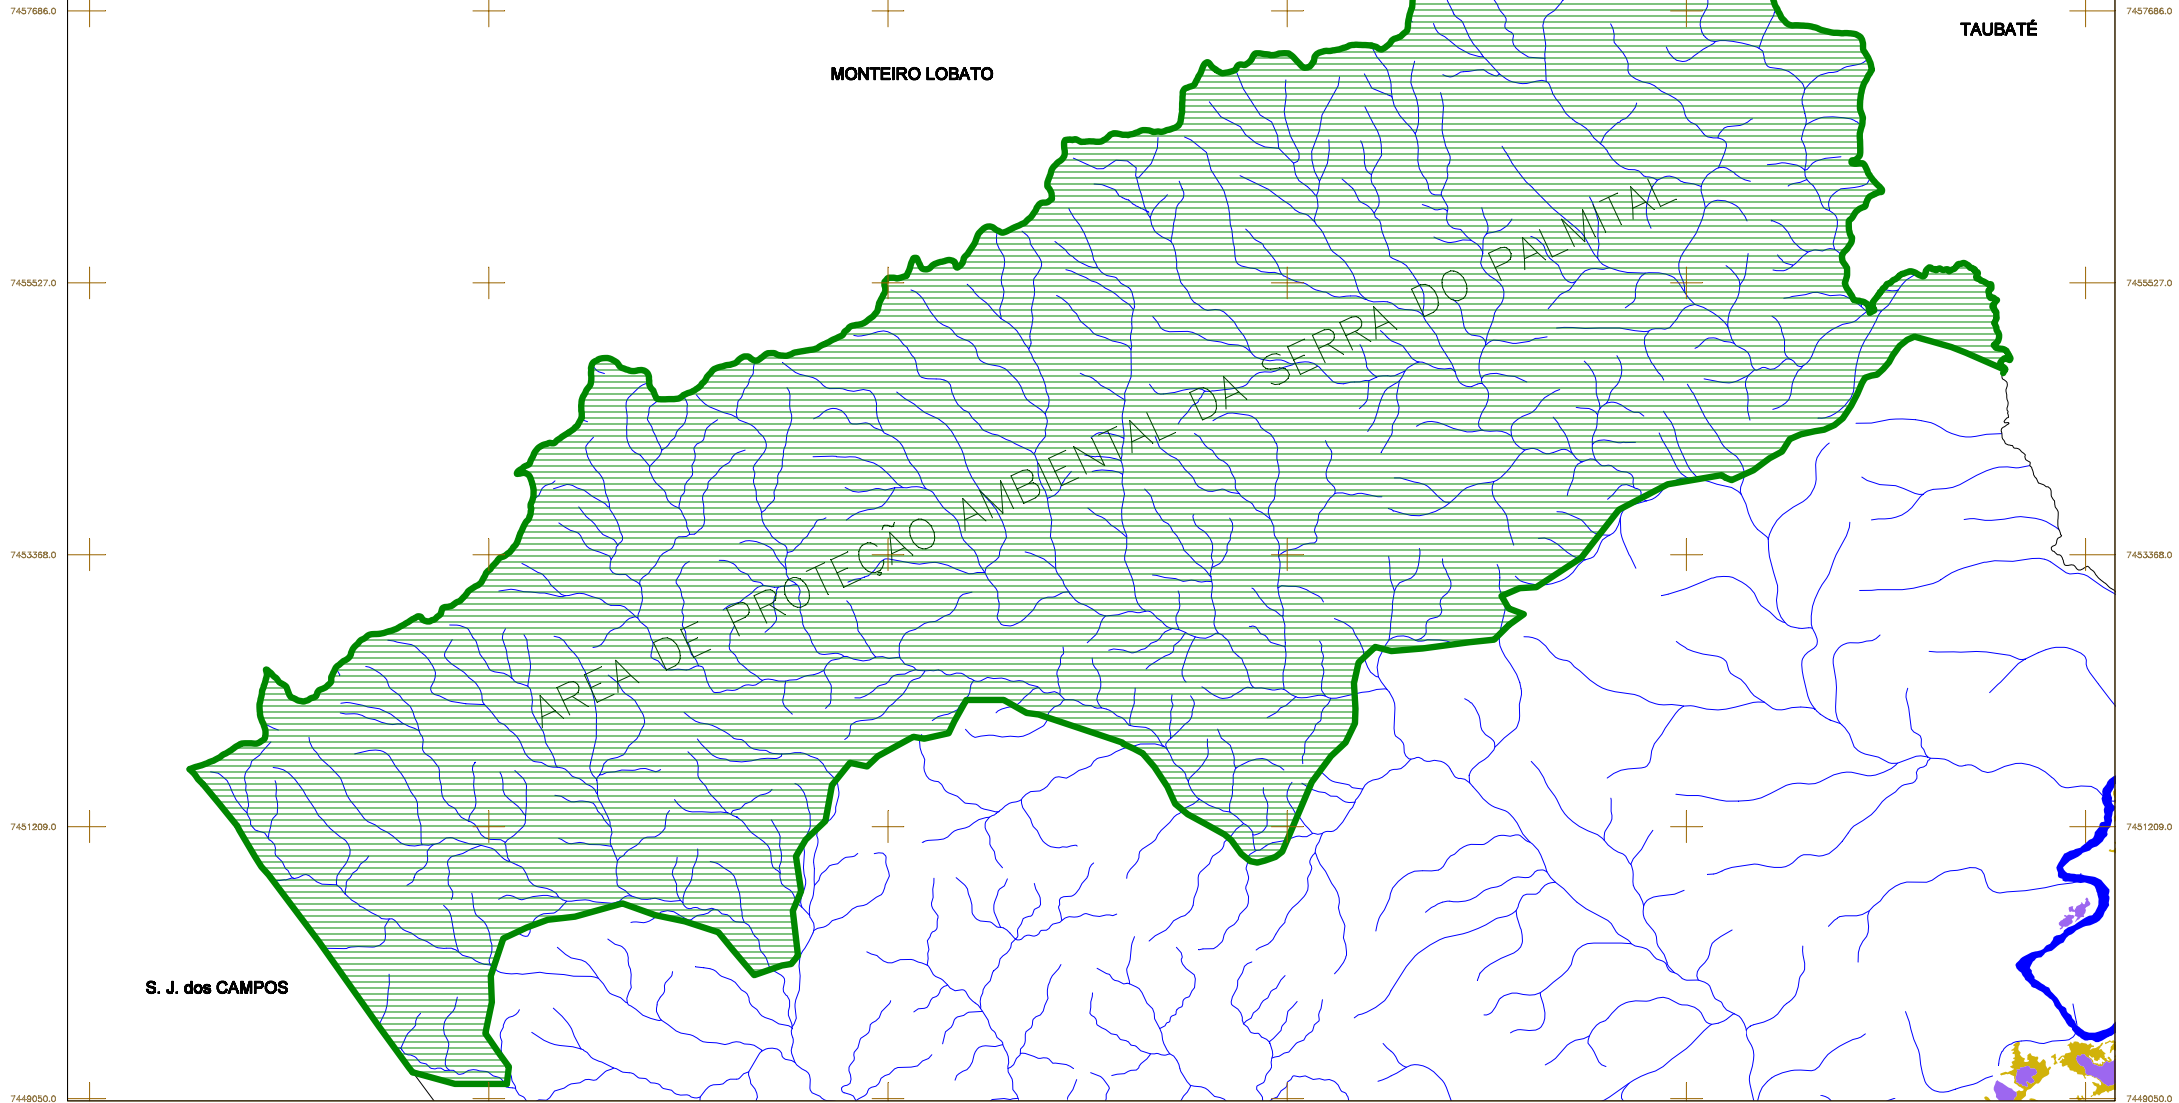

412917.0 416086.2 419255.4 422424.6 425593.8 428762.9

Legenda:

- A.P.A.
- Rio / Córrego

- Legenda:
- A.P.A.
 - ▭ Micro - Bacia
 - ▭ Ref. da Vida Silv. da Mata da Represa
 - ▭ Rio / Córrego
 - ▭ Zona Amortecimento

- Legenda:
- A.P.A.
 - Micro - Bacia
 - Ref. da Vida Silv. da Mata da Represa
 - Rio / Córrego
 - Zona Amortecimento