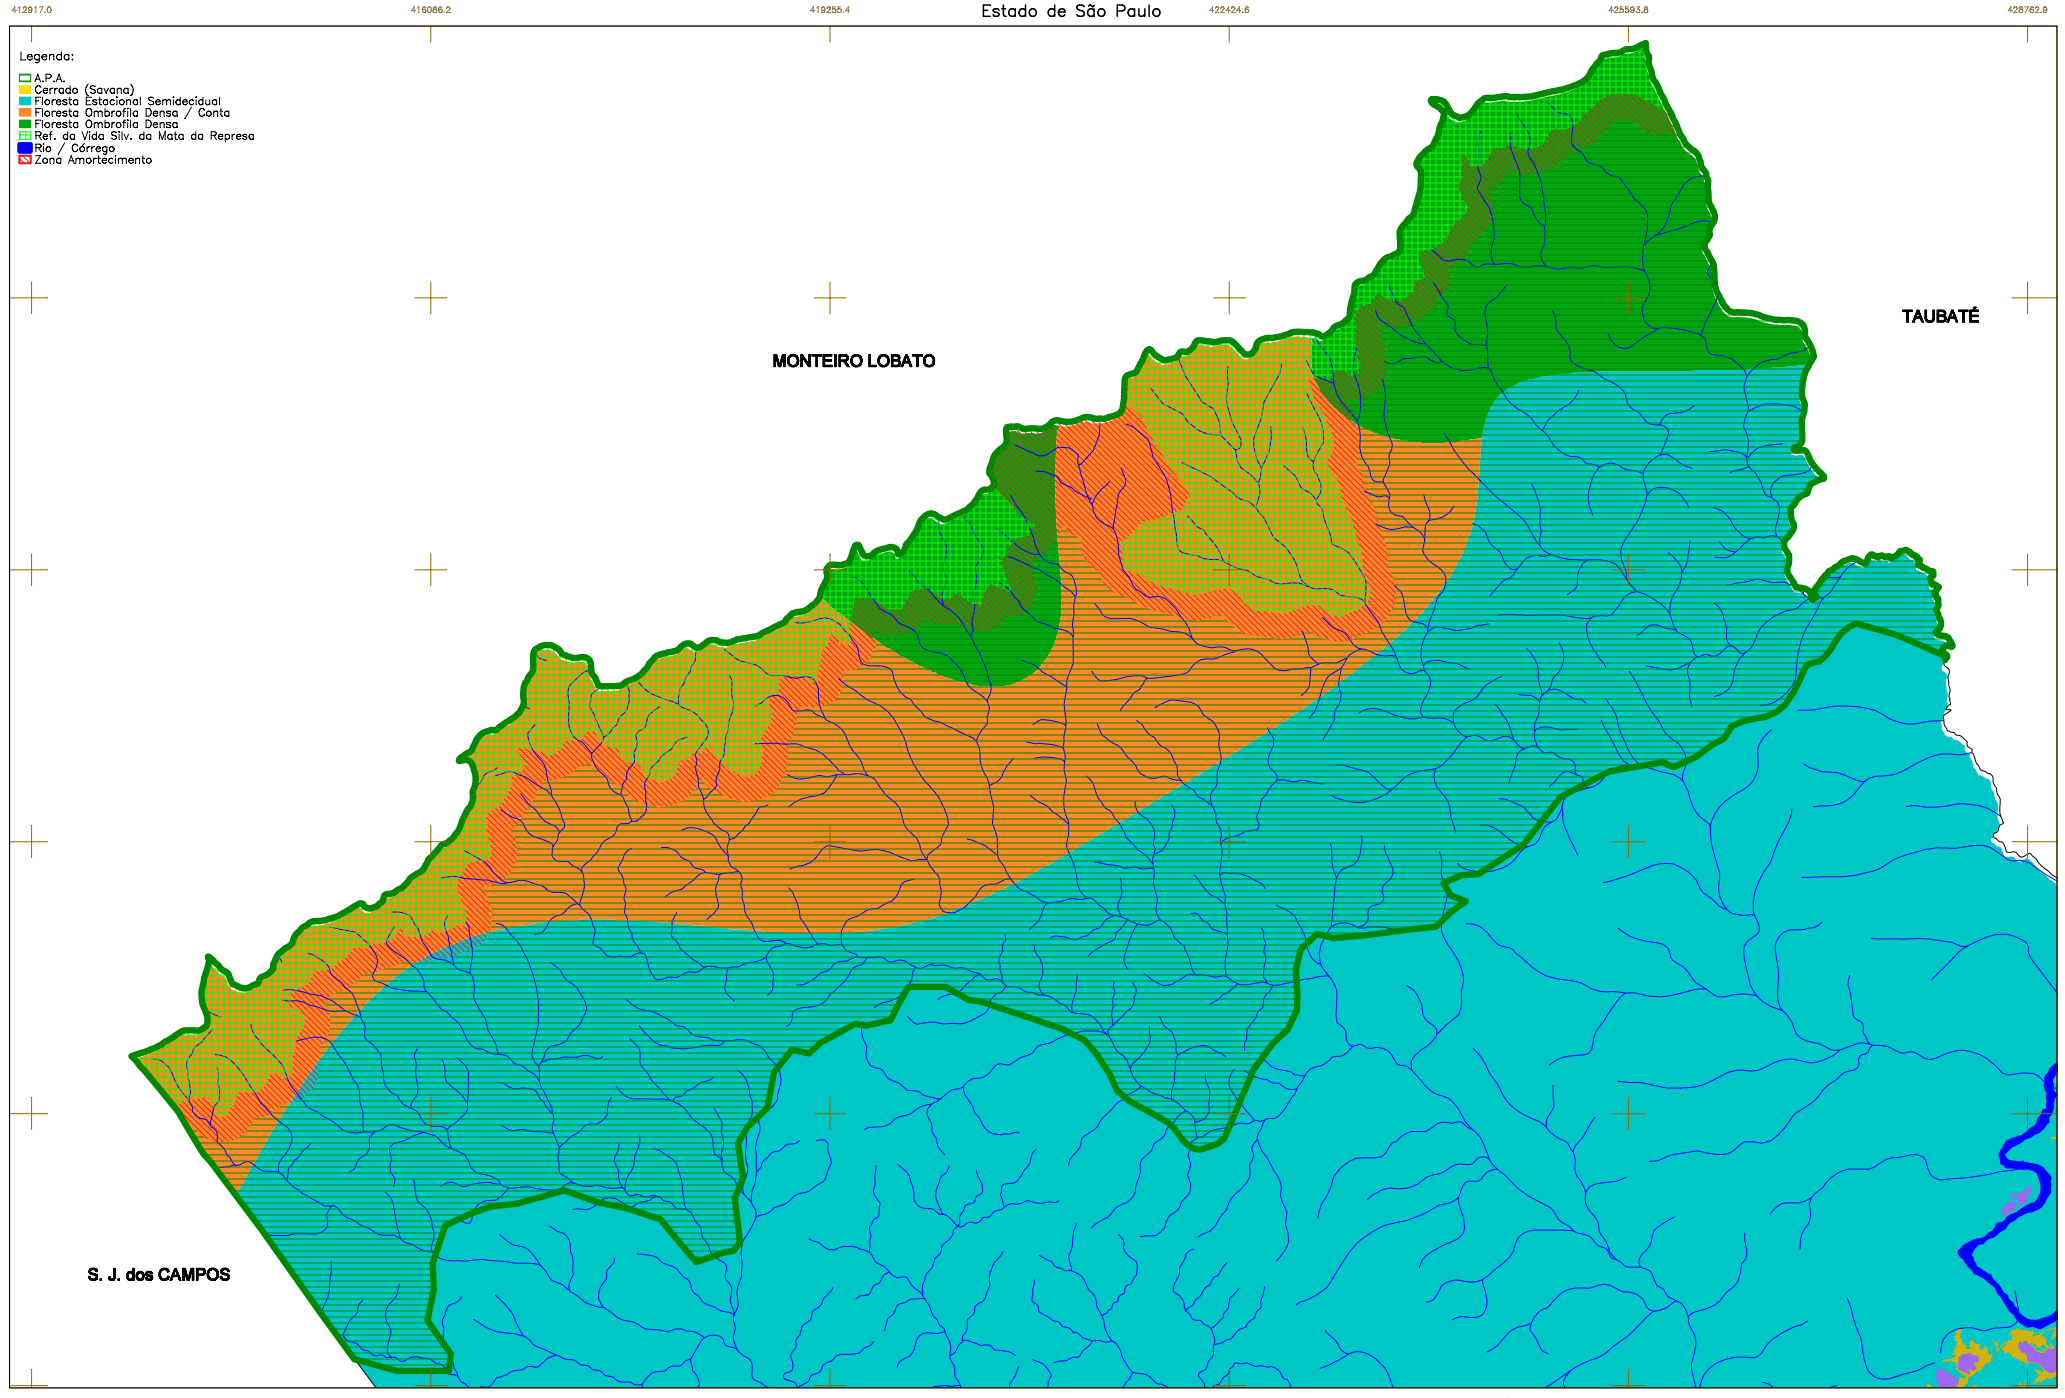

412917.0 416086.2 419255.4 422424.6 425593.8 428762.9

Legenda:

- A.P.A.
- Rio / Córrego

- Legenda:
- A.P.A.
 - ▭ Micro - Bacia
 - ▭ Ref. da Vida Silv. da Mata da Represa
 - ▭ Rio / Córrego
 - ▭ Zona Amortecimento

- Legenda:
- A.P.A.
 - Micro - Bacia
 - Ref. da Vida Silv. da Mata da Represa
 - Rio / Córrego
 - Zona Amortecimento