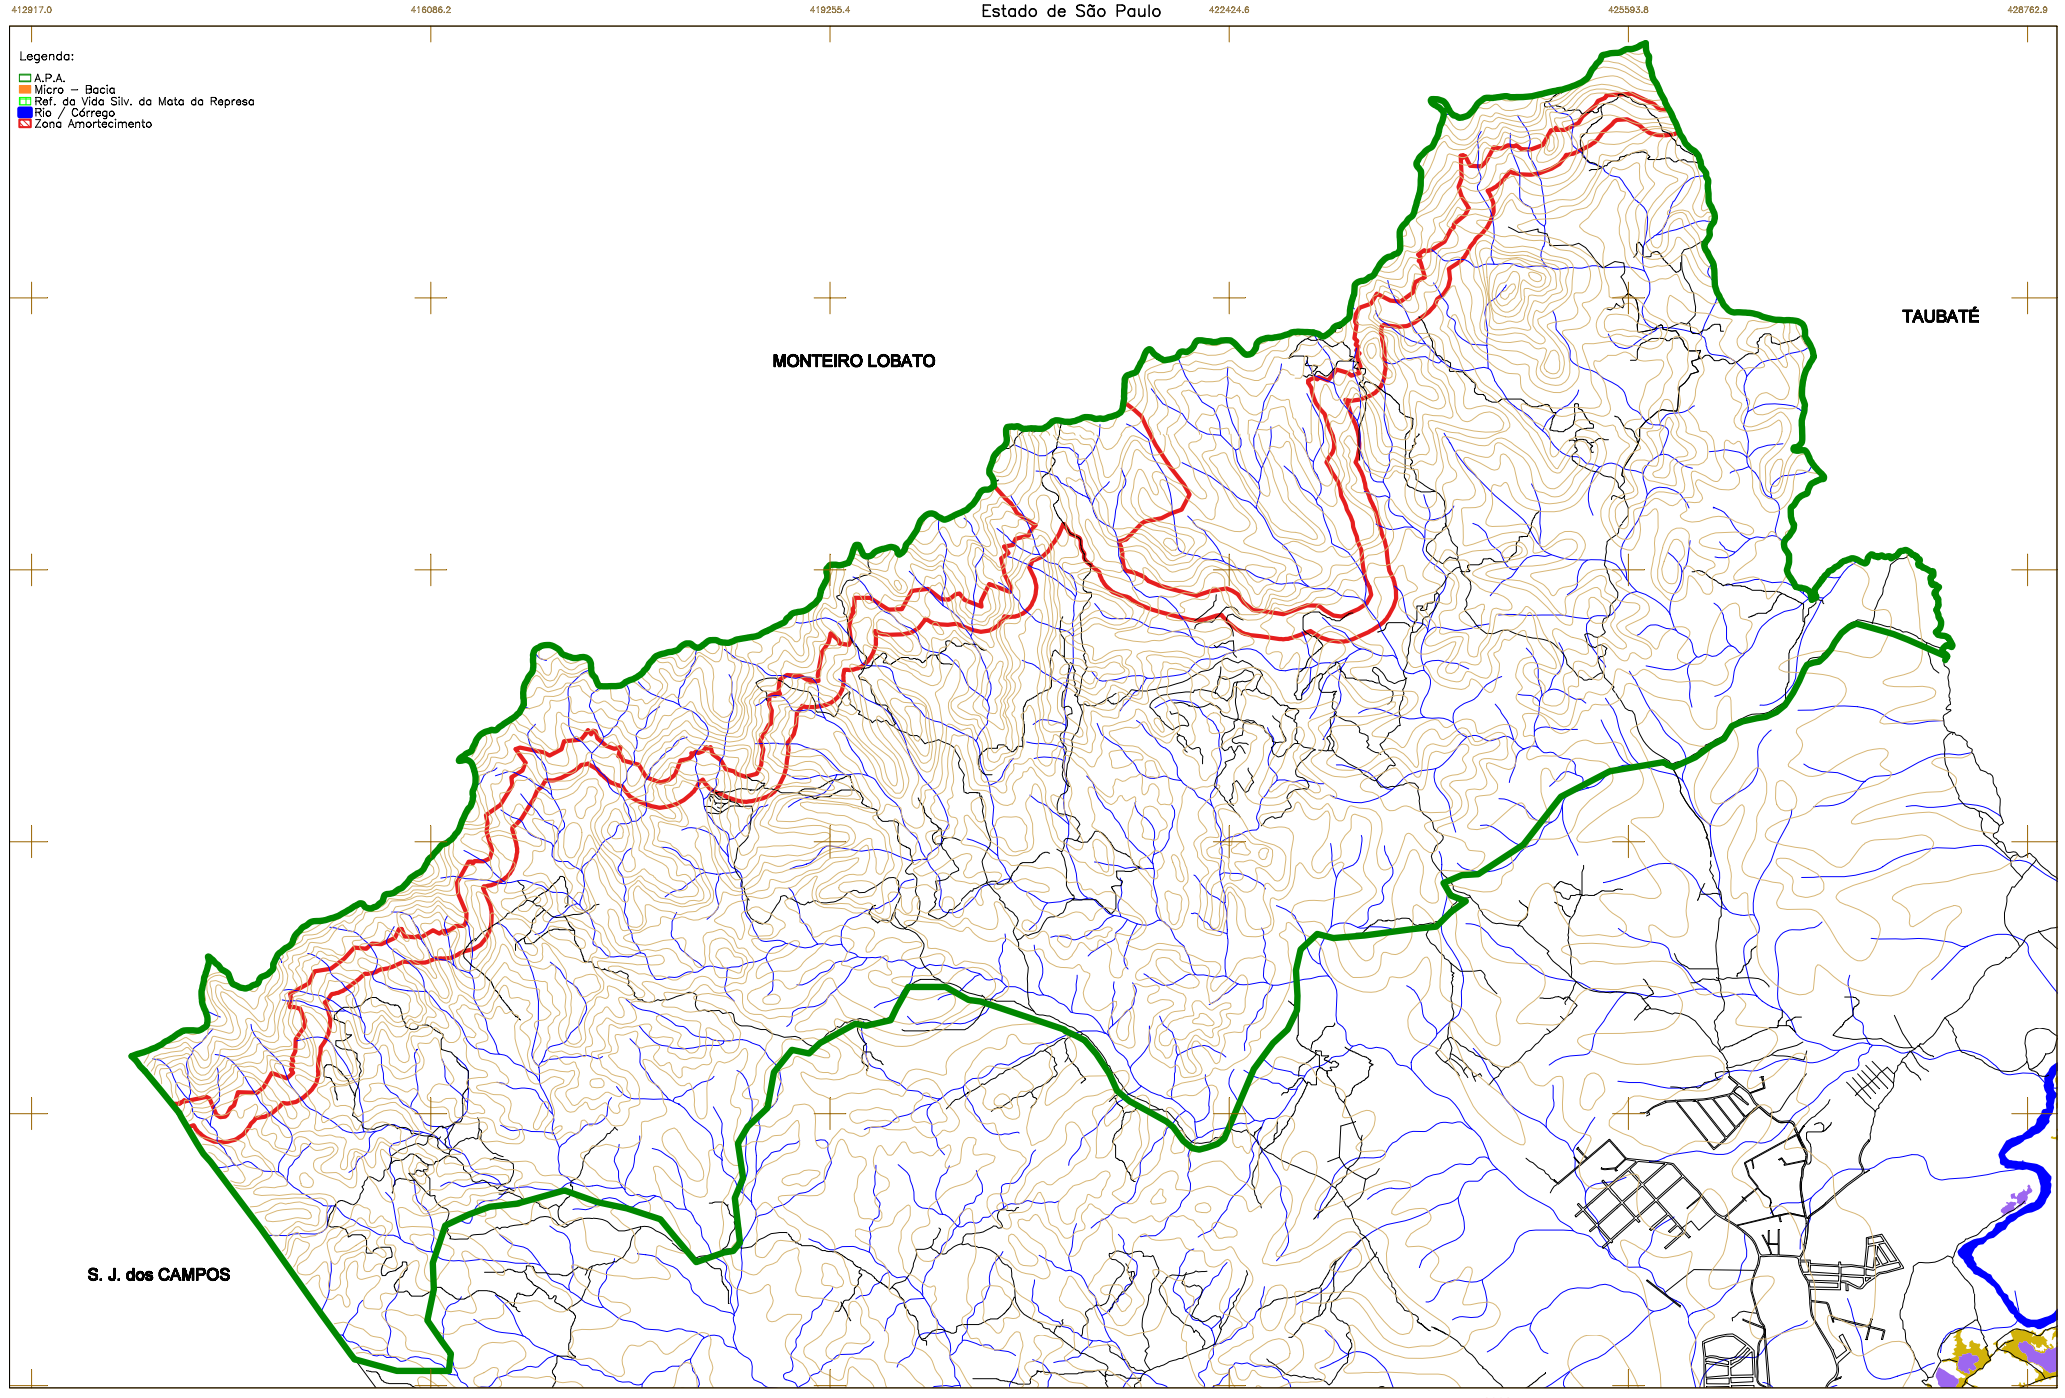

412917.0 416086.2 419255.4 422424.6 425593.8 428762.9

Legenda:

- A.P.A.
- Rio / Córrego

- Legenda:
- A.P.A.
 - ▭ Micro - Bacia
 - ▭ Ref. da Vida Silv. da Mata da Represa
 - ▭ Rio / Córrego
 - ▭ Zona Amortecimento

- Legenda:
- A.P.A.
 - Micro - Bacia
 - Ref. da Vida Silv. da Mata da Represa
 - Rio / Córrego
 - Zona Amortecimento