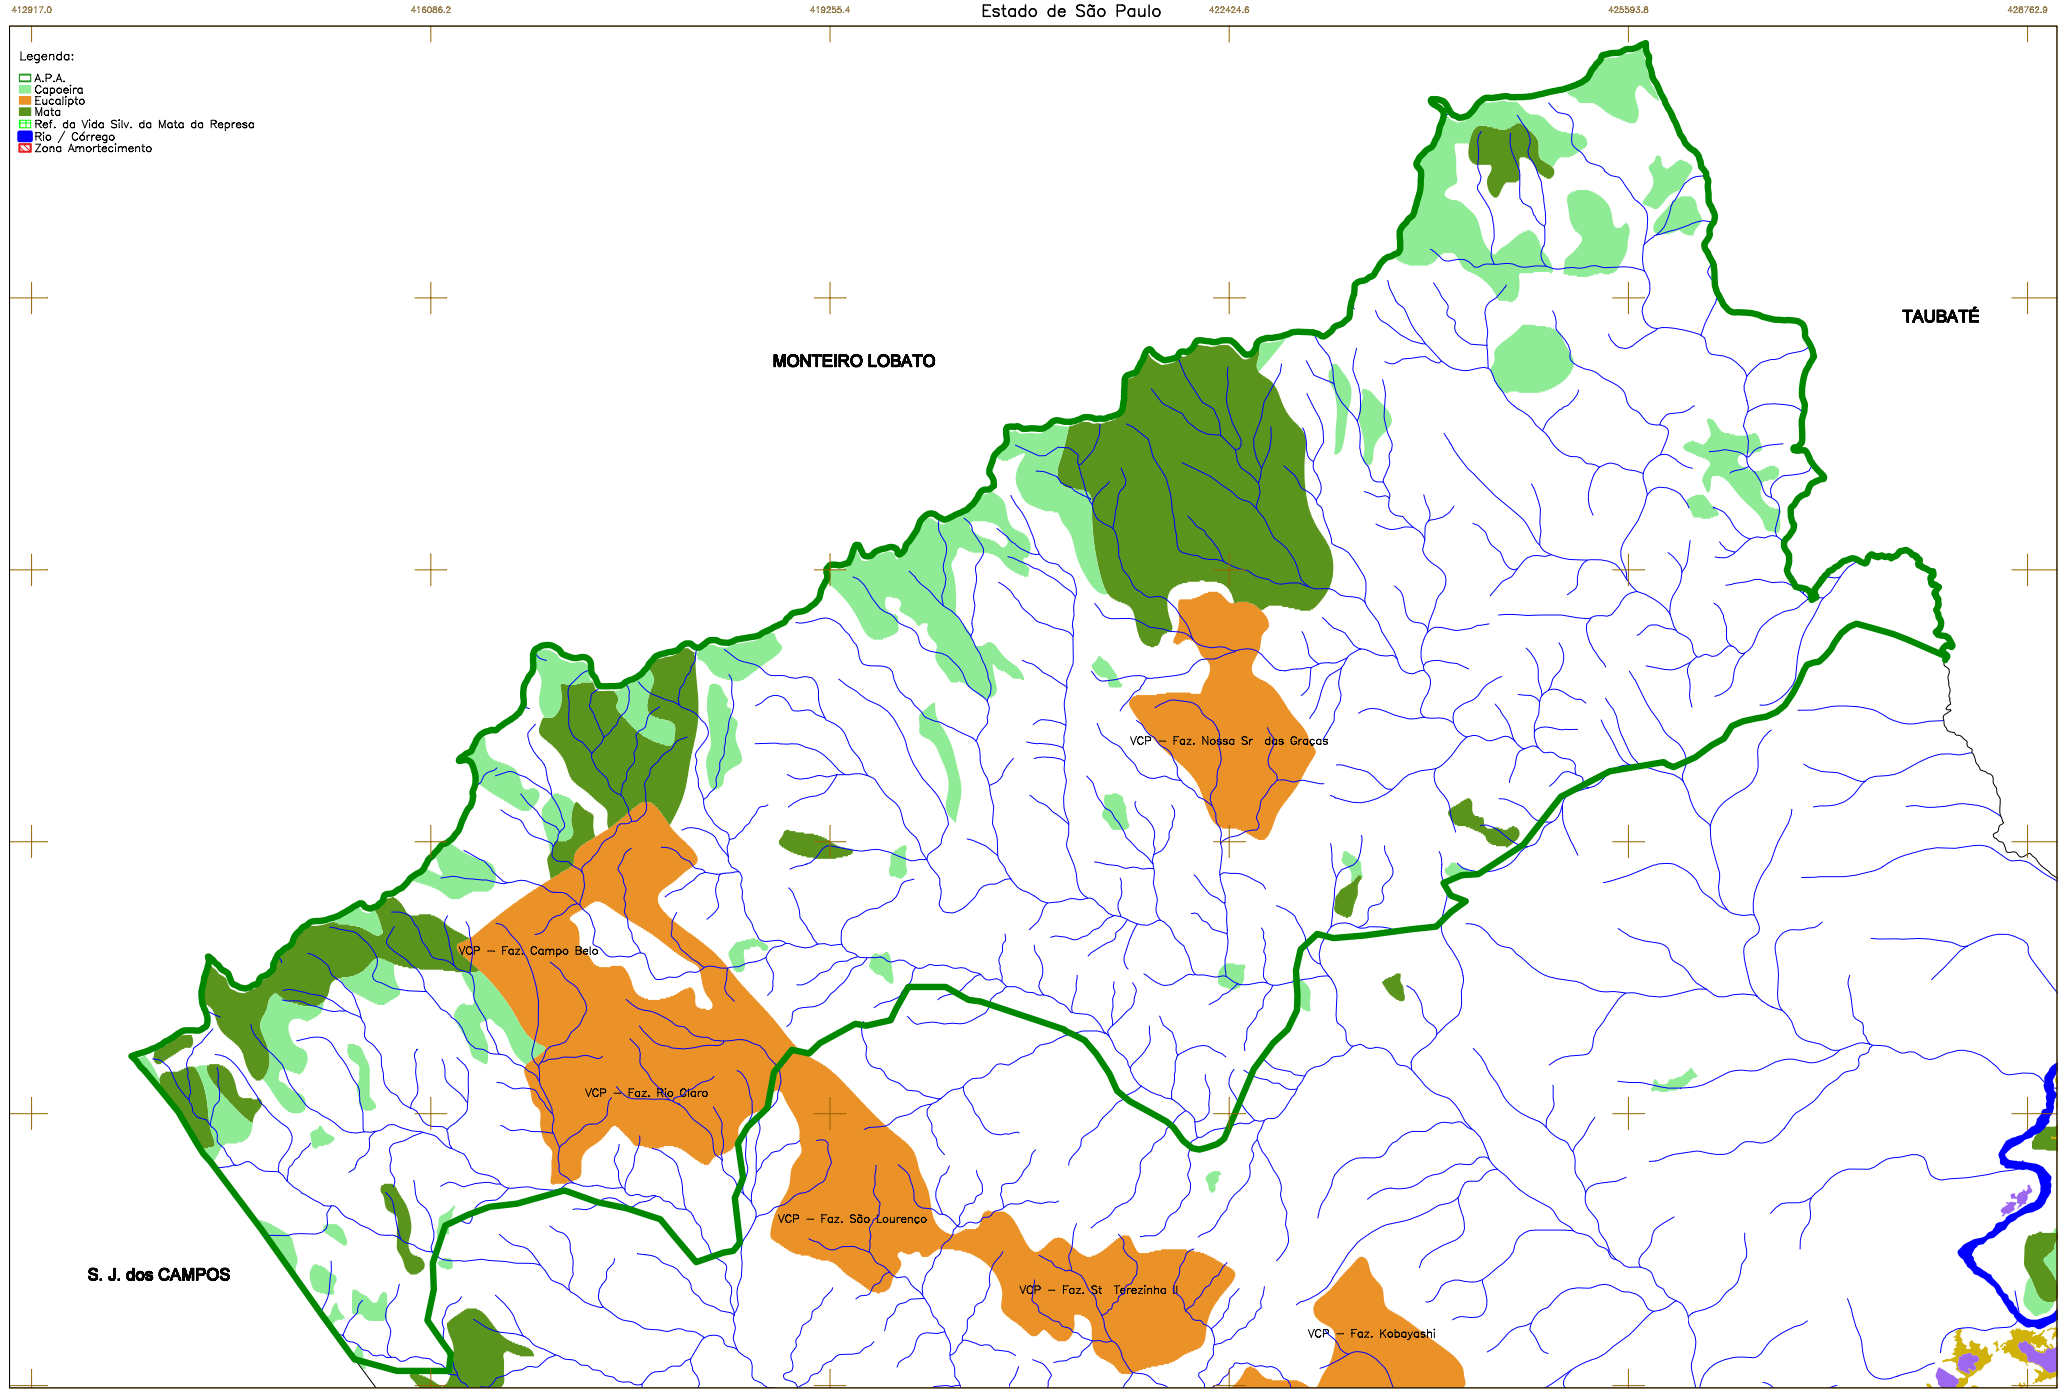

412917.0 416086.2 419255.4 422424.6 425593.8 428762.9

Legenda:

- A.P.A.
- Rio / Córrego

- Legenda:
- A.P.A.
 - ▭ Micro - Bacia
 - ▭ Ref. da Vida Silv. da Mata da Represa
 - ▭ Rio / Córrego
 - ▭ Zona Amortecimento

- Legenda:
- A.P.A.
 - Micro - Bacia
 - Ref. da Vida Silv. da Mata da Represa
 - Rio / Córrego
 - Zona Amortecimento