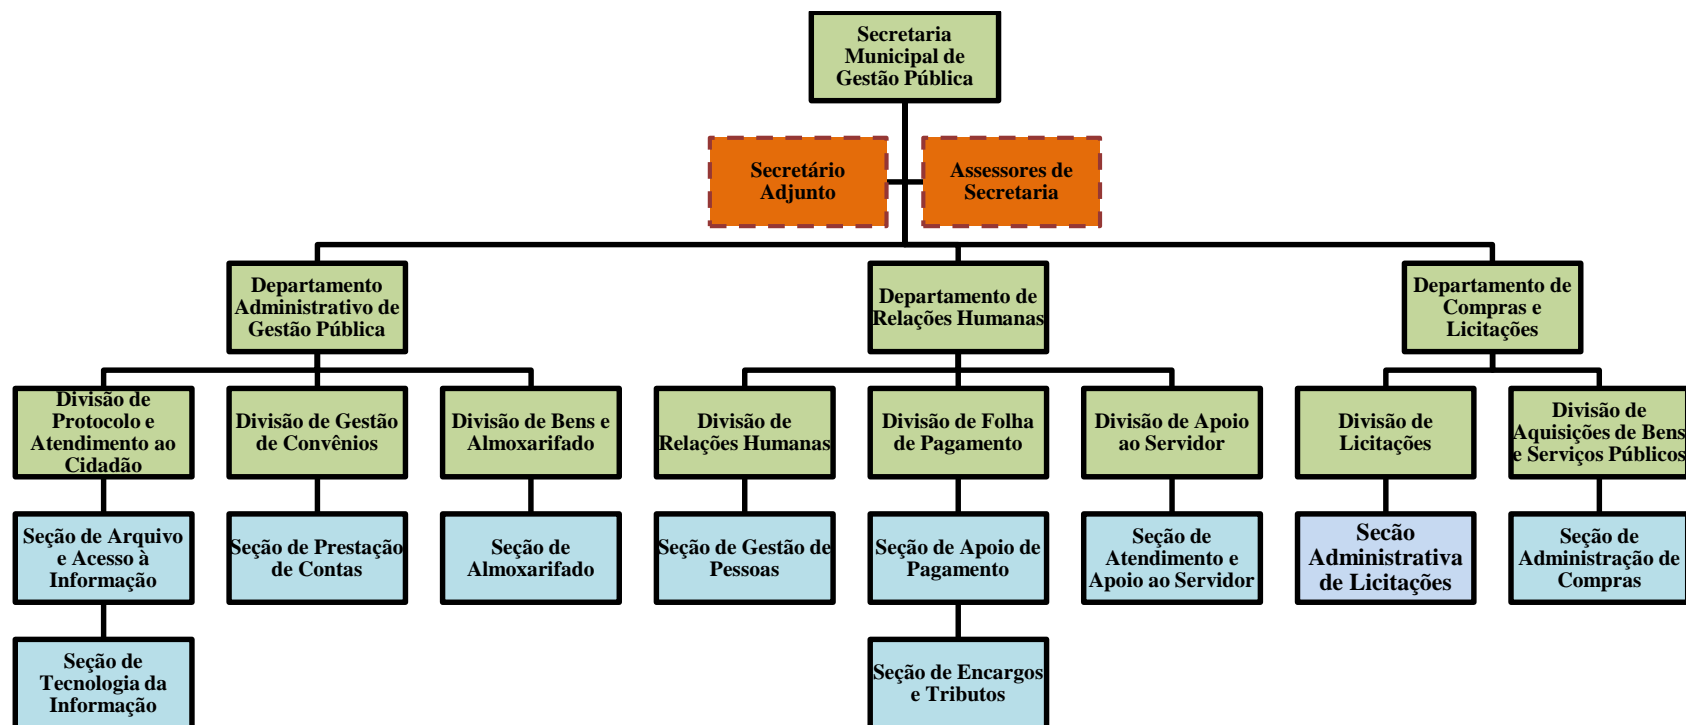

ORGANOGRAMA DA SECRETARIA MUNICIPAL DE GESTÃO PÚBLICA

	Estrutura chefiada por cargo Comissionado
	Cargos Comissionados de Assessoramento ao Secretário
	Estrutura chefiada por função gratificada
	Função Gratificada exercida por servidor Efetivo