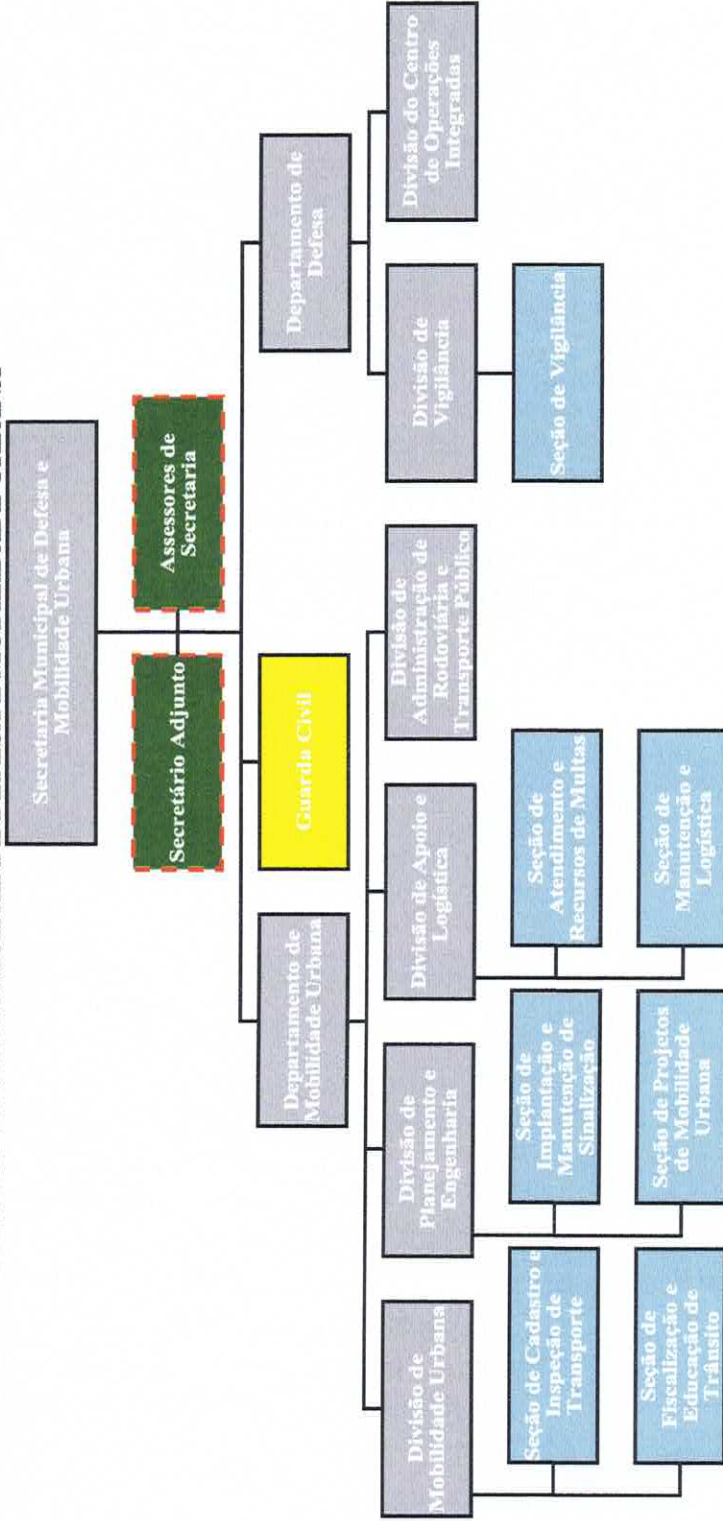

MUNICÍPIO DE CAÇAPAVA

ORGANOGRAMA DA SECRETARIA MUNICIPAL DE DEFESA E MOBILIDADE URBANA

	Estrutura chefiada por cargo Comissionado
	Cargos Comissionados de Assessoramento ao Secretário
	Estrutura chefiada por função gratificada
	Função Gratificada exercida por servidor Efetivo
	Estrutura Composta por cargos efetivos