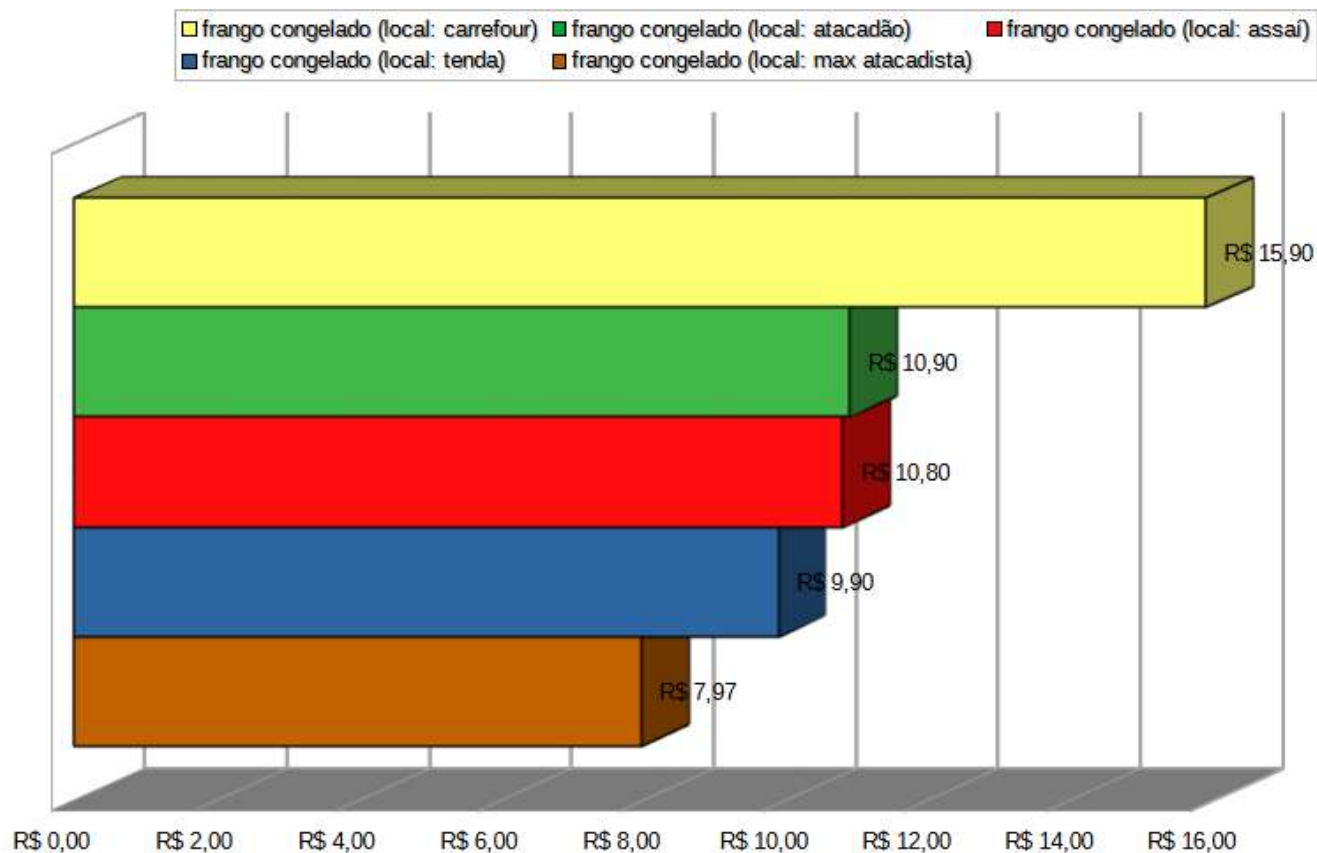

NOTA²: Esta pesquisa de preços tem caráter exemplificativo e não obriga o estabelecimento a cumprir o preço em momento posterior à data da pesquisa.

NOTA³: A pesquisa de preços nos estabelecimentos não considerou quaisquer descontos aplicáveis, sejam de aplicativos, vinculados a CPF ou outras formas de desconto, refletindo tão somente os preços daquele dia.

NOTA⁴: Os produtos não precificados nesta pesquisa, não estavam disponíveis para venda no estabelecimento ou não foram encontrados (sinalizados na planilha como **NE**: não encontrados).

Endereços da pesquisa realizada na cidade de Taubaté-SP: **Assaí Atacadista - Terra Nova** - Av. Dom Pedro I, 630 E, Terra Nova, **Atacadão** - Av. Dom Pedro I, 3060, Jardim Baronesa, **Carrefour Hipermercado** - Av. Charles Schnneider, 1750, Barranco, **Supermercado Fantástico** – Av. Santa Cruz do Areão, 384, Areão, **Max Atacadista** - Av. dos Imigrantes, 111, Centro, **Shibata Supermercados - Jardim Maria Augusta** - Av. Bandeirantes, 808, Jardim Maria Augusta e **Tenda Atacado** - Av. Charles Schnneider, 850, Parque Sr. do Bonfim.

Prefeitura Municipal de Taubaté

Secretaria de Governo e Relações Institucionais

Pesquisa de Preços: Itens da Cesta Básica - Julho de 2025

GRÁFICO COM PREÇOS DO FRANGO CONGELADO

Prefeitura Municipal de Taubaté