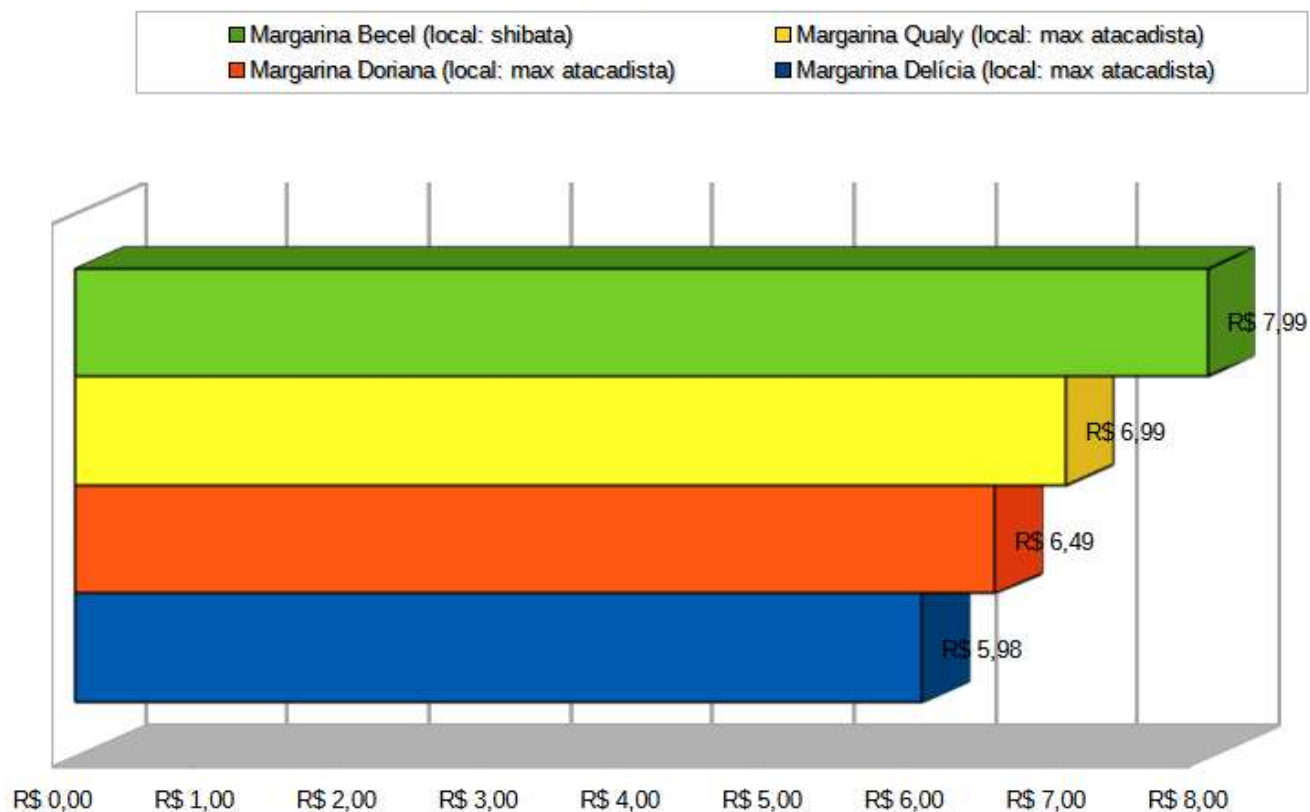

Secretaria de Governo e Relações Institucionais

Pesquisa de Preços: Itens da Cesta Básica - Julho de 2025

GRÁFICO COM PREÇOS DO TOMATE

Prefeitura Municipal de Taubaté

Secretaria de Governo e Relações Institucionais

Pesquisa de Preços: Itens da Cesta Básica - Julho de 2025

GRÁFICO COM MARCAS E PREÇOS DO FEIJÃO

Prefeitura Municipal de Taubaté

Secretaria de Governo e Relações Institucionais

Pesquisa de Preços: Itens da Cesta Básica - Julho de 2025

GRÁFICO COM MARCAS E PREÇOS MARGARINAS

Prefeitura Municipal de Taubaté

Secretaria de Governo e Relações Institucionais

Pesquisa de Preços: Itens da Cesta Básica - Julho de 2025

GRÁFICO COM MARCAS E PREÇOS DO CAFÉ