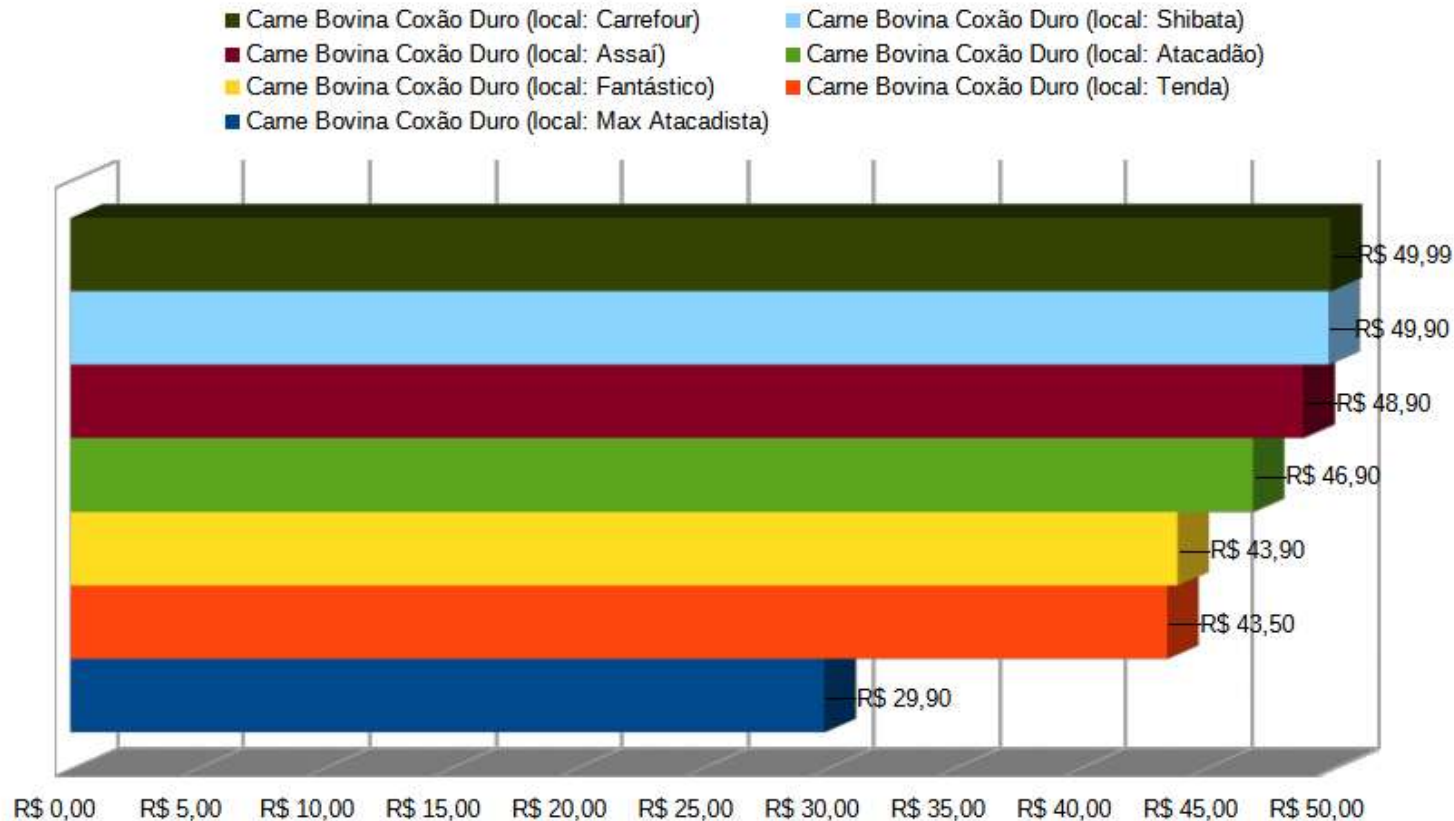

Prefeitura Municipal de Taubaté

Secretaria de Governo e Relações Institucionais

Pesquisa de Preços: Itens da Cesta Básica - Julho de 2025

GRÁFICO PREÇOS CARNE BOVINA COXÃO DURO