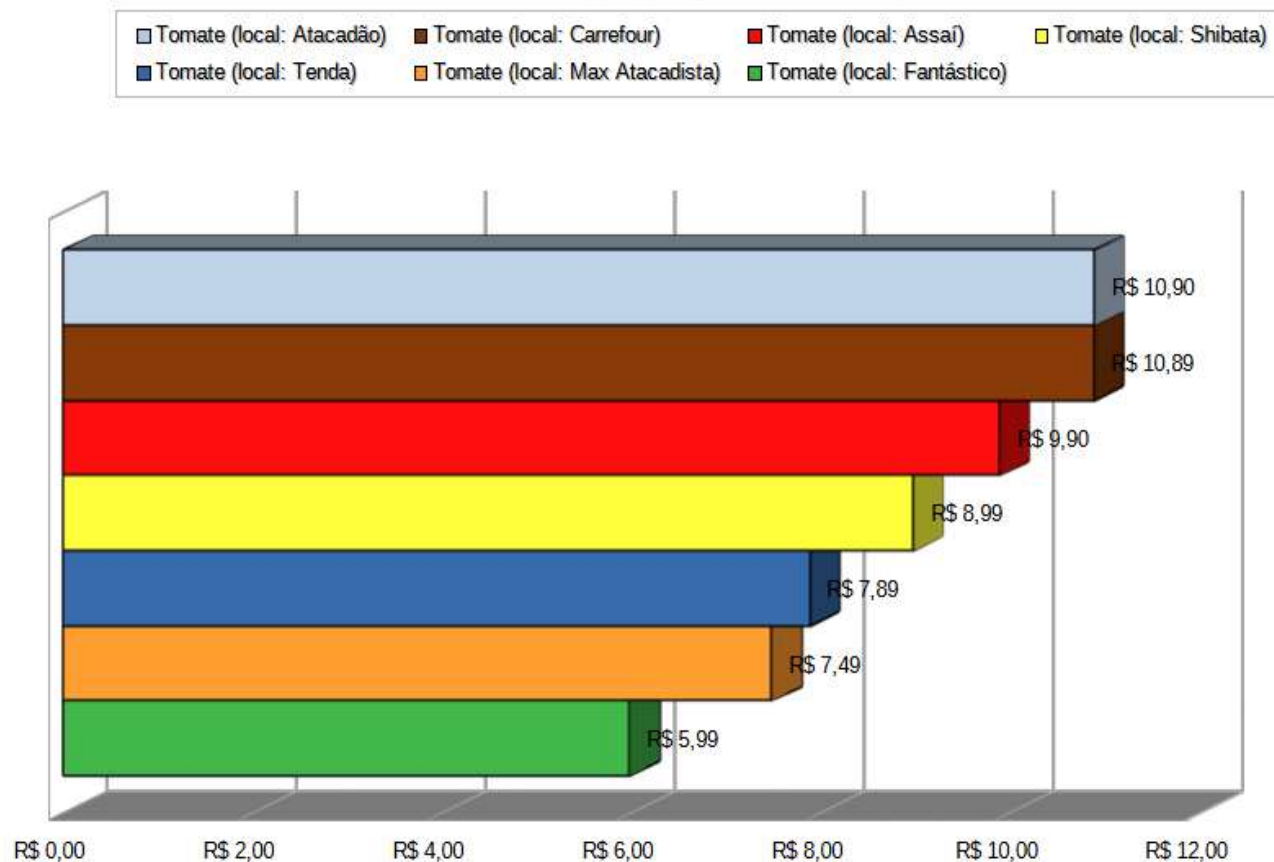

Prefeitura Municipal de Taubaté
Secretaria de Governo e Relações Institucionais

Pesquisa de Preços: Itens da Cesta Básica - Julho de 2025

COMPARATIVO DE PREÇO ENTRE MARCAS (MENOR E MAIOR PREÇO)			
FEIJÃO CARIOQUINHA	MENOR – NAMORADO	MAIOR – FANTÁSTICO	DIFERENÇA
	5,49	7,39	34,61%
CAFÉ TRADICIONAL	MENOR – BRASILEIRO	MAIOR – PILÃO	DIFERENÇA
	26,98	38,98	44,48%
LEITE LONGA VIDA INTEGRAL	MENOR – ELEGÊ	MAIOR – ITALAC E PIRACANJUBA	DIFERENÇA
	4,78	5,49	14,85%
MARGARINA COM SAL	MENOR – DELÍCIA	MAIOR – BECEL	DIFERENÇA
	5,98	11,89	98,83%
CARNE BOVINA COXÃO DURO	MENOR	MAIOR	DIFERENÇA
	29,90	49,99	67,19%
CARNE BOVINA COXÃO MOLE	MENOR	MAIOR	DIFERENÇA
	45,90	53,99	17,63%
FRANGO CONGELADO	MENOR	MAIOR	DIFERENÇA
	7,97	15,90	99,50%
TOMATE	MENOR	MAIOR	DIFERENÇA
	5,99	10,90	81,97%
BATATA	MENOR	MAIOR	DIFERENÇA
	3,49	4,29	22,92%
PÃO FRANCÊS	MENOR	MAIOR	DIFERENÇA
	14,80	16,90	14,19%
SOMATÓRIA DOS ITENS DE MENOR E MAIOR VALOR:			
MENOR	MAIOR		DIFERENÇA
151,28	215,72		42,60%

Prefeitura Municipal de Taubaté

Secretaria de Governo e Relações Institucionais

Pesquisa de Preços: Itens da Cesta Básica - Julho de 2025

GRÁFICO COM PREÇOS DO FRANGO CONGELADO

Prefeitura Municipal de Taubaté

Secretaria de Governo e Relações Institucionais

Pesquisa de Preços: Itens da Cesta Básica - Julho de 2025

GRÁFICO COM PREÇOS DO TOMATE

Prefeitura Municipal de Taubaté

Secretaria de Governo e Relações Institucionais

Pesquisa de Preços: Itens da Cesta Básica - Julho de 2025

GRÁFICO COM MARCAS E PREÇOS DO FEIJÃO

Prefeitura Municipal de Taubaté

Secretaria de Governo e Relações Institucionais

Pesquisa de Preços: Itens da Cesta Básica - Julho de 2025