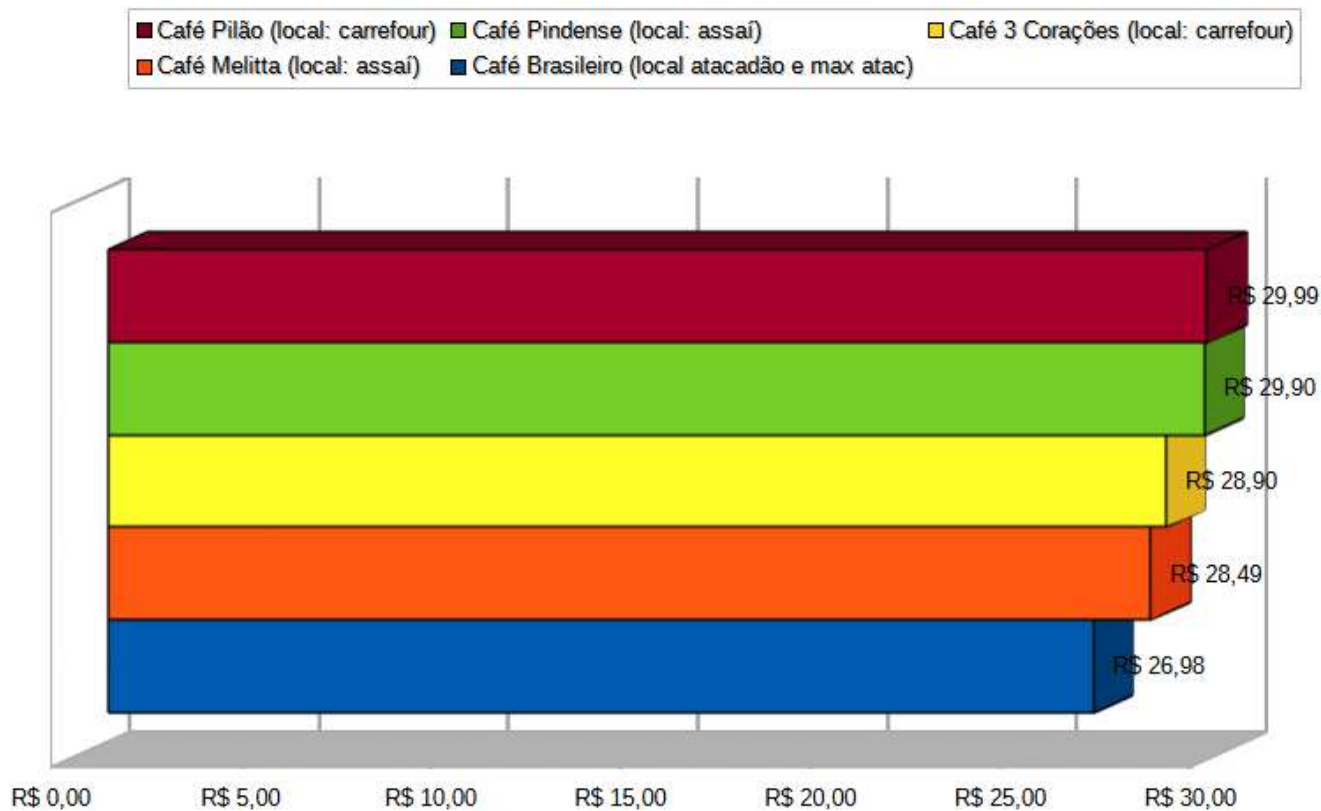

Pesquisa de Preços: Itens da Cesta Básica - Julho de 2025

GRÁFICO COM MARCAS E PREÇOS DO FEIJÃO

Prefeitura Municipal de Taubaté

Secretaria de Governo e Relações Institucionais

Pesquisa de Preços: Itens da Cesta Básica - Julho de 2025

GRÁFICO COM MARCAS E PREÇOS MARGARINAS

Prefeitura Municipal de Taubaté

Secretaria de Governo e Relações Institucionais

Pesquisa de Preços: Itens da Cesta Básica - Julho de 2025

GRÁFICO COM MARCAS E PREÇOS DO CAFÉ

GRÁFICO PREÇOS CARNE BOVINA COXÃO MOLE