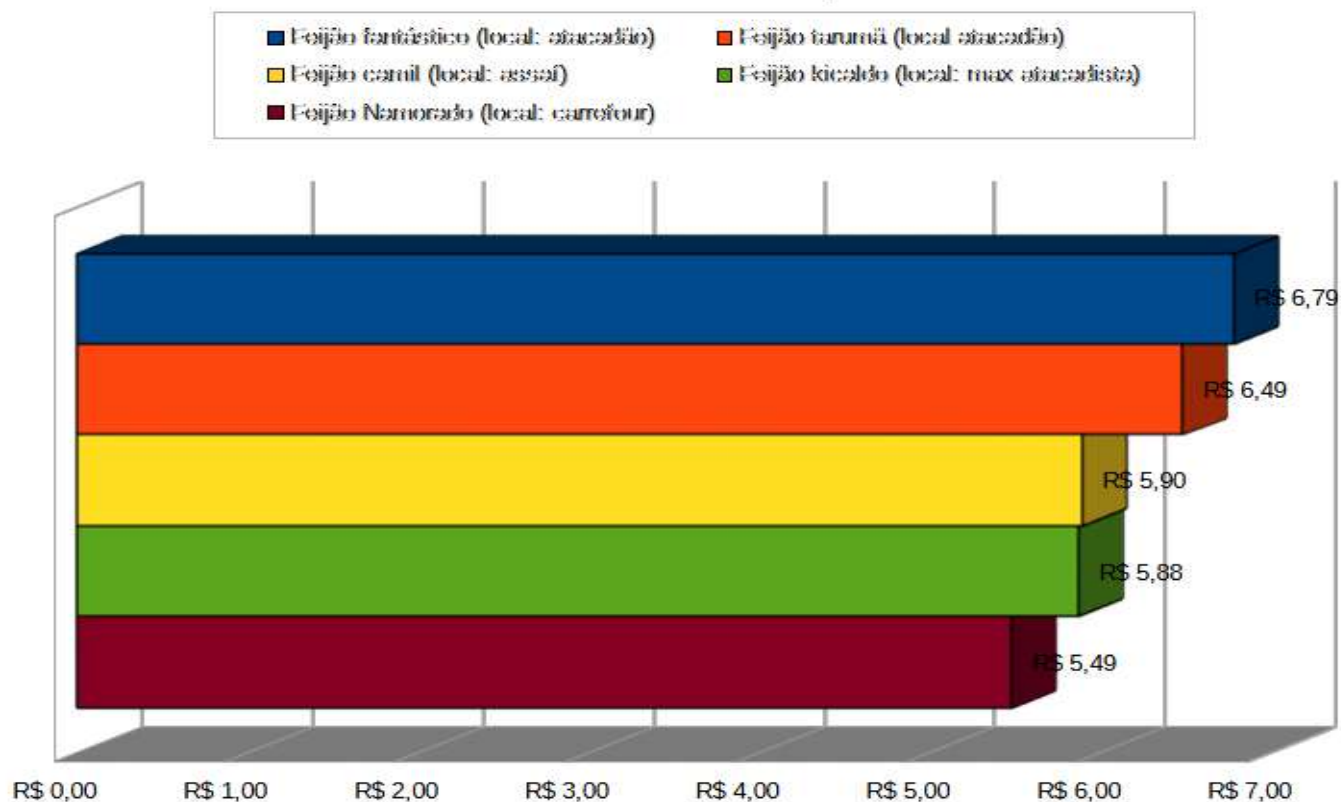

Secretaria de Governo e Relações Institucionais

Pesquisa de Preços: Itens da Cesta Básica - Julho de 2025

GRÁFICO COM PREÇOS DO TOMATE

Prefeitura Municipal de Taubaté

Secretaria de Governo e Relações Institucionais

Pesquisa de Preços: Itens da Cesta Básica - Julho de 2025

GRÁFICO COM MARCAS E PREÇOS DO FEIJÃO

Prefeitura Municipal de Taubaté

Secretaria de Governo e Relações Institucionais

Pesquisa de Preços: Itens da Cesta Básica - Julho de 2025