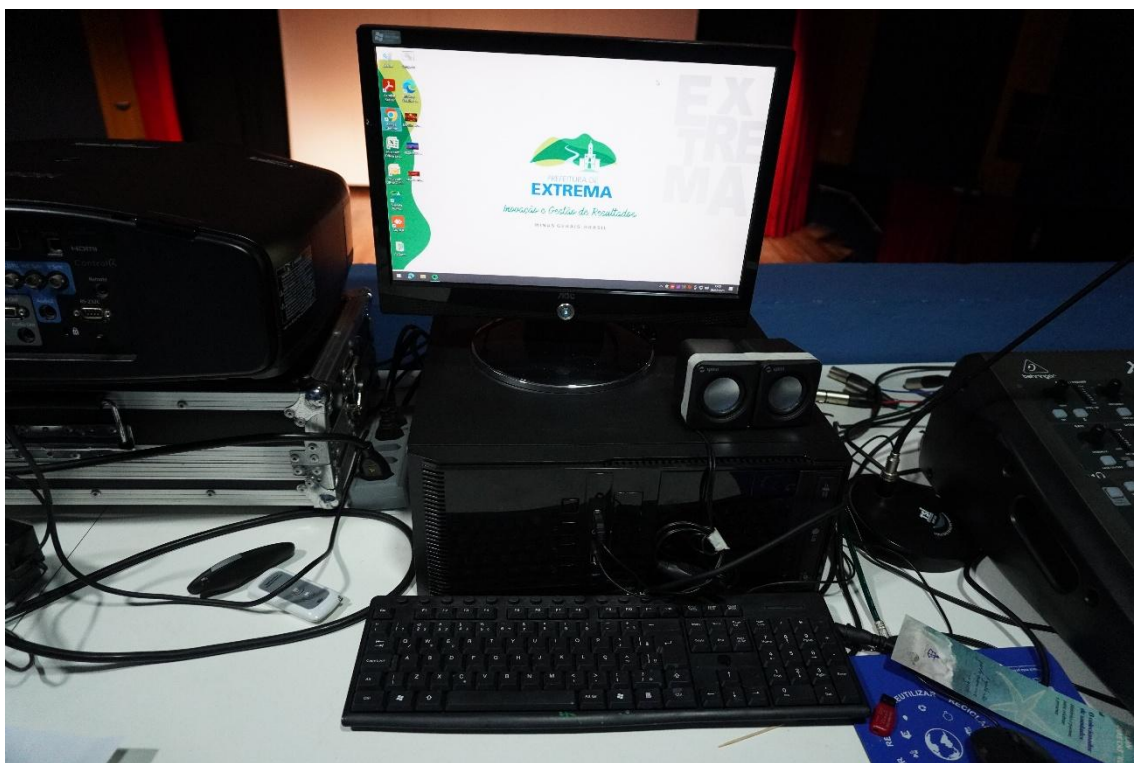

CINE TEATRO EXTREMA

MAPA DE SOM/RIDER

1 Mesa de Som Behringer x 32

1 Computador LG com monitor de 14 polegadas

1 Projetor Epson

1 Telão com 10 Altura por 7 Largura

3 Caixas de som Eletro-Voice ZLX 12P no Palco Ativa

**2 Caixas de som Eletro-Voice ZLX 12P no Palco
Passiva**

1 Cortina móvel 22 Comprimento 10 Altura

2 Cortina de 5 Largura e 10 Altura

10 Cortinas Fixa 2 Largura e 10 Altura

CINE TEATRO EXTREMA

MAPA DE SOM/RIDER

1 Mesa de Som Behringer rx 32

CINE TEATRO EXTREMA

MAPA DE SOM/RIDER

1 Computador LG com monitor de 14 polegadas

CINE TEATRO EXTREMA

MAPA DE SOM/RIDER

1 Projetor Epson

CINE TEATRO EXTREMA

MAPA DE SOM/RIDER

**2 Caixas de som Elettro-Voice ZLX 12 P no Palco
Passiva**

CINE TEATRO EXTREMA

MAPA DE SOM/RIDER

10 de Altura

22 de Comprimento

1 Cortina móvel Vermelha

CINE TEATRO EXTREMA