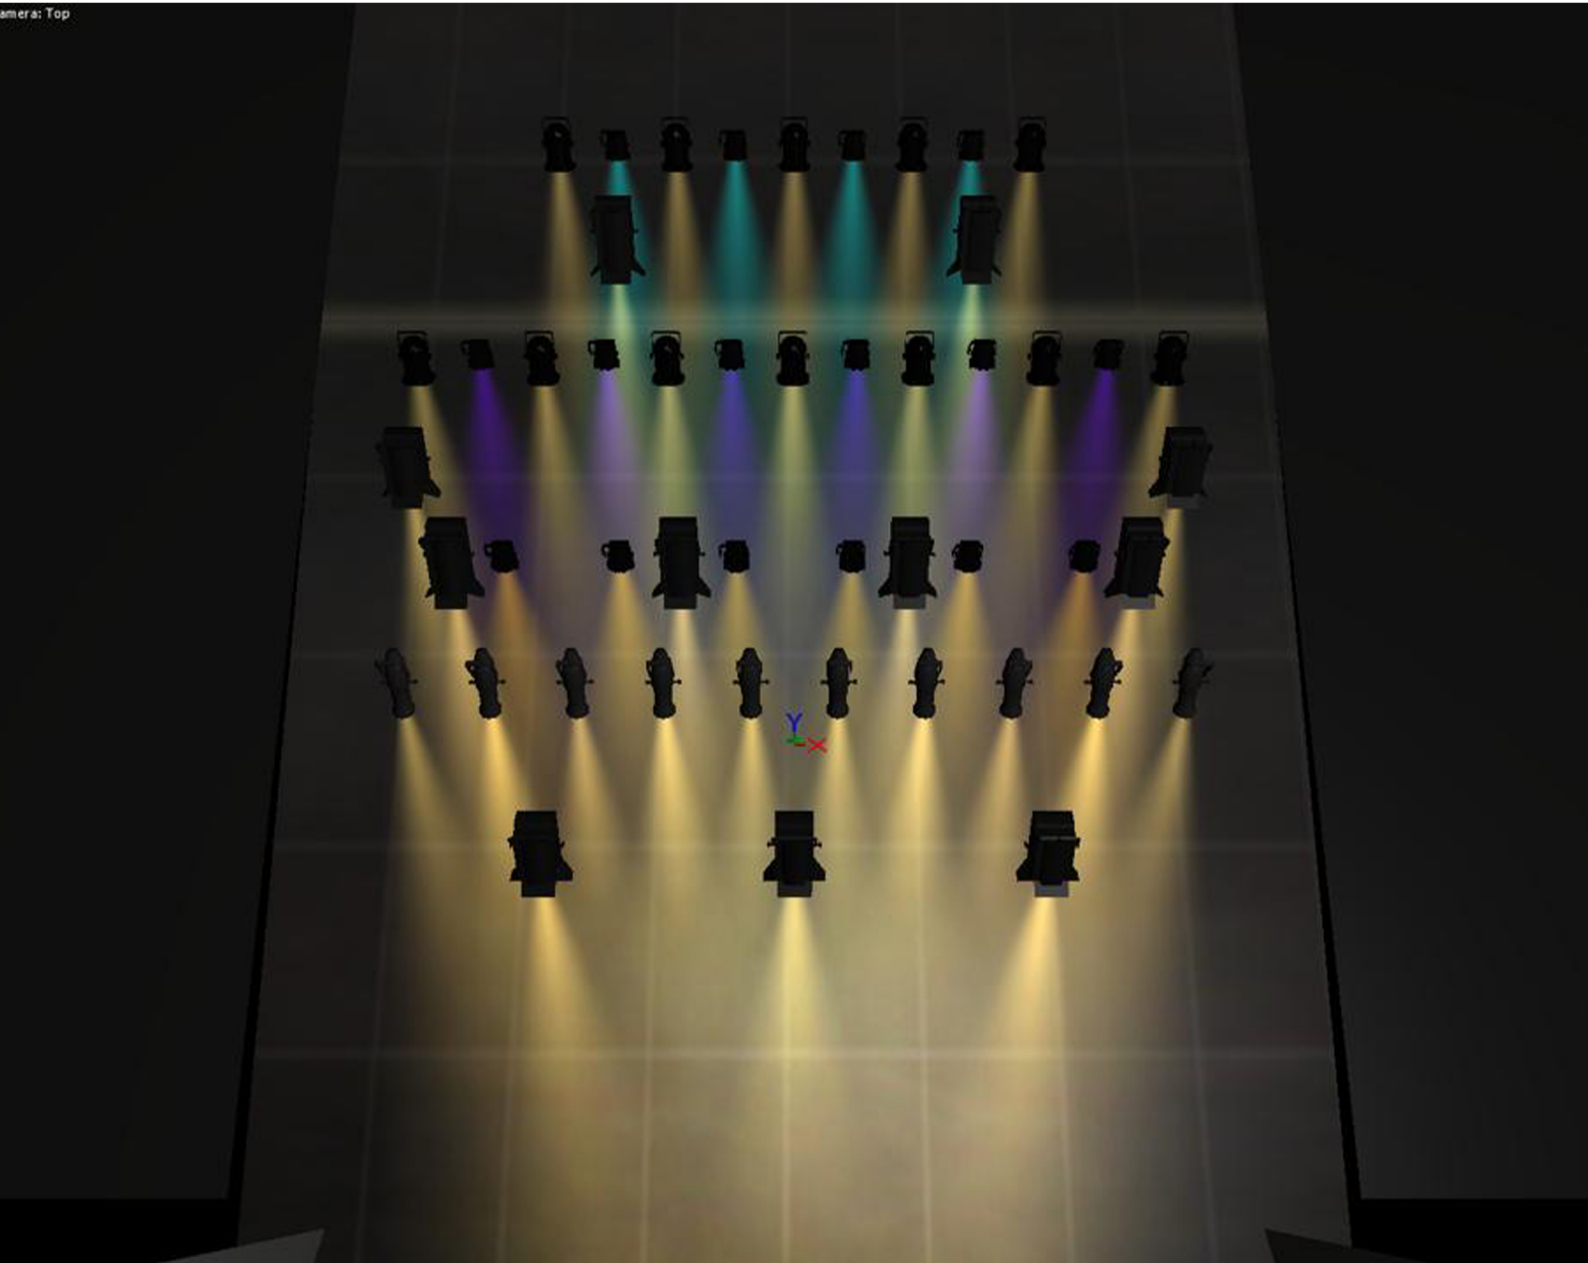

CINE TEATRO EXTREMA MAPA DE LUZ / RIDER

1 x MESA DE LUZ MA2 Command Wing

1 x FADER MA2

2 x Monitores Touchscreen Dell de 23.8" P2424HT

**1 x Computador Dell Optiplex 7010
(Core i3-13100T, RAM 4GB, SSD 256GB, Wifi, W11 Pro BPOR)**

**16 x COB 200W COM BANDOOR,
BRANCO QUENTE E BRANCO FRIO**

**16 x PAR LED RGBWA
18X18W**

**2 x MÁQUINAS DE FUMAÇA 1300W
Voltagem: 220V**

**10 x ELIPSOIDAL 750W 25°/50°
COMPLETO com ZOOM GOBO IRIS**

8 x FRESNEL com barndoor de 4 abas, giratória 360°

**6 x REFLETOR PLANO CONVEXO com barndoor de 4 abas
1000W**

CINE TEATRO EXTREMA

MAPA DE LUZ / RIDER

Camera: Top

CINE TEATRO EXTREMA MAPA DE LUZ / RIDER

CINE TEATRO EXTREMA

MAPA DE LUZ / RIDER

CINE TEATRO EXTREMA

MAPA DE LUZ / RIDER