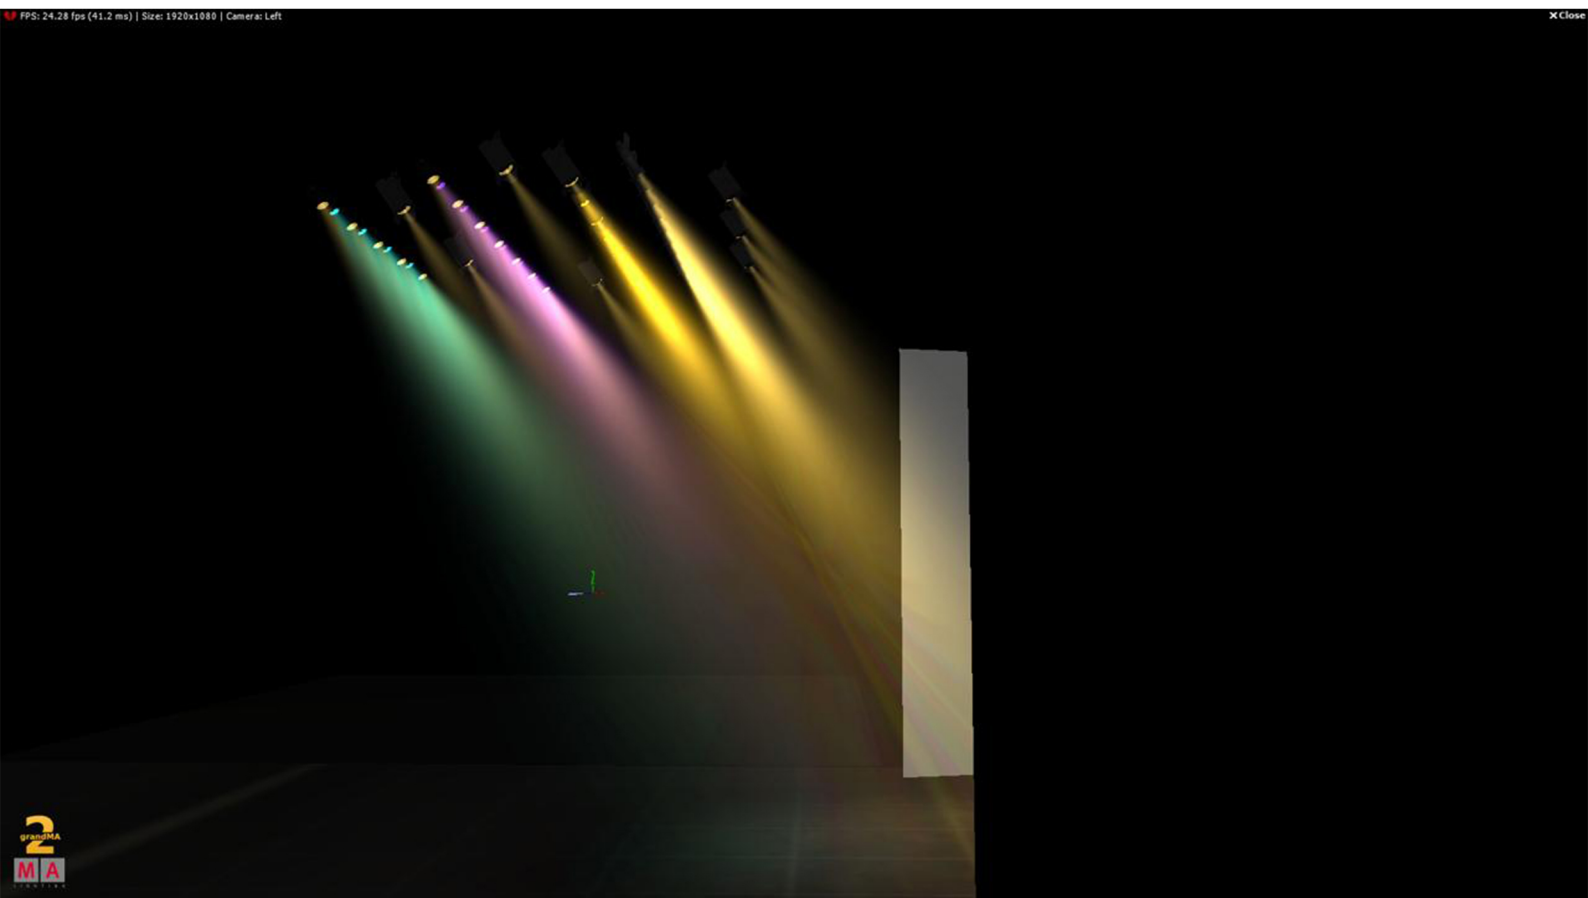

**6 x REFLETOR PLANO CONVEXO com barndoor de 4 abas
1000W**

CINE TEATRO EXTREMA

MAPA DE LUZ / RIDER

Camera: Top

CINE TEATRO EXTREMA MAPA DE LUZ / RIDER

CINE TEATRO EXTREMA

MAPA DE LUZ / RIDER

CINE TEATRO EXTREMA