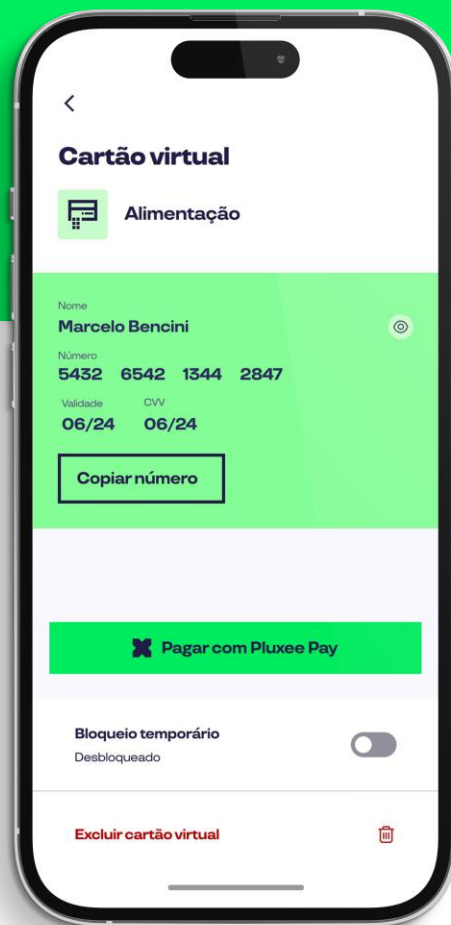

Um App para o seu dia a dia
Um App para o seu dia a dia
Um App para o seu dia a dia

#AproximouPagou

É possível conferir o saldo em **tempo real**.

Consulte a **rede credenciada!**

Cartão perdido? Fique tranquilo! É possível **bloquear o cartão pelo app** e, ainda, acompanhar a chegada do próximo cartão.

A Pluxee oferece **mais de 300 ofertas e promoções** exclusivas todos os meses!

Pluxee vai com você: use o cartão na carteira da Apple, no app Android ou em versão virtual para transações online seguras.

Ative o pagamento por aproximação via NFC para ter a praticidade de pagar usando apenas o seu **celular ou smartwatch**.

Disponível para iOS e Android

4,8

Nota de avaliação do app

Seu Pluxee pronto para usar!

- ✓ Comece a usar antes mesmo de receber o cartão físico
- ✓ Uso imediato após liberação do crédito
- ✓ Compras online, deliveries e lojas físicas
- ✓ Funciona via Apple Pay e Pluxee Pay

Importante: O cartão virtual Pluxee deverá ser gerado exclusivamente pelo app e utilizado para compras online.