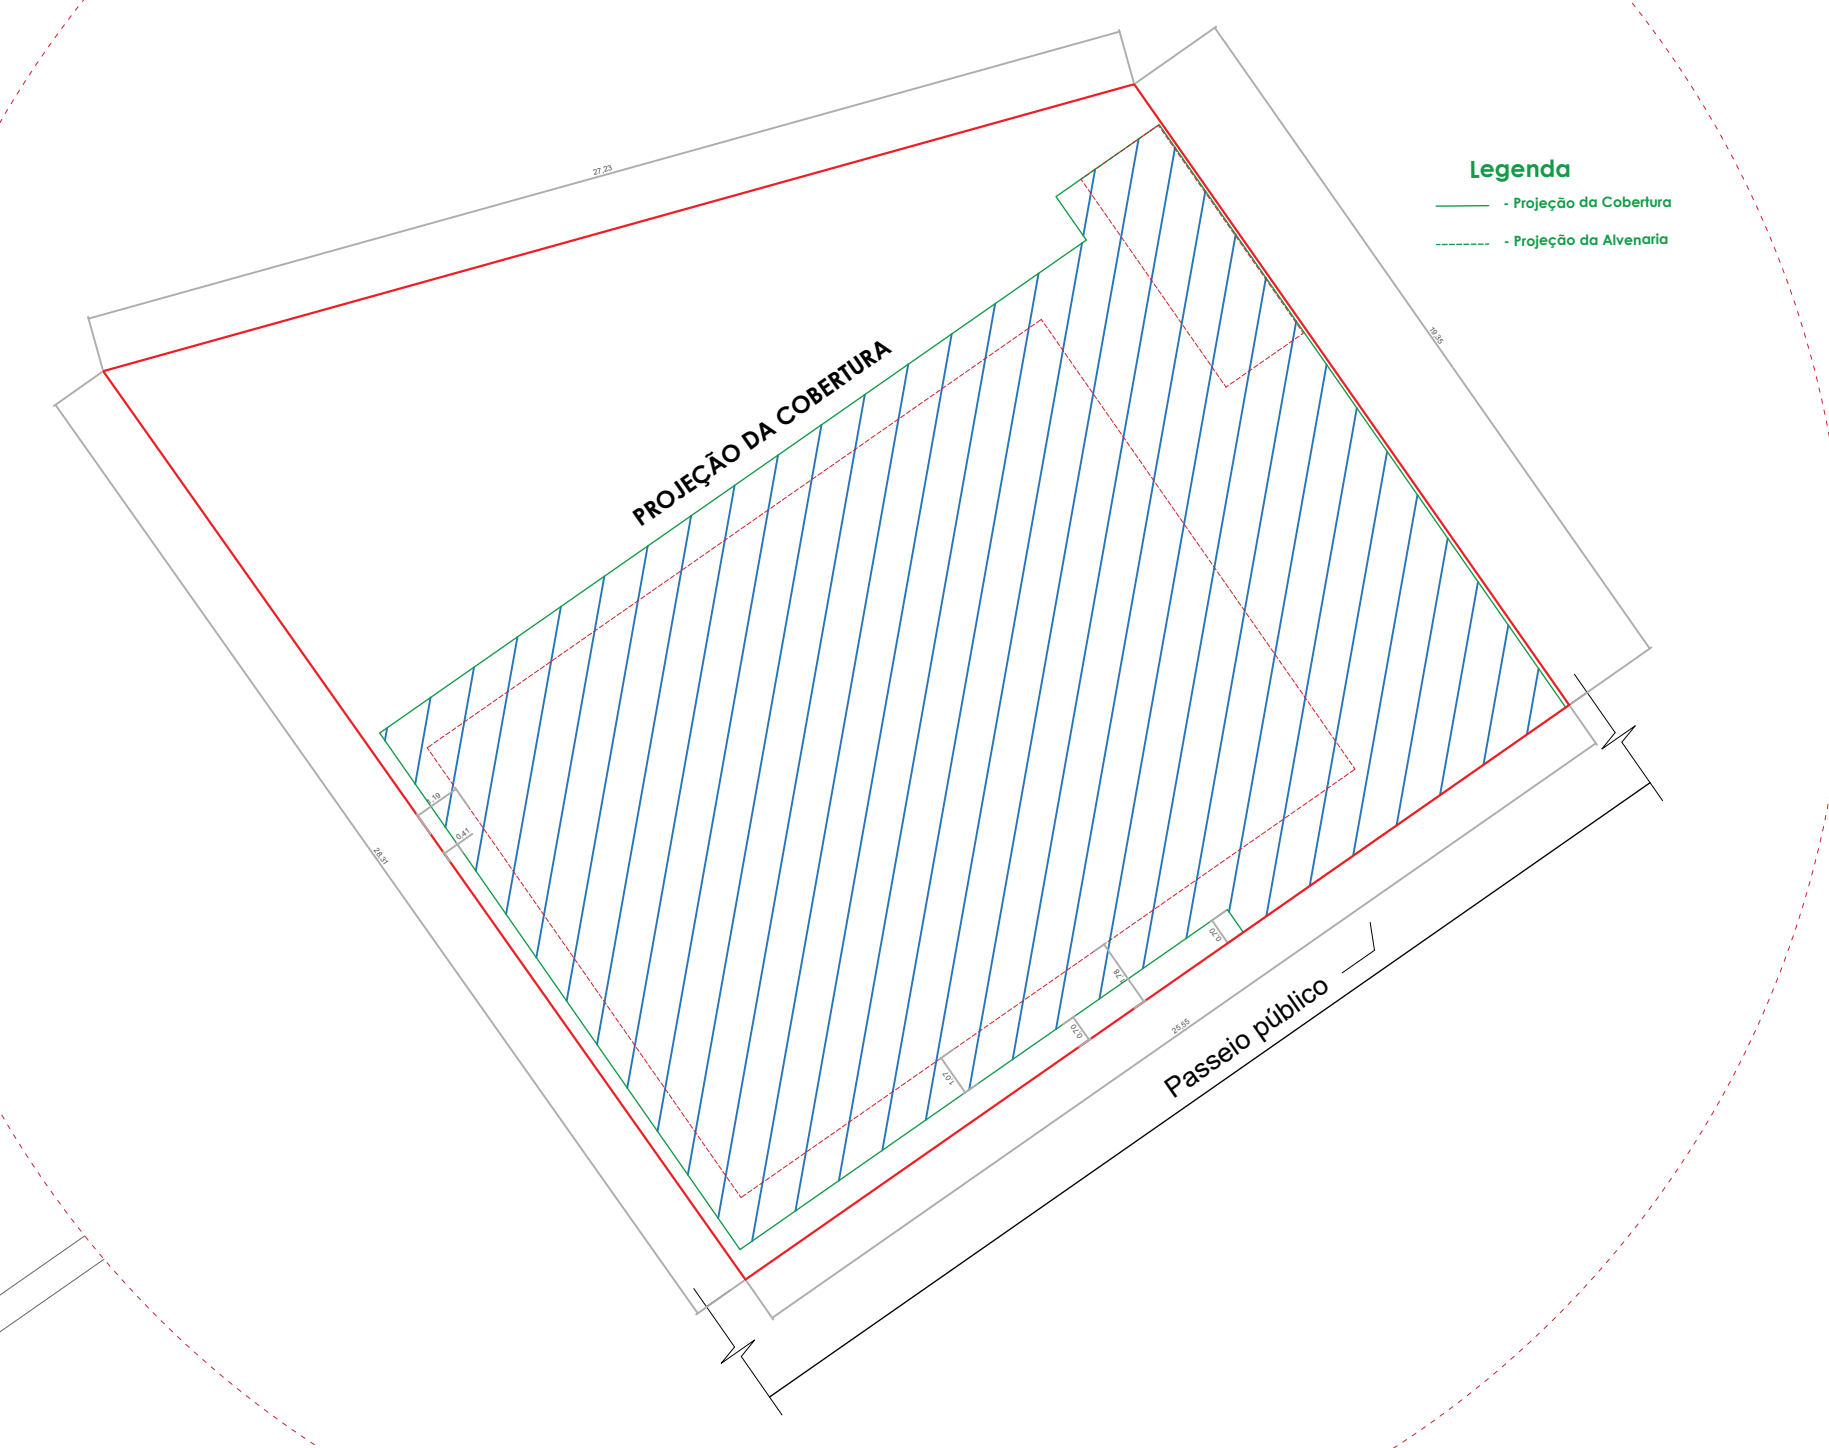

— Área com Edificação Existente
— Área de Implantação para Edificação a Construir totalmente independente

Notas Gerais

- Não há na área de implantação da escola nova existência de árvores ou mata;
- Não há acesso de veículos na escola nova;
- Para mais detalhes da edificação, verificar projeto arquitetônico.

PREFEITURA MUNICIPAL DE ESTIVA GERBI

PLANTA DE LOCAÇÃO e IMPLANTAÇÃO FOLHA 1/1

OBRA — CONSTRUÇÃO DE UMA ESCOLA
LOCAL — AVENIDA SEBASTIÃO DE MELLO, S/Nº, PARQUE SÃO JOSÉ ESTIVA GERBI - SP
PROPR. — PREFEITURA MUNICIPAL DE ESTIVA GERBI
DATA: NOV/2023

AUTOR DO PROJETO
JEAN AGUIAR MENDONÇA
ENGENHEIRO CIVIL - CREA/SP 5069753448