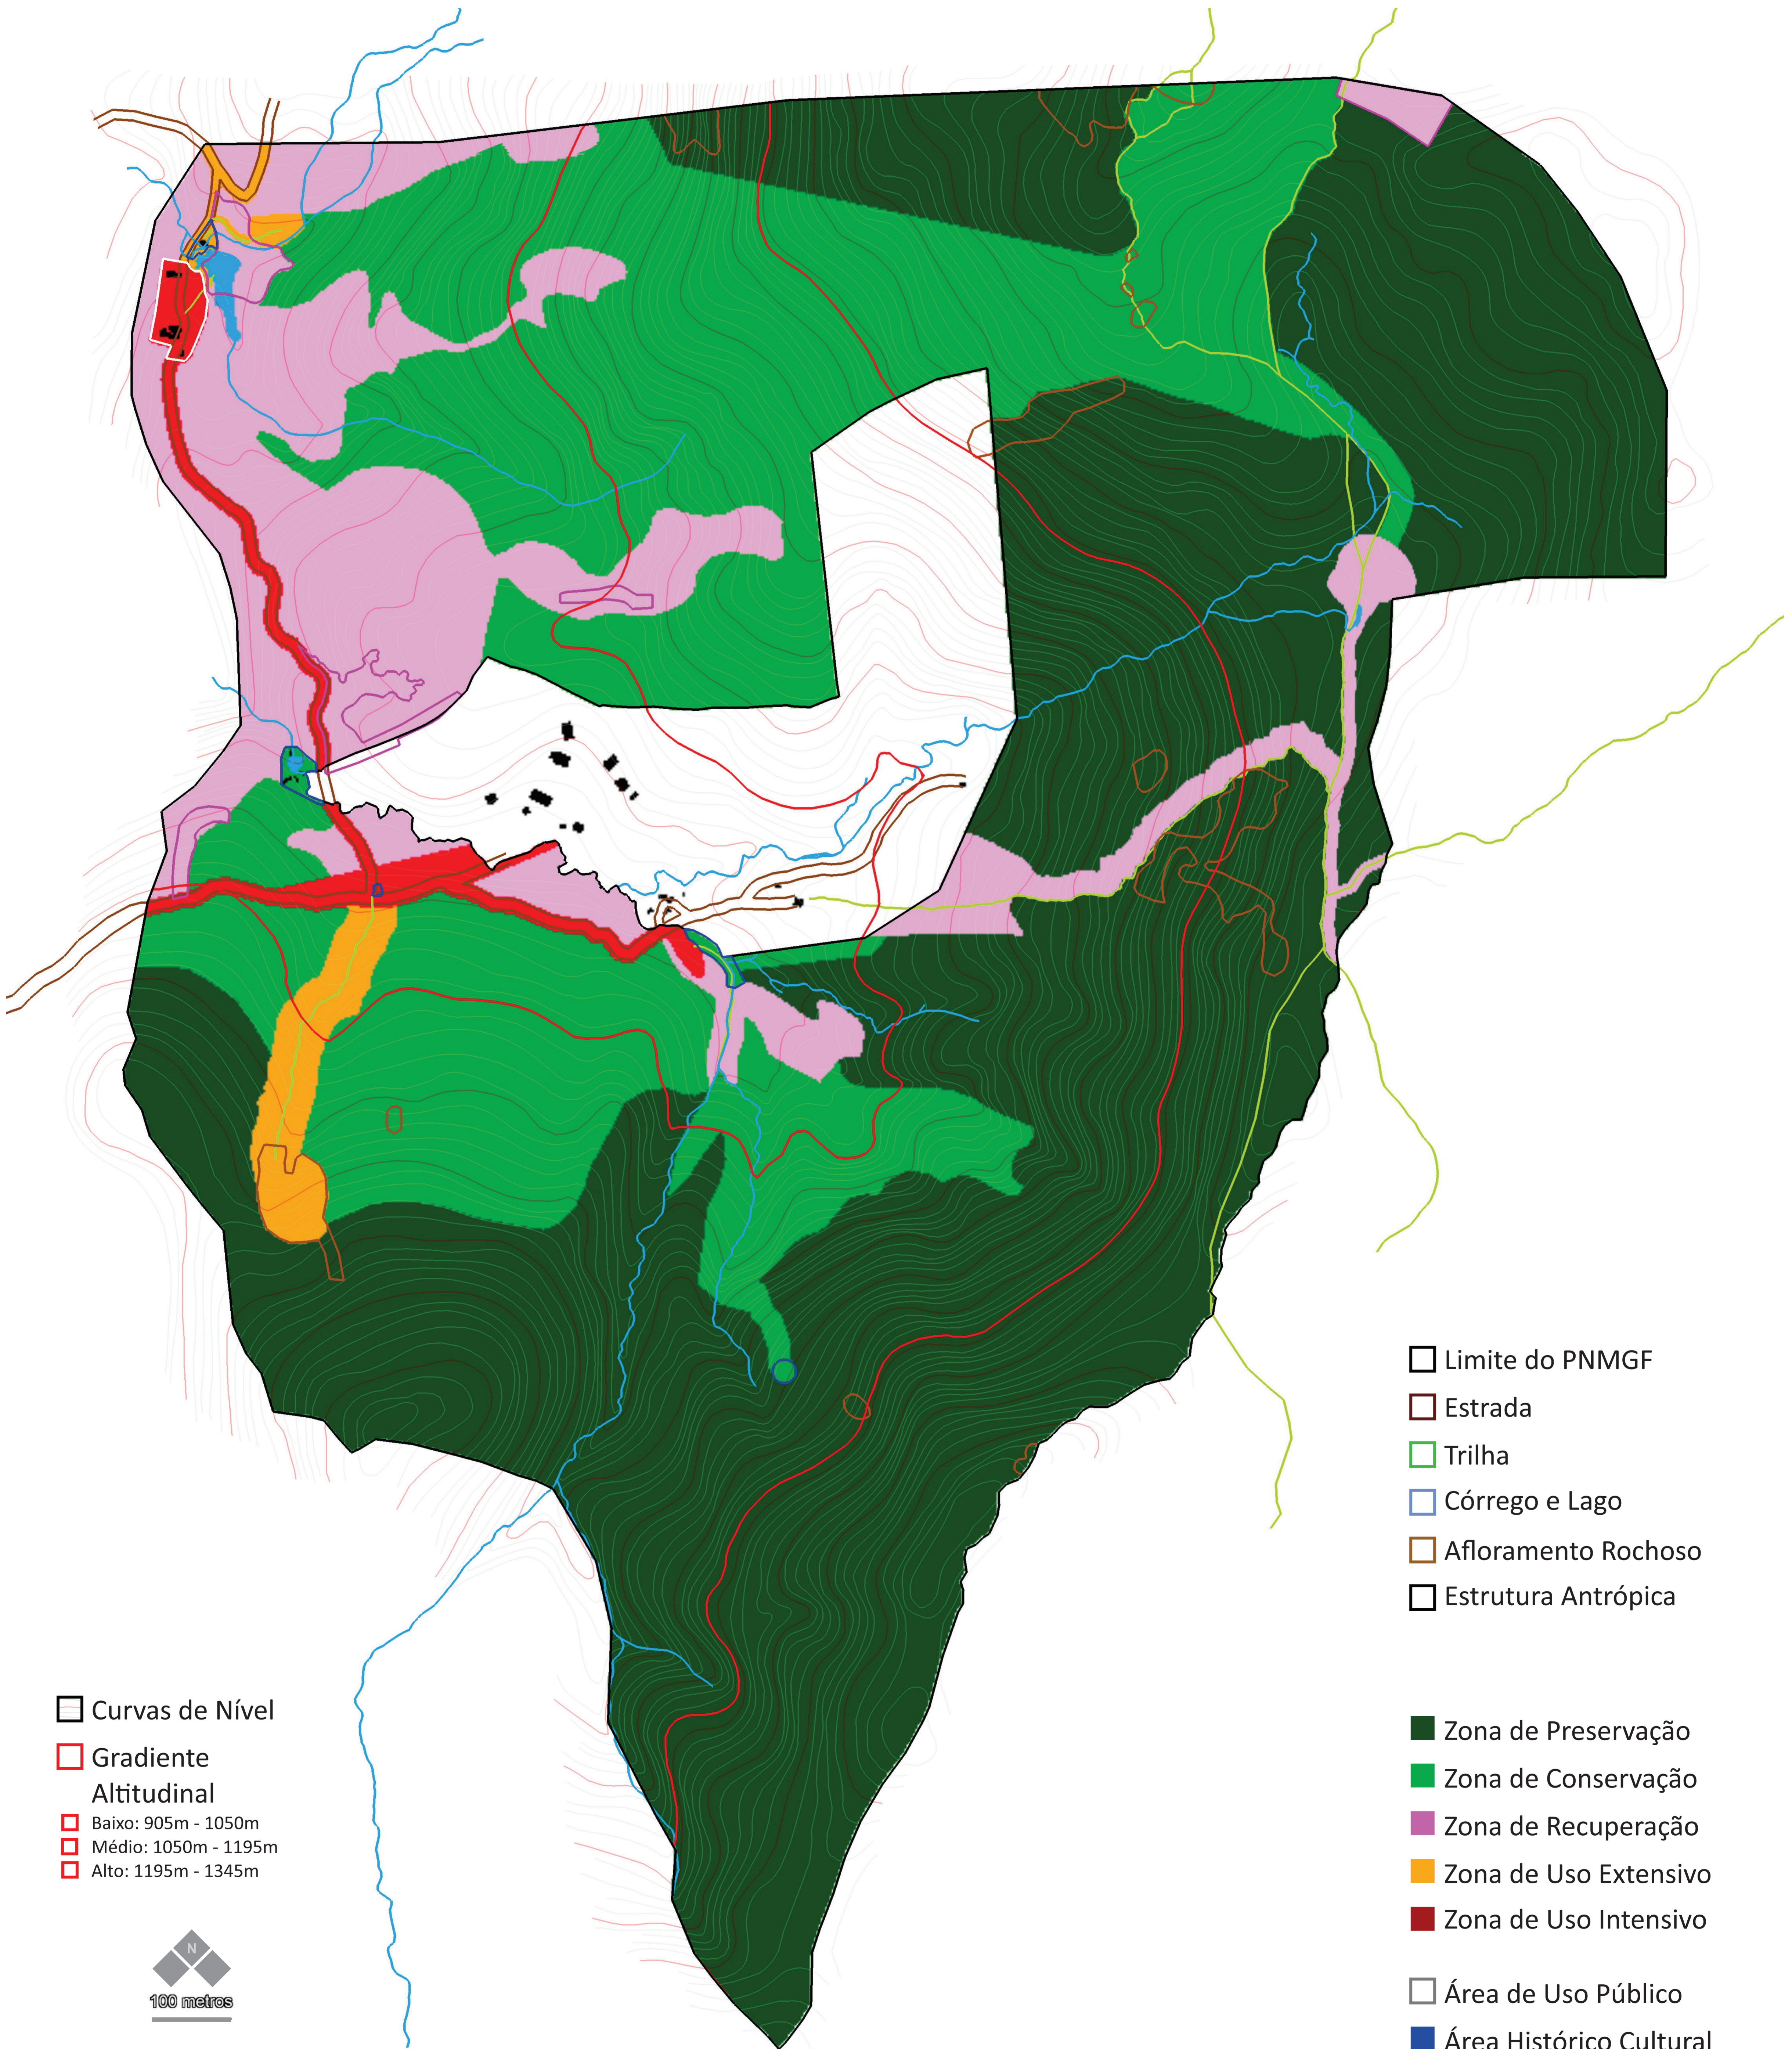

# ZONEAMENTO DO PARQUE NATURAL MUNICIPAL DA GROTA FUNDA