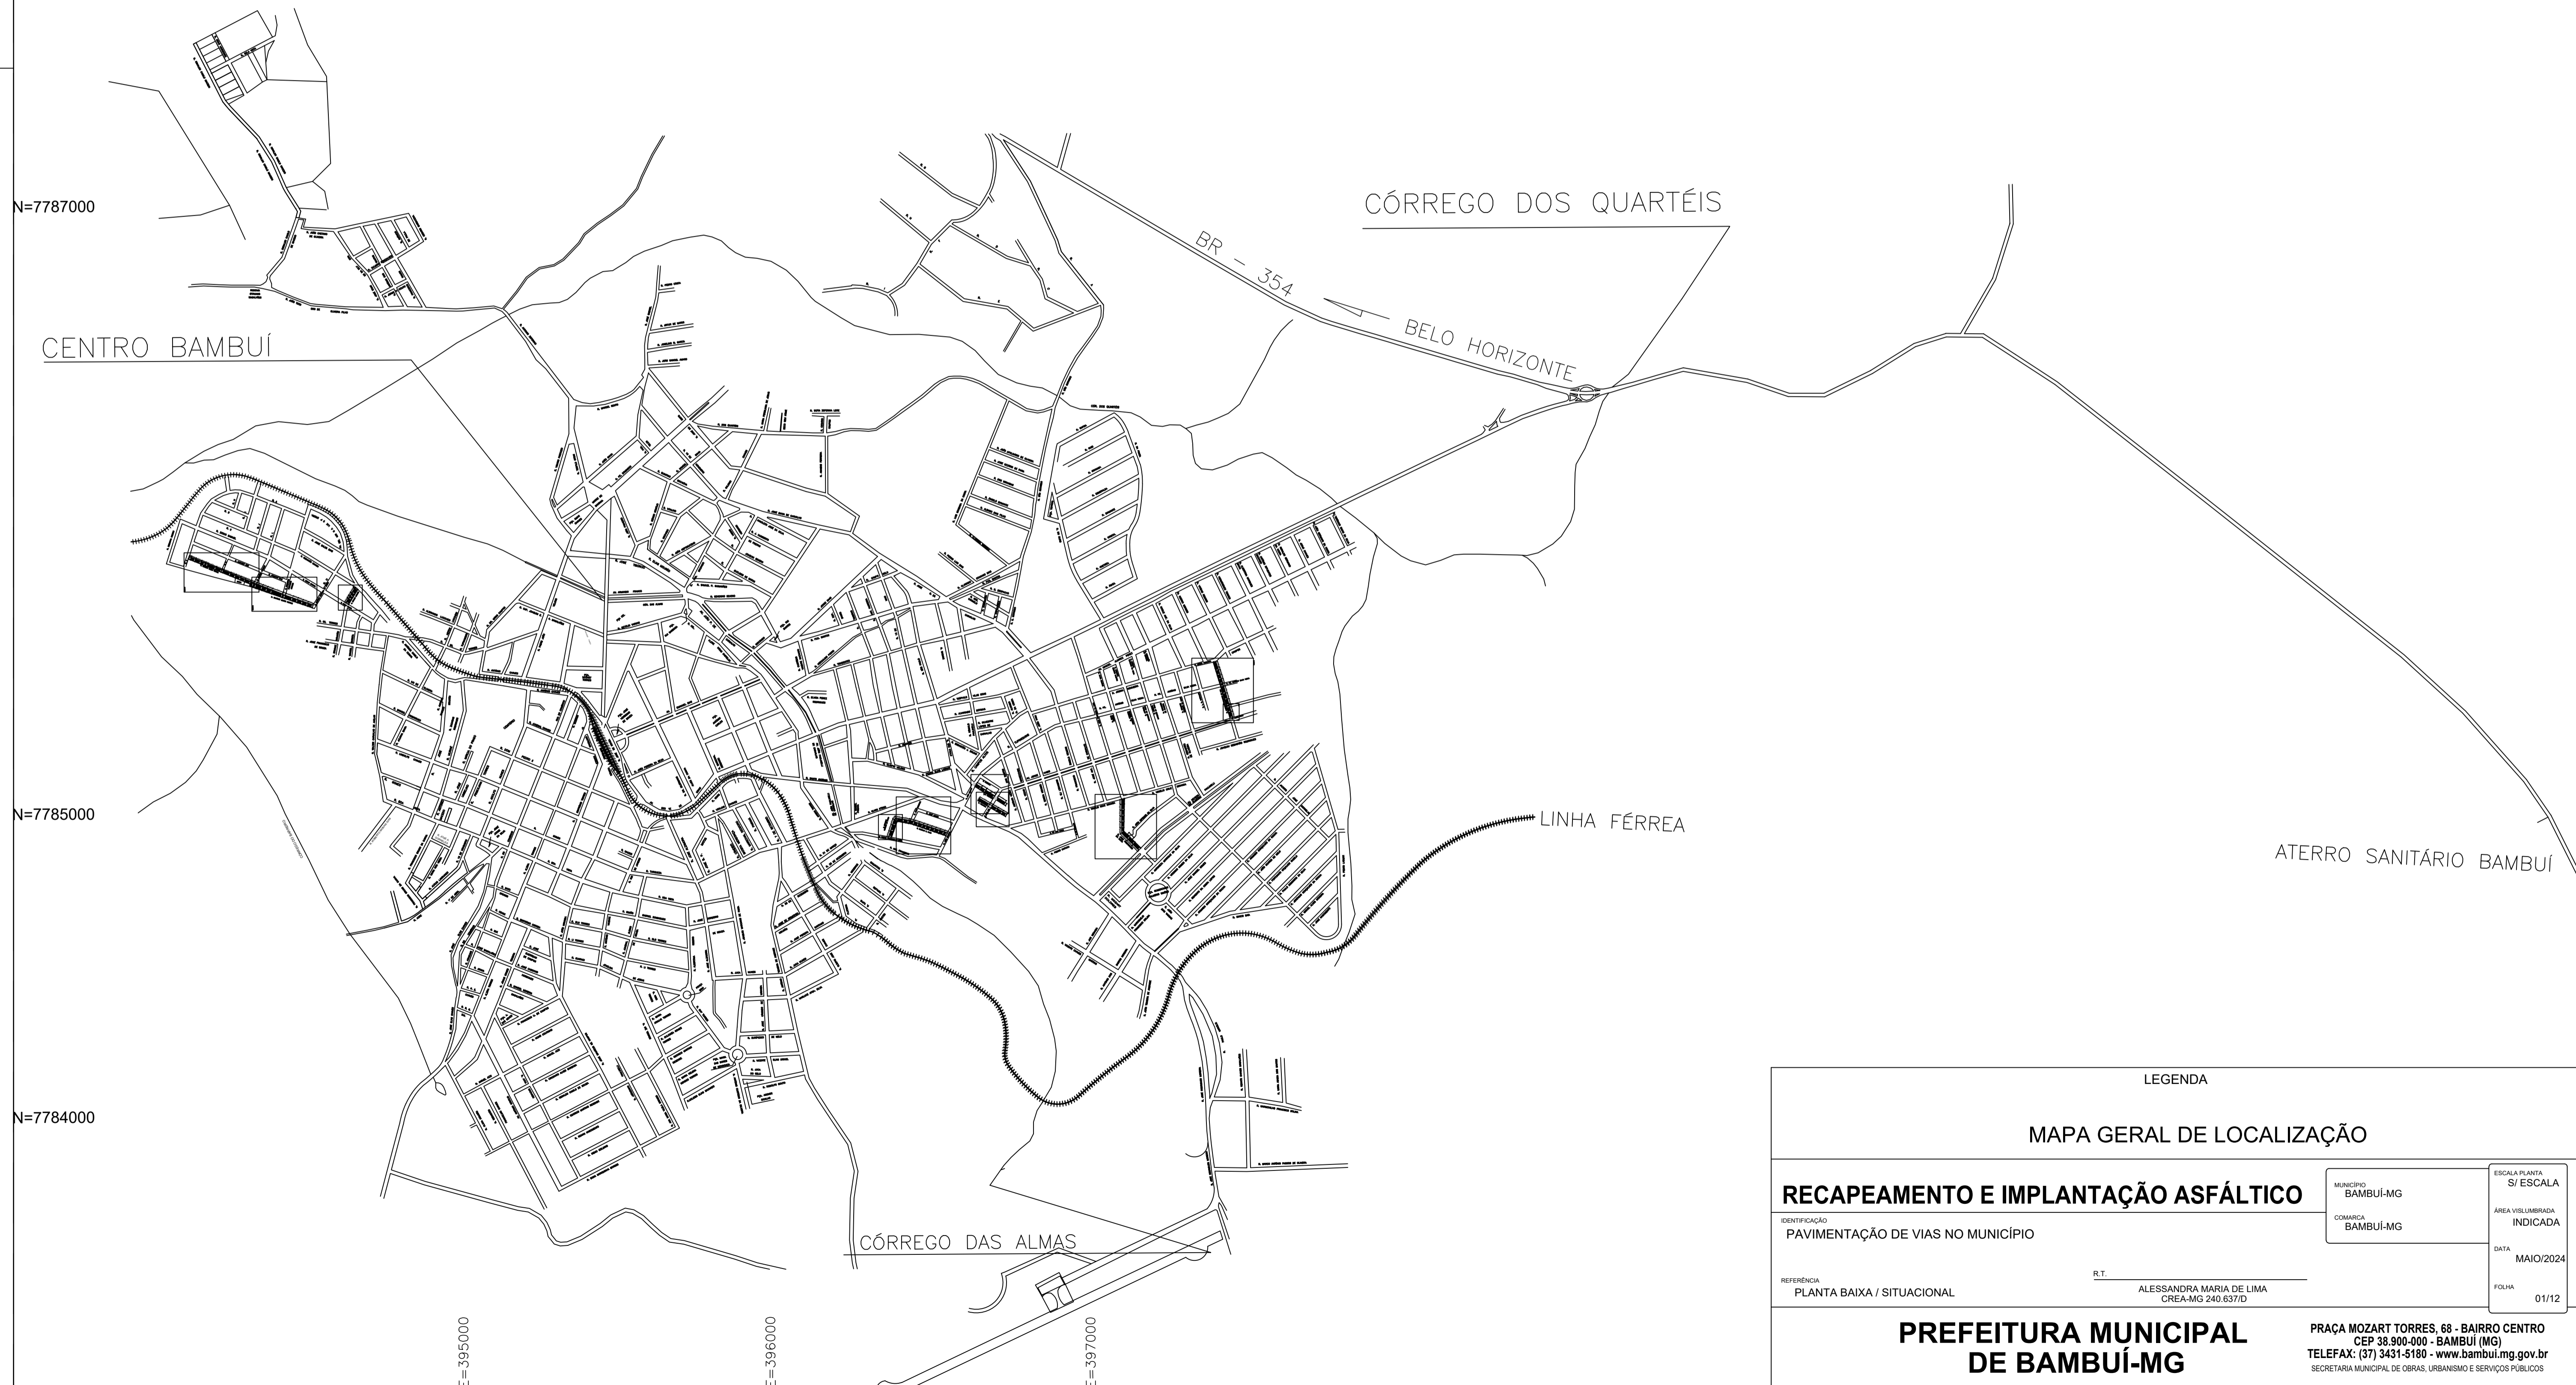

PERCURSO DO BAIRRO CAMPOS DA CIDADE DE BAMBUÍ
ATÉ O BOTA-FORA MAIS PRÓXIMO – APROXIMADAMENTE 8Km

LEGENDA

MAPA GERAL DE LOCALIZAÇÃO

RECAPEAMENTO E IMPLANTAÇÃO ASFÁLTICO

IDENTIFICAÇÃO
PAVIMENTAÇÃO DE VIAS NO MUNICÍPIO

MUNICÍPIO
BAMBUÍ-MG

COMARCA
BAMBUÍ-MG

ESCALA PLANTA
S/ ESCALA

ÁREA VILUMBRADA
INDICADA

DATA
MAIO/2024

FOLHA
01/12

REFERÊNCIA
PLANTA BAIXA / SITUACIONAL

R.T.

ALESSANDRA MARIA DE LIMA
CREA-MG 240.637/D

**PREFEITURA MUNICIPAL
DE BAMBUÍ-MG**