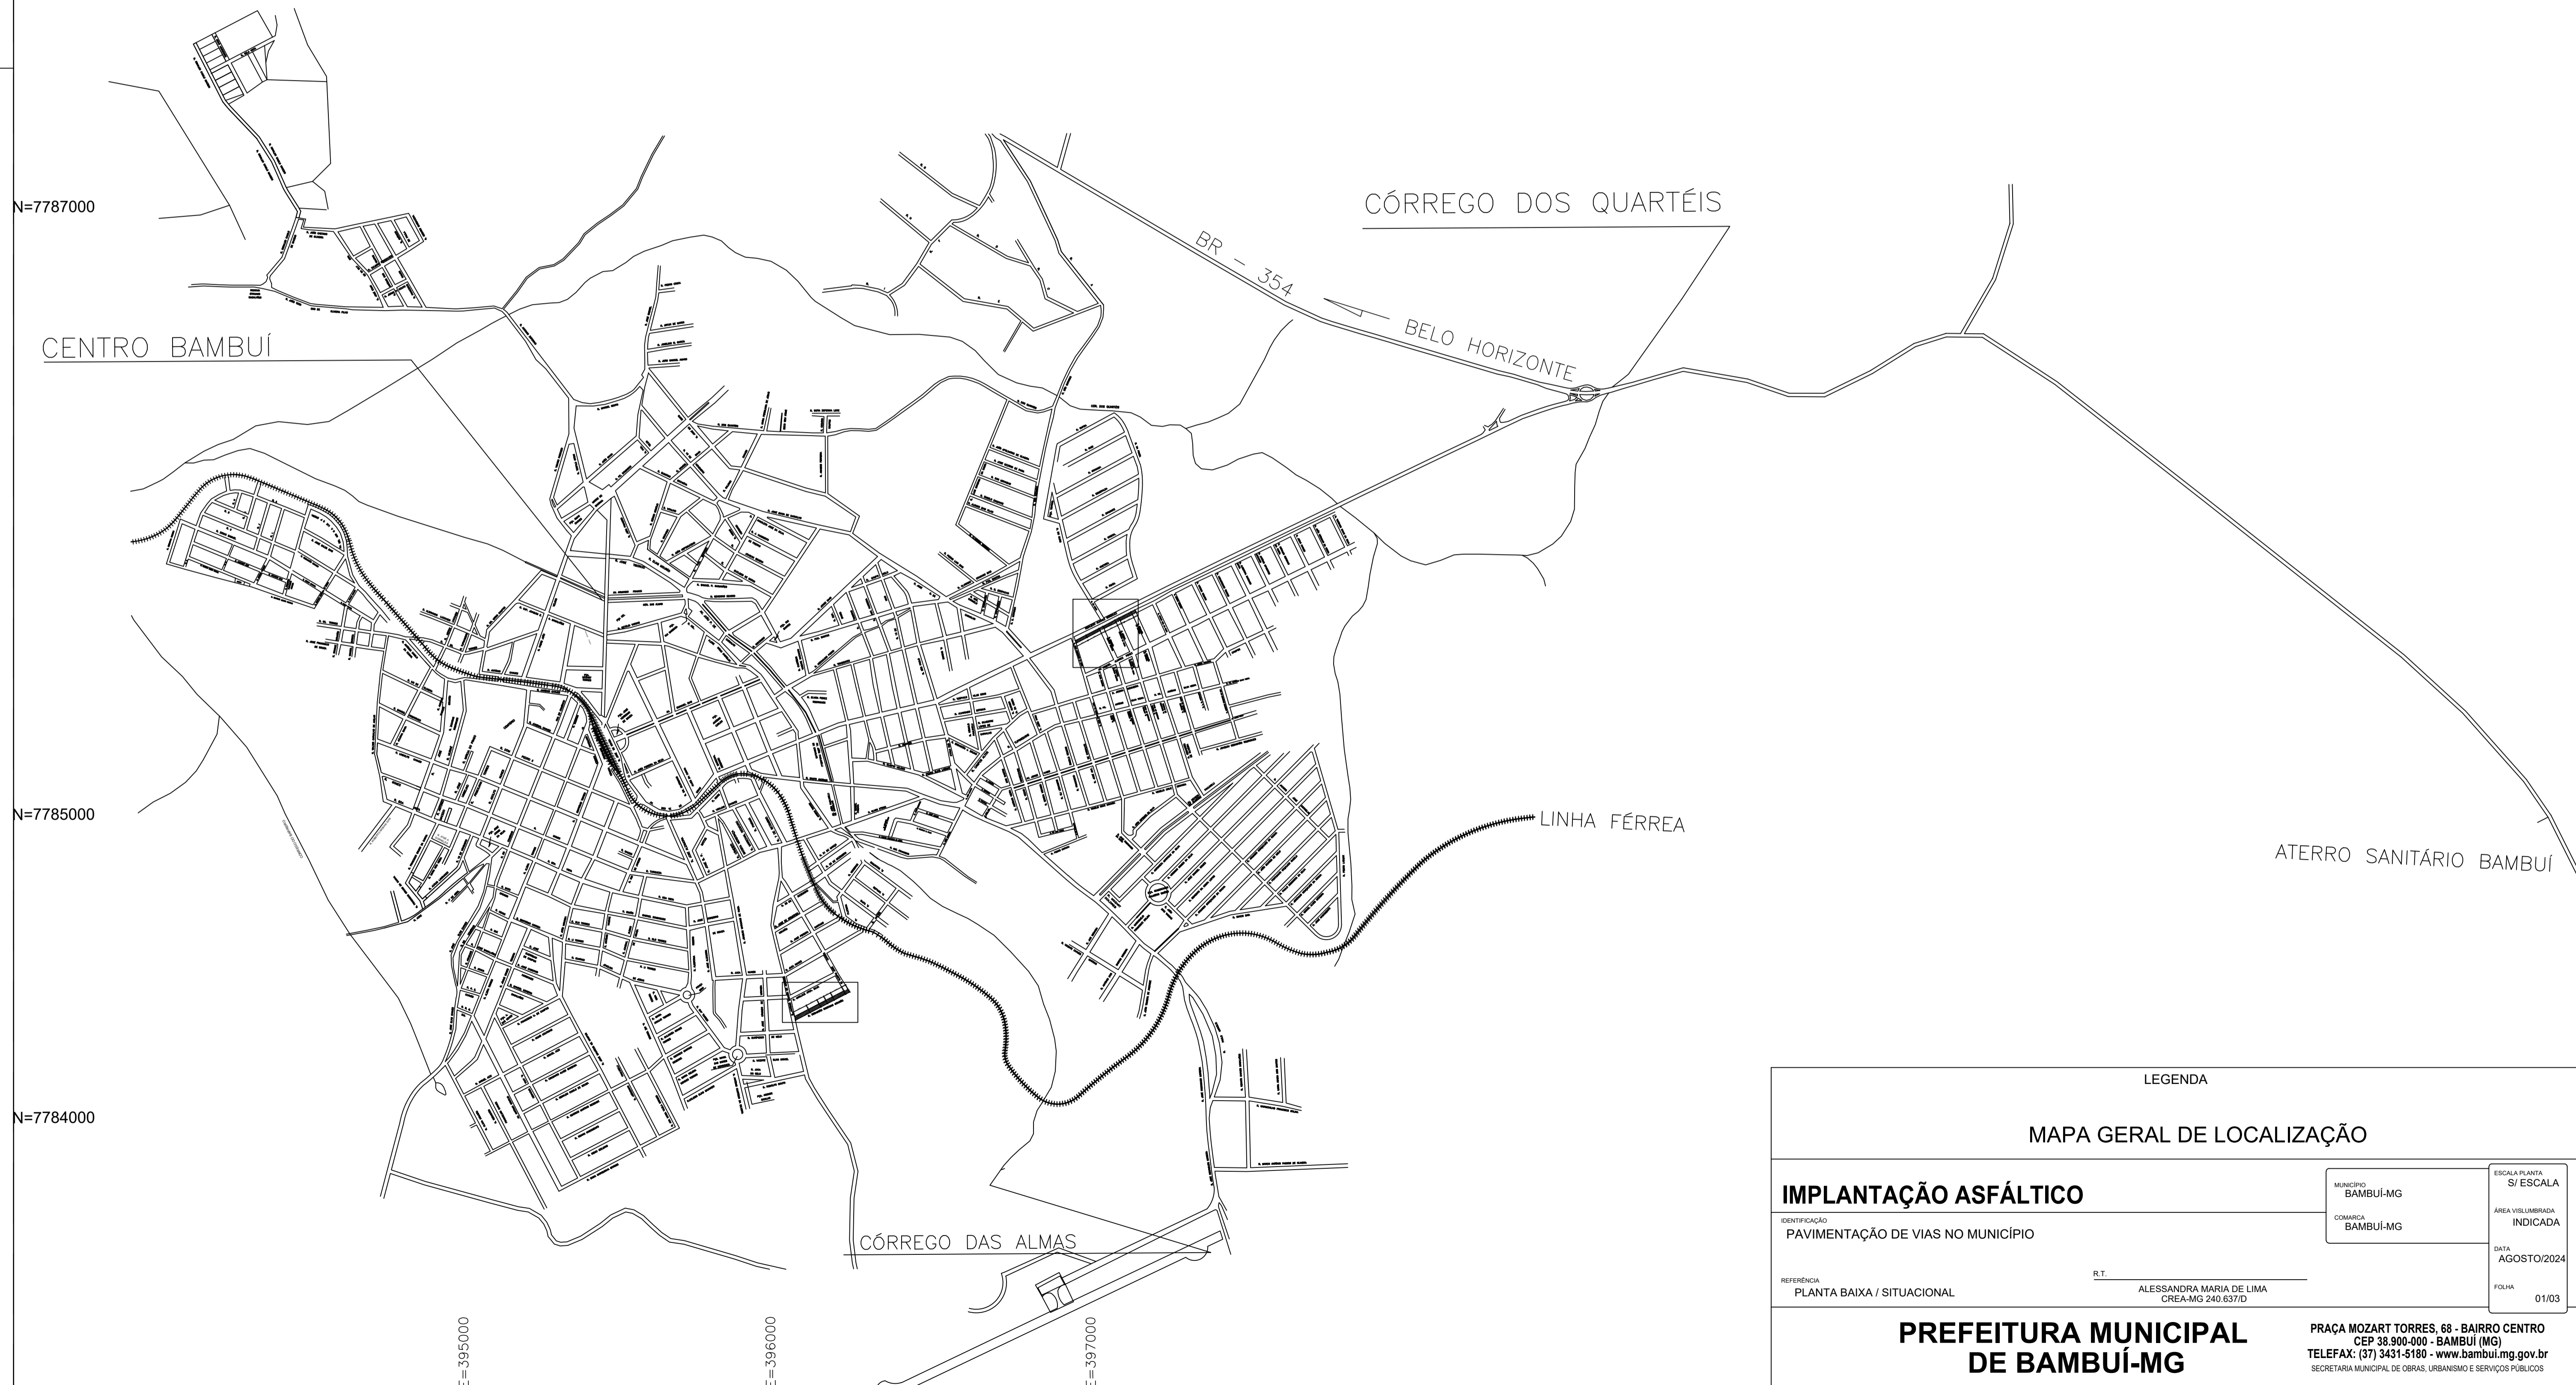

PERCURSO DO BAIRRO CAMPOS DA CIDADE DE BAMBUÍ
ATÉ O BOTA-FORA MAIS PRÓXIMO – APROXIMADAMENTE 8Km

LEGENDA

MAPA GERAL DE LOCALIZAÇÃO

IMPLANTAÇÃO ASFÁLTICO

IDENTIFICAÇÃO
PAVIMENTAÇÃO DE VIAS NO MUNICÍPIO

MUNICÍPIO
BAMBUÍ-MG
COMARCA
BAMBUÍ-MG

ESCALA PLANTA
S/ ESCALA
ÁREA VILUMBRADA
INDICADA
DATA
AGOSTO/2024
FOLHA
01/03

REFERÊNCIA
PLANTA BAIXA / SITUACIONAL

R.T.

ALESSANDRA MARIA DE LIMA
CREA-MG 240.637/D

**PREFEITURA MUNICIPAL
DE BAMBUÍ-MG**