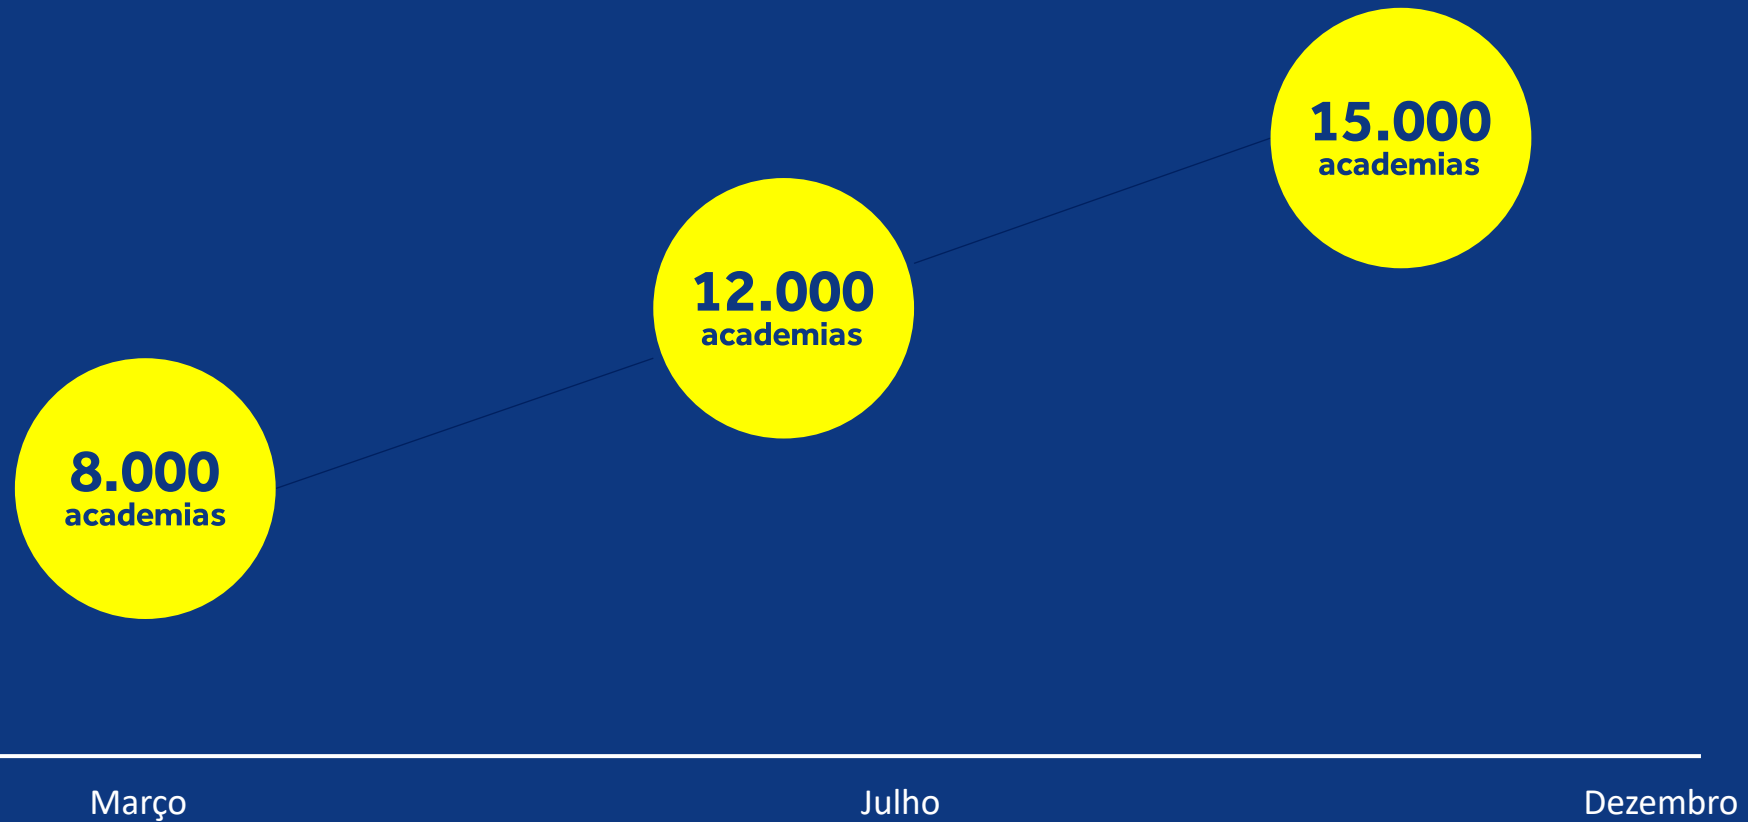

Academias Parceiras