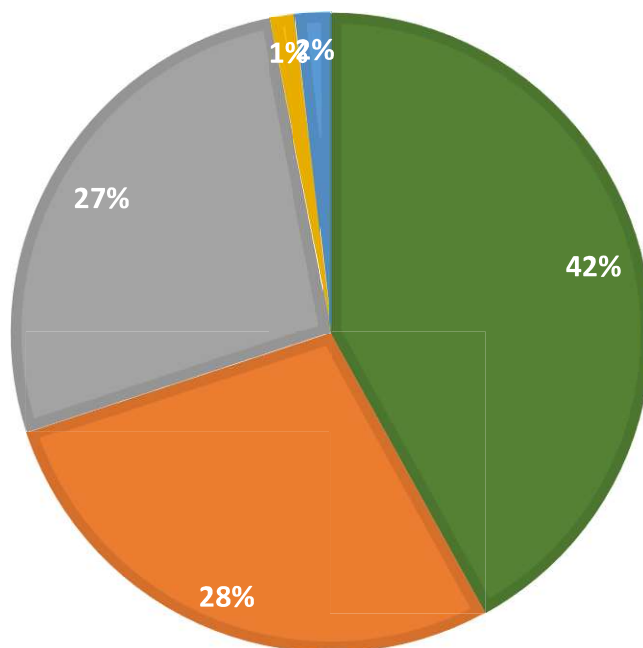

Paraibuna

Chão Caipira

Pesquisa de Demanda Turística

Quantitativa

LOCAIS DIVERSOS – 2023

301 questionários

ORIGEM

Idade

Gênero

TEMPO DE PERMANÊNCIA

■ Não Pernoitou ■ 01 dia ■ 02 dias ■ 03 dias ■ 4 dias ou +

ACOMPANHANTES NA VIAGEM

10 a 18 19 a 29 30 a 44 45 a 64 65+ sem acompanhante

Como soube de paraibuna

■ amigos ■ internet ■ estava de passagem ■ TV ■ indicação ■ veio a trabalho