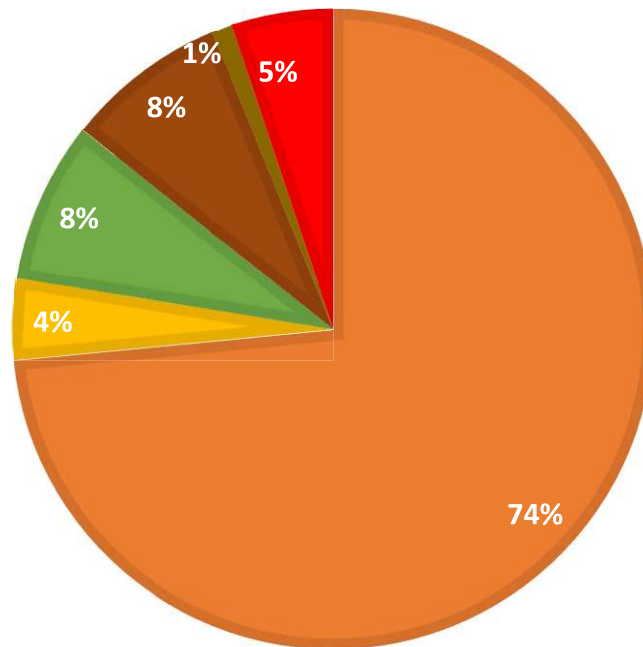

TRANSPORTE

carro ônibus bicicleta moto UBER a pé (rota da luz)