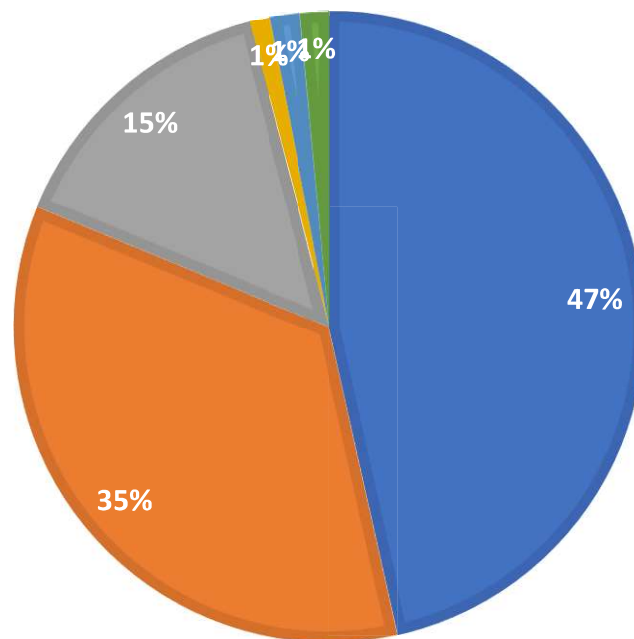

Paraibuna

Chão Caipira

Pesquisa de Demanda Turística

Quantitativa

LOCAIS DIVERSOS – 2023

301 questionários

ORIGEM

Idade

Gênero

TEMPO DE PERMANÊNCIA

■ Não Pernoitou ■ 01 dia ■ 02 dias ■ 03 dias ■ 4 dias ou +

ACOMPANHANTES NA VIAGEM

10 a 18 19 a 29 30 a 44 45 a 64 65+ sem acompanhante

Como soube de paraibuna

■ amigos ■ internet ■ estava de passagem ■ TV ■ indicação ■ veio a trabalho