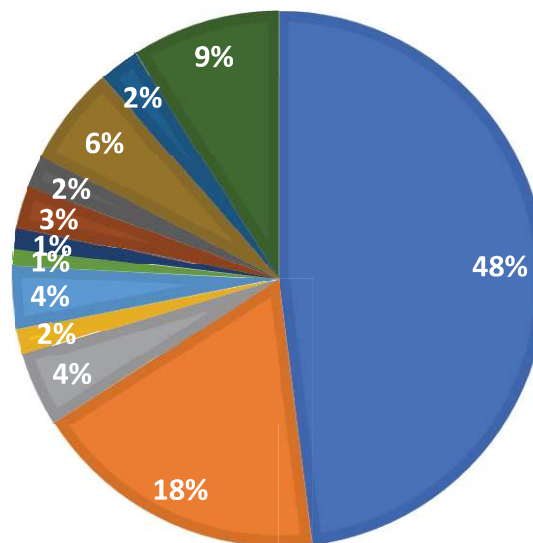

Paraibuna

Chão Caipira

Pesquisa de Demanda Turística

Quantitativa

LOCAIS DIVERSOS – 2023

301 questionários

ORIGEM

Idade

Gênero

TEMPO DE PERMANÊNCIA

■ Não Pernoitou ■ 01 dia ■ 02 dias ■ 03 dias ■ 4 dias ou +

ACOMPANHANTES NA VIAGEM

10 a 18 19 a 29 30 a 44 45 a 64 65+ sem acompanhante

Como soube de paraibuna

■ amigos ■ internet ■ estava de passagem ■ TV ■ indicação ■ veio a trabalho