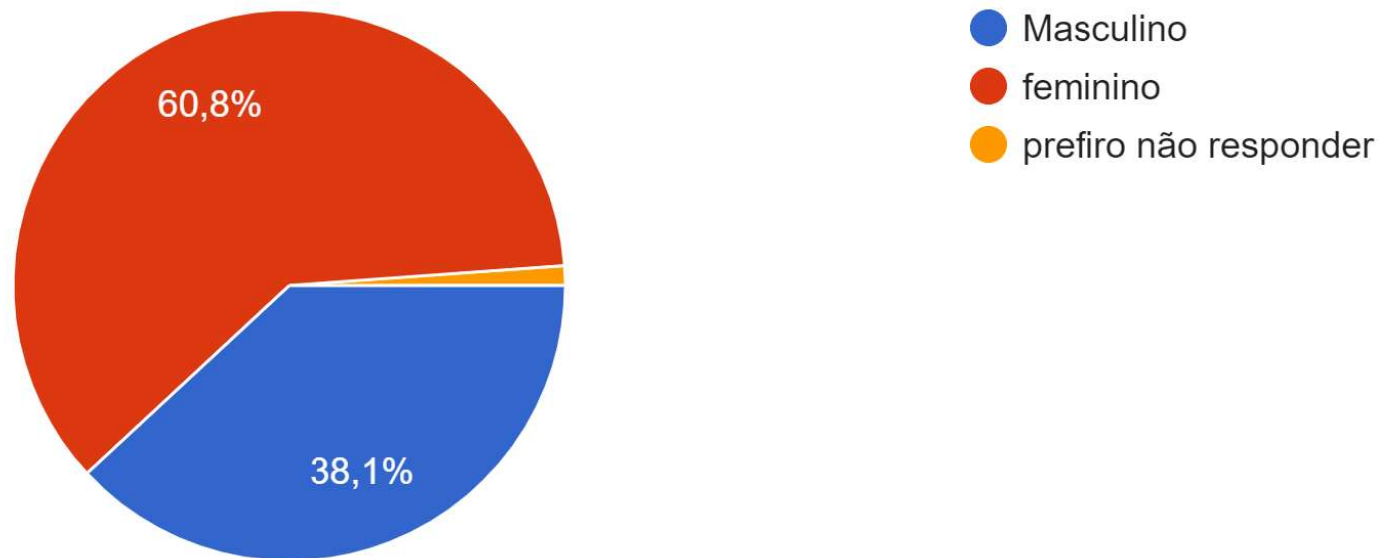

Paraibuna

Chão Caipira

Pesquisa de Demanda Turística

Quantitativa

LOCAIS DIVERSOS – 2023

301 questionários

ORIGEM

Idade

Gênero

TEMPO DE PERMANÊNCIA

■ Não Pernoitou ■ 01 dia ■ 02 dias ■ 03 dias ■ 4 dias ou +

ACOMPANHANTES NA VIAGEM

10 a 18 19 a 29 30 a 44 45 a 64 65+ sem acompanhante

Como soube de paraibuna

■ amigos ■ internet ■ estava de passagem ■ TV ■ indicação ■ veio a trabalho