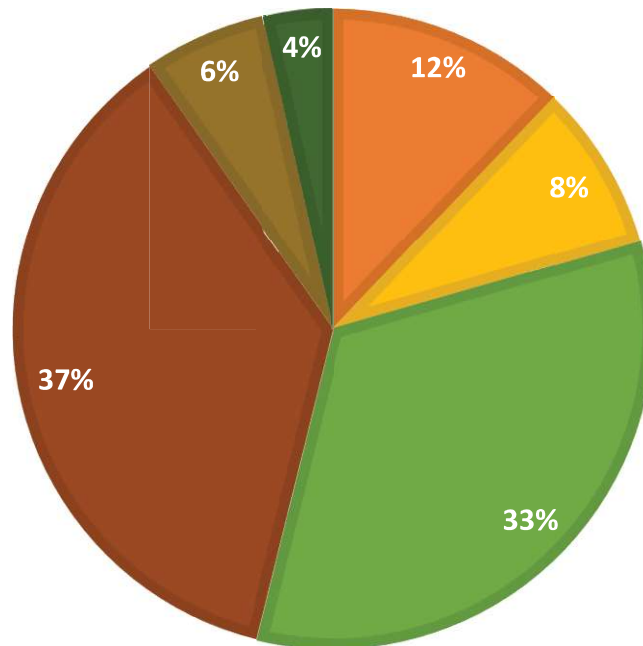

Paraibuna

Chão Caipira

Pesquisa de Demanda Turística

Quantitativa

LOCAIS DIVERSOS – 2023

301 questionários

ORIGEM

Idade

Gênero

TEMPO DE PERMANÊNCIA

■ Não Pernoitou ■ 01 dia ■ 02 dias ■ 03 dias ■ 4 dias ou +

ACOMPANHANTES NA VIAGEM

10 a 18 19 a 29 30 a 44 45 a 64 65+ sem acompanhante

Como soube de paraibuna

■ amigos ■ internet ■ estava de passagem ■ TV ■ indicação ■ veio a trabalho