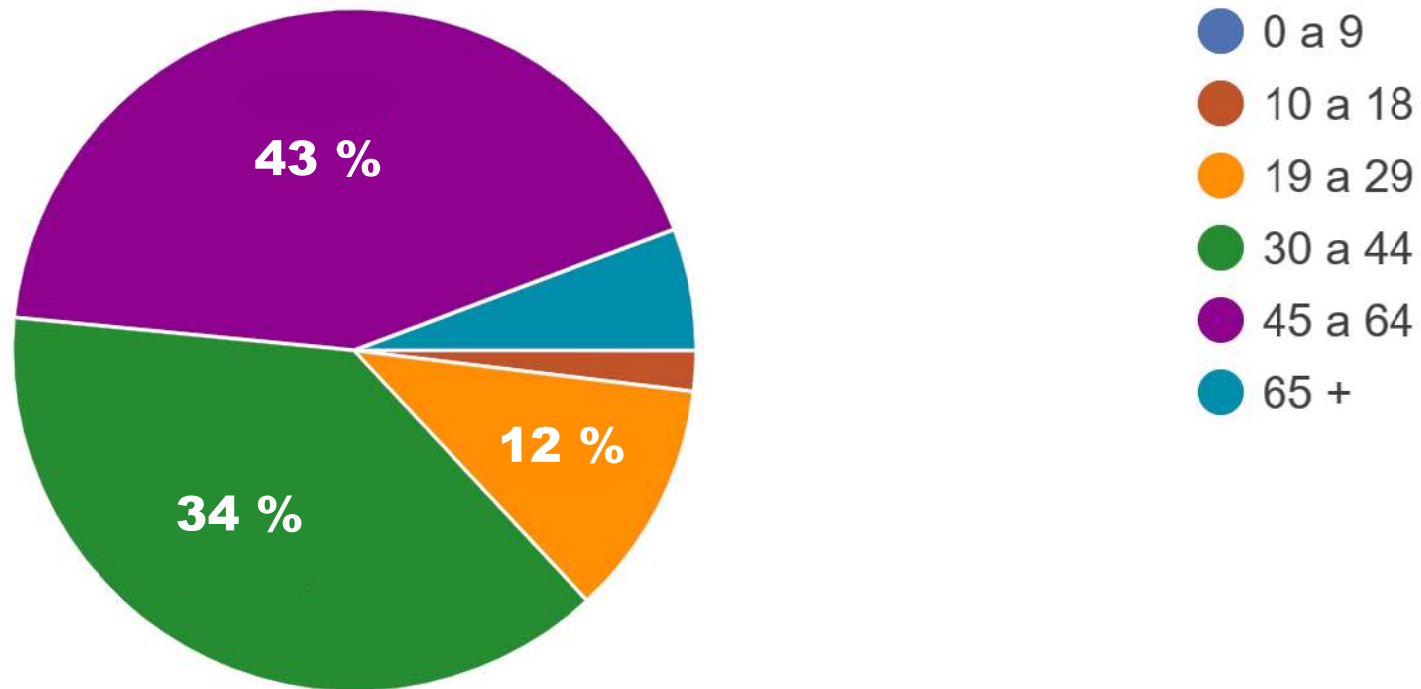

Paraibuna

Chão Caipira

Pesquisa de Demanda Turística

Quantitativa

LOCAIS DIVERSOS – 2023

301 questionários

ORIGEM

Idade

Gênero

TEMPO DE PERMANÊNCIA

■ Não Pernoitou ■ 01 dia ■ 02 dias ■ 03 dias ■ 4 dias ou +

ACOMPANHANTES NA VIAGEM

10 a 18 19 a 29 30 a 44 45 a 64 65+ sem acompanhante

Como soube de paraibuna

■ amigos ■ internet ■ estava de passagem ■ TV ■ indicação ■ veio a trabalho