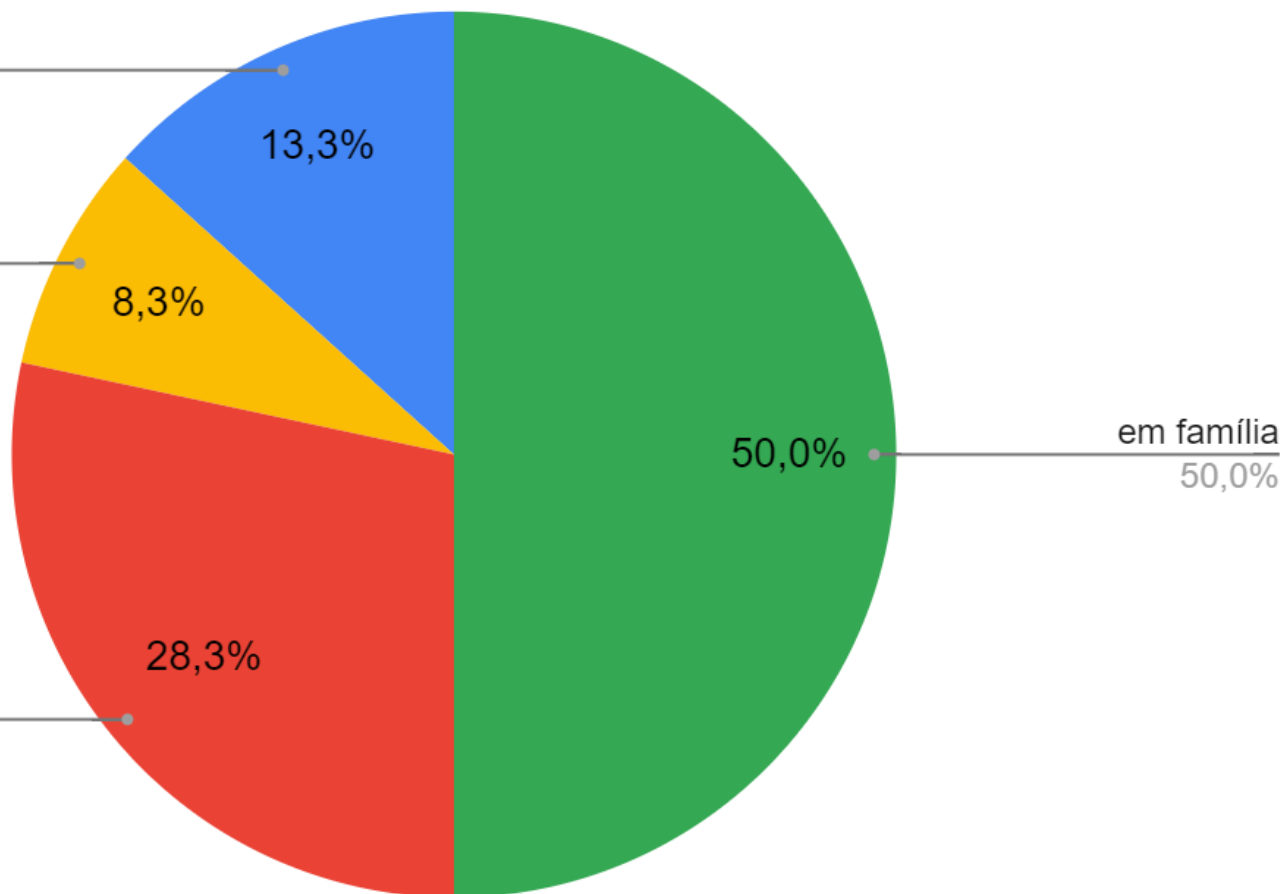

Viajou:

casal
13,3%

sozinho
8,3%

com amigos
28,3%

em família
50,0%