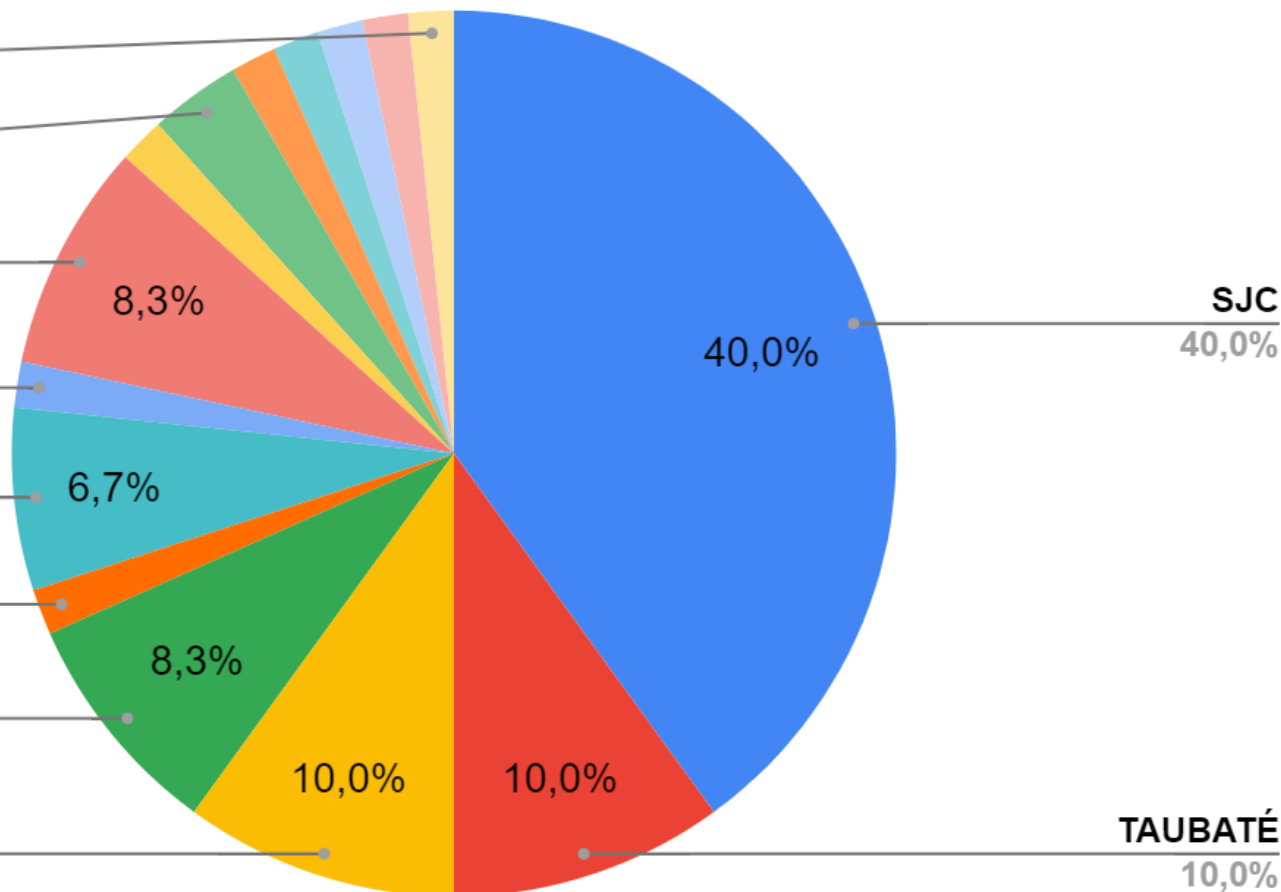

6,7%

CARAGUATATUBA

1,7%

SP

8,3%

JACAREÍ

10,0%

Idade:

mais de 65 anos

5,0%

18 a 29 anos

15,0%

45 a 65 anos

43,3%

Gênero

Tempo de permanência no destino