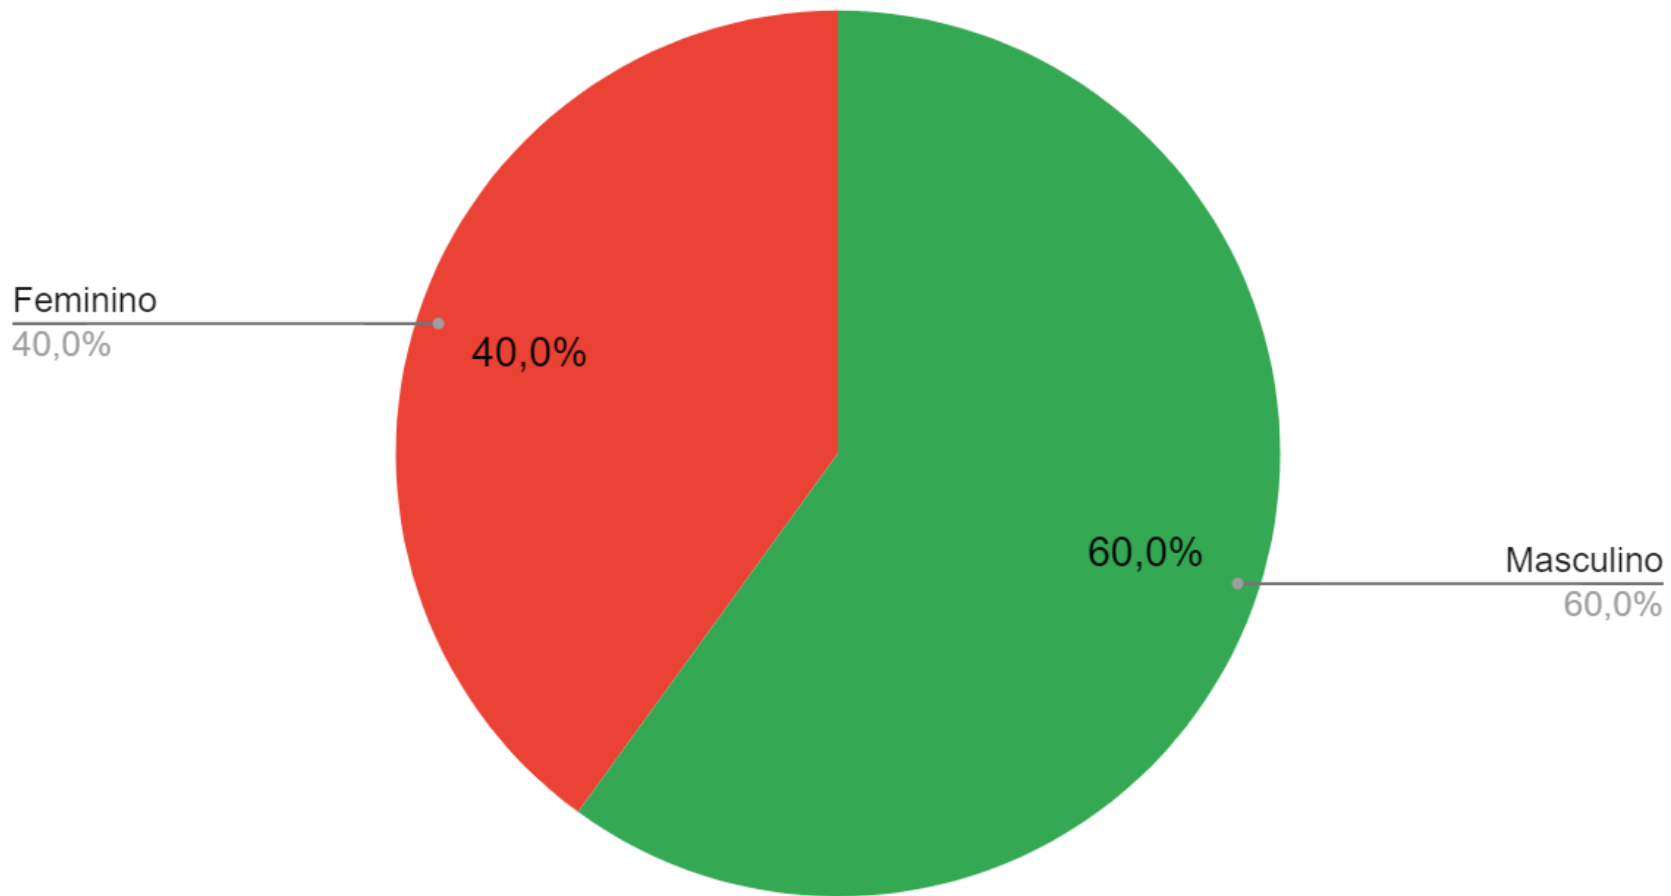

6,7%

CARAGUATATUBA

1,7%

SP

8,3%

JACAREÍ

10,0%

Idade:

mais de 65 anos

5,0%

18 a 29 anos

15,0%

45 a 65 anos

43,3%

Gênero

Tempo de permanência no destino