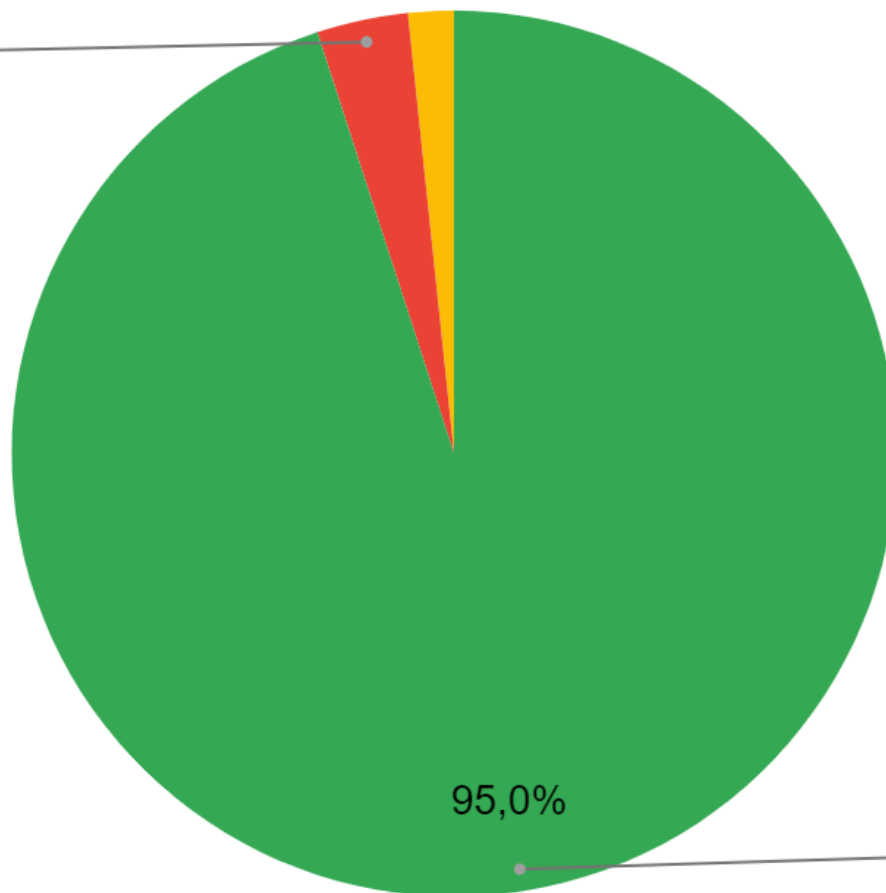

mais de 65 anos

5,0%

18 a 29 anos

15,0%

45 a 65 anos

43,3%

Gênero

Tempo de permanência no destino

Como soube do destino?

Qual o motivo da viagem?

Meio de transporte utilizado:

Ônibus
3,3%

Carro
95,0%

Viajou:

casal
13,3%

sozinho
8,3%

com amigos
28,3%

em família
50,0%

Viajou acompanhado de adultos?

Não
10,0%

Sim
90,0%

Viajou acompanhado de crianças?

Gasto médio diário no destino

Onde ficou hospedado?

Qual atrativo visitou ?