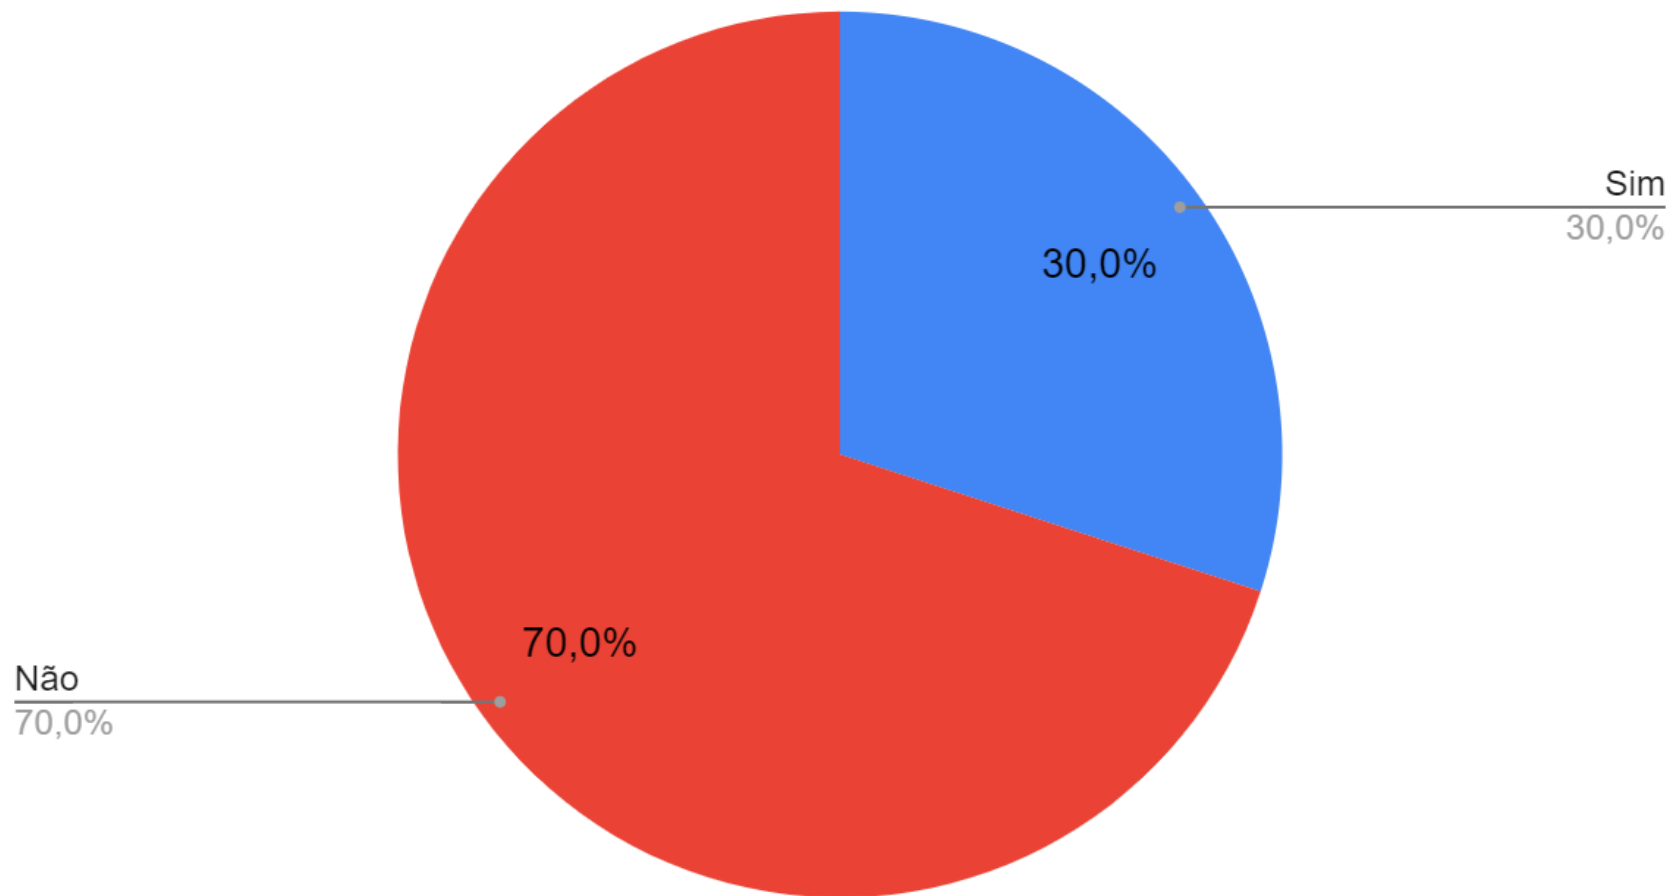

mais de 65 anos

5,0%

18 a 29 anos

15,0%

45 a 65 anos

43,3%

Gênero

Tempo de permanência no destino

com amigos
28,3%

em família
50,0%

Viajou acompanhado de adultos?

Não
10,0%

Sim
90,0%

Viajou acompanhado de crianças?

Gasto médio diário no destino

Onde ficou hospedado?

Qual atrativo visitou ?