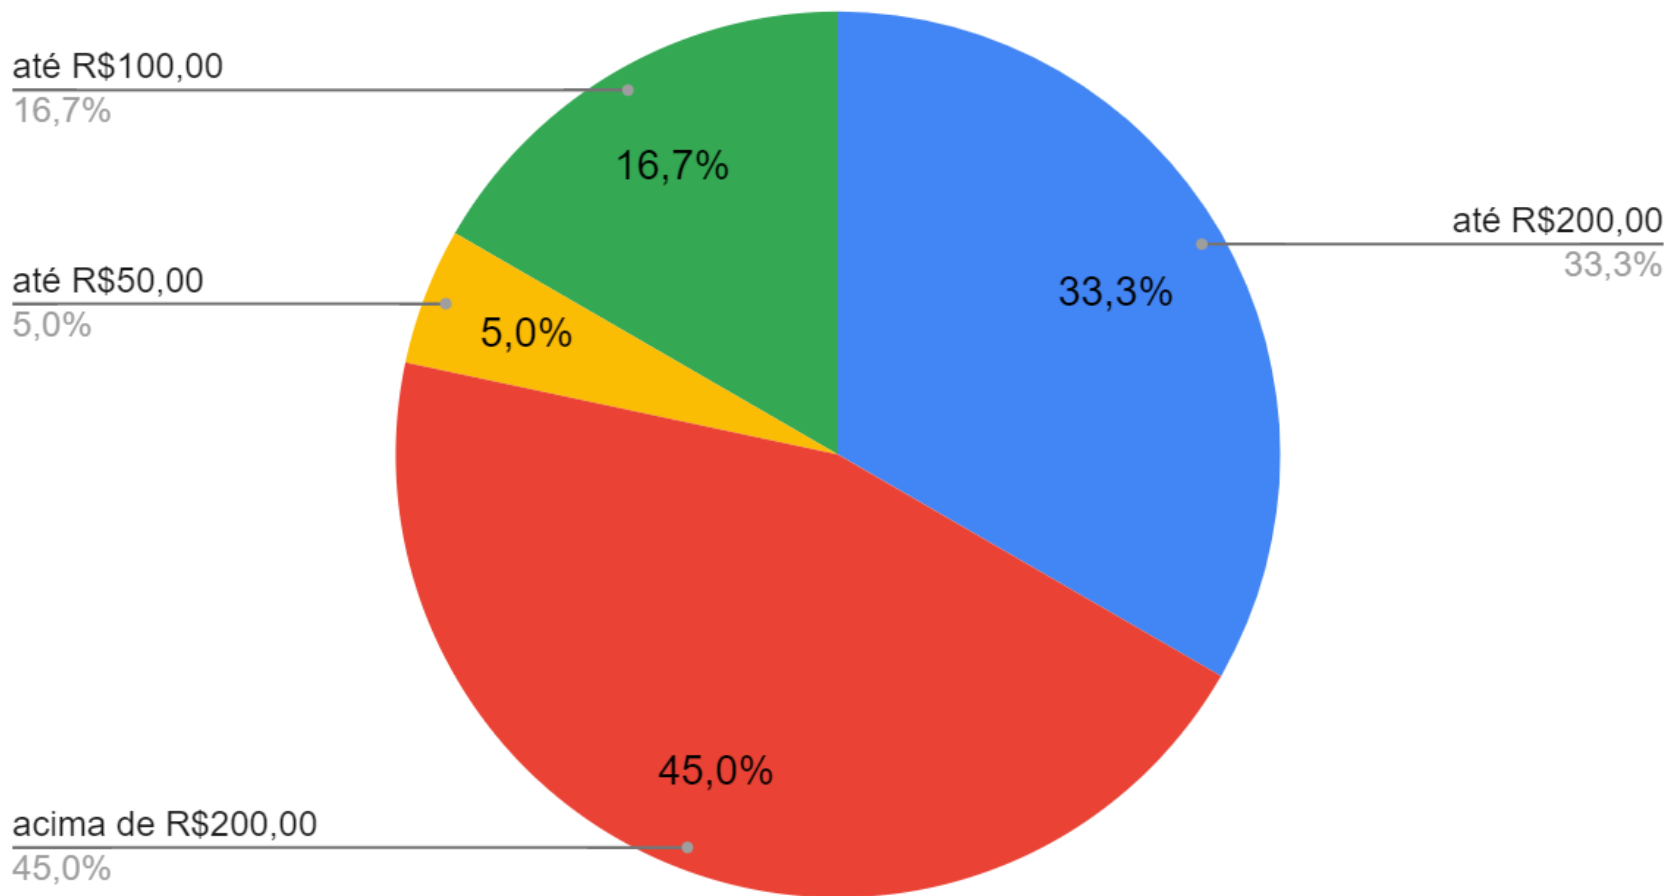

mais de 65 anos

5,0%

18 a 29 anos

15,0%

45 a 65 anos

43,3%

Gênero

Tempo de permanência no destino

com amigos
28,3%

em família
50,0%

Viajou acompanhado de adultos?

Não
10,0%

Sim
90,0%

Viajou acompanhado de crianças?

Gasto médio diário no destino

Onde ficou hospedado?

Qual atrativo visitou ?