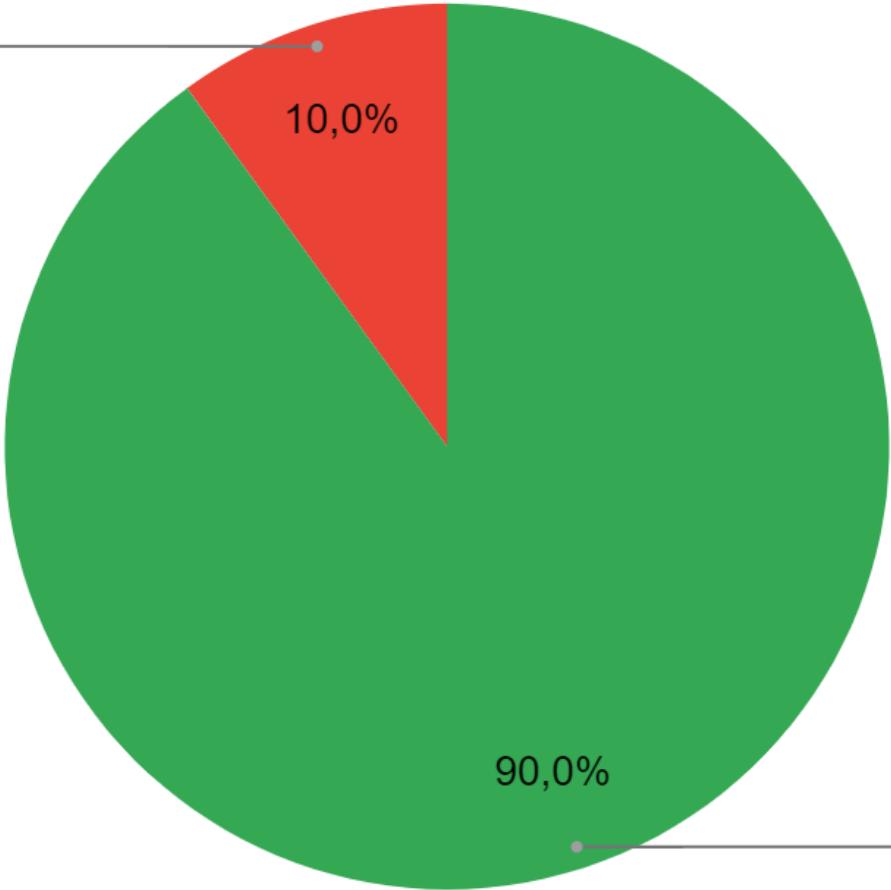

Viajou acompanhado de adultos?

Não
10,0%

Sim
90,0%