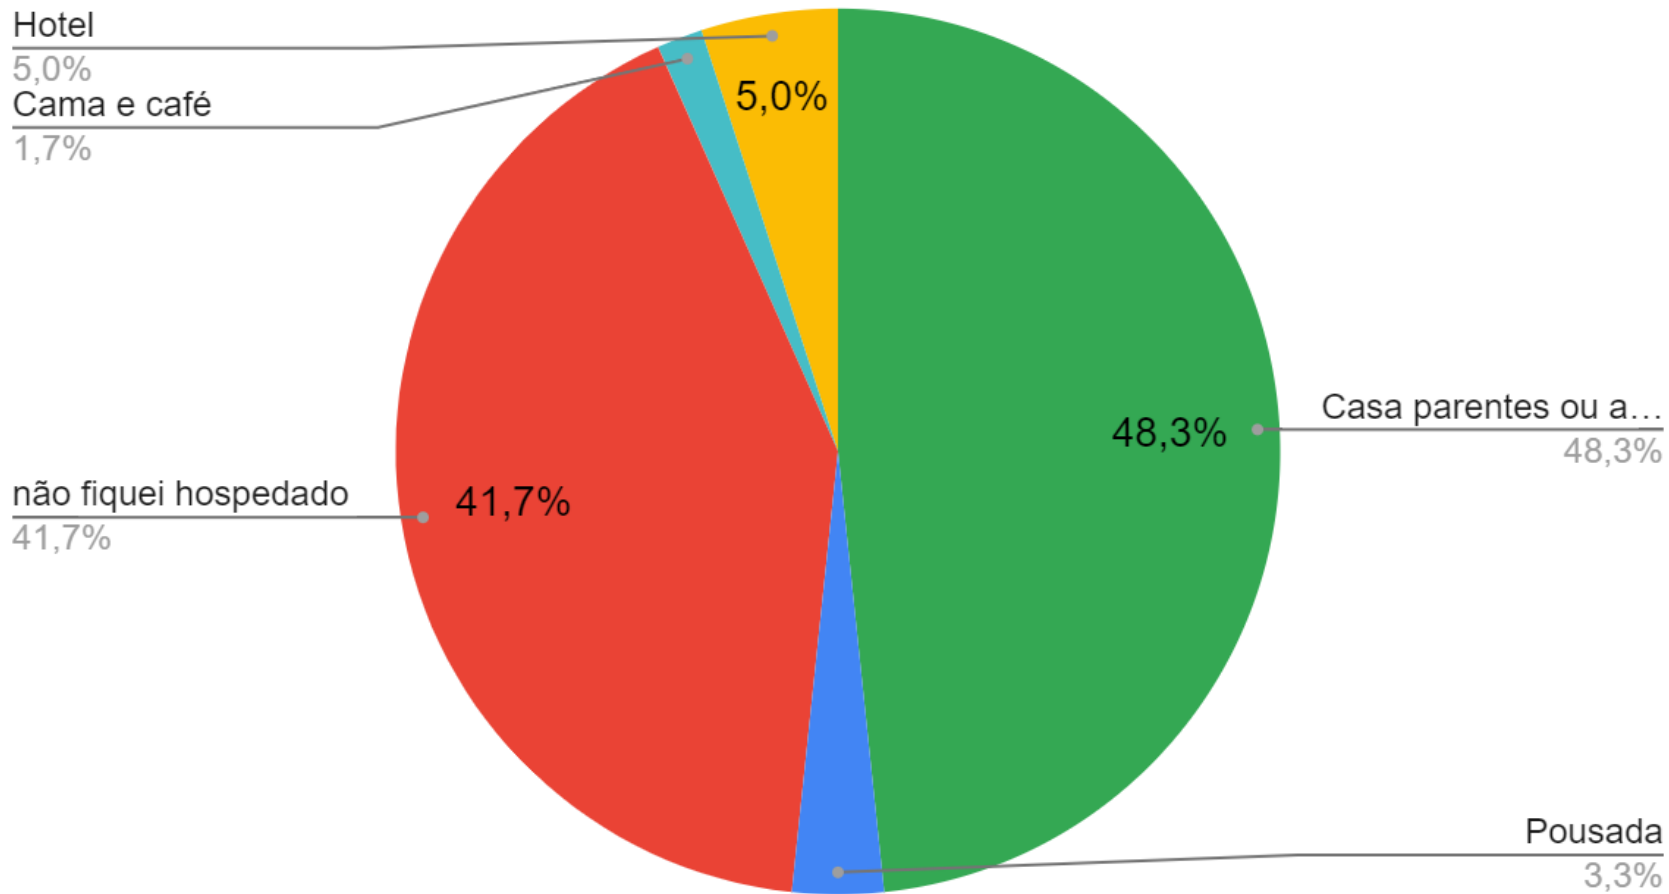

mais de 65 anos

5,0%

18 a 29 anos

15,0%

45 a 65 anos

43,3%

Gênero

Tempo de permanência no destino

com amigos
28,3%

em família
50,0%

Viajou acompanhado de adultos?

Não
10,0%

Sim
90,0%

Viajou acompanhado de crianças?

Gasto médio diário no destino

Onde ficou hospedado?

Qual atrativo visitou ?