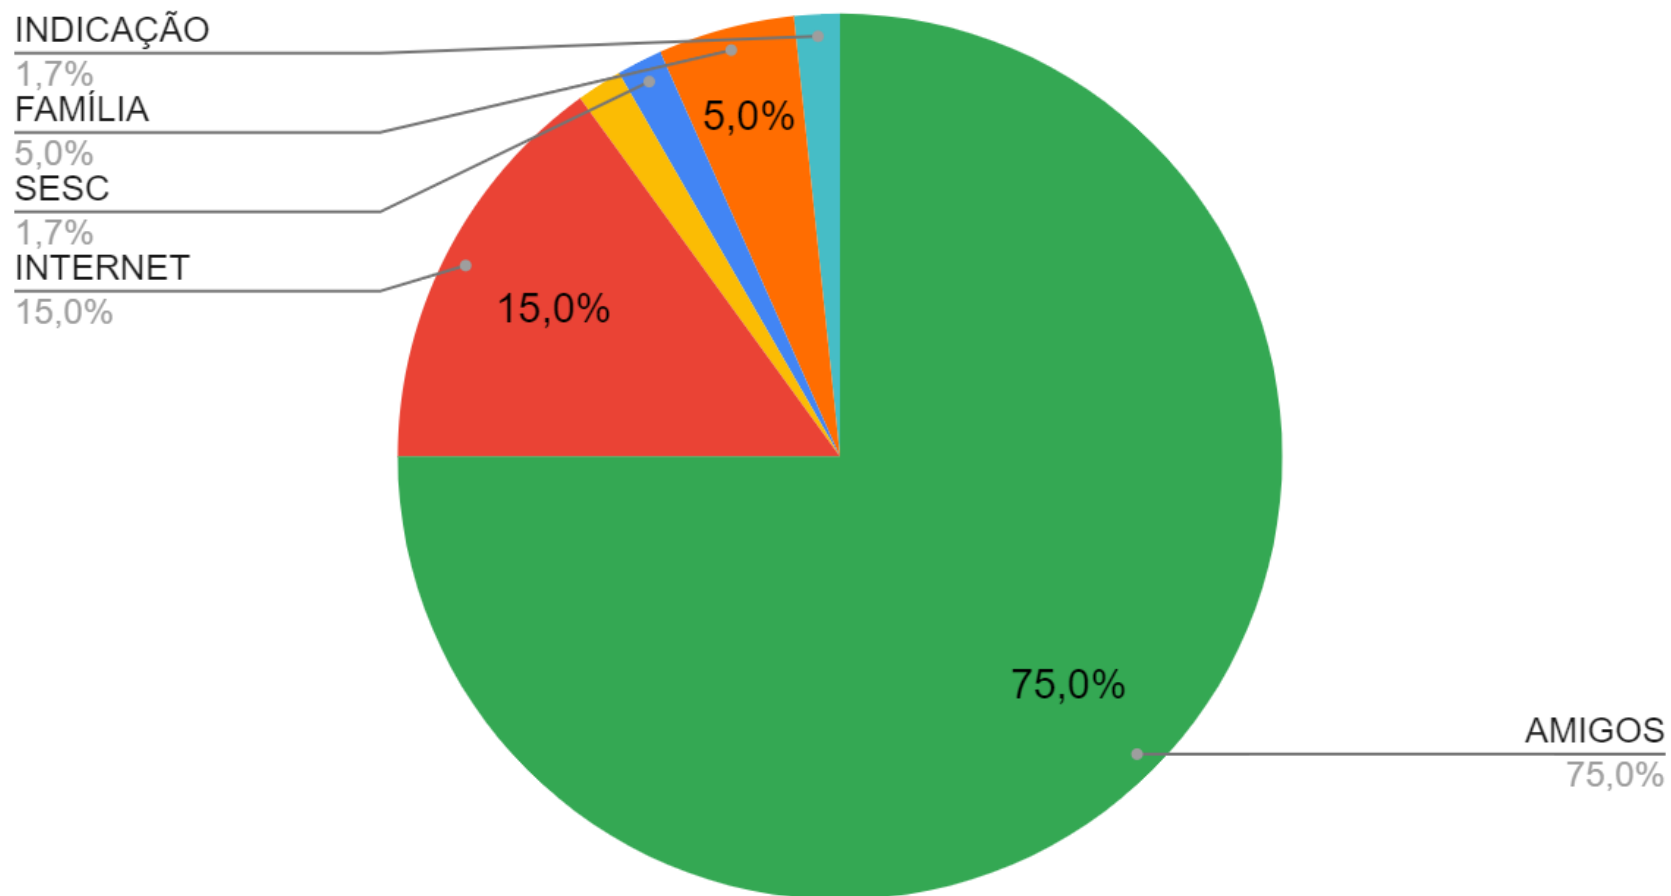

6,7%

CARAGUATATUBA

1,7%

SP

8,3%

JACAREÍ

10,0%

Idade:

mais de 65 anos

5,0%

18 a 29 anos

15,0%

45 a 65 anos

43,3%

Gênero

Tempo de permanência no destino

Como soube do destino?

Qual o motivo da viagem?

Meio de transporte utilizado:

Ônibus
3,3%

Carro
95,0%

Viajou:

casal
13,3%

sozinho
8,3%