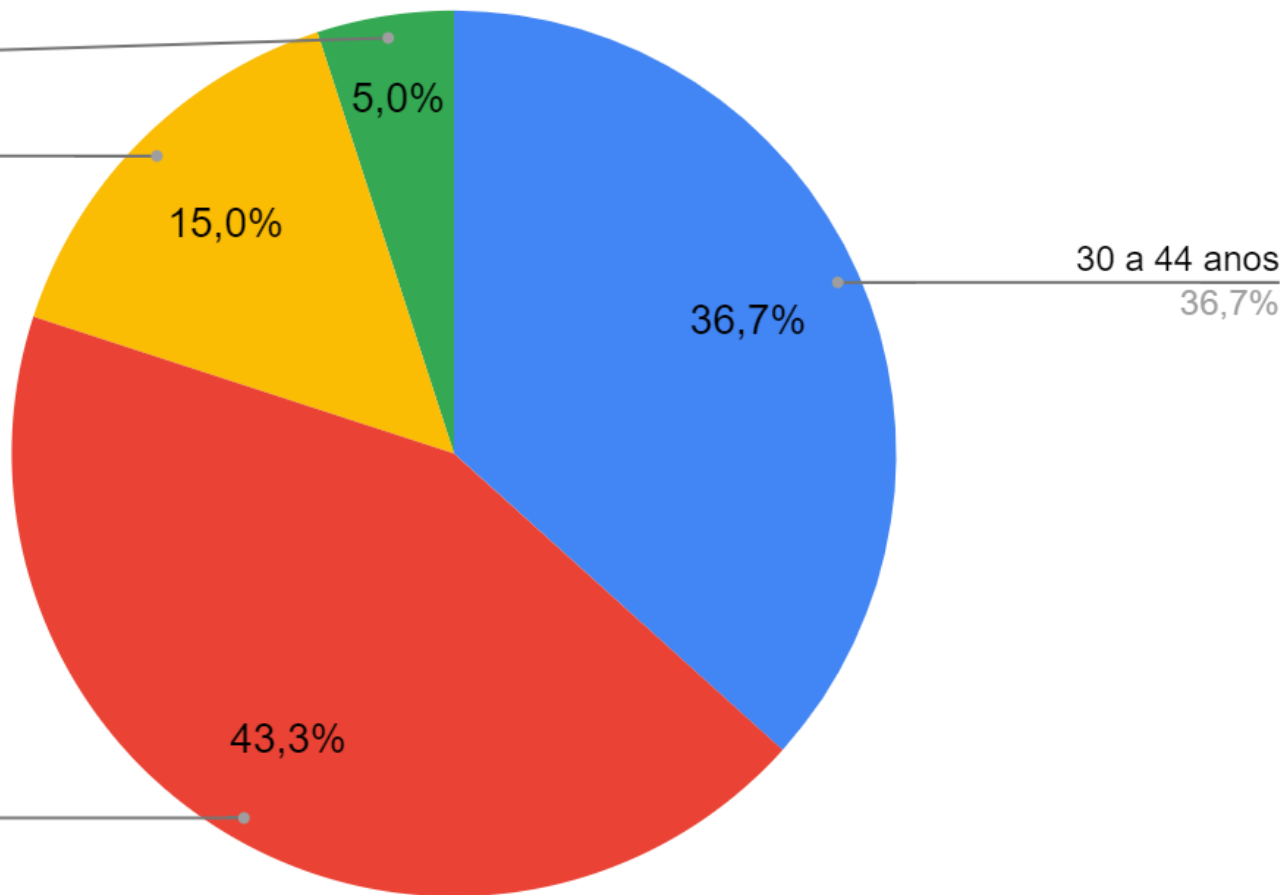

6,7%

CARAGUATATUBA

1,7%

SP

8,3%

JACAREÍ

10,0%

Idade:

mais de 65 anos

5,0%

18 a 29 anos

15,0%

45 a 65 anos

43,3%

Gênero

Tempo de permanência no destino