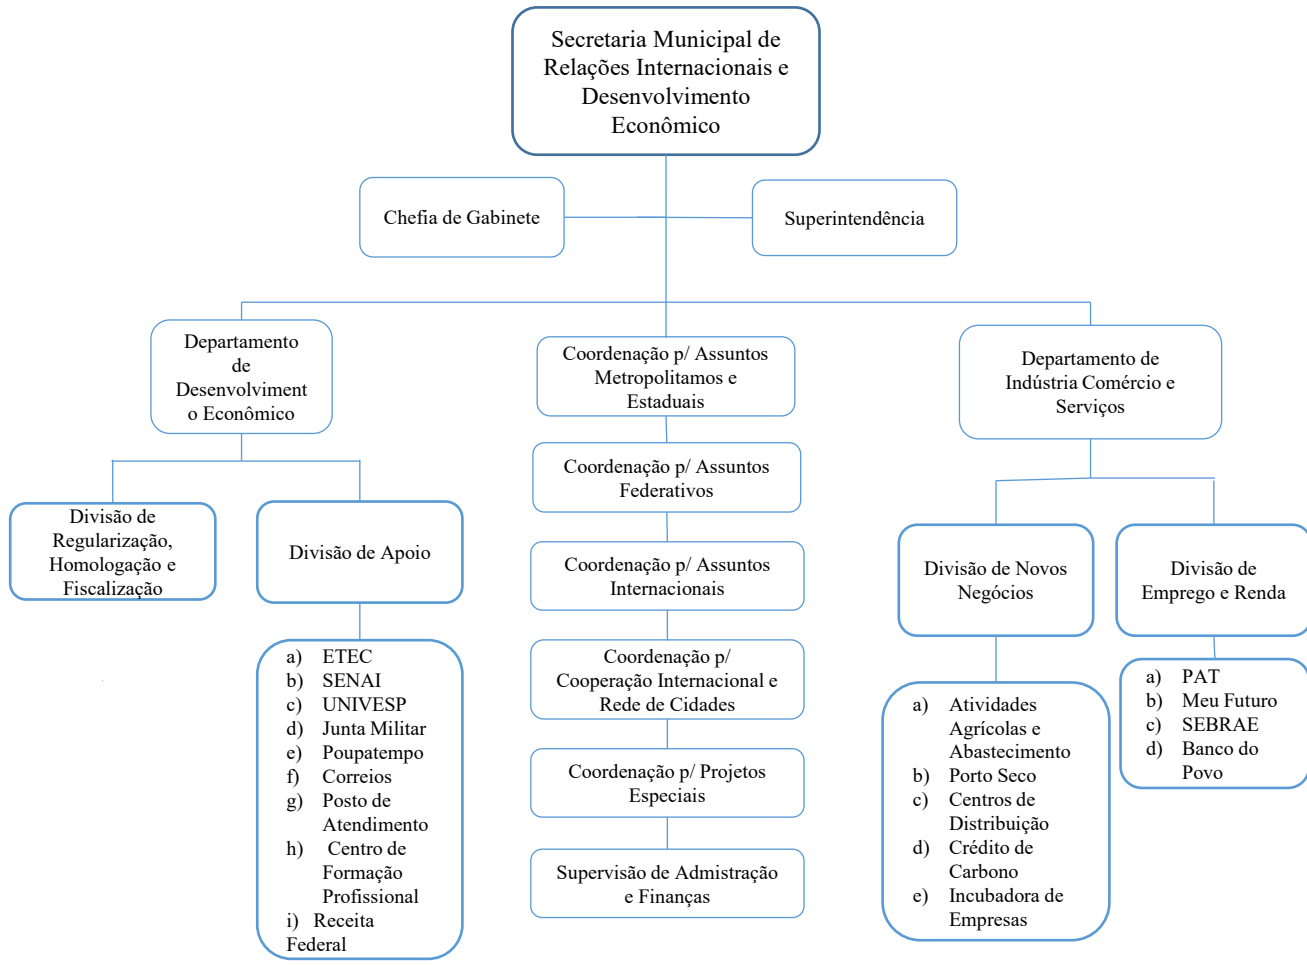

Secretaria Municipal de Serviços Urbanos

Chefia de Gabinete

Secretaria Adjunta

Superintendência

Departamento Administrativo:

Divisão de expediente e gestão de processos

Departamento de Zeladoria e Manutenção de Próprios:

Divisão de Manutenção de prédios próprios

Pátio de serviços, limpeza e conservação urbana

Regional da Serra da Cantareira

Regional de Pirucaia

Regional de Hortolândia

Departamento de Serviços Essenciais

Divisão de Abastecimento de água

Divisão de manutenção de iluminação pública

Divisão de coleta de lixo

Divisão de conservação de vias públicas

Departamento de Frota:

Divisão de Cemitério:

Cemitério da Saudade

Cemitério dos Coqueiros

Divisão de manutenção da frota

Divisão de Controle de Abastecimento de Combustível

Divisão de Controle de Frota Locada

Secretaria Municipal de Segurança Pública,
Transporte de Mobilidade Urbana

Chefia de Gabinete

Secretaria Adjunta

Superintendência