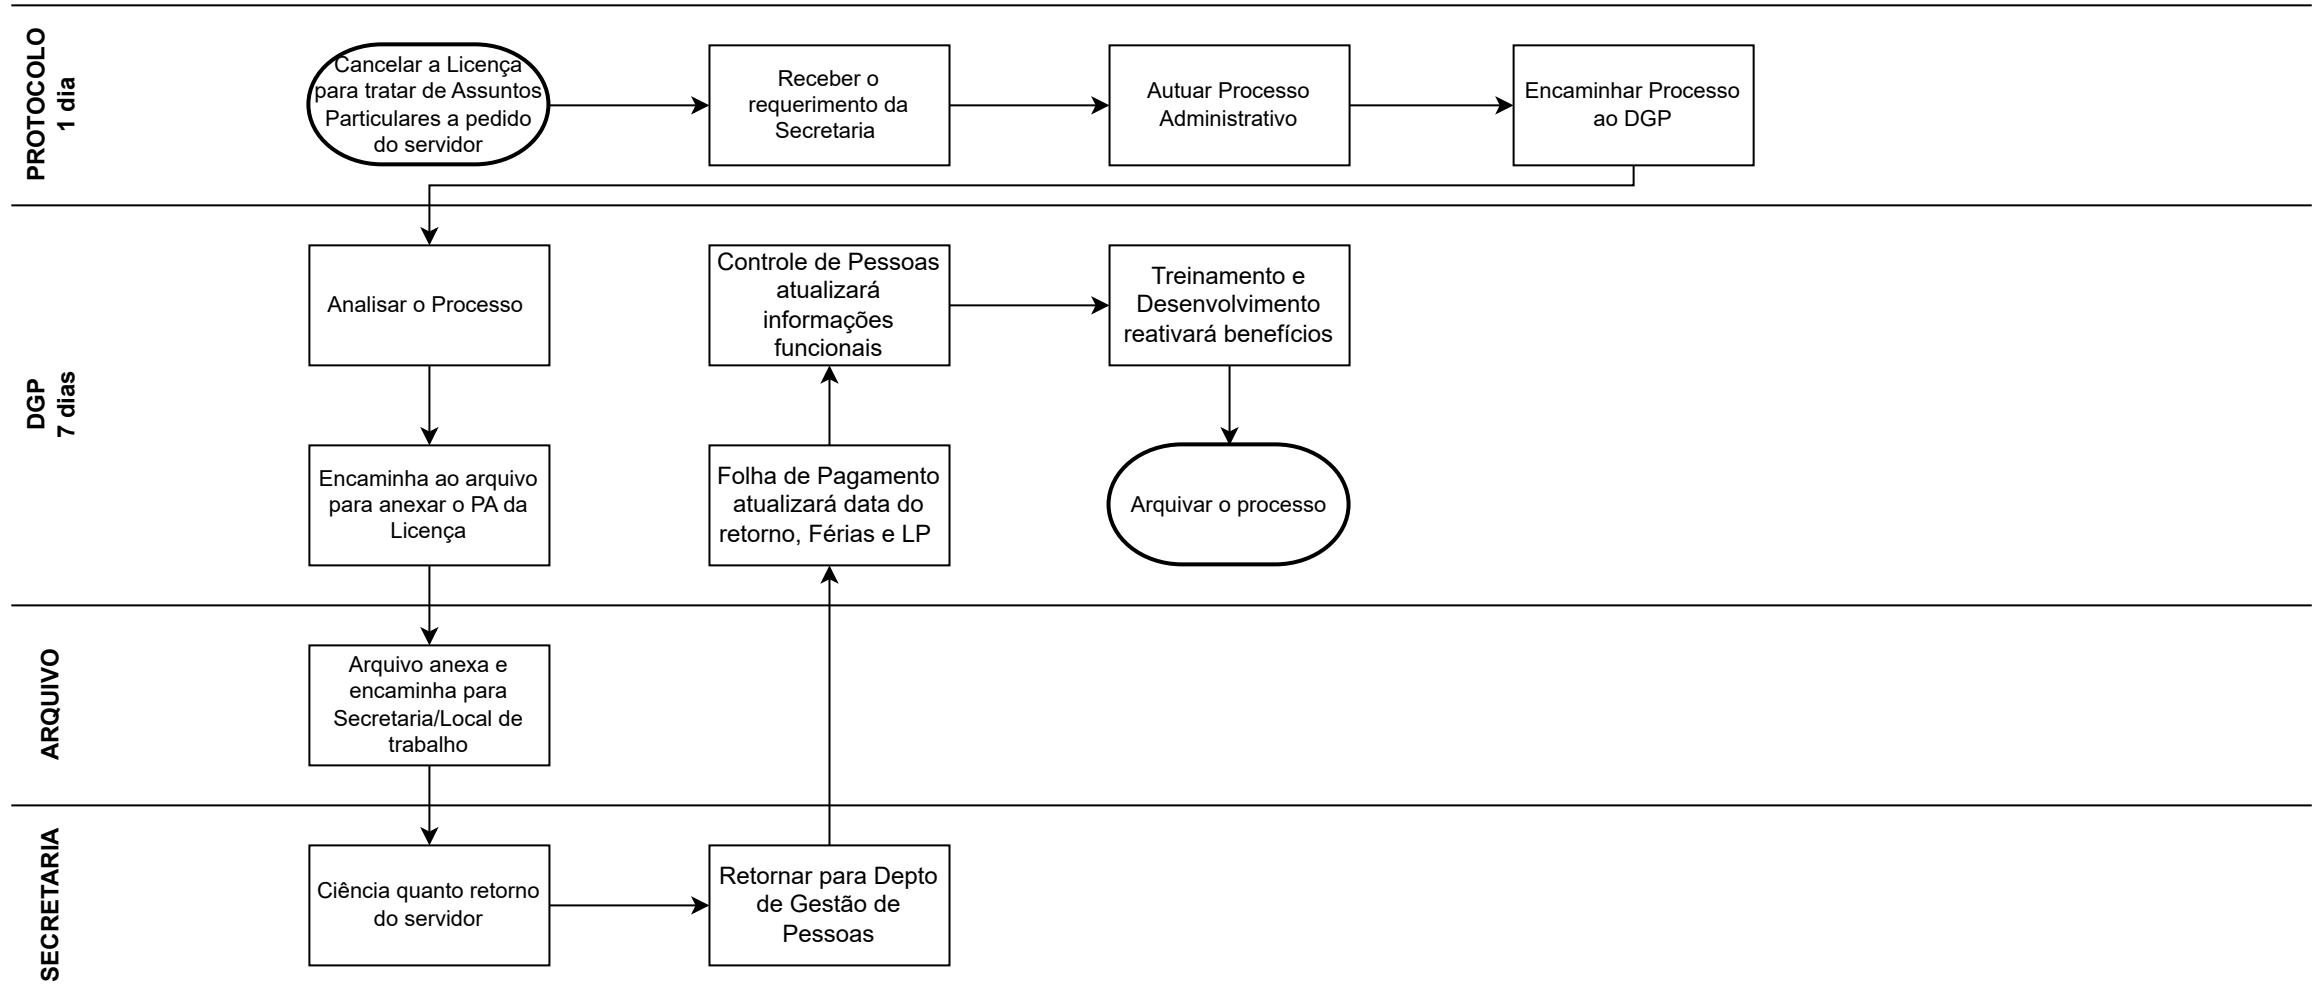

## Cancelamento da Licença para tratar de Assuntos Particulares pelo Servidor - POP 2.15

**TEMPO MÉDIO TOTAL DO PROCESSO: 39 DIAS ÚTEIS**