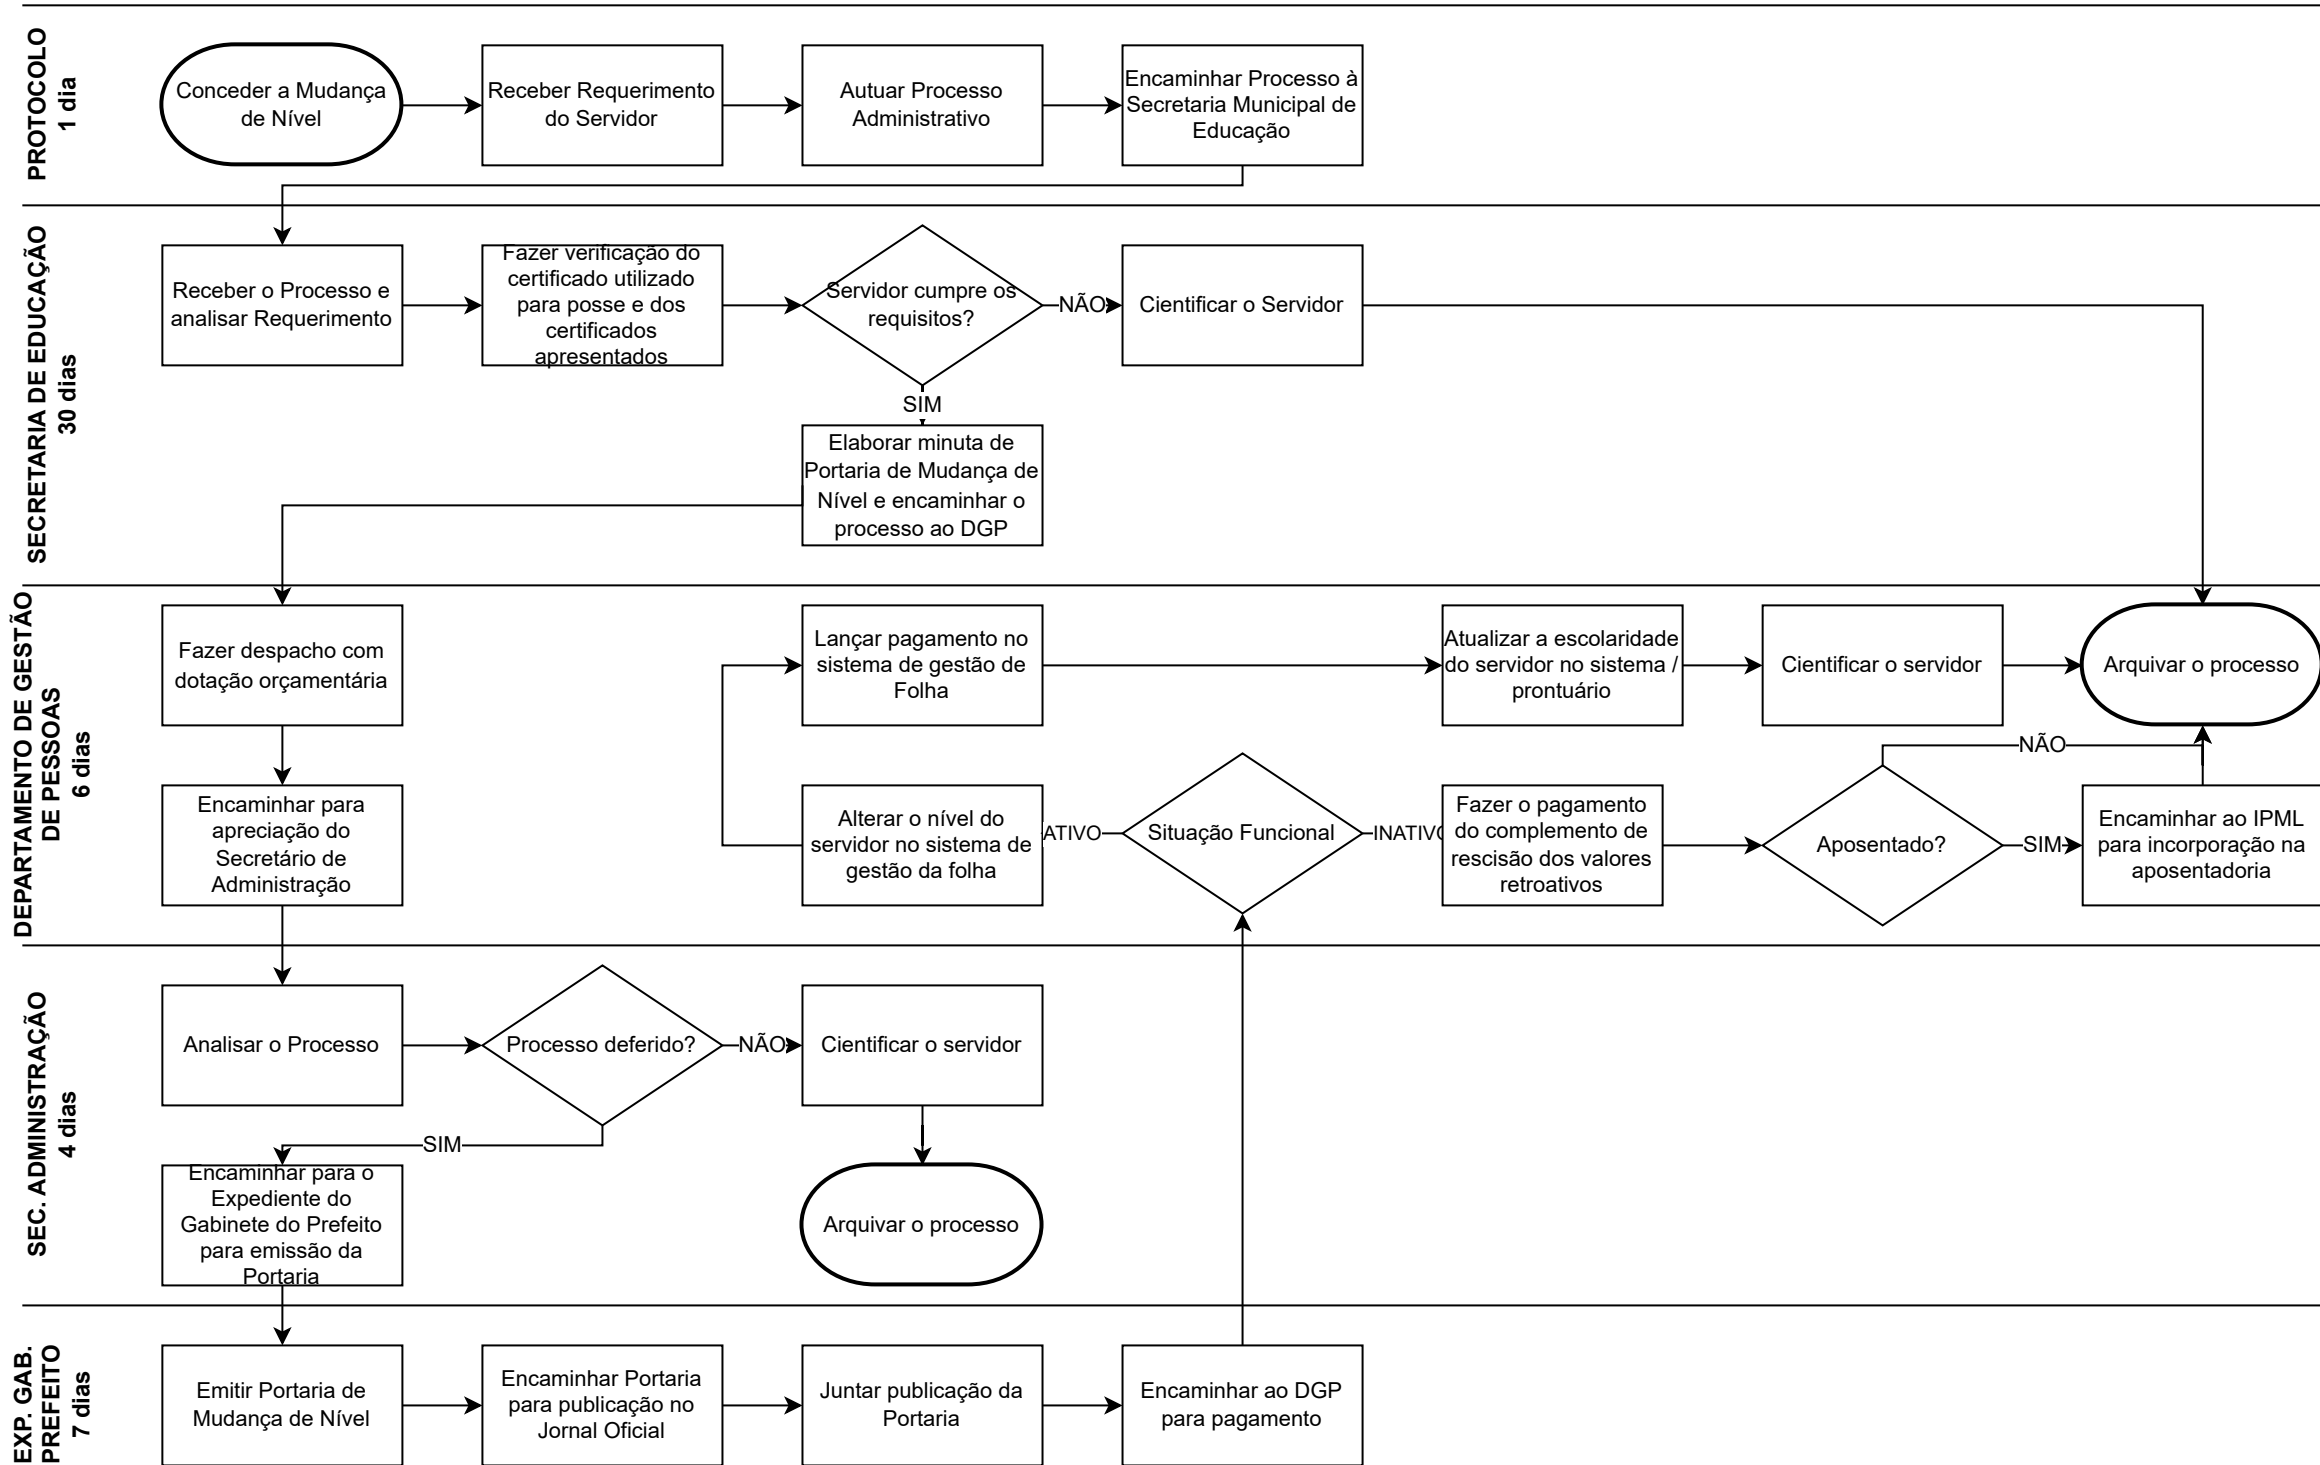

## Progressão de Nível (Estatuto do Magistério) - POP 2.40

**TEMPO MÉDIO TOTAL DO PROCESSO: 48 DIAS ÚTEIS**

**REDUÇÃO DE 38% NO TEMPO GASTO NO PROCESSO, MANTENDO AS AÇÕES ESSENCIAIS**