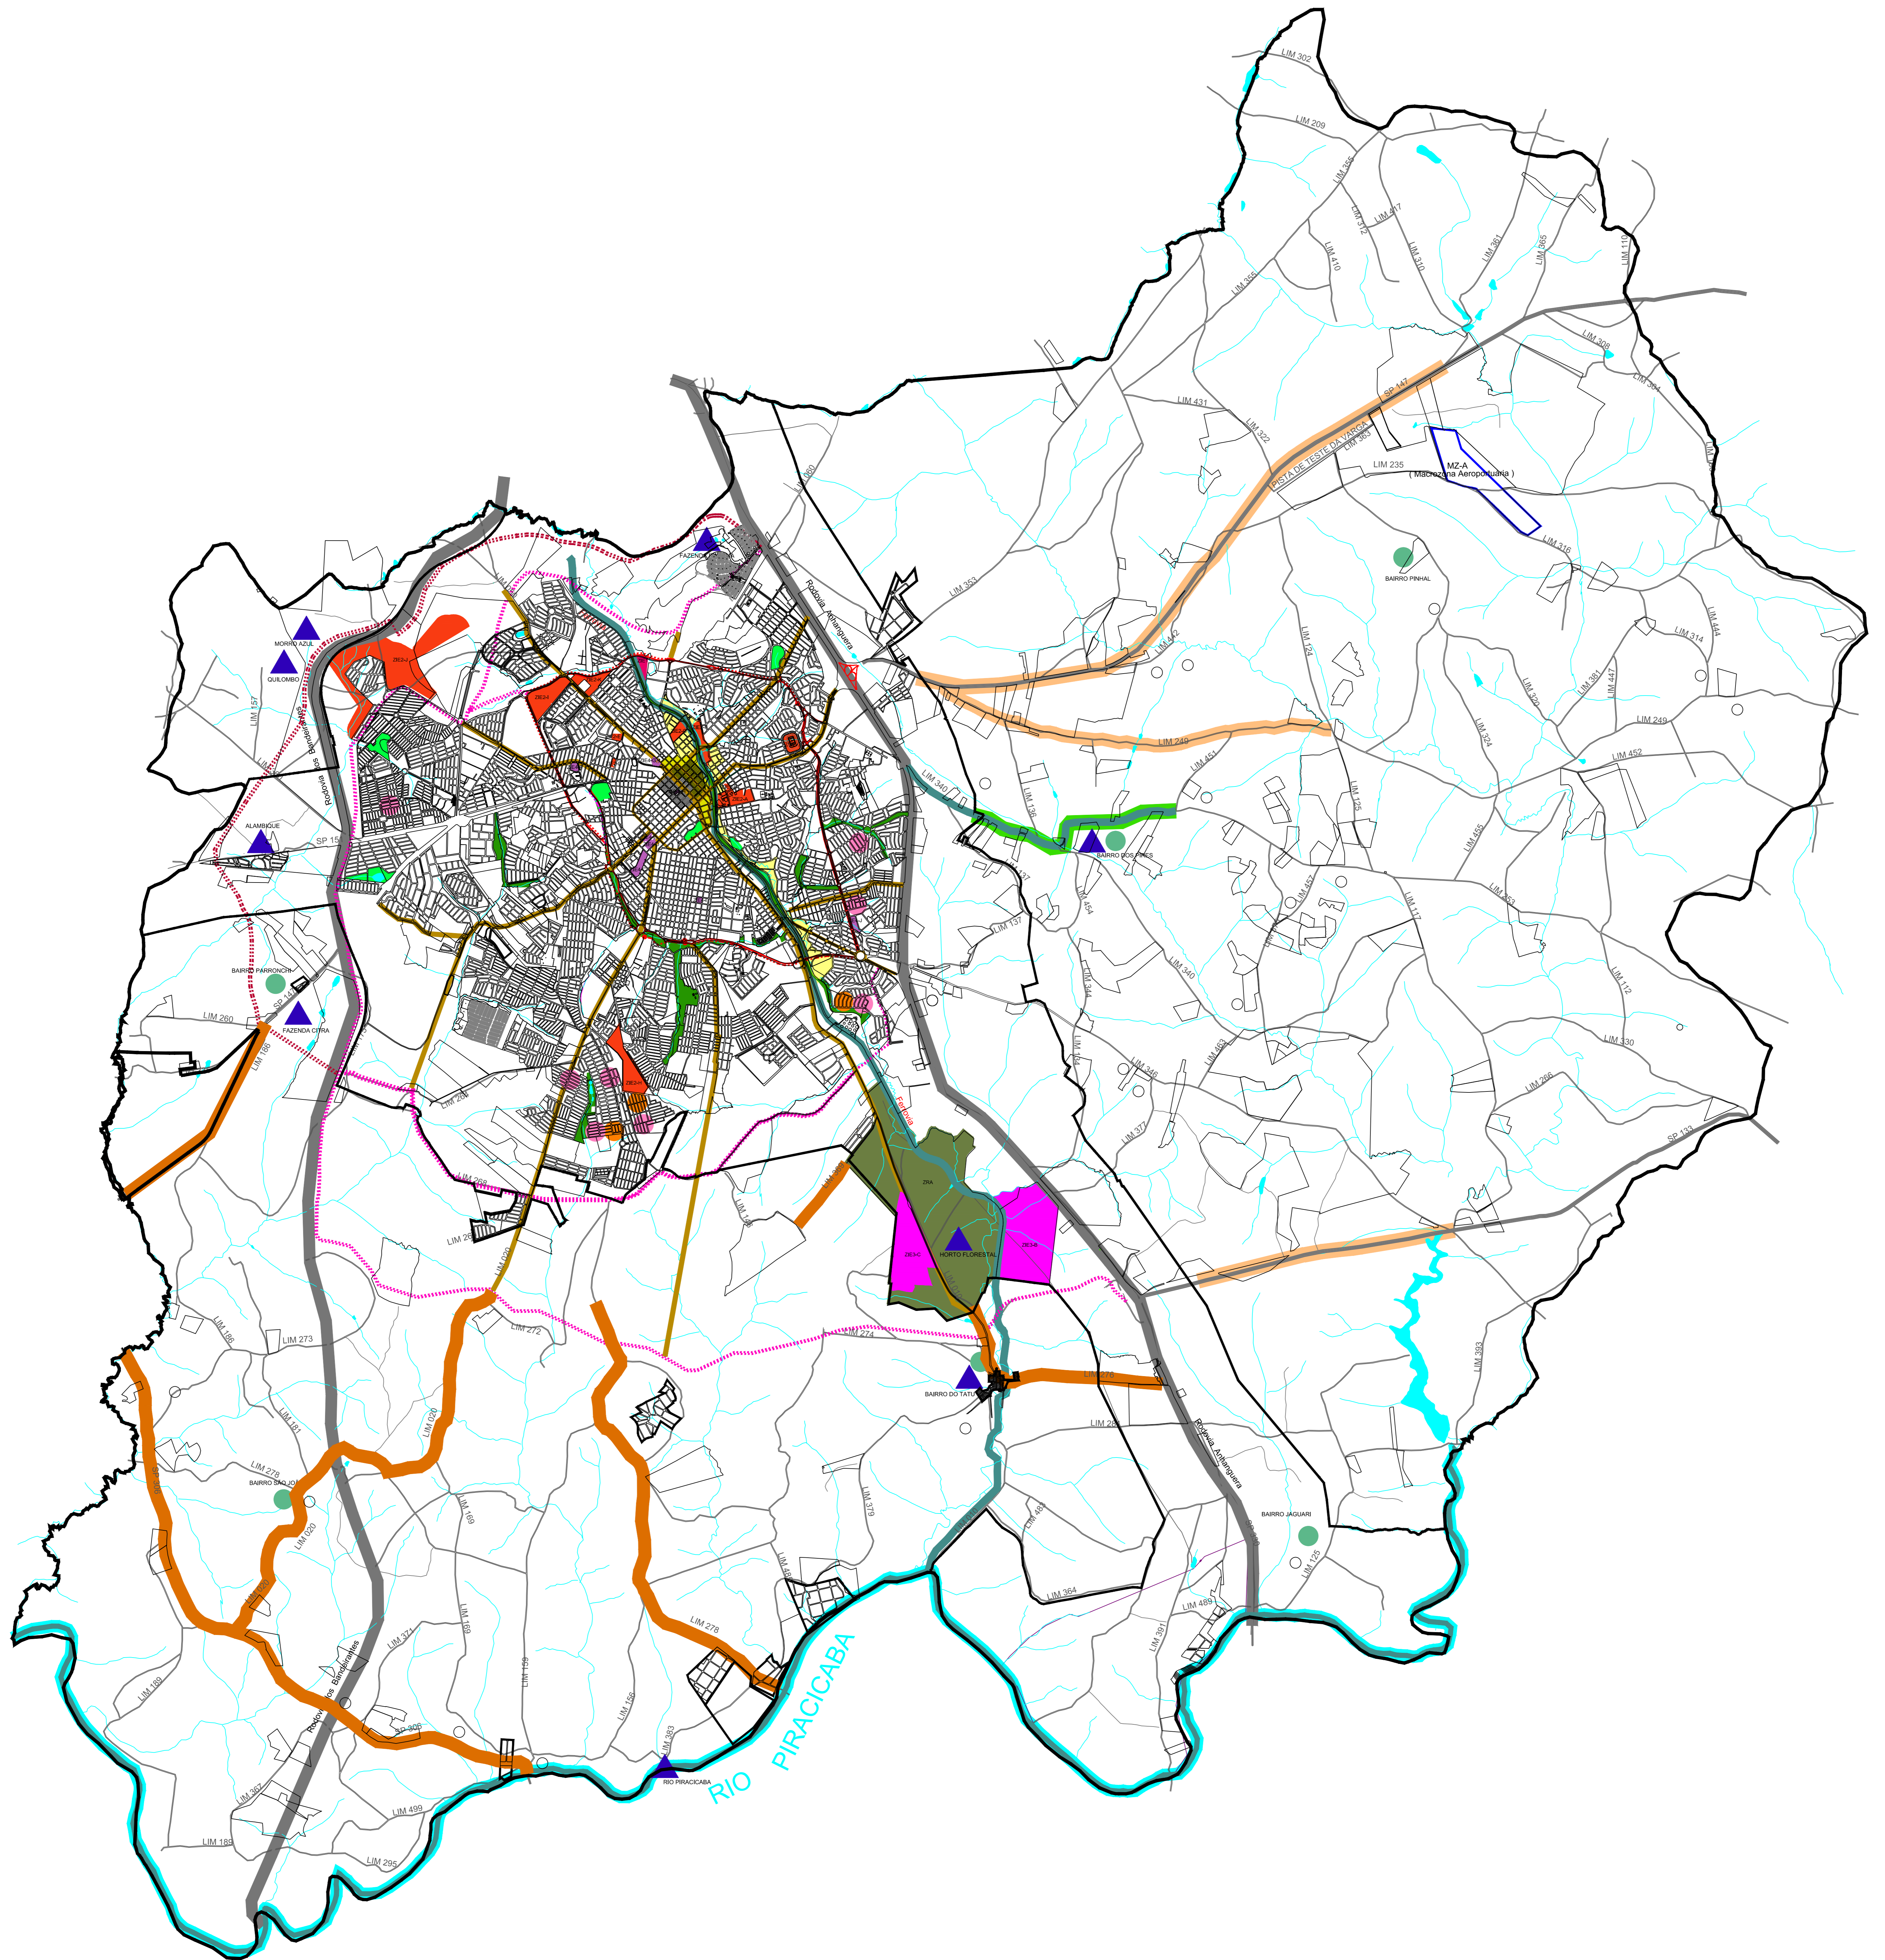

ESTRATÉGIA DE ESTRUTURAÇÃO ESPACIAL

LEGENDA:

- ZIE-1 Zona de Intervenção Estratégica 1
- ZIE-2 Zona de Intervenção Estratégica 2 (A, B, C, D, E, F, G, H, J e K)
- ZIE-3 Zona de Intervenção Estratégica 3 (B e C)
- ZIE-4 Zona de Intervenção Estratégica 4 (C, D, E, F, G, H, I e J)
- Requalificação Urbana de Interesse Prioritário - Baixo Centro
- Requalificação Urbana de Interesse Secundário - Vale do Tatu

- ZRA Zona de Reserva Ambiental
- Parques Propostos
- APP Área de Proteção Permanente a Requalificar
- Bairros de Interesse Histórico e Cultural
- Área de Interesse Histórico, Cultural e Turístico
- Pontos de Emergência Urbanística

- Planos de Bairros Rurais - Centros Rurais
- Planos de Bairros - Requalificação
- Rodovia de Conexão
- Vias Arteriais - Radiais e Perimetrais
- Anel Viário - Pista Existente
- Anel Viário - Pista a Implantar

- Anel Viário - Pista a Implantar Alternativo
- Expansão Anel Viário
- Percurso Paisagístico Turístico
- ZCO-REG 1
- ZCO-REG 2
- ZCO-Rural
- Perímetro Urbano

Escala 1/40.000

SEURB - SECRETARIA DE URBANISMO
LEI COMPLEMENTAR 442/09

ANEXO
1
DATA: Outubro/19

ESTRATÉGIA DE ESTRUTURAÇÃO ESPACIAL