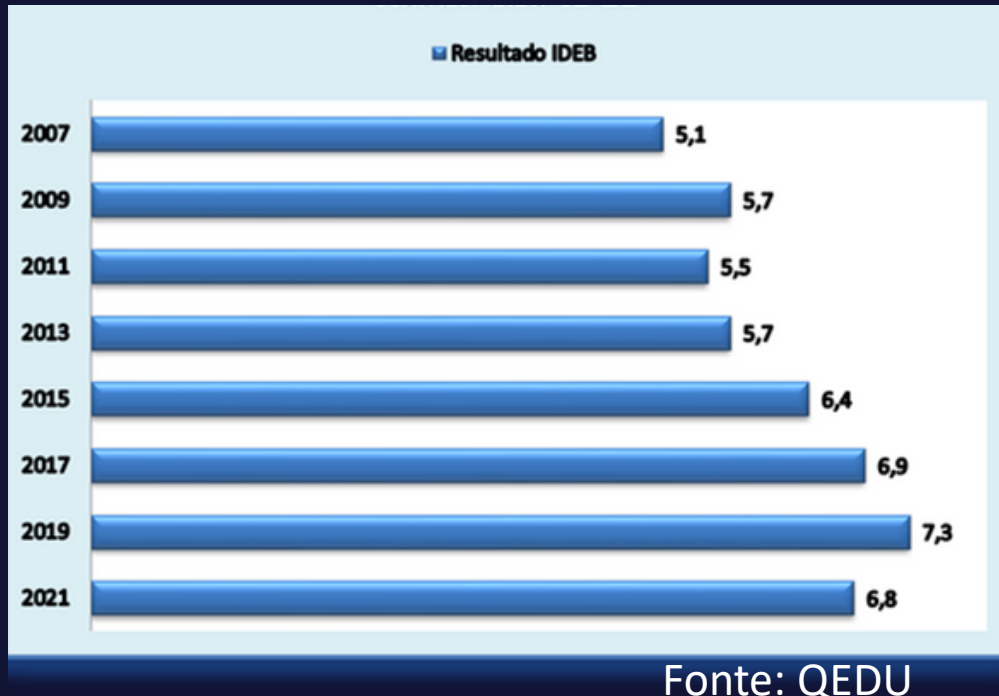

Secretaria Municipal de Educação

IDEB – Índice de Desenvolvimento da Educação Básica

A Rede Municipal tem se destacado a cada avaliação Nacional.

Dos 645 municípios de SP, apenas 79 tiveram resultado acima de 6,8, ainda em período final da pandemia Covid-19.

Previsão IDEB-2023: entre 7,0 a 7,1