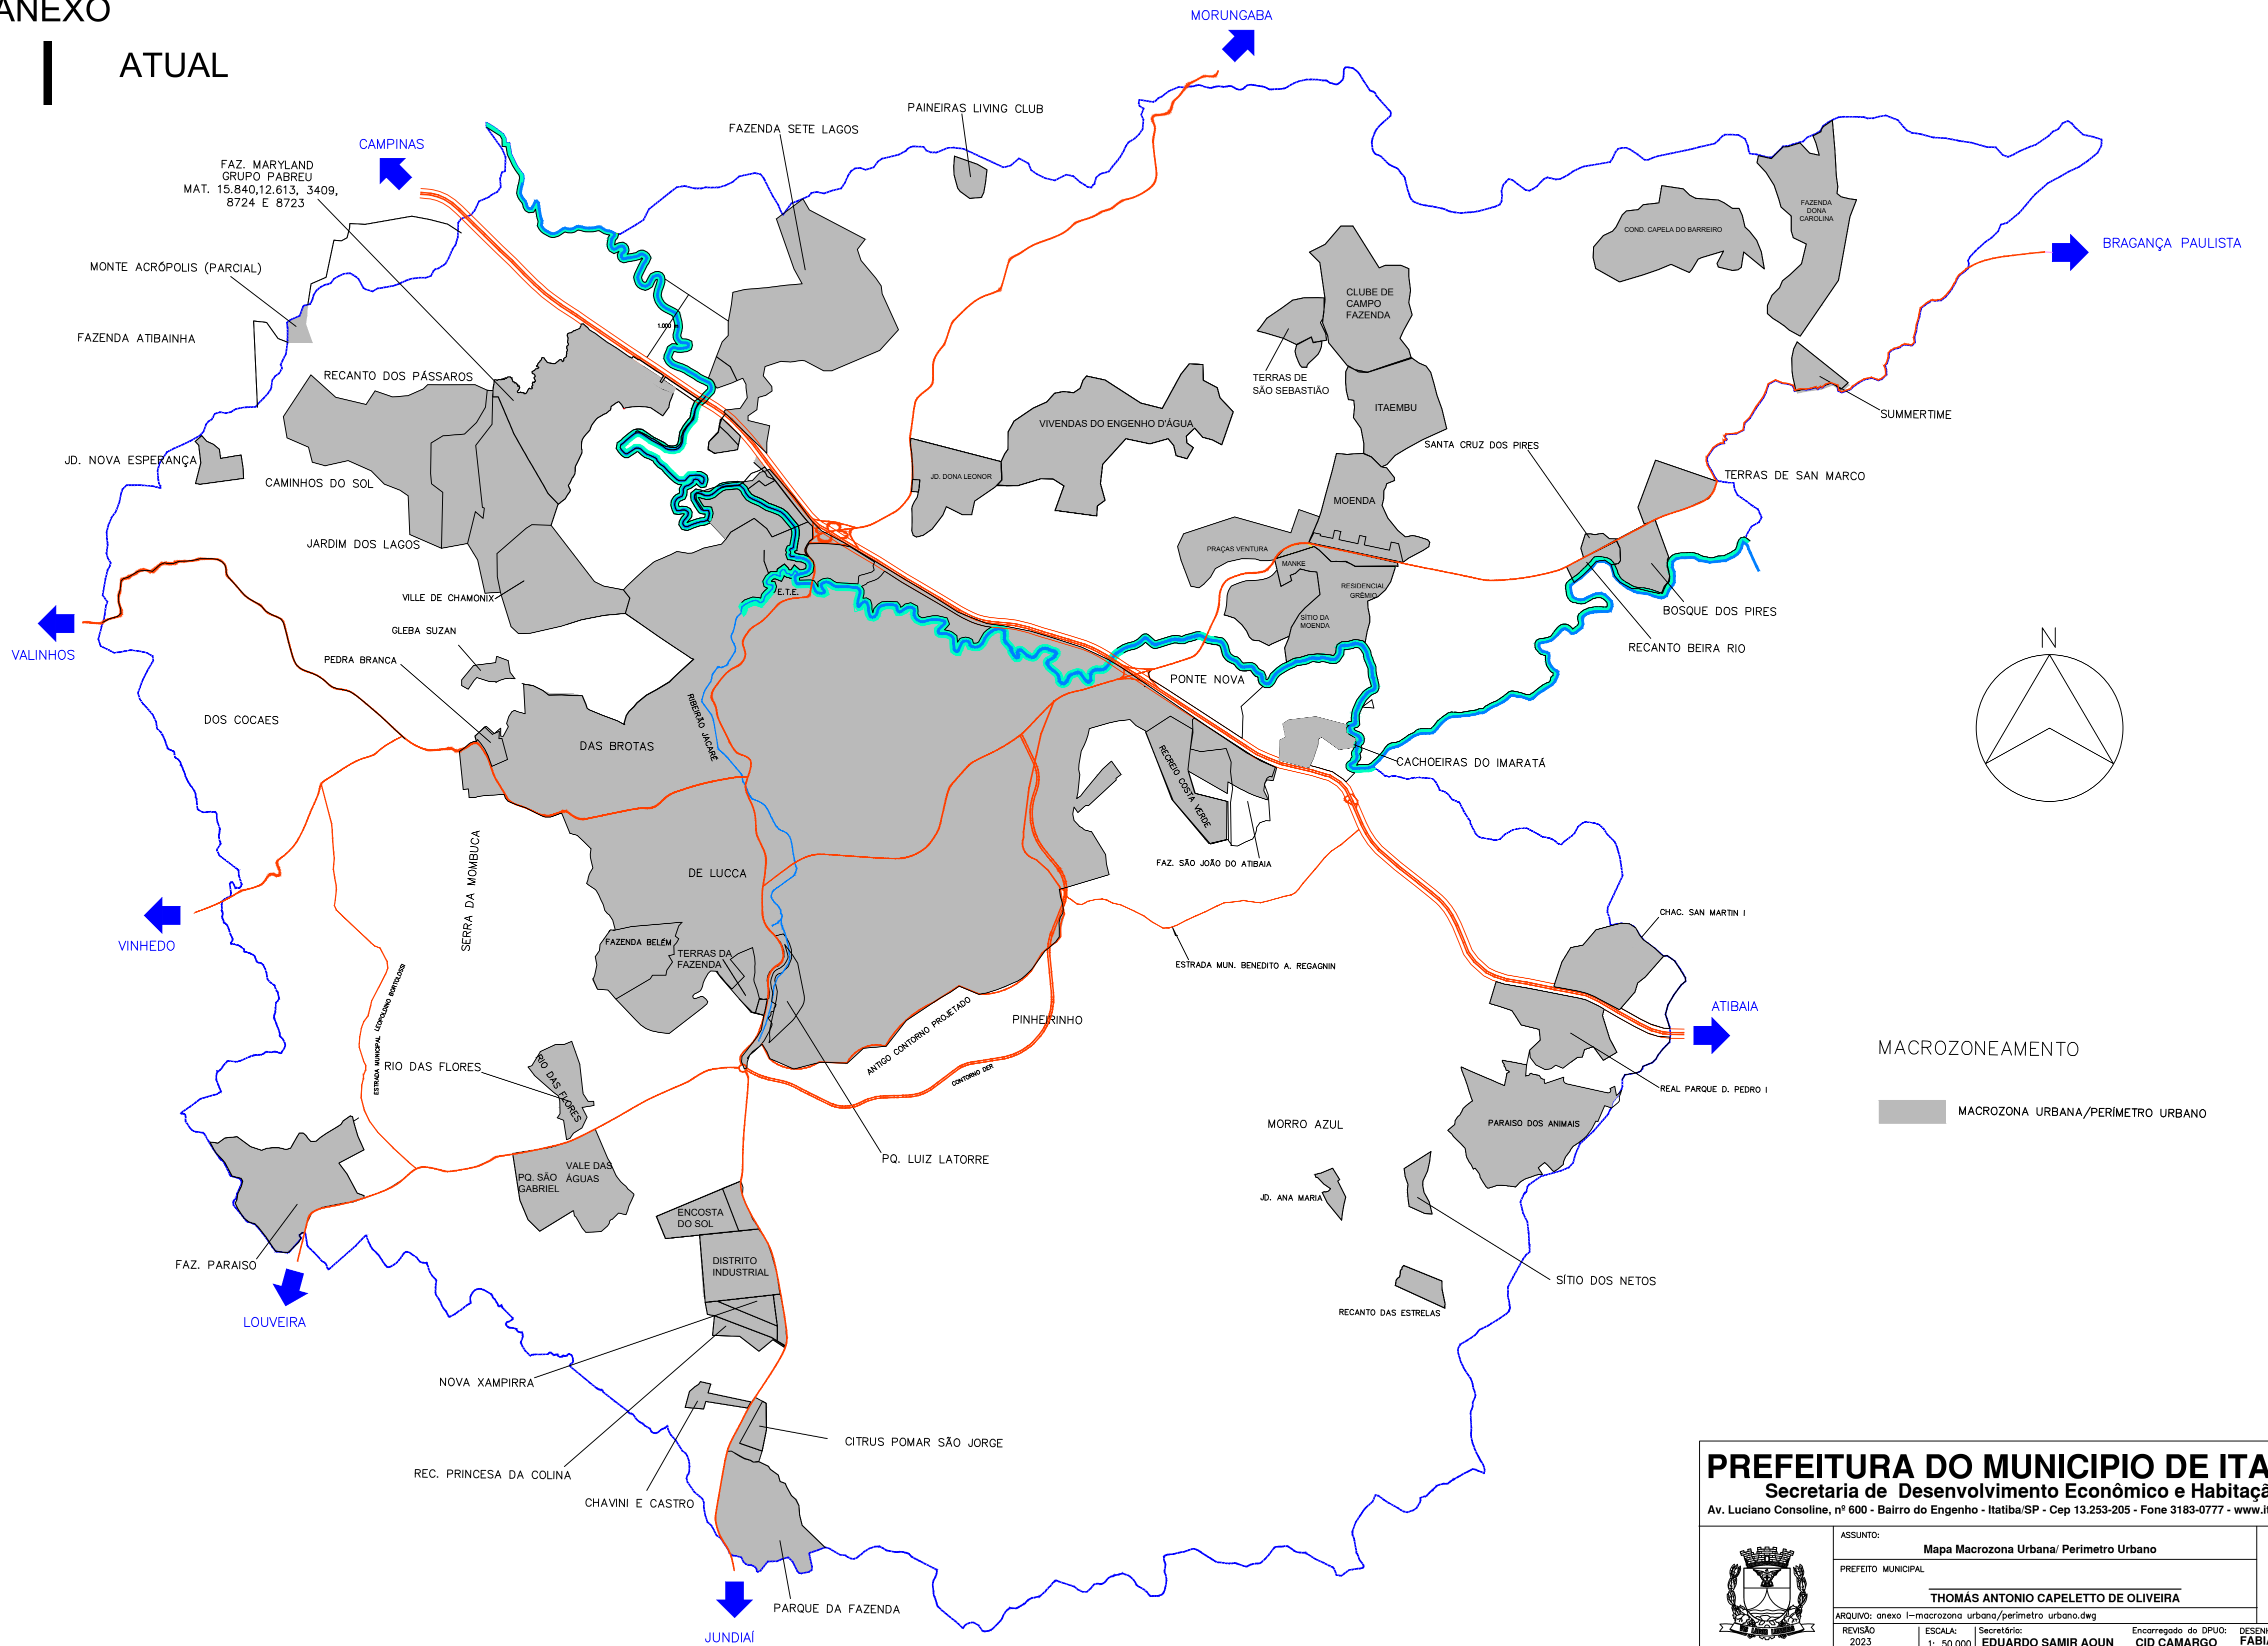

ANEXO

ATUAL

MACROZONEAMENTO

MACROZONA URBANA/PERÍMETRO URBANO

PREFEITURA DO MUNICÍPIO DE ITATIBA
Secretaria de Desenvolvimento Econômico e Habitação

Av. Luciano Consolê, nº 600 - Bairro do Engenho - Itatiba/SP - Cep 13.253-205 - Fone 3183-0777 - www.itatiba.sp.gov.br

ASSUNTO:	Mapa Macrozona Urbana/ Perímetro Urbano			ANEXO I PLANO DE MOBILIDADE
PREFEITO MUNICIPAL:	THOMÁS ANTONIO CAPELETTO DE OLIVEIRA			
ARQUIVO:	anexo I-macrozona urbana/perímetro urbano.dwg	ESCALA:	1: 50.000	DESENHO:
REVISÃO:	2023	Secretário:	EDUARDO SAMIR AOUN	Encarregado do DPU:
			CID CAMARGO	FABIANA BARBOSA